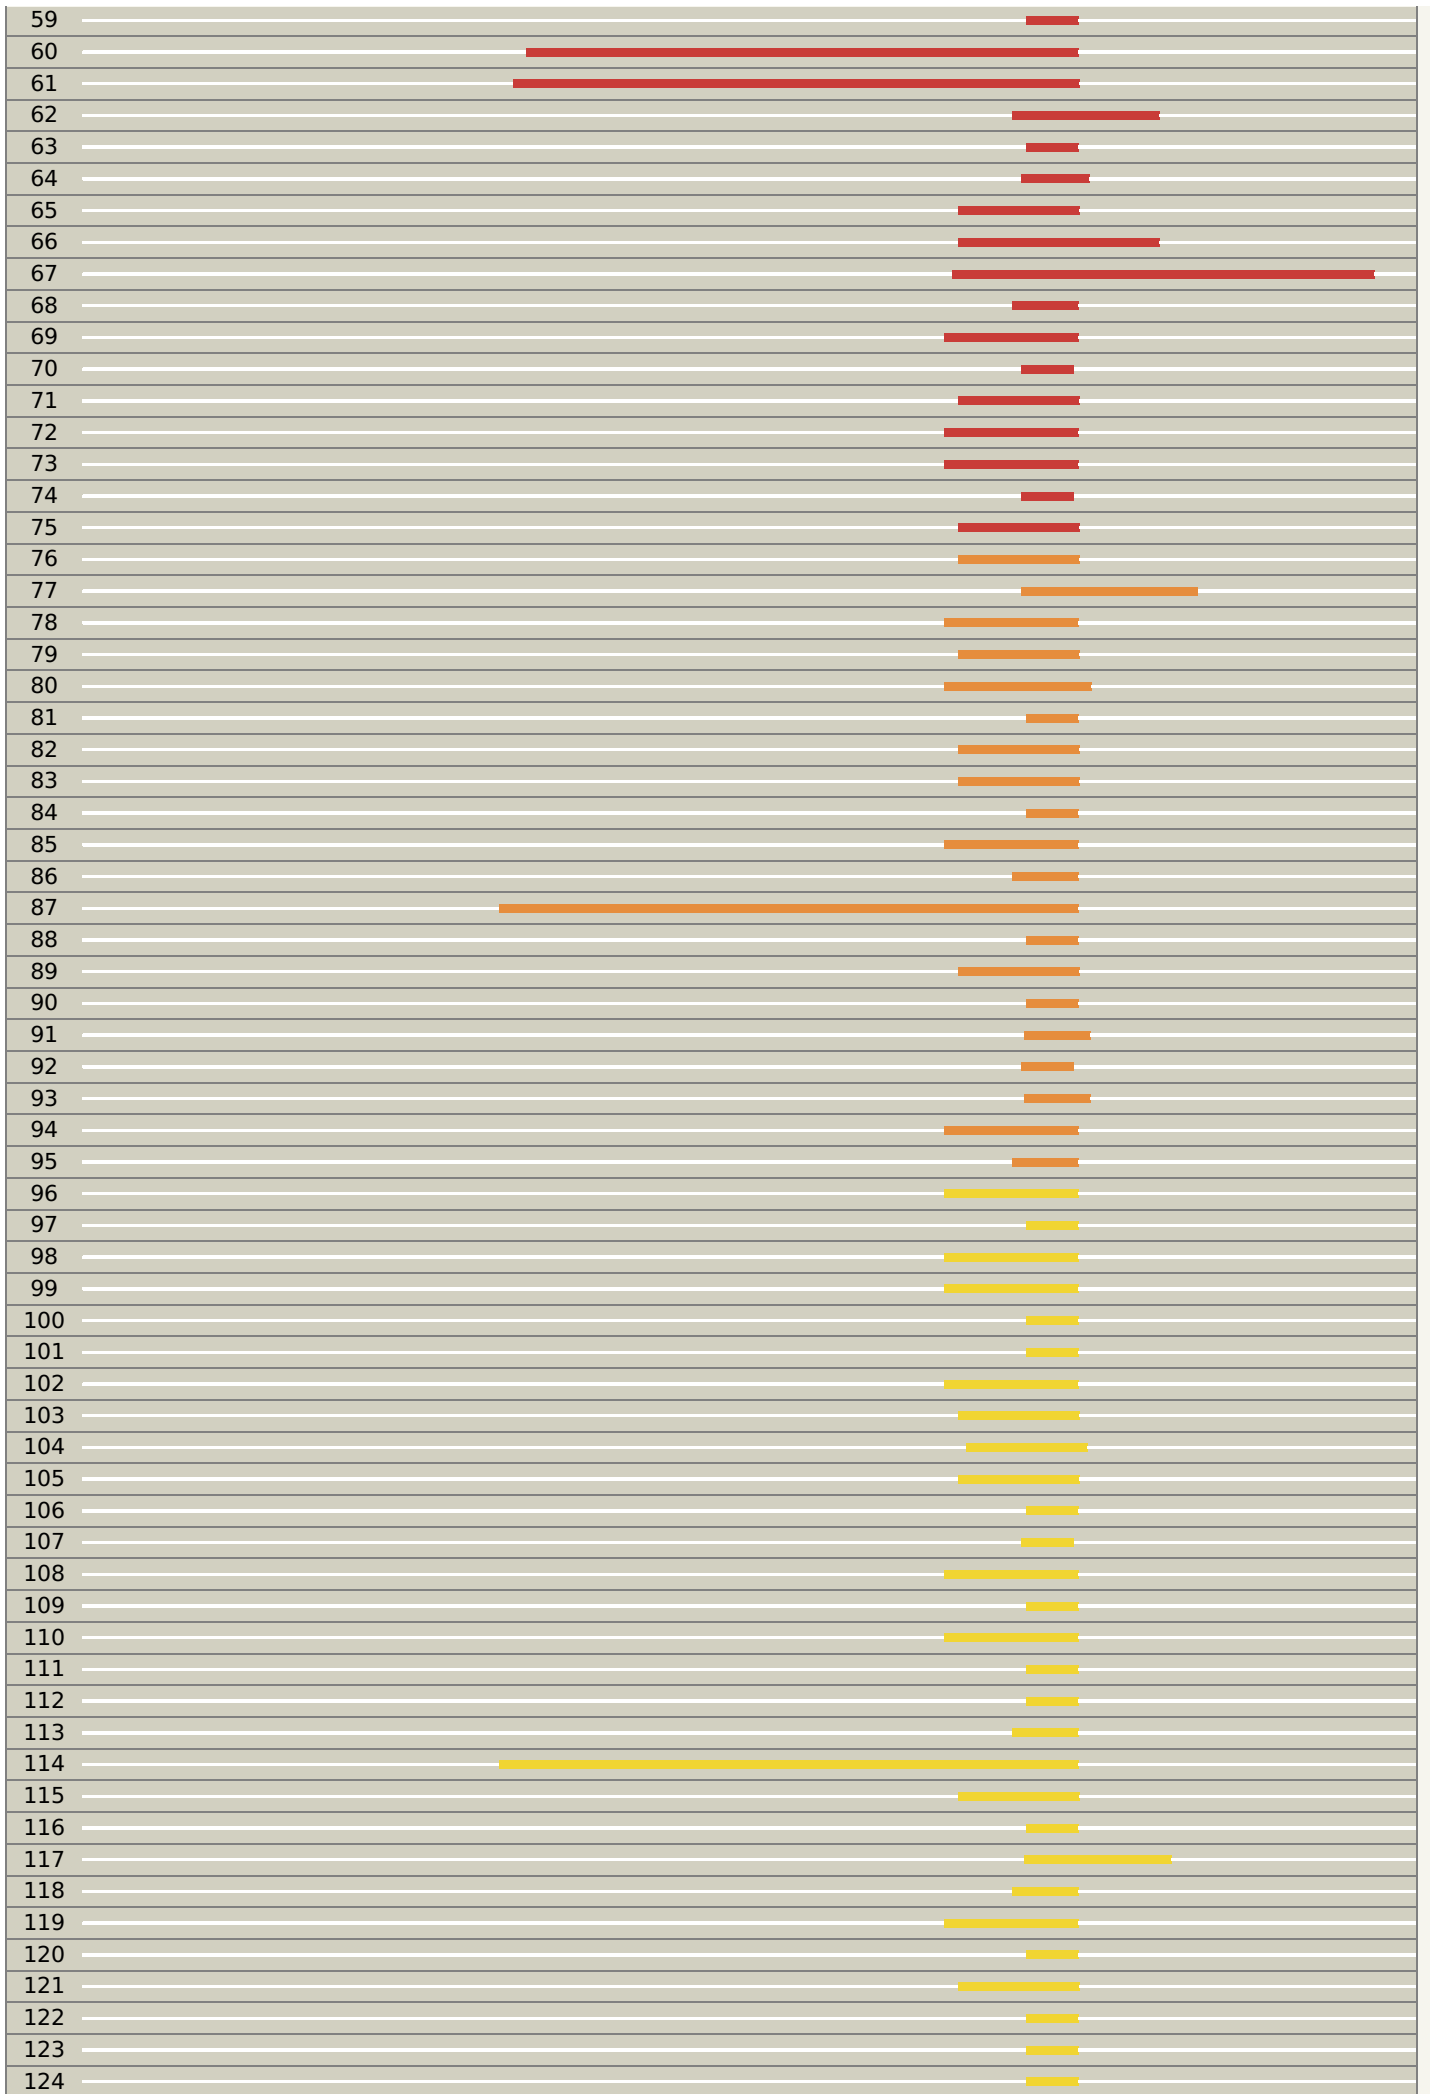

Phyre2

Email	mdejesus@rockefeller.edu
Description	RVBD0127_(-) _154230_155597
Date	Tue Jul 23 14:50:17 BST 2019
Unique Job ID	e7ab1336572e9a43

Domain analysis

Rank	Aligned region
1	c4o7oB_
2	c4wzyA_
3	c5jy7I_
4	c6hwIB_
5	c5jy7K_
6	d2ppqa1
7	d1zyla1
8	c6ef6A_
9	c4pdvA_
10	c4ockA_
11	c3jr1A_
12	c5uxbA_
13	c5igwA_
14	c4orkB_
15	c3lzhA_
16	d2pula1
17	c3i0oA_
18	c2q83A_
19	c5igrA_
20	c3tdvB_
21	
22	
23	
24	
25	
26	
27	
28	
29	
30	
31	
32	
33	
34	
35	
36	
37	
38	
39	
40	
41	
42	
43	
44	
45	
46	
47	
48	
49	
50	
51	
52	
53	
54	
55	
56	
57	
58	

191	
192	
193	
194	