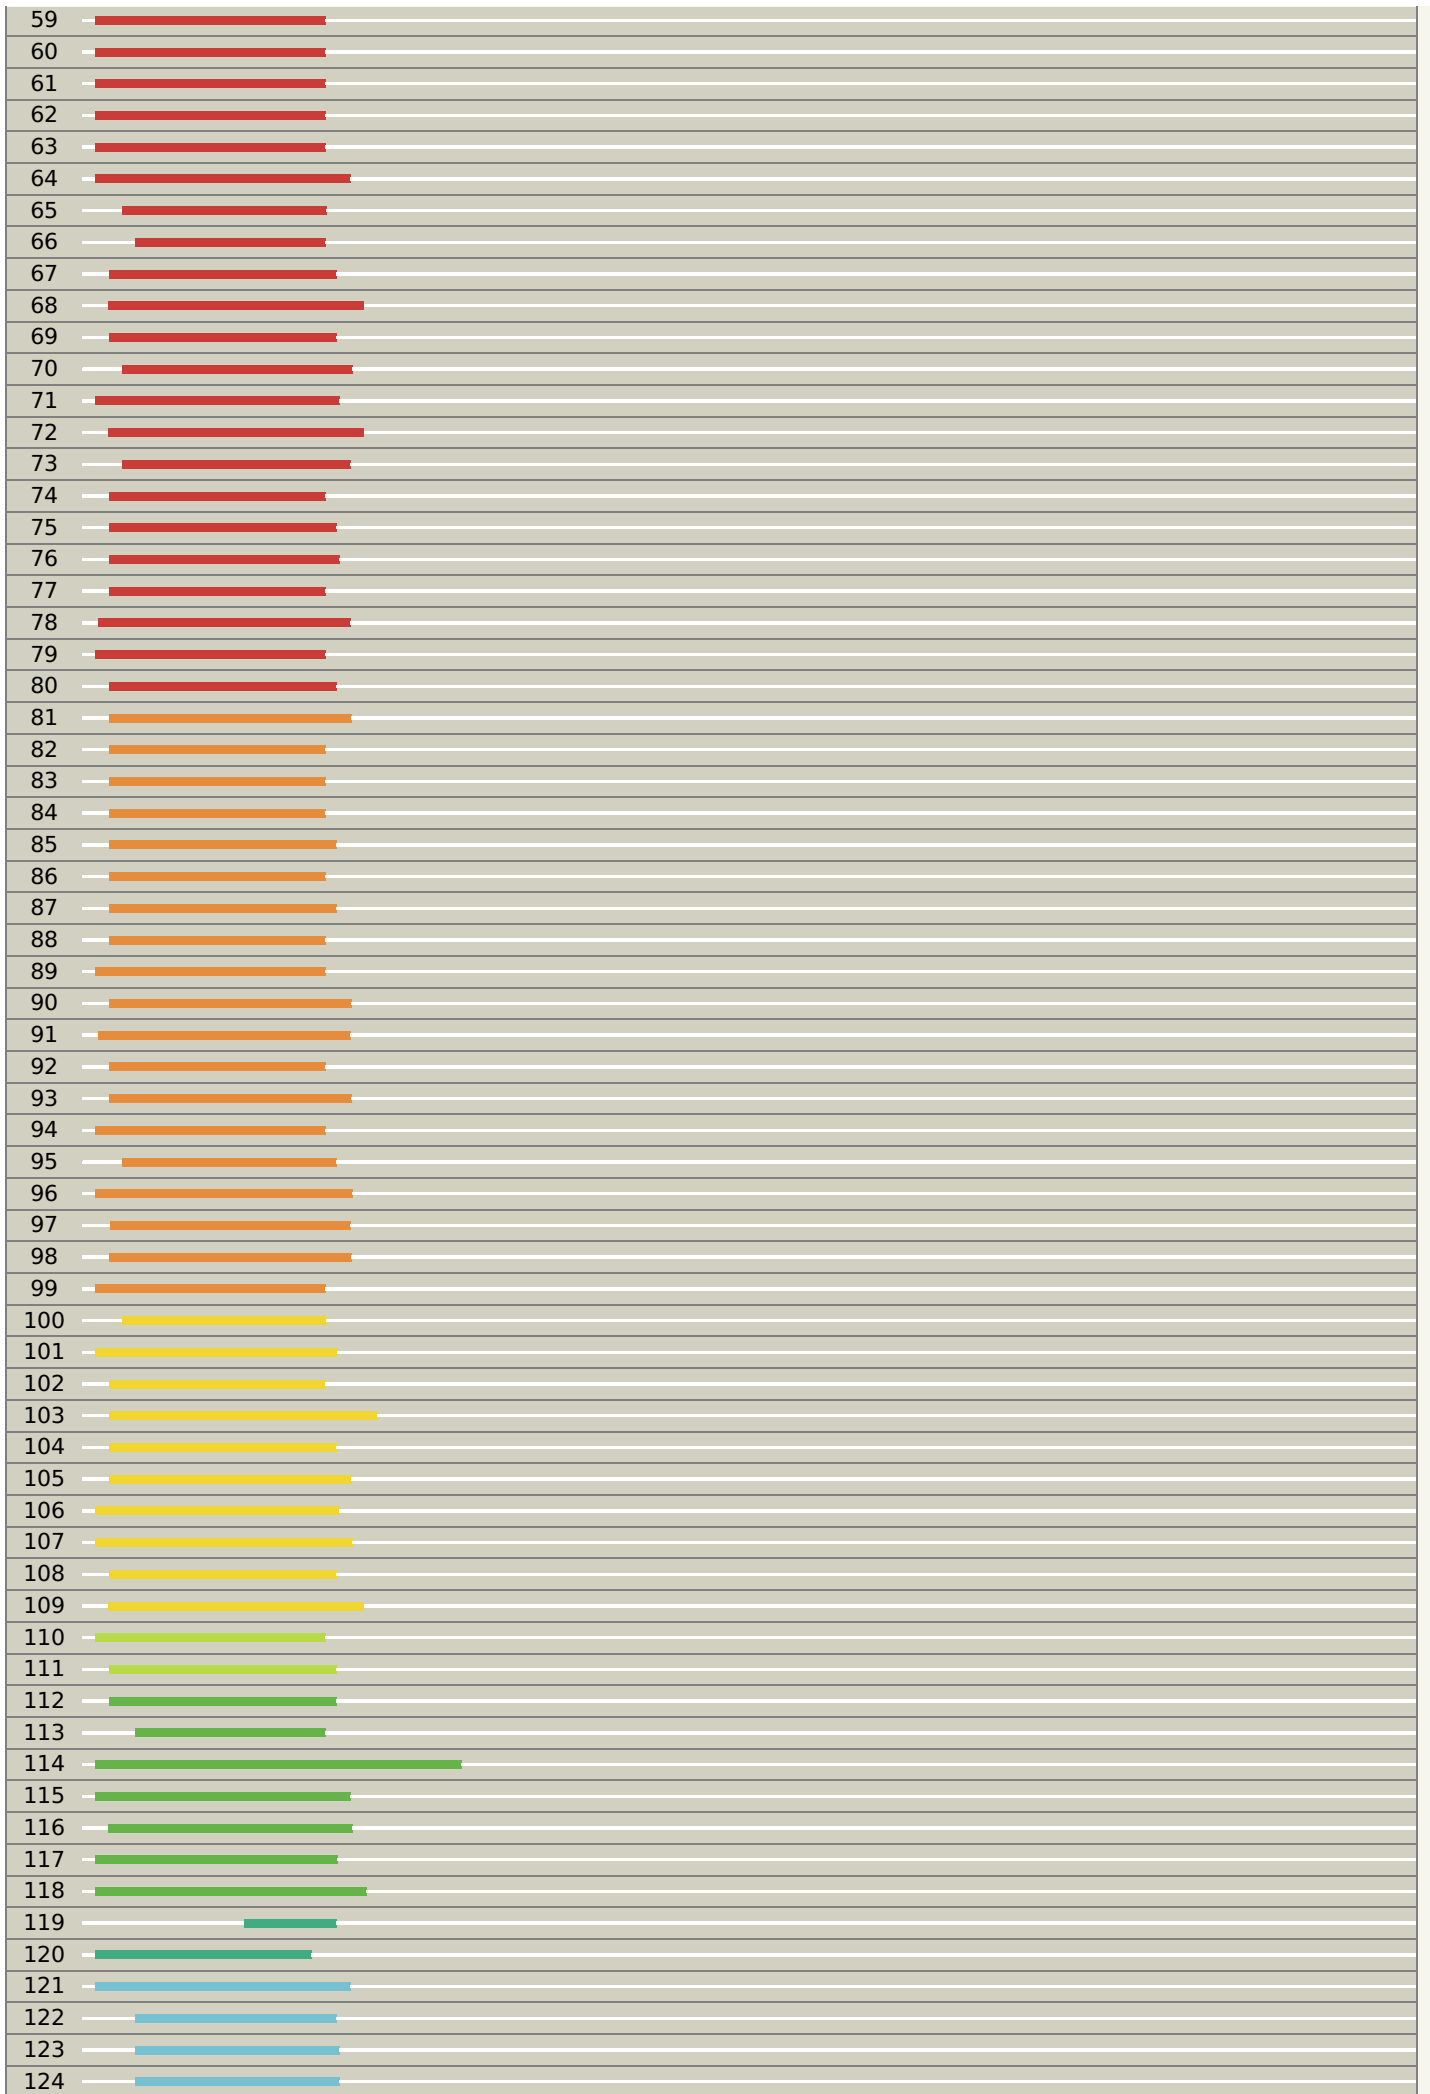

# Phyre2

Email	mdejesus@rockefeller.edu
Description	RVBD0290 (-) _353083_354501
Date	Tue Jul 23 14:50:35 BST 2019
Unique Job ID	f7d54976a69dbf90

## Domain analysis

Rank	Aligned region
1	c4kv3A_
2	c4hwiB_
3	c2klcA_
4	c2dzmA_
5	d1yqba1
6	d1j8ca_
7	d2bwfa1
8	c3goeA_
9	c5ycaA_
10	d1v86a_
11	d1wx8a1
12	c6gf2A_
13	c2dajA_
14	d1v5oa_
15	c2kd0A_
16	c2kzrA_
17	d1v5ta_
18	d1bt0a_
19	c3m63B_
20	d1wqga_
21	
22	
23	
24	
25	
26	
27	
28	
29	
30	
31	
32	
33	
34	
35	
36	
37	
38	
39	
40	
41	
42	
43	
44	
45	
46	
47	
48	
49	
50	
51	
52	
53	
54	
55	
56	
57	
58	

125	
126	
127	
128	
129	
130	
131	
132	
133	
134	
135	
136	