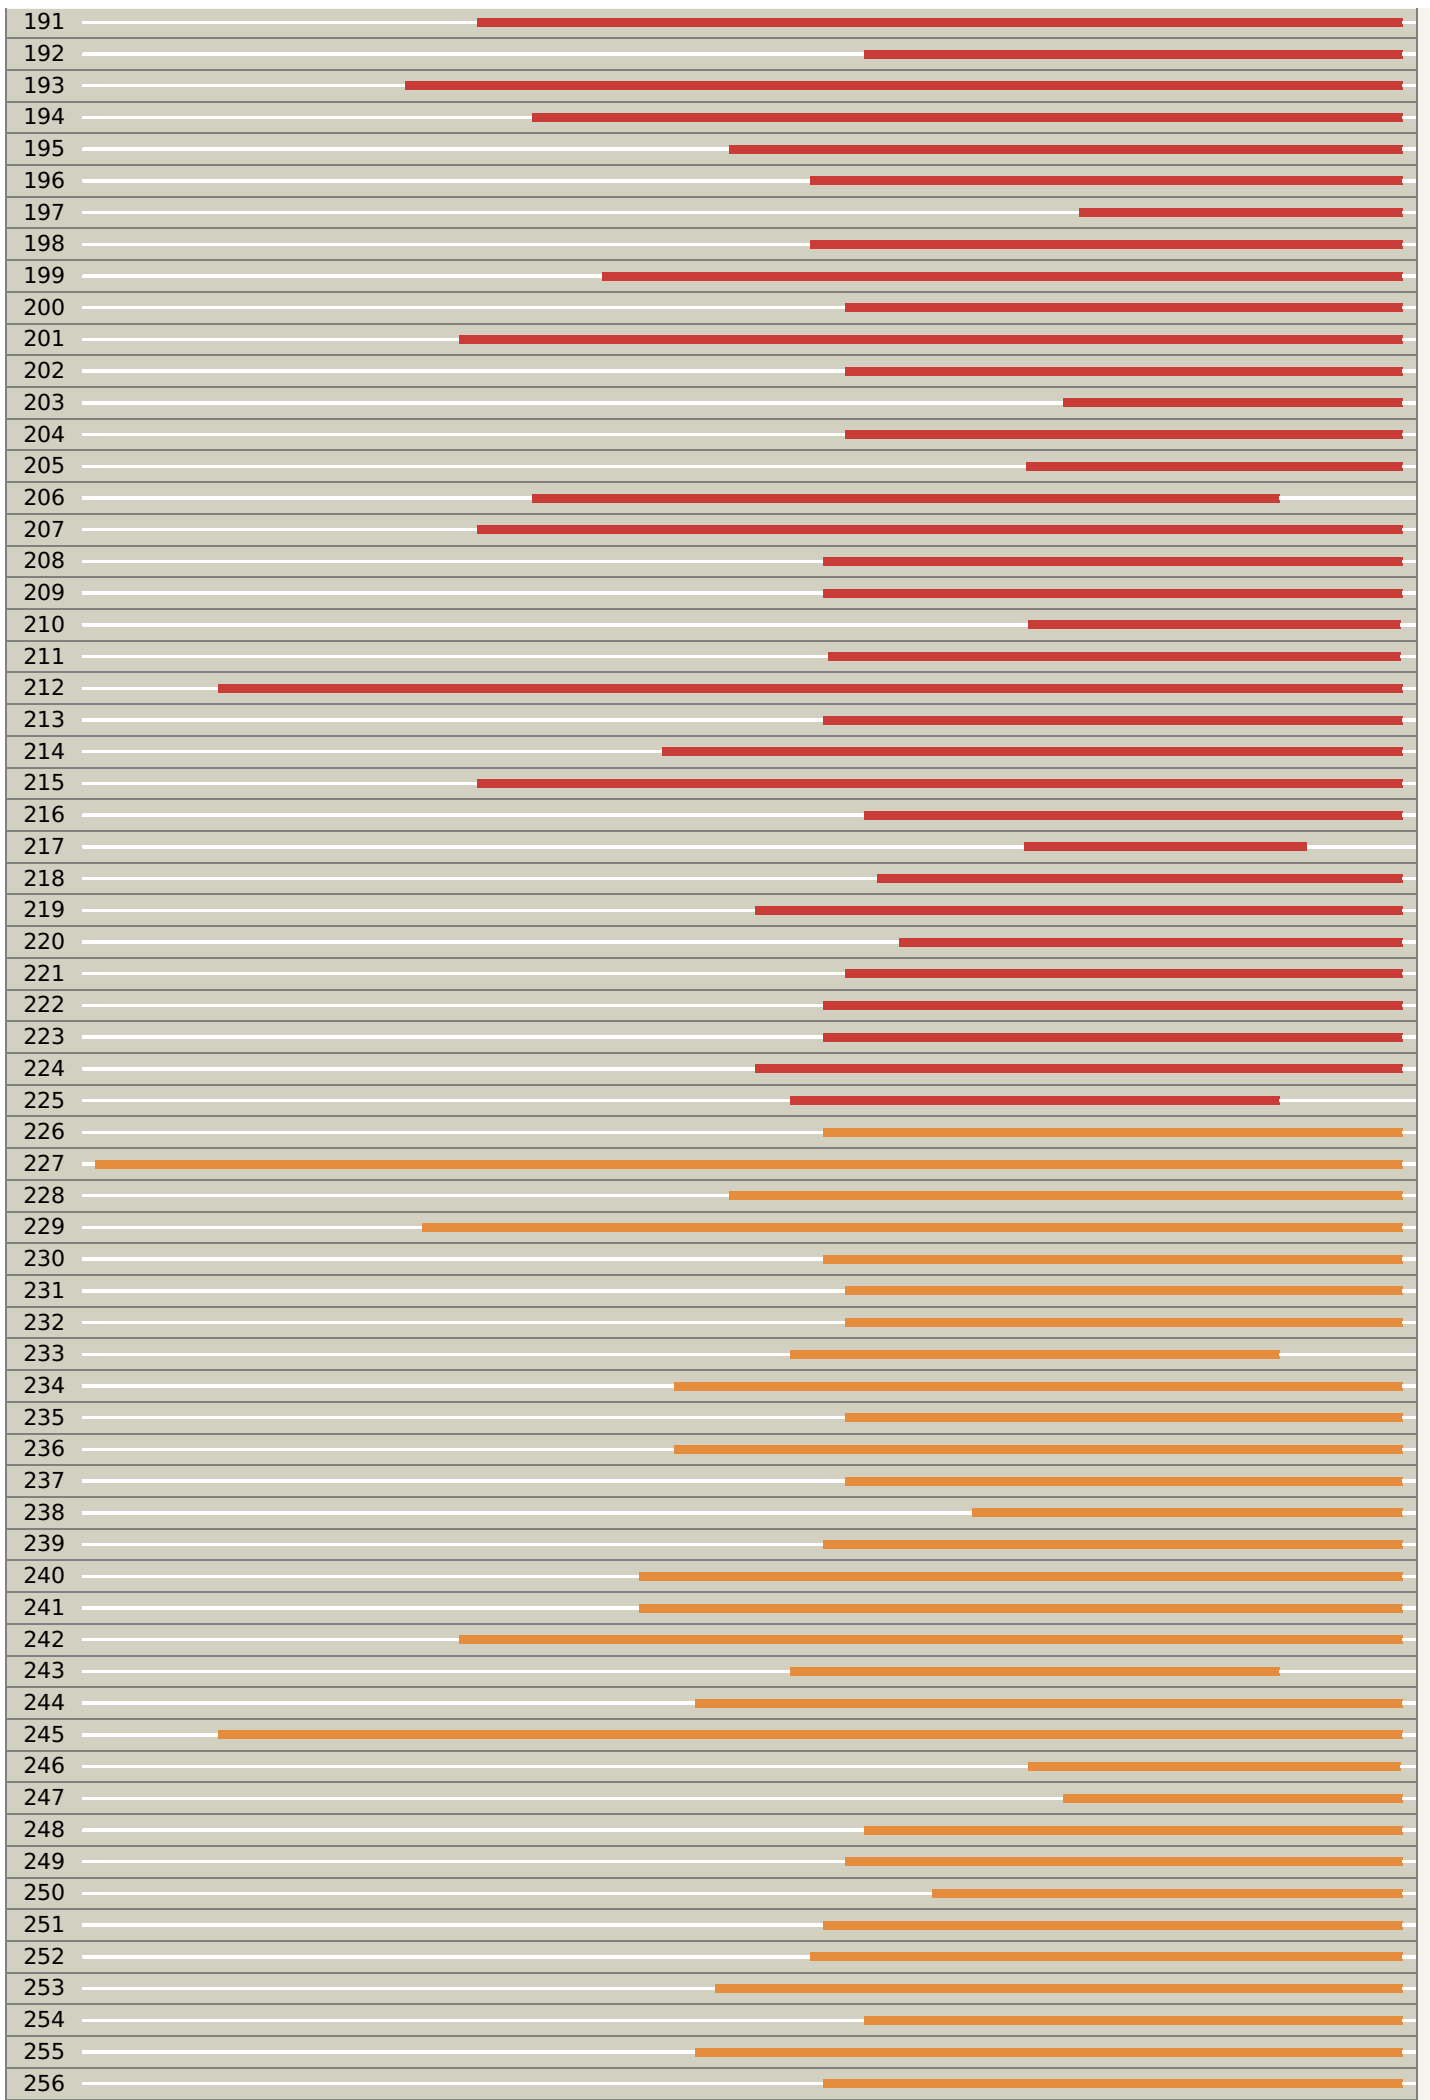

Phyre2

Email	mdejesus@rockefeller.edu
Description	RVBD0325_(-) _392039_392263
Date	Tue Jul 23 14:50:39 BST 2019
Unique Job ID	10433a602a9acbd9

Domain analysis

Rank	Aligned region
1	d2bzga1
2	c3bgdB_
3	c3lccA_
4	c6mroA_
5	c3merA_
6	c3ggdA_
7	d1pjza_
8	c2pxxA_
9	c3ou7A_
10	c4necC_
11	c2xvmB_
12	c3bxoA_
13	c3e23A_
14	c3pfhD_
15	d2i6ga1
16	c5ufmB_
17	d2avna1
18	c4krkB_
19	c5bszA_
20	c3e8sA_
21	
22	
23	
24	
25	
26	
27	
28	
29	
30	
31	
32	
33	
34	
35	
36	
37	
38	
39	
40	
41	
42	
43	
44	
45	
46	
47	
48	
49	
50	
51	
52	
53	
54	
55	
56	
57	
58	

125	
126	
127	
128	
129	
130	
131	
132	
133	
134	
135	
136	
137	
138	
139	
140	
141	
142	
143	
144	
145	
146	
147	
148	
149	
150	
151	
152	
153	
154	
155	
156	
157	
158	
159	
160	
161	
162	
163	
164	
165	
166	
167	
168	
169	
170	
171	
172	
173	
174	
175	
176	
177	
178	
179	
180	
181	
182	
183	
184	
185	
186	
187	
188	
189	
190	

257	
258	
259	
260	
261	
262	
263	
264	
265	
266	
267	
268	
269	
270	
271	
272	
273	
274	
275	
276	
277	
278	
279	
280	
281	
282	
283	
284	
285	
286	
287	
288	
289	
290	
291	
292	
293	
294	
295	
296	
297	
298	
299	
300	
301	
302	
303	
304	
305	
306	
307	
308	
309	
310	
311	
312	
313	
314	
315	
316	
317	
318	
319	
320	
321	
322	