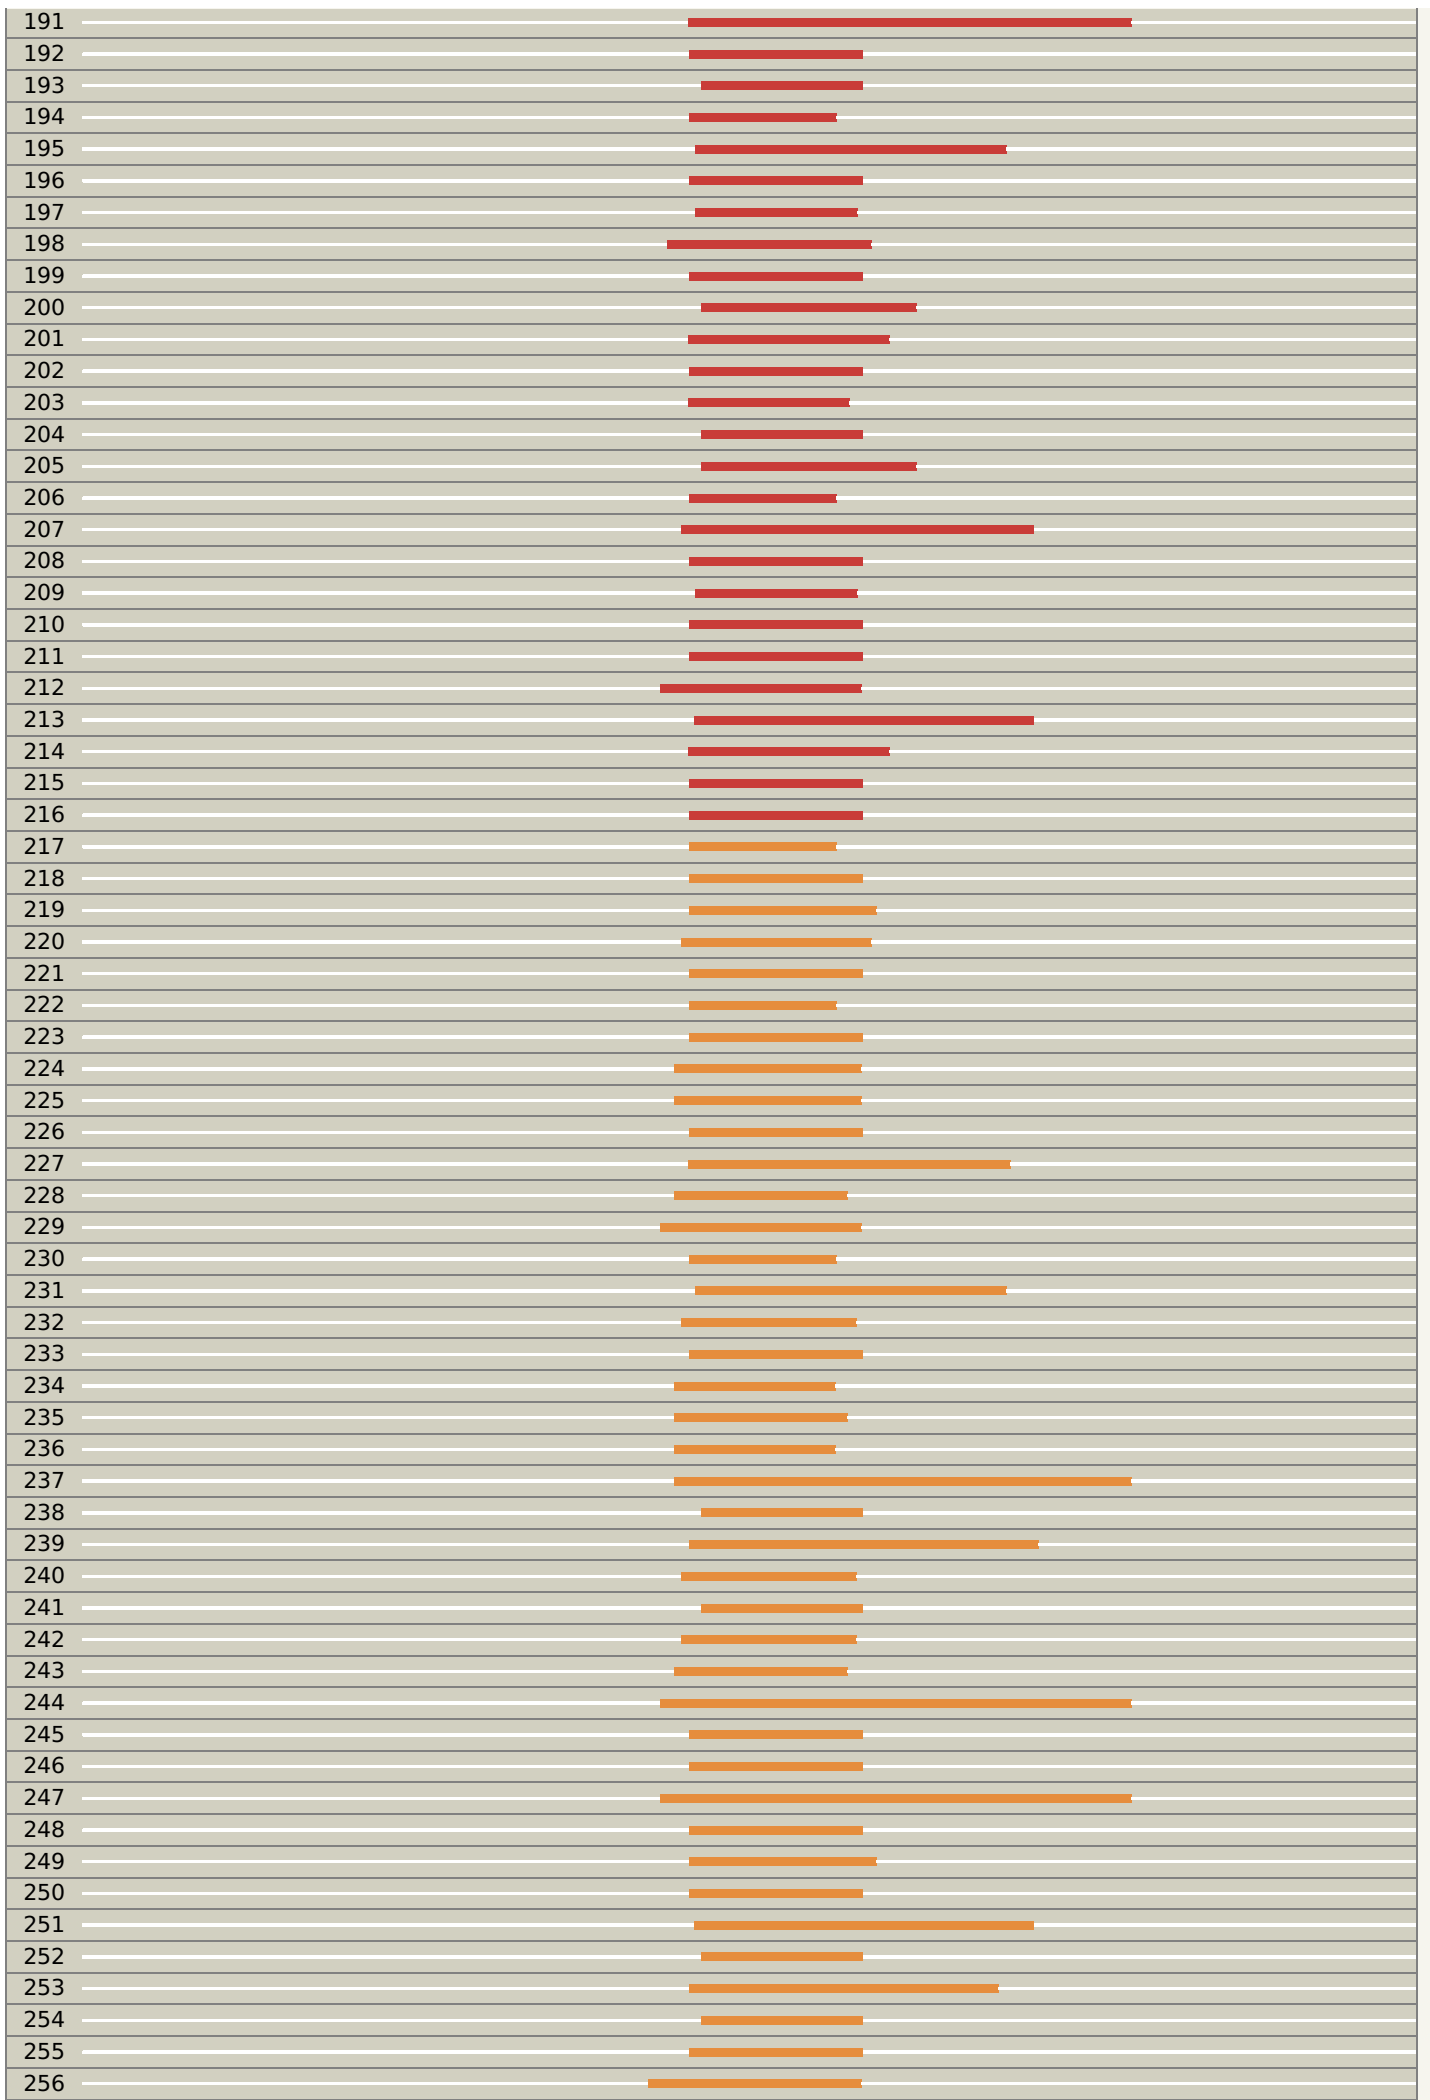

Phyre2

Email	mdejesus@rockefeller.edu
Description	RVBD0372c_(-) _448631_449386
Date	Tue Jul 23 14:50:44 BST 2019
Unique Job ID	ab6a088e565185bd

Domain analysis

Rank	Aligned region
1	c2we7A_
2	c3on5B_
3	c3llvA_
4	c2g1uA_
5	c5nc8B_
6	d1lssa_
7	c4g65A_
8	c3ic5A_
9	c1dxyA_
10	c4gx5D_
11	c3fwzA_
12	d1kjqz2
13	d2hmva1
14	c2cukC_
15	c3q2oB_
16	c2dbqA_
17	c3l4bG_
18	c3evtA_
19	c1j4aA_
20	c6ih2B_
21	
22	
23	
24	
25	
26	
27	
28	
29	
30	
31	
32	
33	
34	
35	
36	
37	
38	
39	
40	
41	
42	
43	
44	
45	
46	
47	
48	
49	
50	
51	
52	
53	
54	
55	
56	
57	
58	

59	
60	
61	
62	
63	
64	
65	
66	
67	
68	
69	
70	
71	
72	
73	
74	
75	
76	
77	
78	
79	
80	
81	
82	
83	
84	
85	
86	
87	
88	
89	
90	
91	
92	
93	
94	
95	
96	
97	
98	
99	
100	
101	
102	
103	
104	
105	
106	
107	
108	
109	
110	
111	
112	
113	
114	
115	
116	
117	
118	
119	
120	
121	
122	
123	
124	

323	
324	
325	
326	
327	
328	
329	
330	
331	
332	
333	
334	
335	
336	
337	
338	
339	
340	
341	
342	
343	
344	
345	
346	
347	
348	
349	
350	
351	
352	
353	
354	
355	
356	
357	
358	
359	
360	
361	
362	
363	
364	
365	
366	
367	
368	
369	
370	
371	
372	
373	
374	
375	
376	
377	
378	
379	
380	
381	
382	
383	
384	
385	
386	
387	
388	

455	
456	
457	
458	
459	
460	
461	
462	
463	
464	
465	
466	
467	
468	
469	
470	
471	
472	
473	
474	
475	
476	
477	
478	
479	
480	
481	
482	
483	
484	
485	
486	
487	
488	
489	
490	
491	
492	
493	
494	
495	
496	
497	
498	
499	