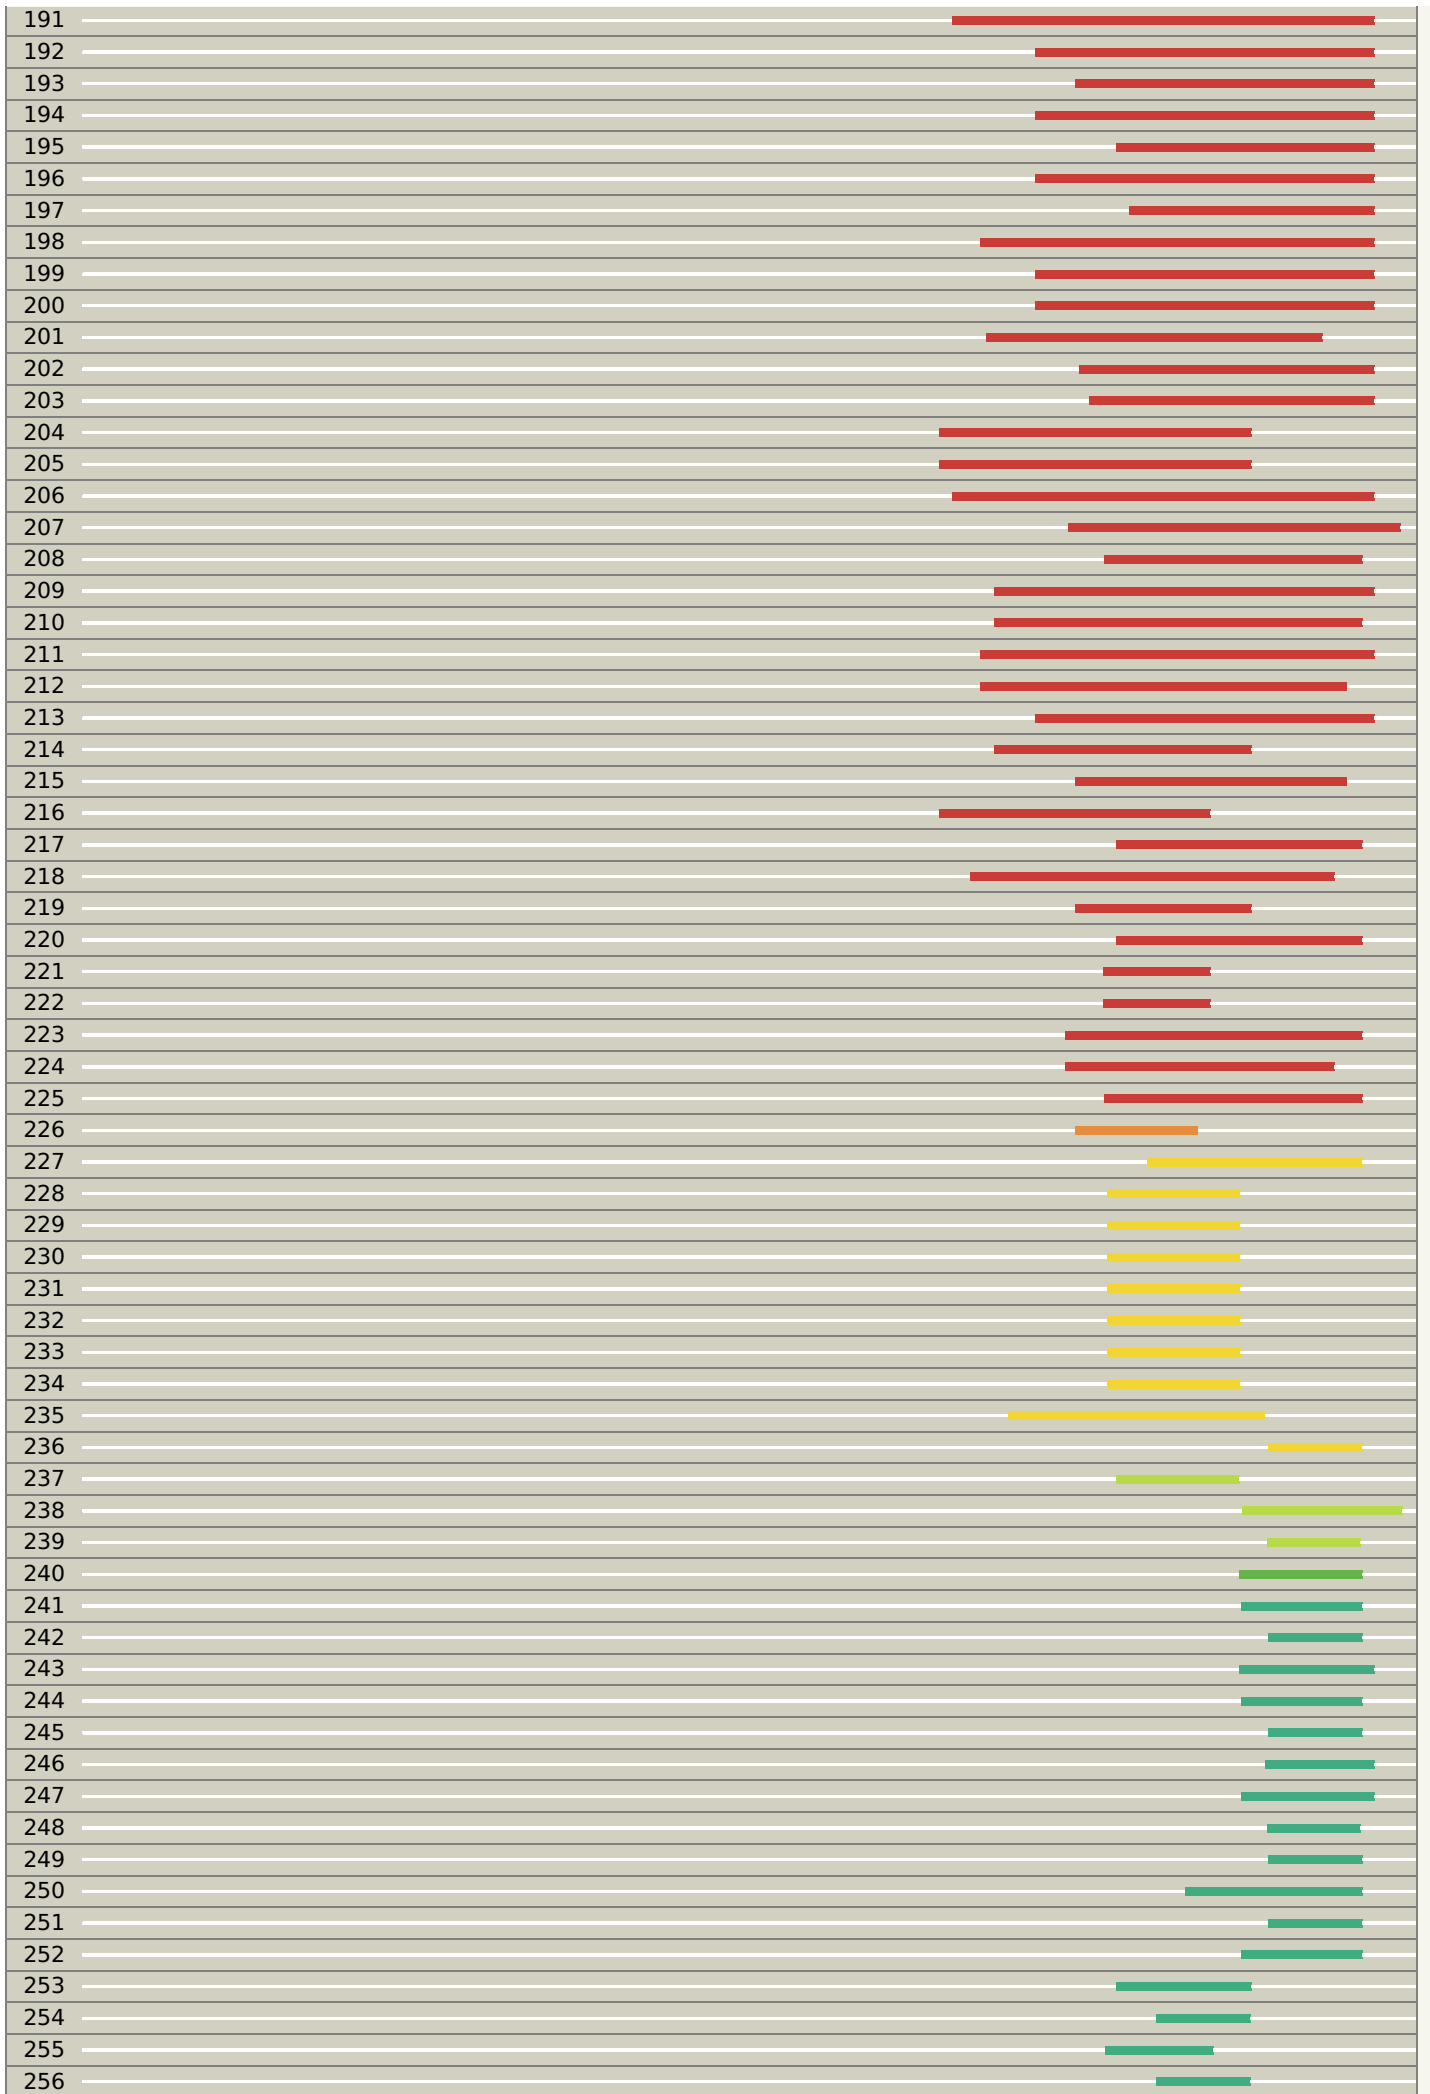

Phyre2

Email	mdejesus@rockefeller.edu
Description	RVBD0428c_(-)_516898_517806
Date	Tue Jul 23 14:50:50 BST 2019
Unique Job ID	3f38b5ee5592449d

Domain analysis

Rank	Aligned region
1	c4iusA_
2	c3ec4B_
3	d2g3aa1
4	d1p0ha_
5	d1yvka1
6	c3te4A_
7	d1y7ra1
8	d1ghea_
9	c3zi0A_
10	c4bmhA_
11	d1y9wa1
12	d1tiqa_
13	c4ua3A_
14	c3lodA_
15	d1y9ka1
16	c4hnyB_
17	d1sqha_
18	c2huzB_
19	c3efaA_
20	c2q7bA_
21	
22	
23	
24	
25	
26	
27	
28	
29	
30	
31	
32	
33	
34	
35	
36	
37	
38	
39	
40	
41	
42	
43	
44	
45	
46	
47	
48	
49	
50	
51	
52	
53	
54	
55	
56	
57	
58	

59	
60	
61	
62	
63	
64	
65	
66	
67	
68	
69	
70	
71	
72	
73	
74	
75	
76	
77	
78	
79	
80	
81	
82	
83	
84	
85	
86	
87	
88	
89	
90	
91	
92	
93	
94	
95	
96	
97	
98	
99	
100	
101	
102	
103	
104	
105	
106	
107	
108	
109	
110	
111	
112	
113	
114	
115	
116	
117	
118	
119	
120	
121	
122	
123	
124	

125	
126	
127	
128	
129	
130	
131	
132	
133	
134	
135	
136	
137	
138	
139	
140	
141	
142	
143	
144	
145	
146	
147	
148	
149	
150	
151	
152	
153	
154	
155	
156	
157	
158	
159	
160	
161	
162	
163	
164	
165	
166	
167	
168	
169	
170	
171	
172	
173	
174	
175	
176	
177	
178	
179	
180	
181	
182	
183	
184	
185	
186	
187	
188	
189	
190	

257	
258	
259	
260	
261	
262	
263	
264	
265	
266	
267	
268	
269	
270	
271	
272	
273	
274	
275	
276	
277	
278	
279	
280	
281	
282	
283	
284	
285	
286	
287	
288	