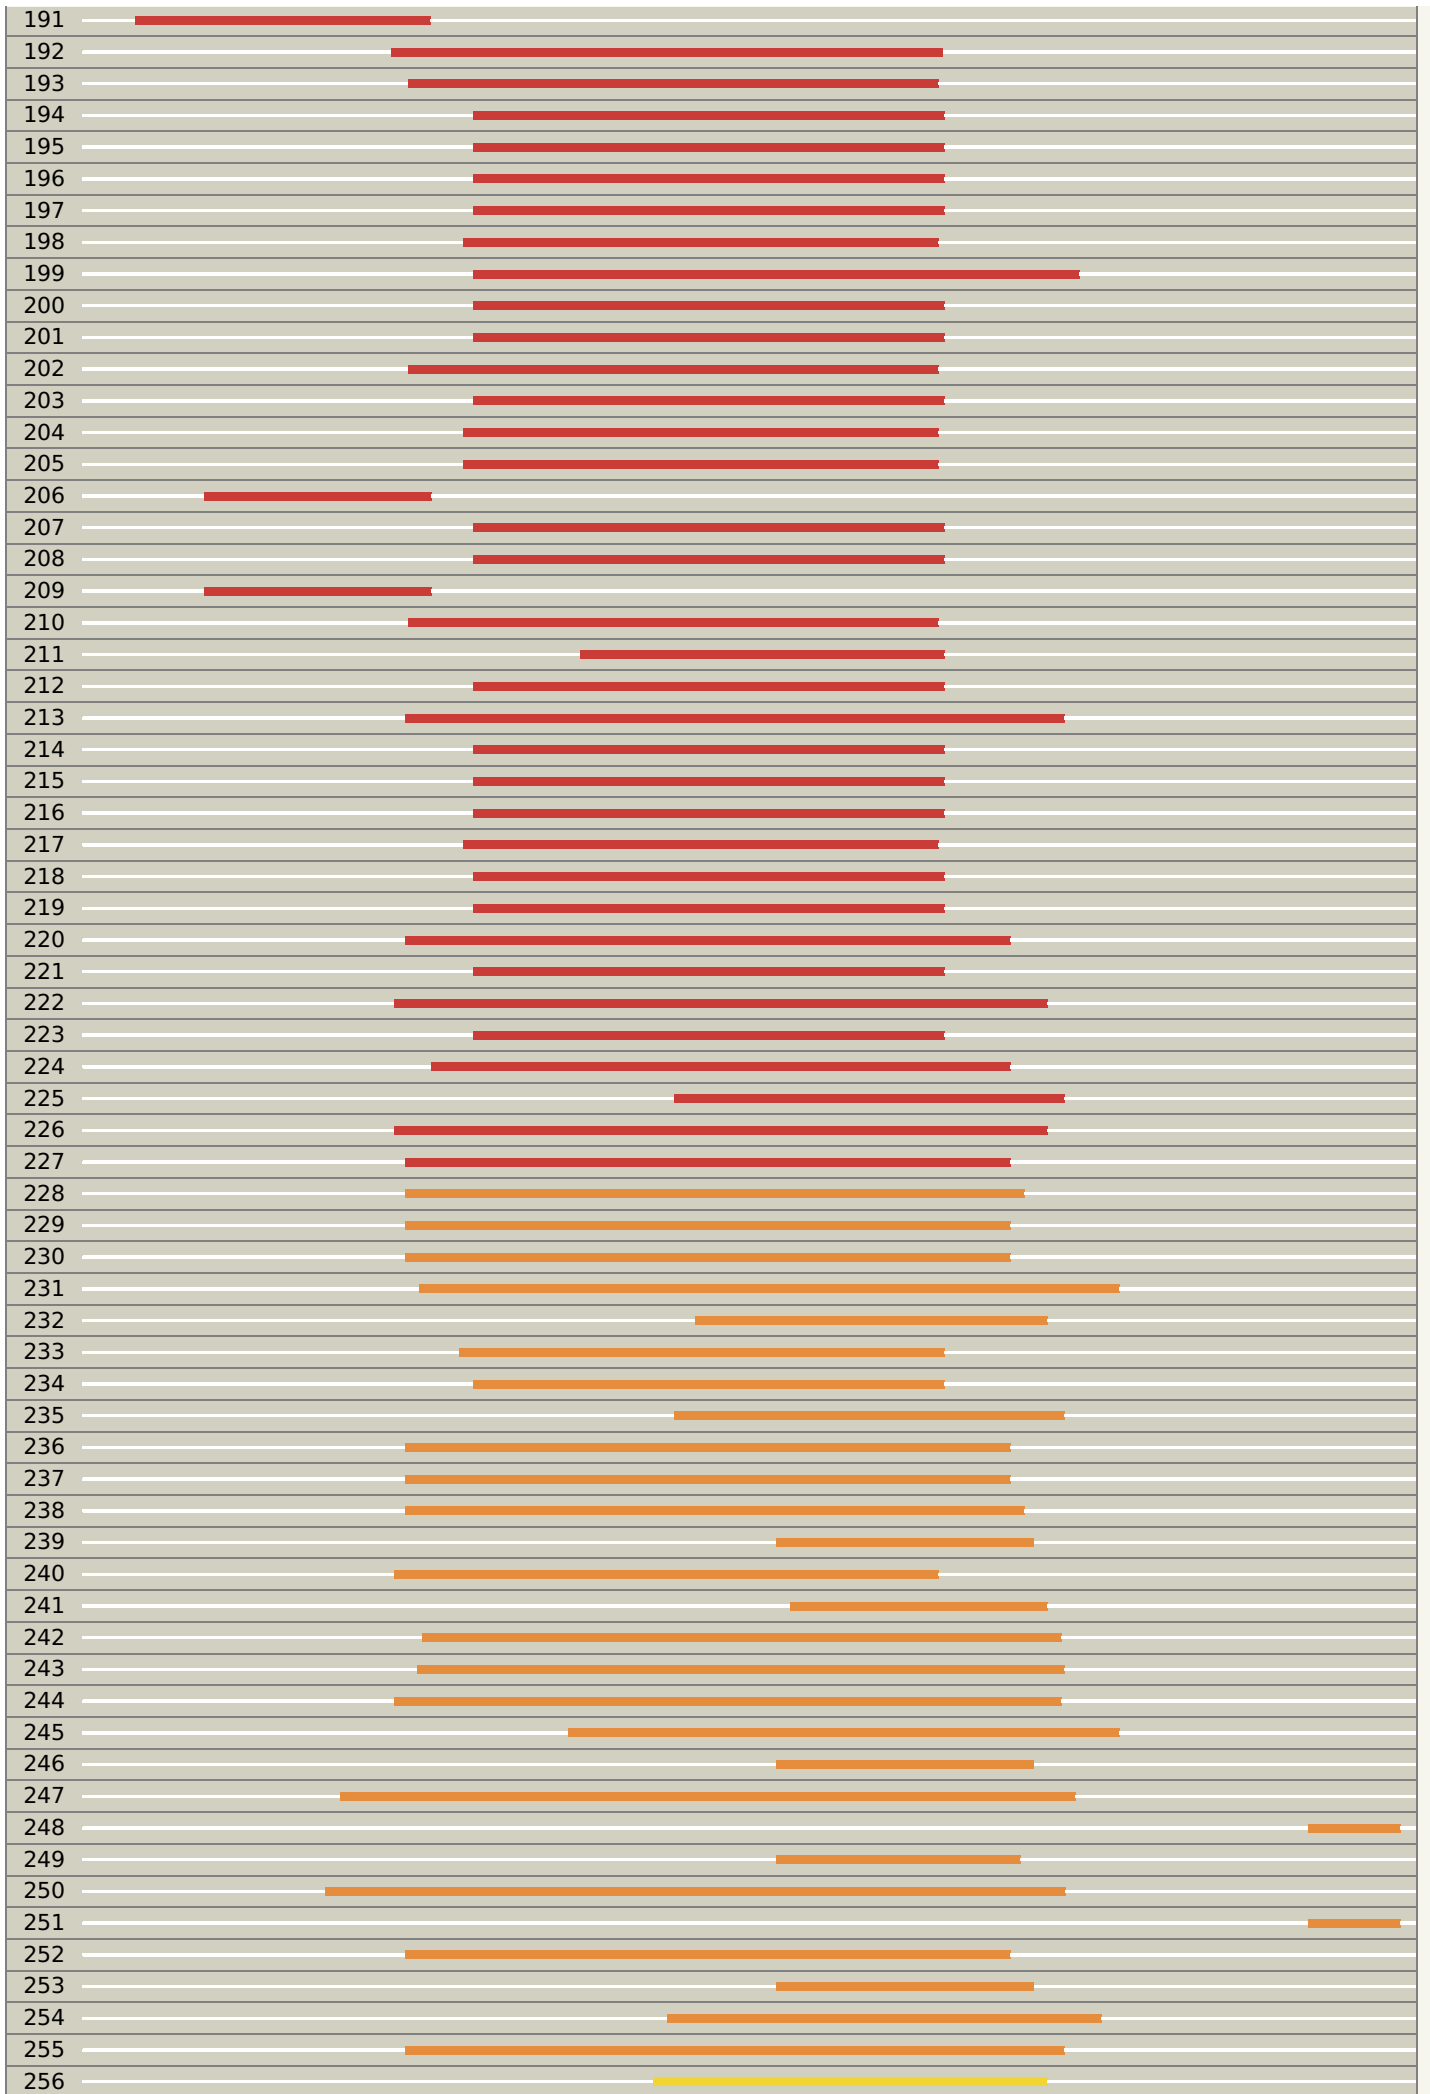

Phyre2

Email	mdejesus@rockefeller.edu
Description	RVBD0553_(menC)_644493_645473
Date	Fri Jul 26 01:50:10 BST 2019
Unique Job ID	ed49659e2ae95f5e

Domain analysis

Rank	Aligned region
1	c2qvhB_
2	c2pgeA_
3	c3i6tB_
4	c2chrA_
5	c1nu5A_
6	c2ps2A_
7	c3i4kA_
8	c3fv9D_
9	c2qddA_
10	c4mgbB_
11	c4m0xB_
12	c2pgwC_
13	c1jpmB_
14	c3dg7B_
15	c3vdgA_
16	c3eezA_
17	c3gc2A_
18	c3i6eA_
19	c3ik4A_
20	c3q45E_
21	
22	
23	
24	
25	
26	
27	
28	
29	
30	
31	
32	
33	
34	
35	
36	
37	
38	
39	
40	
41	
42	
43	
44	
45	
46	
47	
48	
49	
50	
51	
52	
53	
54	
55	
56	
57	
58	

59	
60	
61	
62	
63	
64	
65	
66	
67	
68	
69	
70	
71	
72	
73	
74	
75	
76	
77	
78	
79	
80	
81	
82	
83	
84	
85	
86	
87	
88	
89	
90	
91	
92	
93	
94	
95	
96	
97	
98	
99	
100	
101	
102	
103	
104	
105	
106	
107	
108	
109	
110	
111	
112	
113	
114	
115	
116	
117	
118	
119	
120	
121	
122	
123	
124	

125	
126	
127	
128	
129	
130	
131	
132	
133	
134	
135	
136	
137	
138	
139	
140	
141	
142	
143	
144	
145	
146	
147	
148	
149	
150	
151	
152	
153	
154	
155	
156	
157	
158	
159	
160	
161	
162	
163	
164	
165	
166	
167	
168	
169	
170	
171	
172	
173	
174	
175	
176	
177	
178	
179	
180	
181	
182	
183	
184	
185	
186	
187	
188	
189	
190	

323	
324	
325	
326	
327	
328	
329	
330	
331	
332	
333	
334	
335	
336	
337	
338	
339	
340	
341	
342	
343	
344	
345	
346	
347	
348	
349	
350	
351	
352	
353	
354	
355	
356	
357	
358	
359	
360	
361	
362	
363	
364	
365	
366	
367	