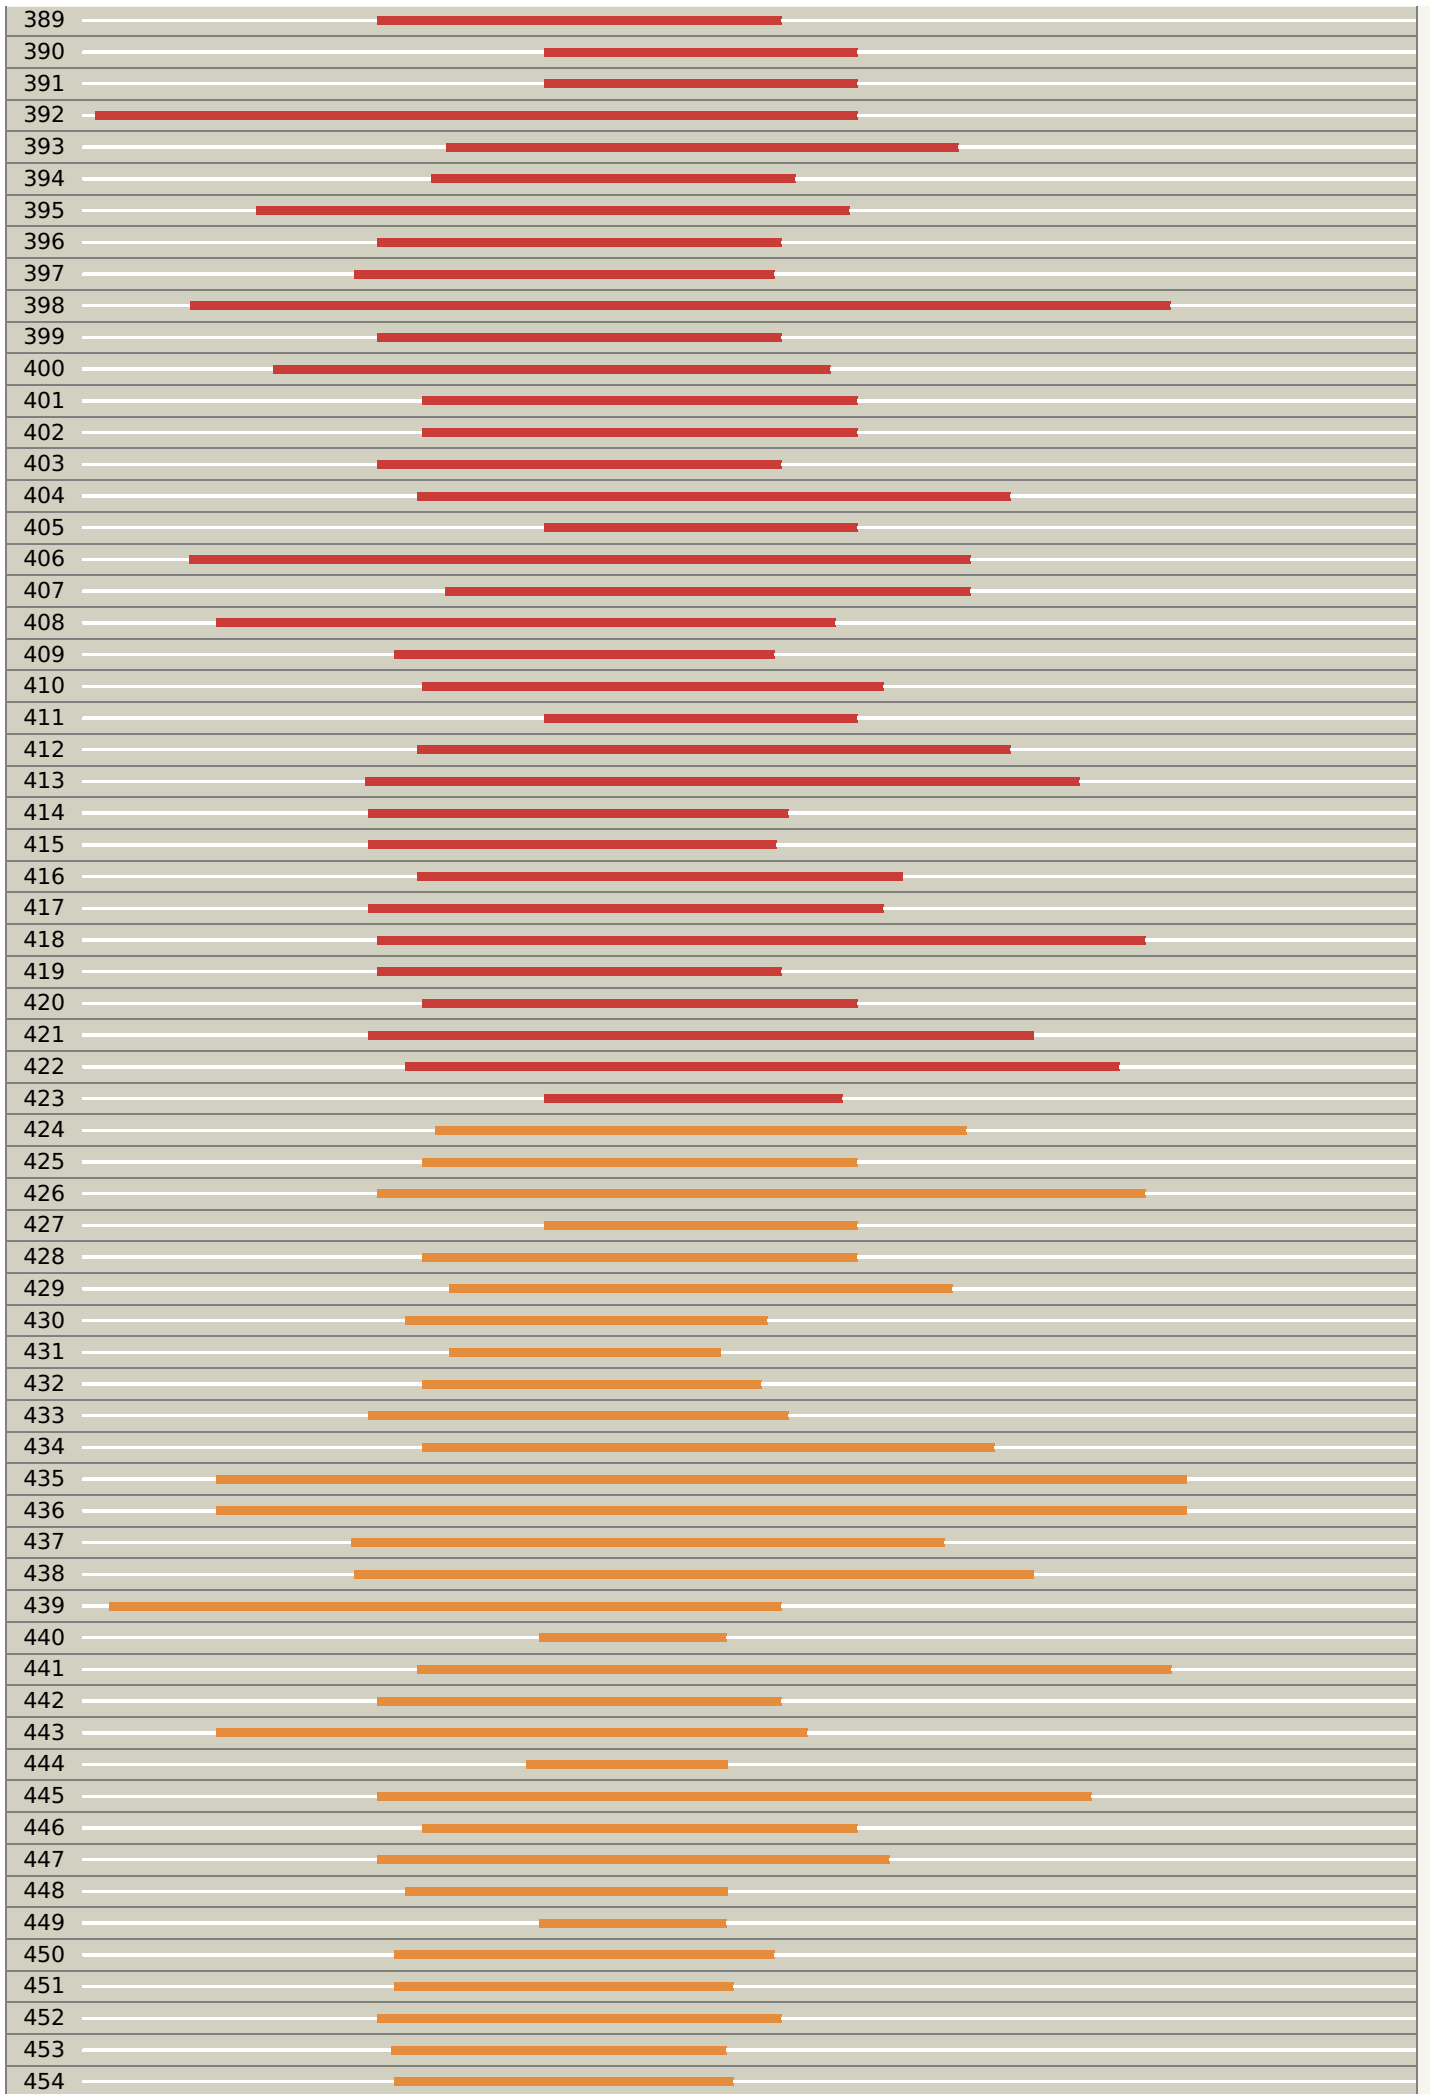

Phyre2

Email	mdejesus@rockefeller.edu
Description	RVBD0880 (-) _978937_979368
Date	Fri Jul 26 01:50:47 BST 2019
Unique Job ID	cce28b0066dcad9f

Domain analysis

Rank	Aligned region
1	c3bj6B_
2	d1s3ja_
3	c4yifE_
4	c3k0IA_
5	c3nrvC_
6	c5eriA_
7	c4xrfA_
8	c3bjaA_
9	c3q3zA_
10	d2etha1
11	c4mnuA_
12	d1lj9a_
13	c4fhtA_
14	c2gxgA_
15	d2fbha1
16	c3bpxB_
17	c3zplE_
18	c3e6mD_
19	d3broa1
20	c3zmdD_
21	
22	
23	
24	
25	
26	
27	
28	
29	
30	
31	
32	
33	
34	
35	
36	
37	
38	
39	
40	
41	
42	
43	
44	
45	
46	
47	
48	
49	
50	
51	
52	
53	
54	
55	
56	
57	
58	

125	
126	
127	
128	
129	
130	
131	
132	
133	
134	
135	
136	
137	
138	
139	
140	
141	
142	
143	
144	
145	
146	
147	
148	
149	
150	
151	
152	
153	
154	
155	
156	
157	
158	
159	
160	
161	
162	
163	
164	
165	
166	
167	
168	
169	
170	
171	
172	
173	
174	
175	
176	
177	
178	
179	
180	
181	
182	
183	
184	
185	
186	
187	
188	
189	
190	

257	
258	
259	
260	
261	
262	
263	
264	
265	
266	
267	
268	
269	
270	
271	
272	
273	
274	
275	
276	
277	
278	
279	
280	
281	
282	
283	
284	
285	
286	
287	
288	
289	
290	
291	
292	
293	
294	
295	
296	
297	
298	
299	
300	
301	
302	
303	
304	
305	
306	
307	
308	
309	
310	
311	
312	
313	
314	
315	
316	
317	
318	
319	
320	
321	
322	

455	
456	
457	
458	
459	
460	
461	
462	
463	
464	
465	
466	
467	
468	
469	
470	
471	
472	
473	
474	
475	
476	
477	
478	
479	
480	
481	
482	
483	
484	
485	
486	
487	
488	
489	
490	
491	
492	
493	
494	
495	
496	
497	
498	
499	