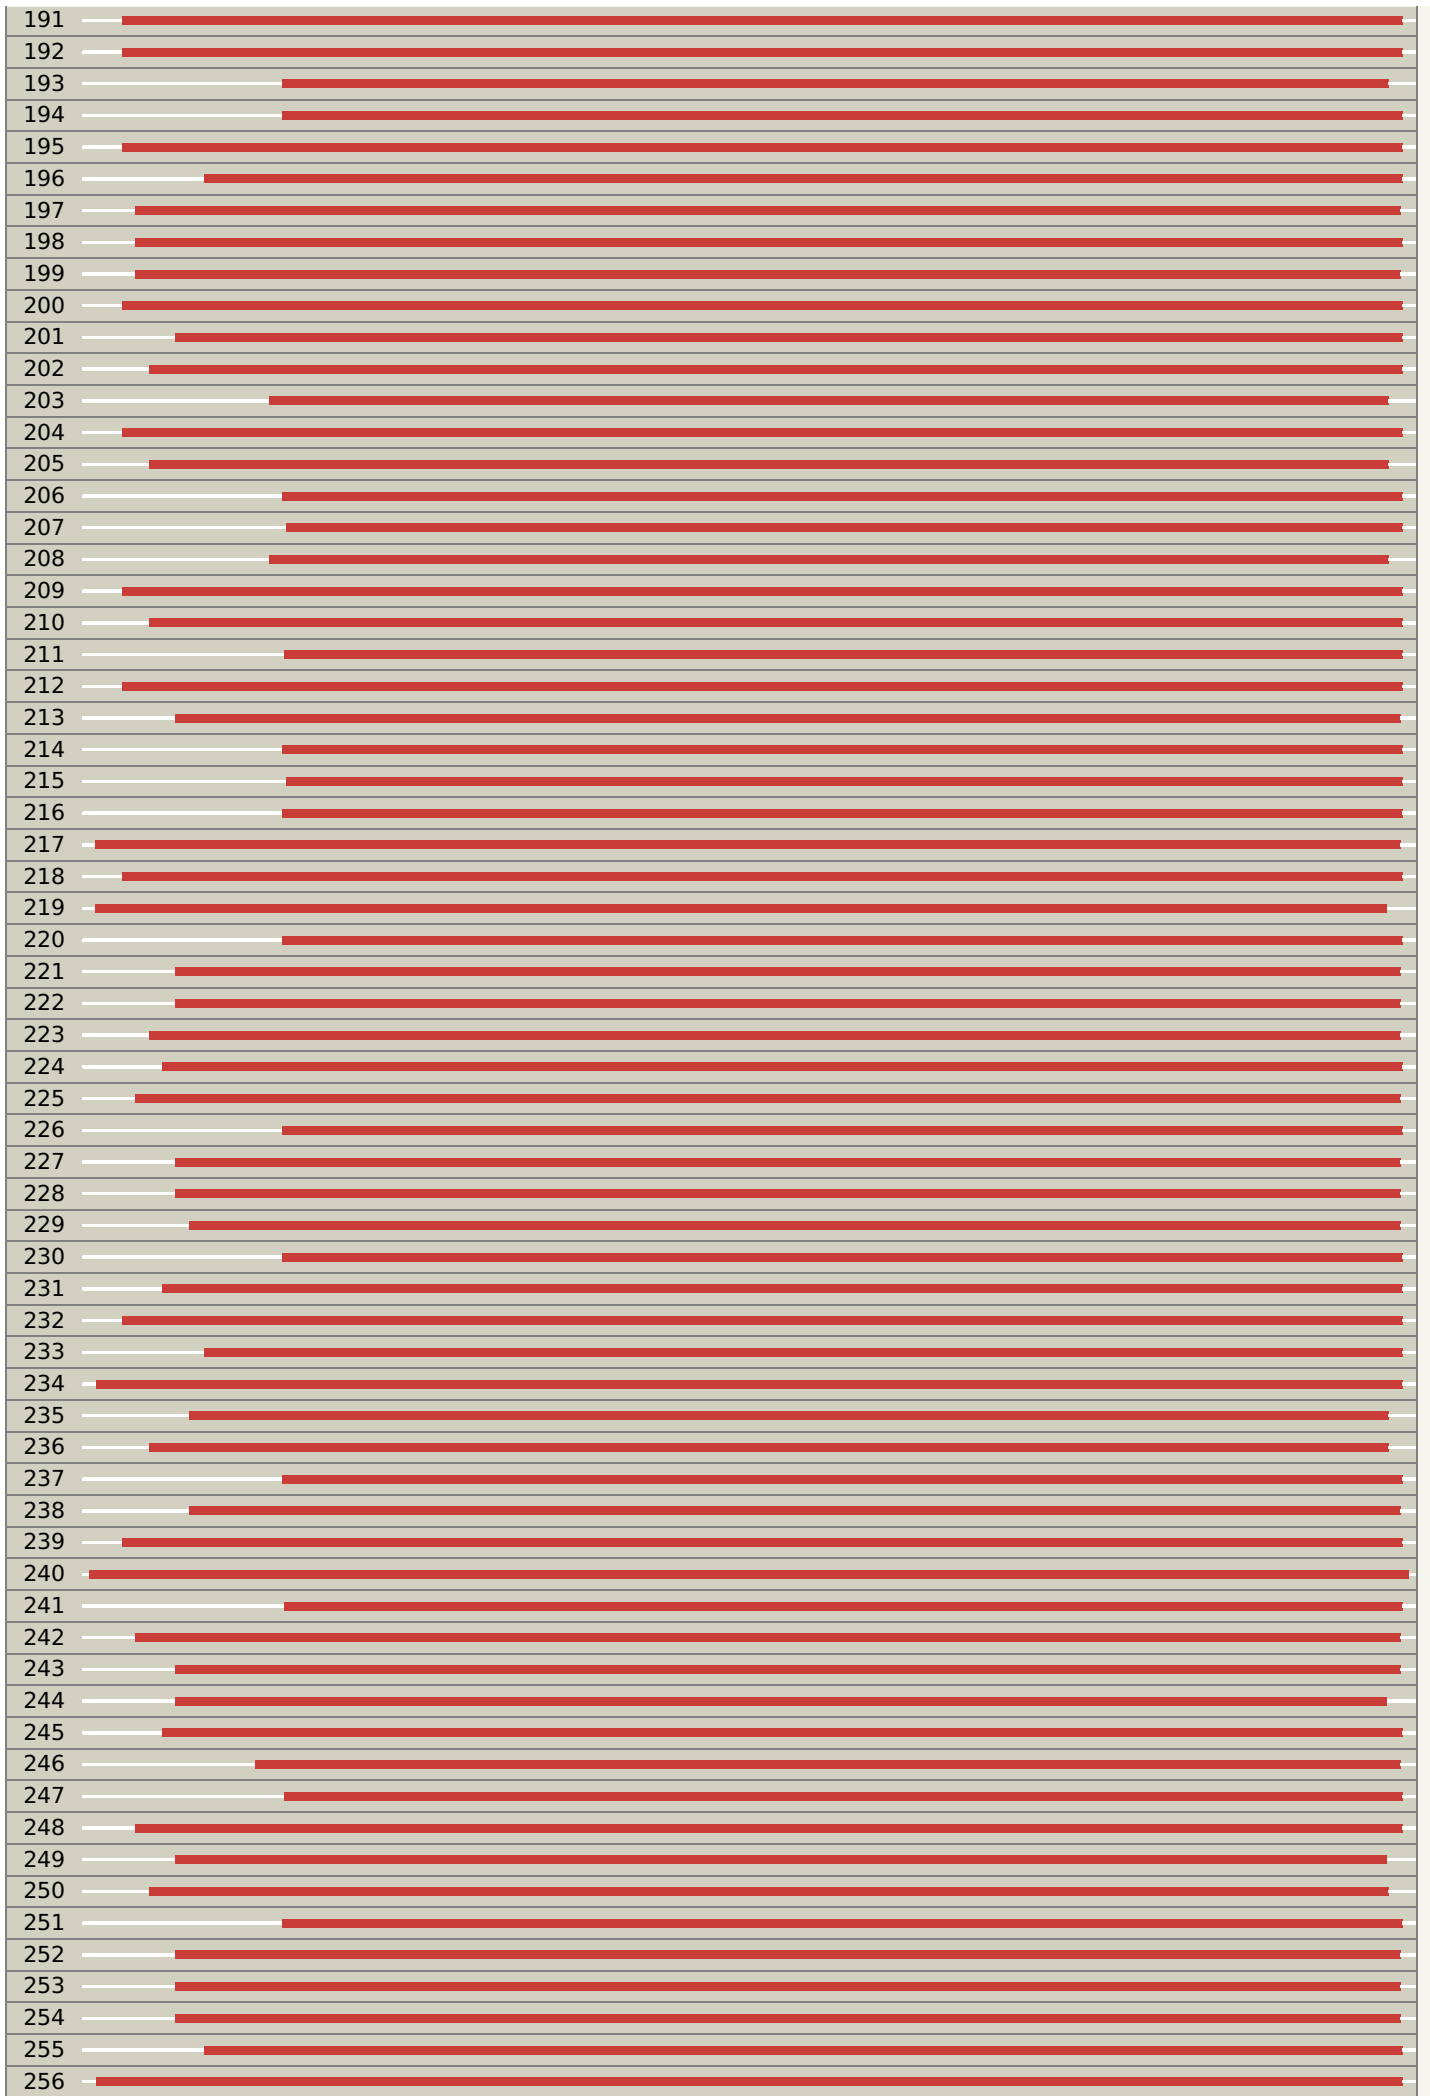

Phyre2

Email	mdejesus@rockefeller.edu
Description	RVBD0884c_(serC)_981427_982557
Date	Fri Jul 26 01:50:47 BST 2019
Unique Job ID	d84e05ed74f4d267

Domain analysis

Rank	Aligned region
1	c2fyfB_
2	d2c0ra1
3	c4xk1A_
4	d1w23a_
5	c3m5uA_
6	c6czyA_
7	d1bjna_
8	c5yb0I_
9	c5f8vH_
10	c3e77A_
11	c3qm2A_
12	c3ffrA_
13	c3nnkC_
14	c5yiiA_
15	d1vjoa_
16	c3islA_
17	d2ch1a1
18	d1h0ca_
19	c3f0hA_
20	c2huuA_
21	
22	
23	
24	
25	
26	
27	
28	
29	
30	
31	
32	
33	
34	
35	
36	
37	
38	
39	
40	
41	
42	
43	
44	
45	
46	
47	
48	
49	
50	
51	
52	
53	
54	
55	
56	
57	
58	

59	
60	
61	
62	
63	
64	
65	
66	
67	
68	
69	
70	
71	
72	
73	
74	
75	
76	
77	
78	
79	
80	
81	
82	
83	
84	
85	
86	
87	
88	
89	
90	
91	
92	
93	
94	
95	
96	
97	
98	
99	
100	
101	
102	
103	
104	
105	
106	
107	
108	
109	
110	
111	
112	
113	
114	
115	
116	
117	
118	
119	
120	
121	
122	
123	
124	

125	
126	
127	
128	
129	
130	
131	
132	
133	
134	
135	
136	
137	
138	
139	
140	
141	
142	
143	
144	
145	
146	
147	
148	
149	
150	
151	
152	
153	
154	
155	
156	
157	
158	
159	
160	
161	
162	
163	
164	
165	
166	
167	
168	
169	
170	
171	
172	
173	
174	
175	
176	
177	
178	
179	
180	
181	
182	
183	
184	
185	
186	
187	
188	
189	
190	

257	
258	
259	
260	
261	
262	
263	
264	
265	
266	
267	
268	
269	
270	
271	
272	
273	
274	
275	
276	
277	
278	
279	
280	
281	
282	
283	
284	
285	
286	
287	
288	
289	
290	
291	
292	
293	
294	
295	
296	
297	
298	
299	
300	
301	
302	
303	
304	
305	
306	
307	
308	
309	
310	
311	
312	
313	
314	
315	
316	
317	
318	
319	
320	
321	
322	