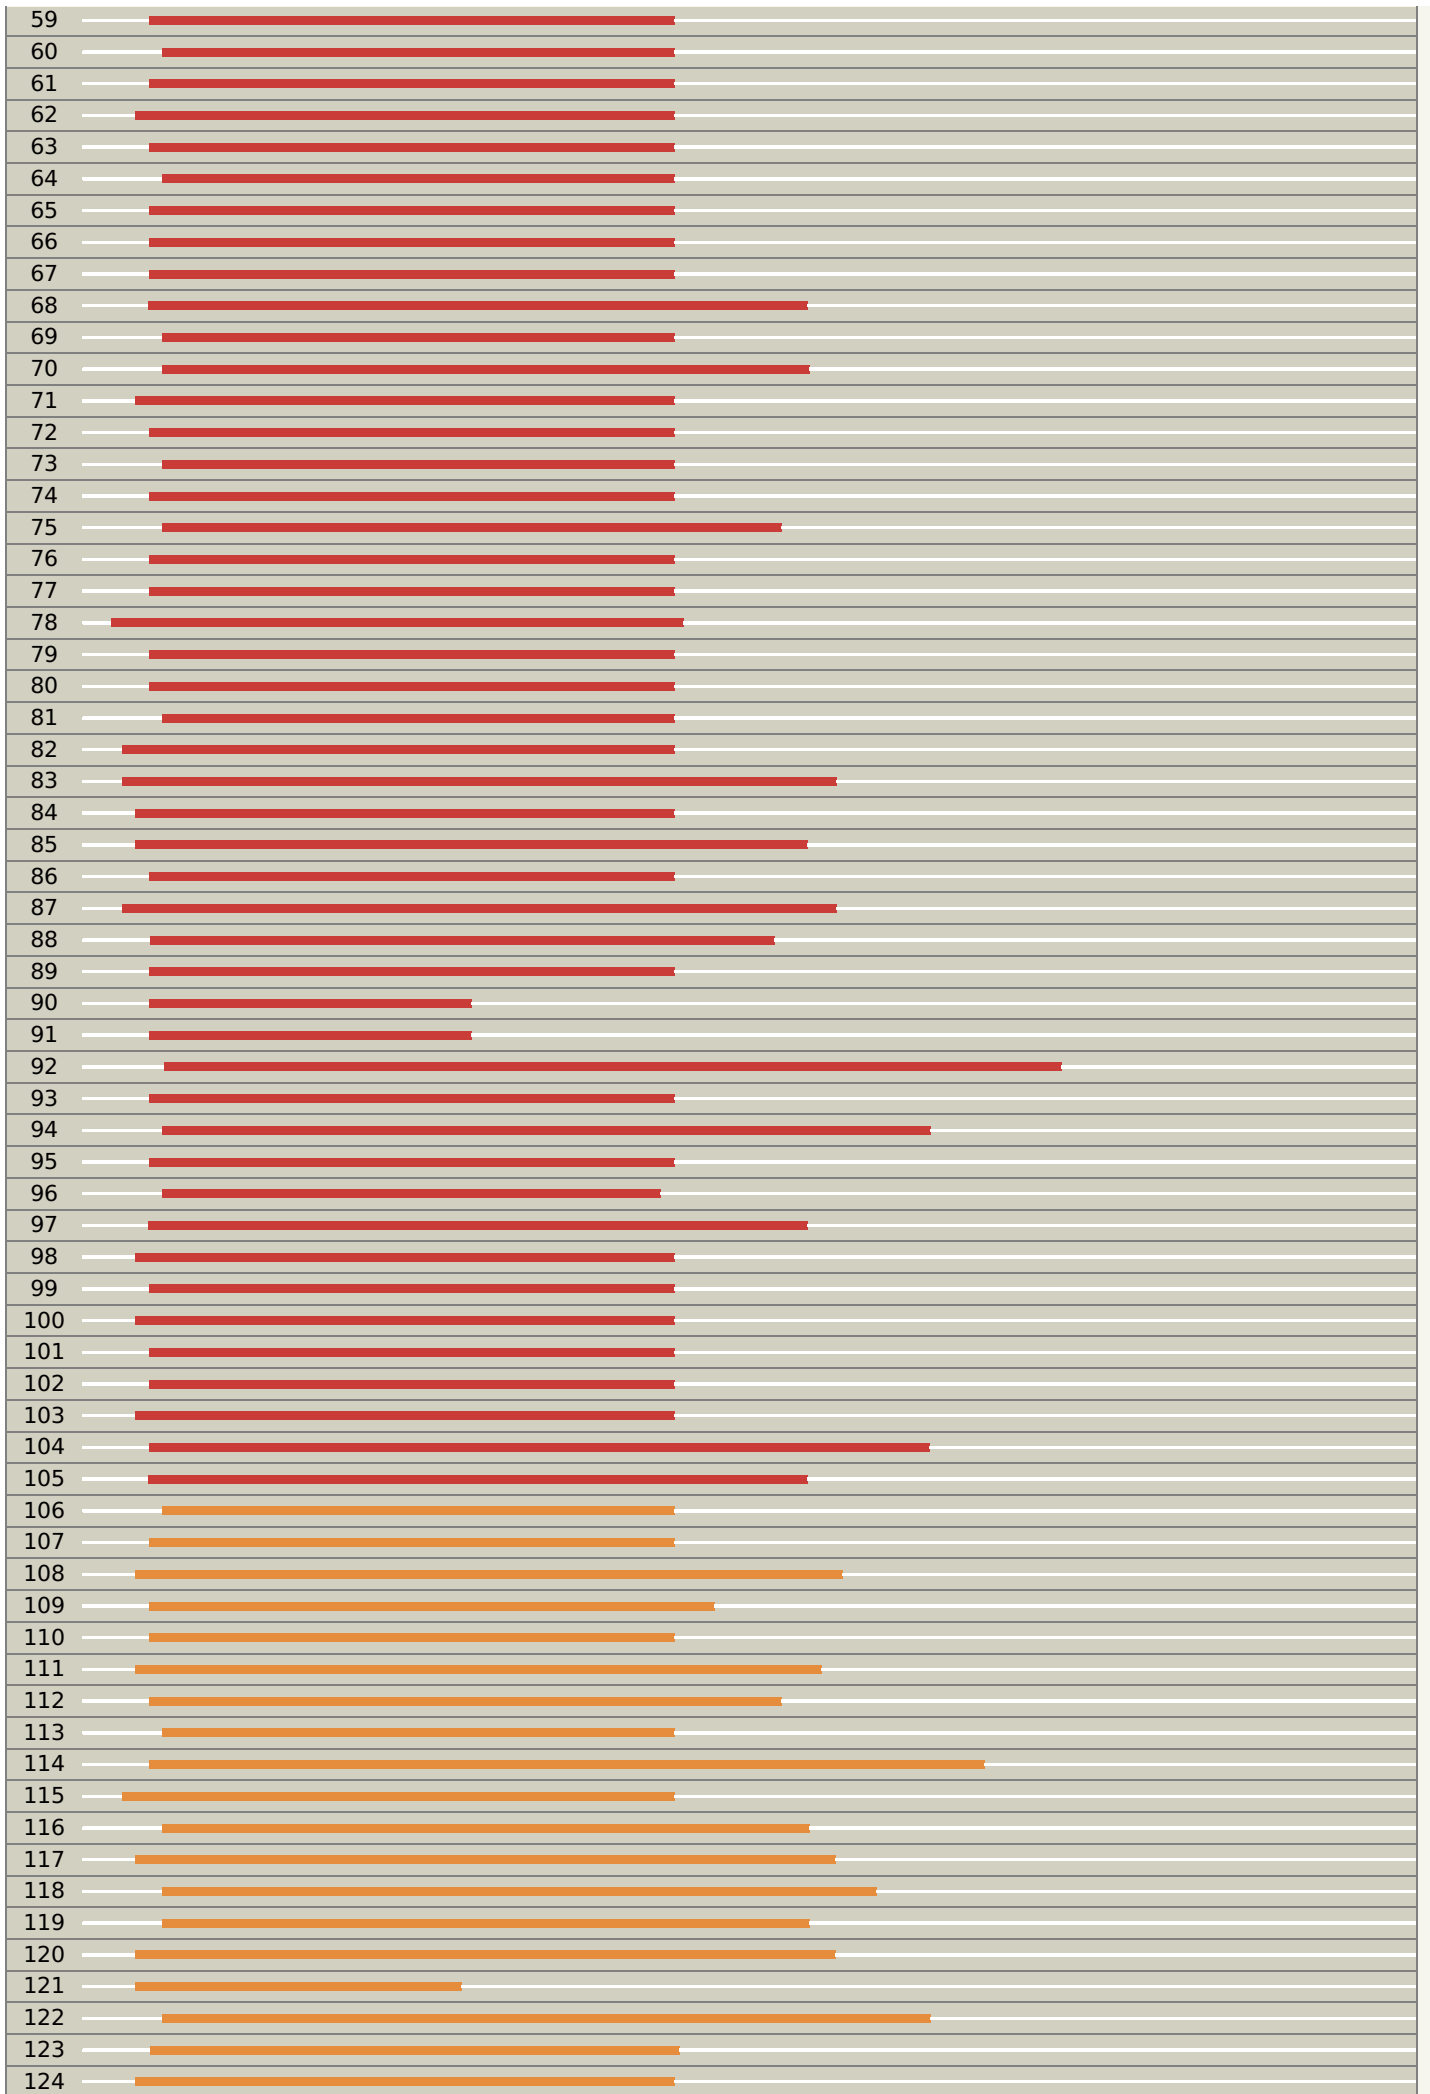

Phyre2

Email mdejesus@rockefeller.edu
Description RVBD0956_(purN)_1067565_1068212
Date Fri Jul 26 01:50:55 BST 2019
Unique Job ID 85d6c9aa84ea5973

Domain analysis

Rank	Aligned region
1	c3dcjA_
2	c3aufA_
3	c3tqrA_
4	c3nrbD_
5	d1jkxa_
6	c3w7bB_
7	c3n0vD_
8	c3louB_
9	c3o1lB_
10	c3obiC_
11	c2ywrA_
12	c3p9xB_
13	c3kccqA_
14	c3av3A_
15	d1meoa_
16	c4ds3A_
17	c4s1nA_
18	c5cjjA_
19	c1z7eC_
20	c1fmtA_
21	
22	
23	
24	
25	
26	
27	
28	
29	
30	
31	
32	
33	
34	
35	
36	
37	
38	
39	
40	
41	
42	
43	
44	
45	
46	
47	
48	
49	
50	
51	
52	
53	
54	
55	
56	
57	
58	

455	
456	
457	
458	
459	
460	
461	
462	
463	
464	
465	
466	
467	
468	
469	
470	
471	
472	
473	
474	
475	
476	
477	
478	
479	
480	
481	
482	
483	
484	
485	
486	
487	
488	
489	
490	
491	
492	
493	
494	
495	
496	
497	
498	
499	