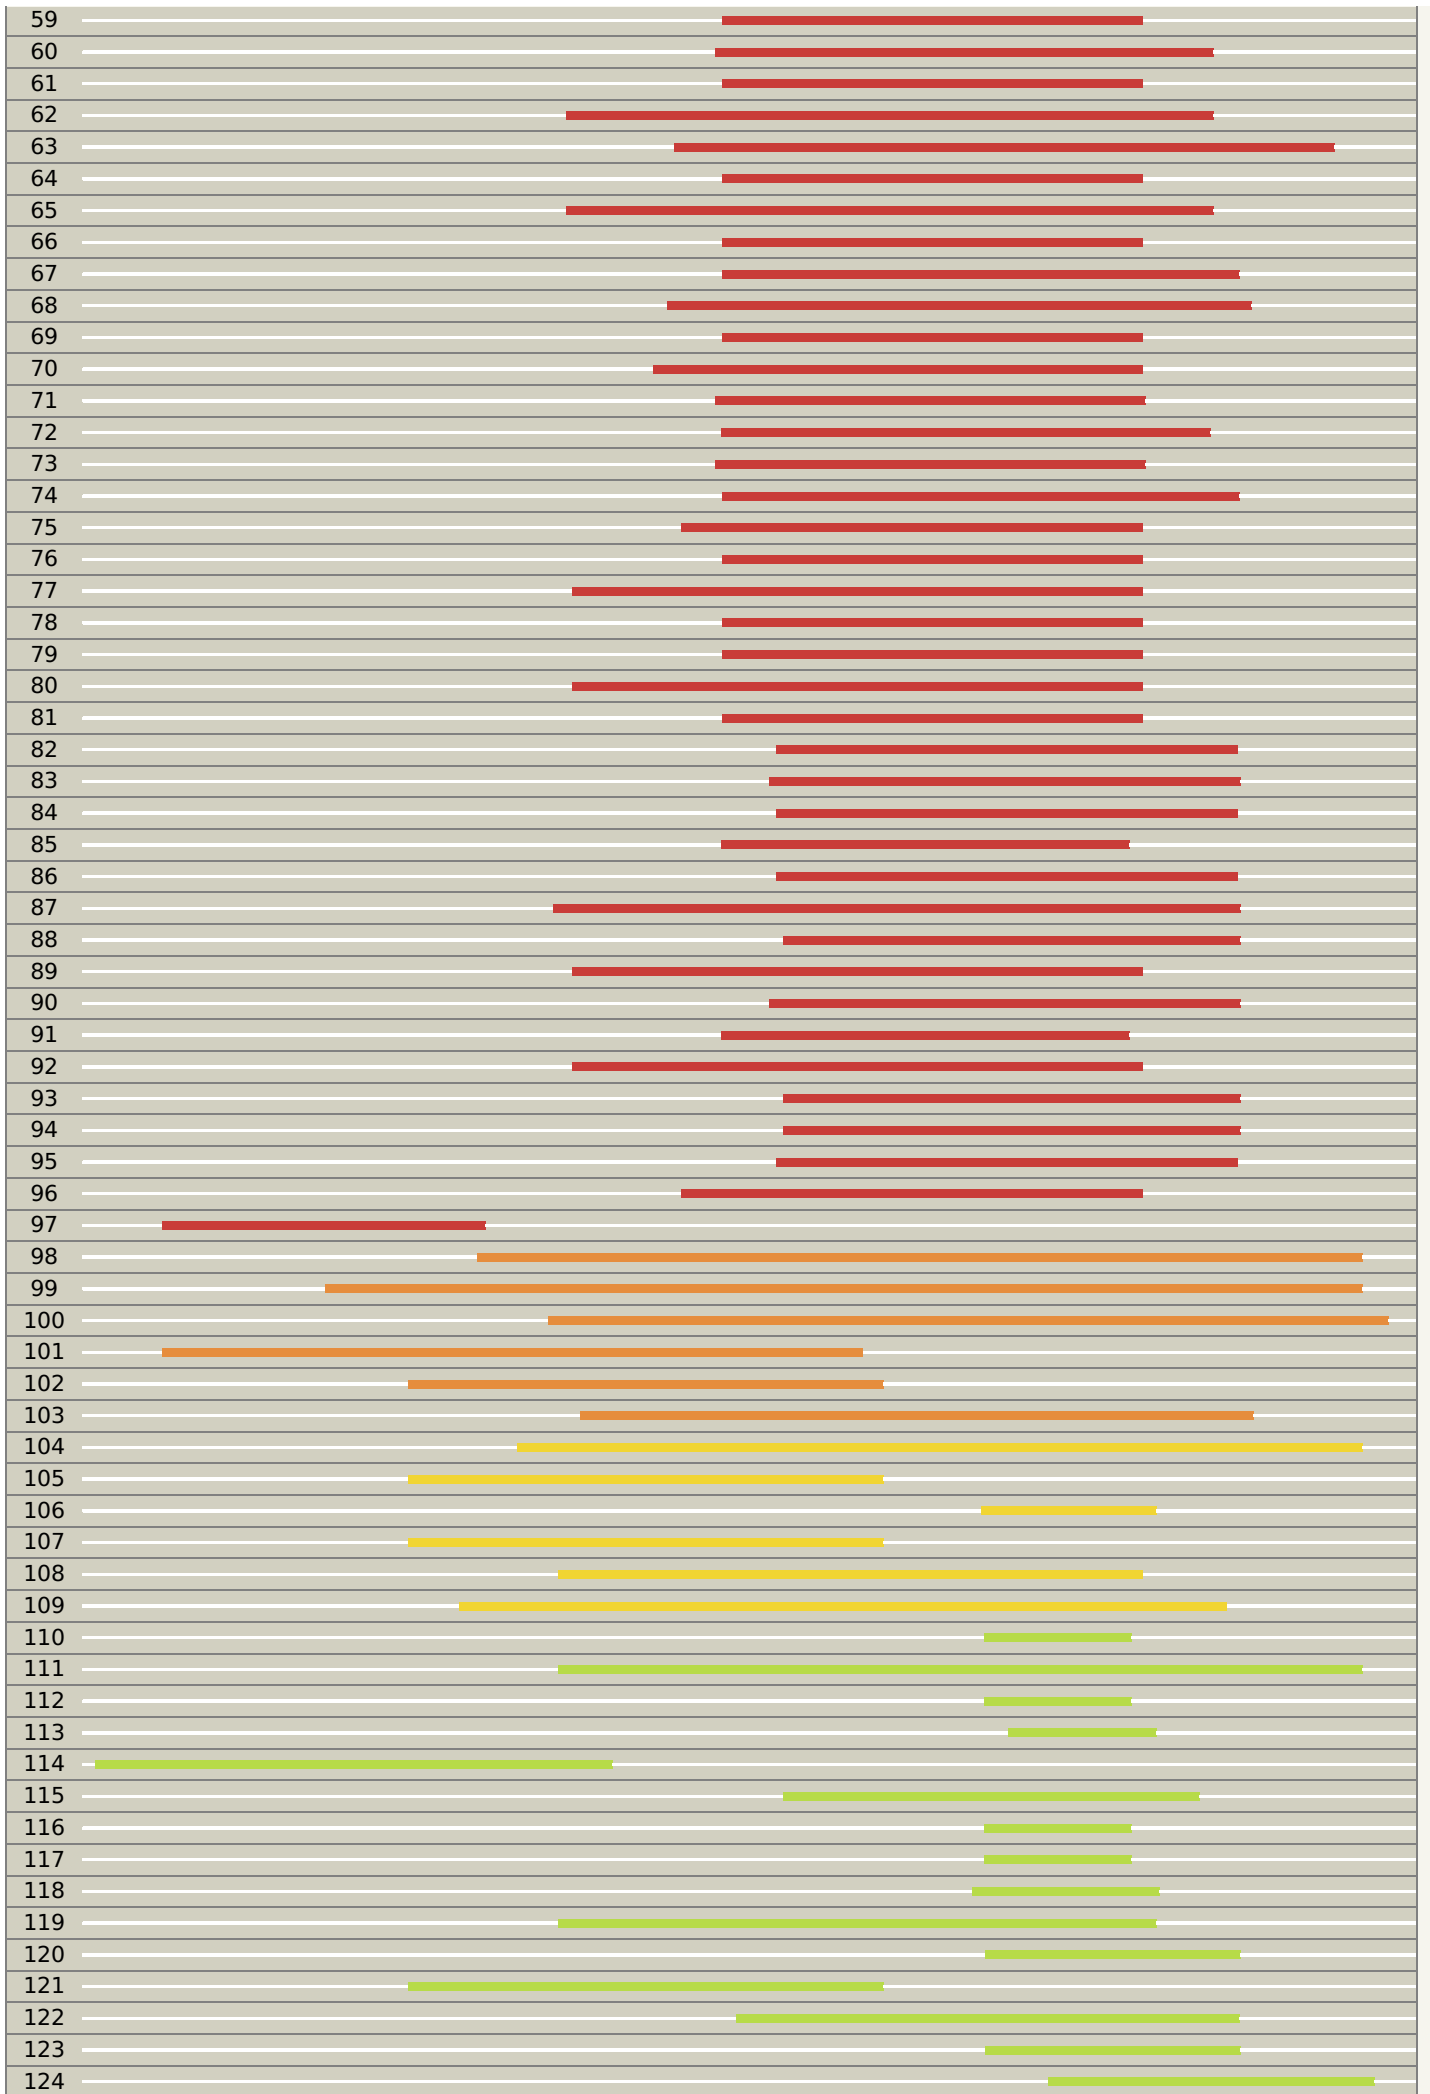

Phyre2

Email	mdejesus@rockefeller.edu
Description	RVBD1017c_(prsA)_1135505_1136485
Date	Wed Jul 31 22:05:08 BST 2019
Unique Job ID	1d9d3a4279257811

Domain analysis

Rank	Aligned region
1	c5t3oB_
2	c1dkrB_
3	c5mp7C_
4	c3efhB_
5	c4s2uA_
6	c6nfeB_
7	c3dahB_
8	c2c4kD_
9	c4twbB_
10	c1u9yD_
11	c3lpnB_
12	d1dkua1
13	d1u9ya1
14	d2c4ka1
15	d2c4ka2
16	d1dkua2
17	d1u9ya2
18	c5yw2D_
19	d1wd5a_
20	c1yfaA_
21	
22	
23	
24	
25	
26	
27	
28	
29	
30	
31	
32	
33	
34	
35	
36	
37	
38	
39	
40	
41	
42	
43	
44	
45	
46	
47	
48	
49	
50	
51	
52	
53	
54	
55	
56	
57	
58	

257	
258	
259	
260	
261	
262	
263	
264	
265	
266	
267	
268	
269	
270	
271	
272	
273	
274	
275	
276	
277	
278	
279	
280	
281	
282	
283	
284	
285	
286	
287	
288	
289	
290	
291	
292	
293	
294	
295	
296	
297	
298	
299	
300	