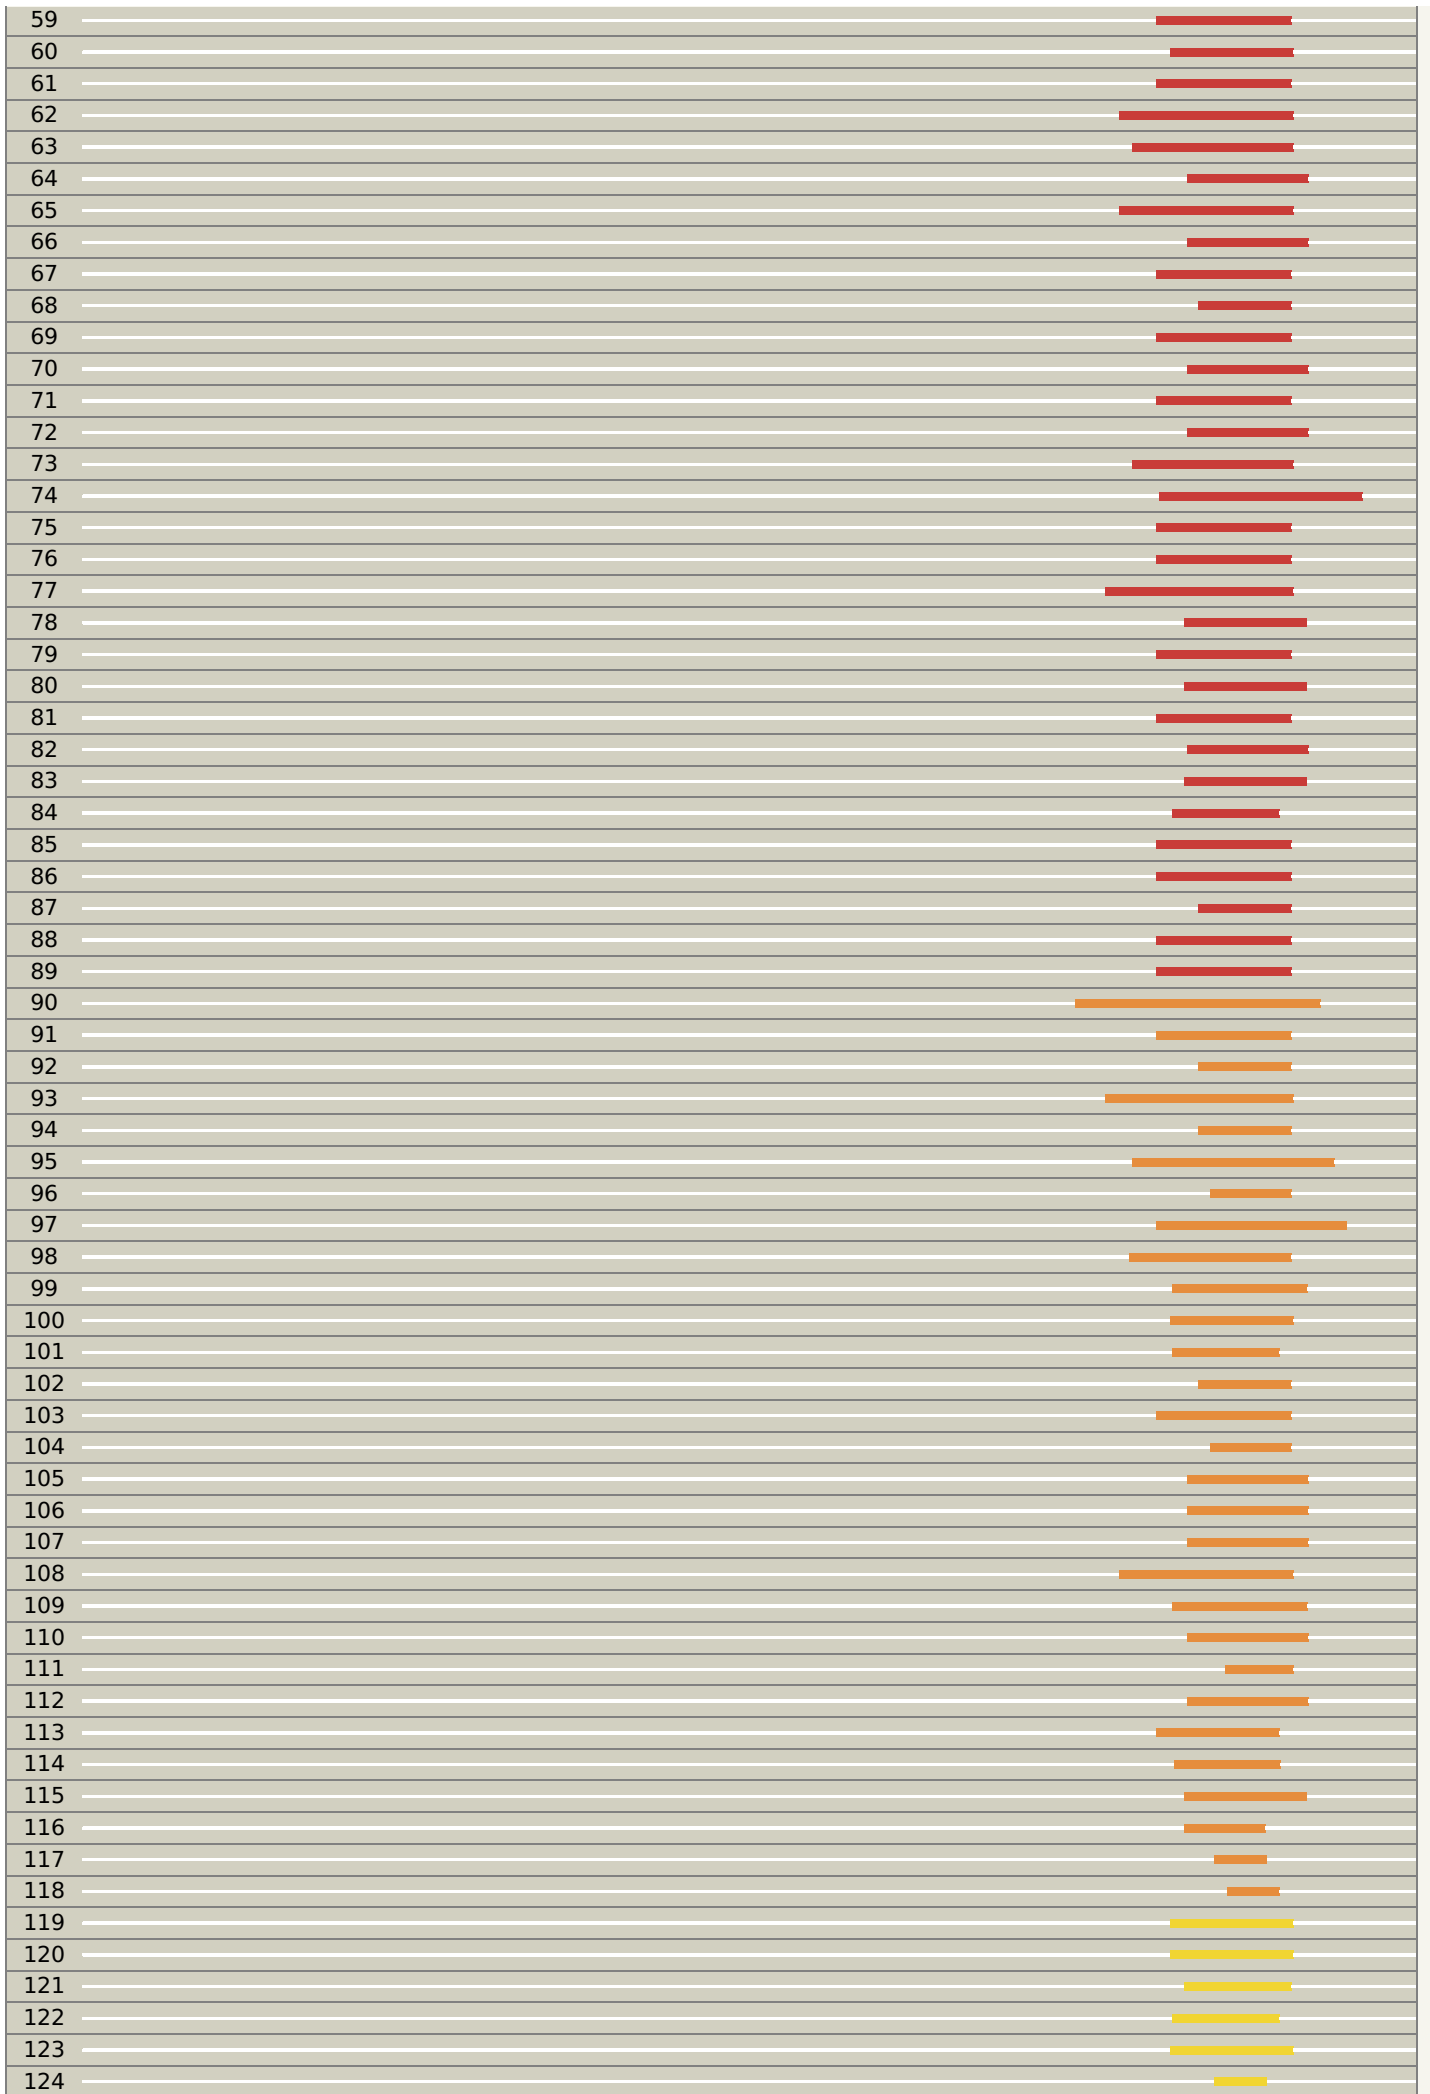

# Phyre2

Email	mdejesus@rockefeller.edu
Description	RVBD1194c_(-)_1337254_1338519
Date	Wed Jul 31 22:05:28 BST 2019
Unique Job ID	089f86c8aedadd1d

## Domain analysis

Rank	Aligned region
1	c3onqB_
2	d1ntca_
3	d1fipa_
4	c1umqA_
5	d1umqa_
6	c3m1eA_
7	c5fo5A_
8	c5z4yB_
9	c2esnC_
10	d1etob_
11	d1etxa_
12	c2m8gX_
13	c1iz1B_
14	c3t1bB_
15	d2esna1_
16	c5y9sD_
17	c3ispA_
18	d1b9ma1_
19	c1b9nA_
20	c3fzjC_
21	
22	
23	
24	
25	
26	
27	
28	
29	
30	
31	
32	
33	
34	
35	
36	
37	
38	
39	
40	
41	
42	
43	
44	
45	
46	
47	
48	
49	
50	
51	
52	
53	
54	
55	
56	
57	
58	

191	
192	
193	
194	
195	
196	
197	
198	
199	
200	
201	
202	
203	
204	
205	
206	
207	
208	
209	
210	
211	
212	
213	
214	
215	
216	
217	
218	
219	
220	
221	
222	
223	
224	
225	
226	
227	
228	
229	
230	
231	
232	
233	
234	
235	
236	
237	
238	
239	
240	
241	
242	
243	
244	
245	
246	
247	
248	
249	
250	
251	
252	
253	
254	
255	
256	

257	
258	
259	
260	
261	
262	
263	
264	
265	
266	
267	
268	
269	
270	
271	
272	
273	