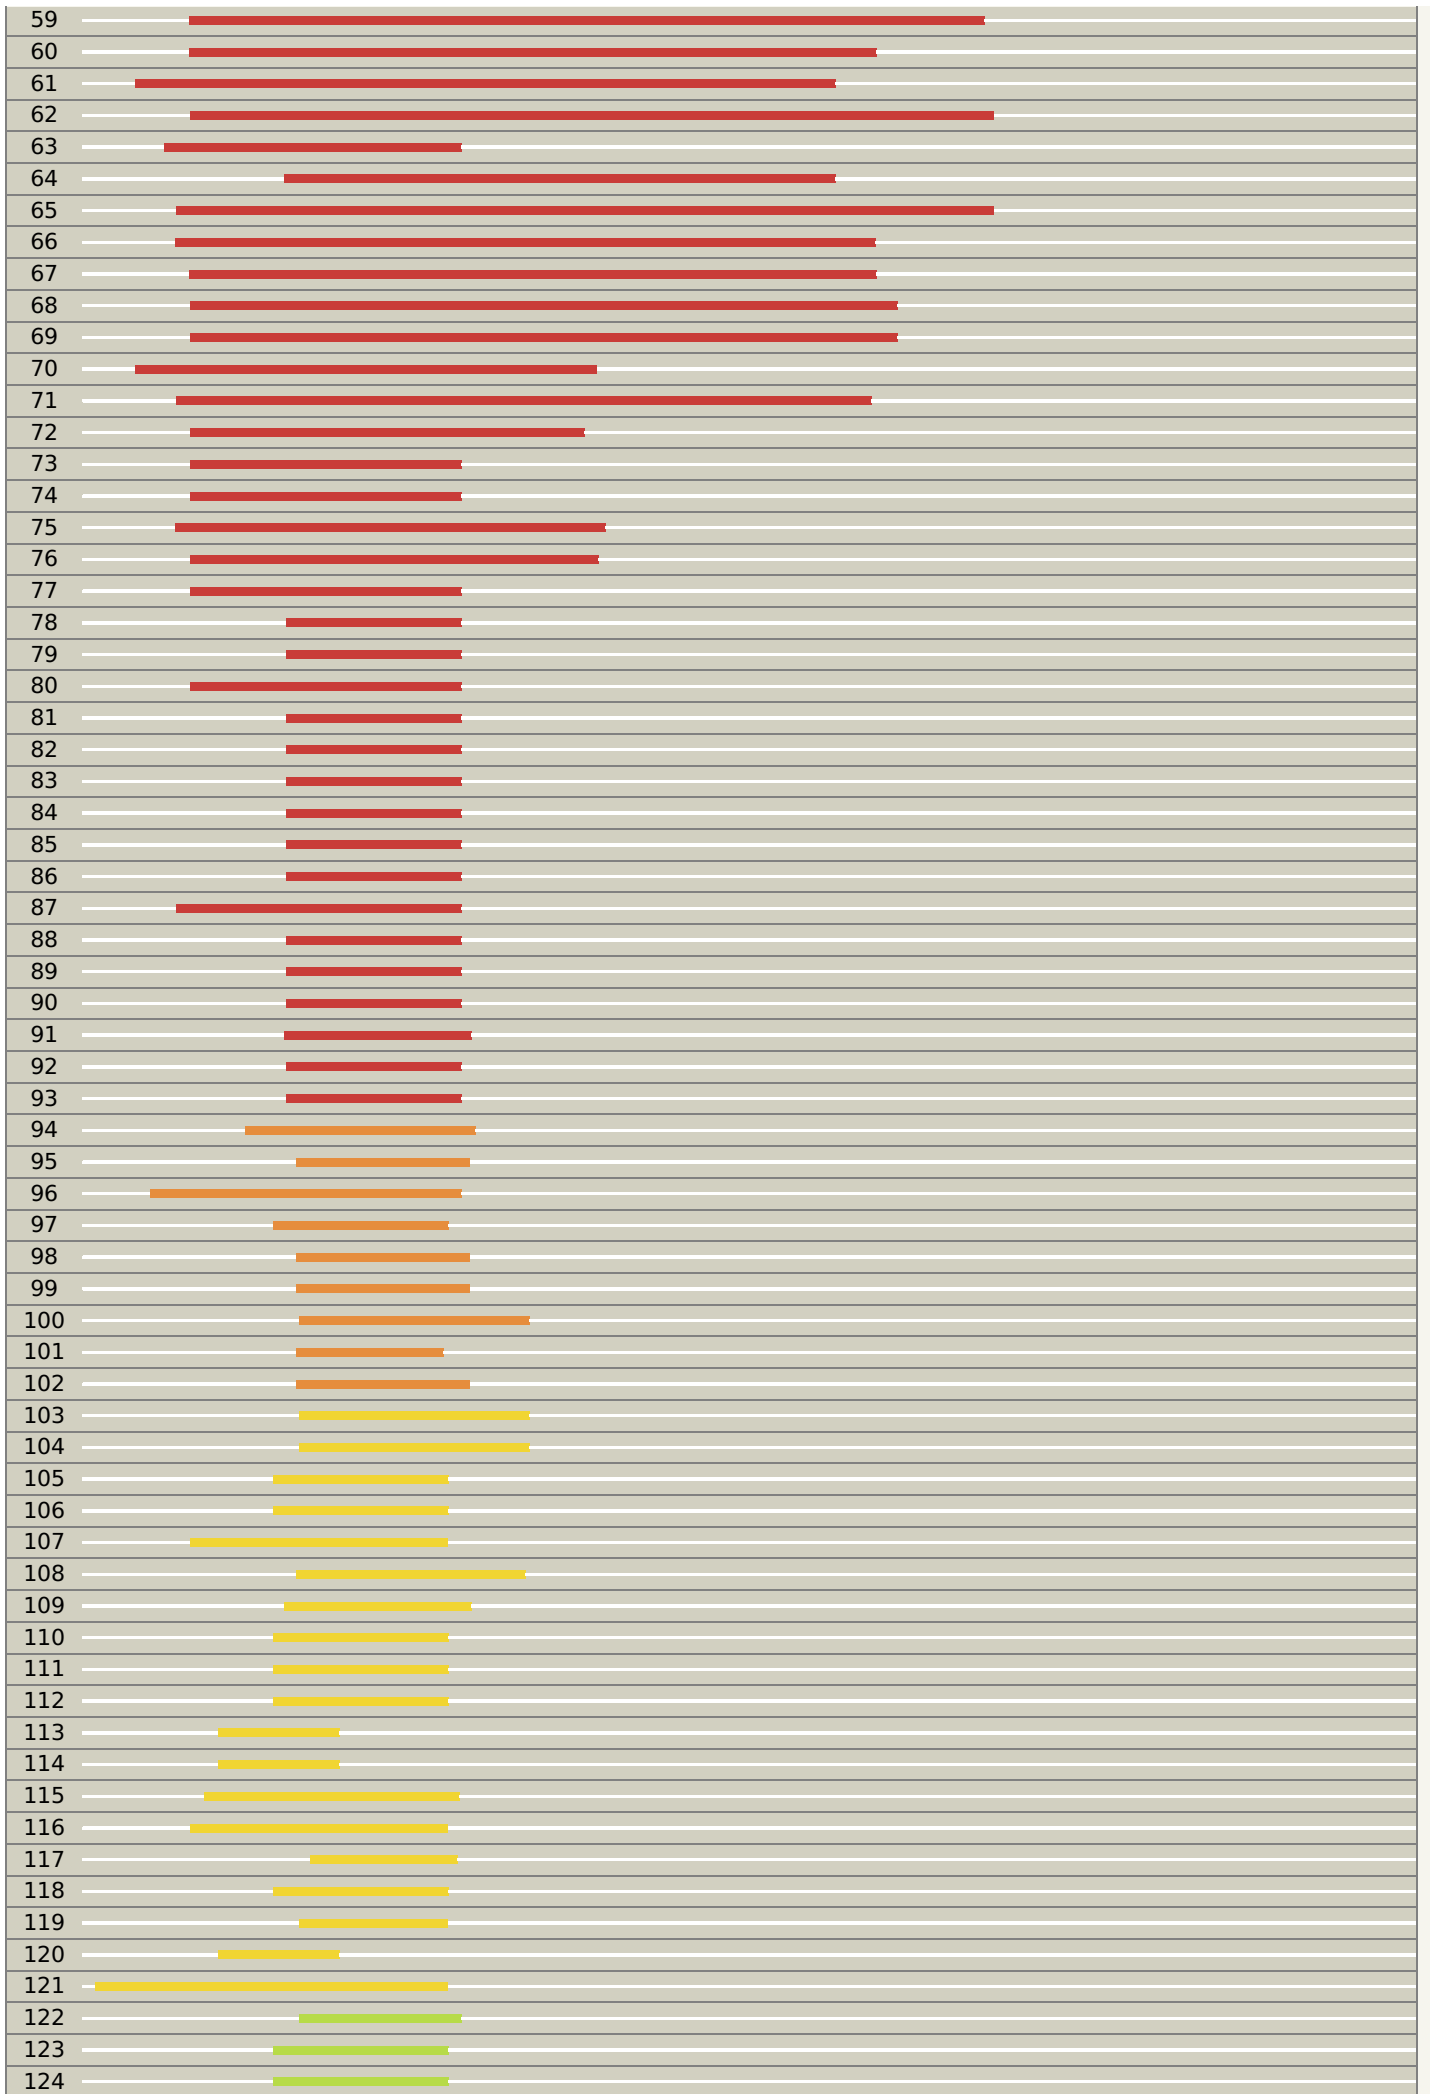

Phyre2

Email	mdejesus@rockefeller.edu
Description	RVBD1277_(-) _1426170_1427423
Date	Wed Jul 31 22:05:37 BST 2019
Unique Job ID	1747d0bcbb692ca1

Domain analysis

Rank	Aligned region
1	c4ltyD_
2	c4fcxB_
3	c4ykeA_
4	c3qg5D_
5	c2q8uA_
6	c4fbkB_
7	c3t1iC_
8	c3av0A_
9	c3auzA_
10	d1ii7a_
11	c3ib7A_
12	d2yvta1
13	d3d03a1
14	c2xmoB_
15	d1usha2
16	d1uf3a_
17	c3qfnA_
18	d1s3la_
19	c1s3mA_
20	c5k8kA_
21	
22	
23	
24	
25	
26	
27	
28	
29	
30	
31	
32	
33	
34	
35	
36	
37	
38	
39	
40	
41	
42	
43	
44	
45	
46	
47	
48	
49	
50	
51	
52	
53	
54	
55	
56	
57	
58	

191	
192	
193	
194	
195	
196	
197	
198	
199	
200	
201	
202	
203	
204	
205	
206	
207	
208	
209	
210	
211	
212	
213	
214	
215	
216	
217	
218	
219	
220	
221	
222	
223	
224	
225	
226	
227	
228	
229	
230	
231	
232	
233	
234	
235	
236	
237	
238	
239	
240	
241	
242	
243	
244	
245	
246	
247	
248	
249	
250	
251	
252	
253	
254	
255	
256	

257	
258	
259	
260	
261	
262	
263	
264	
265	
266	
267	
268	
269	
270	
271	
272	
273	
274	
275	
276	
277	
278	
279	
280	
281	
282	
283	
284	
285	
286	
287	
288	
289	
290	
291	
292	
293	
294	
295	
296	
297	
298	
299	
300	
301	
302	
303	
304	
305	
306	
307	
308	
309	
310	
311	
312	
313	
314	
315	
316	
317	
318	
319	
320	
321	
322	

323	
324	
325	
326	
327	
328	
329	
330	
331	
332	
333	
334	
335	
336	
337	
338	
339	
340	
341	
342	
343	
344	
345	
346	
347	
348	
349	
350	
351	
352	
353	
354	
355	
356	
357	
358	
359	
360	
361	
362	
363	
364	
365	
366	
367	
368	
369	
370	
371	
372	
373	
374	
375	
376	
377	
378	