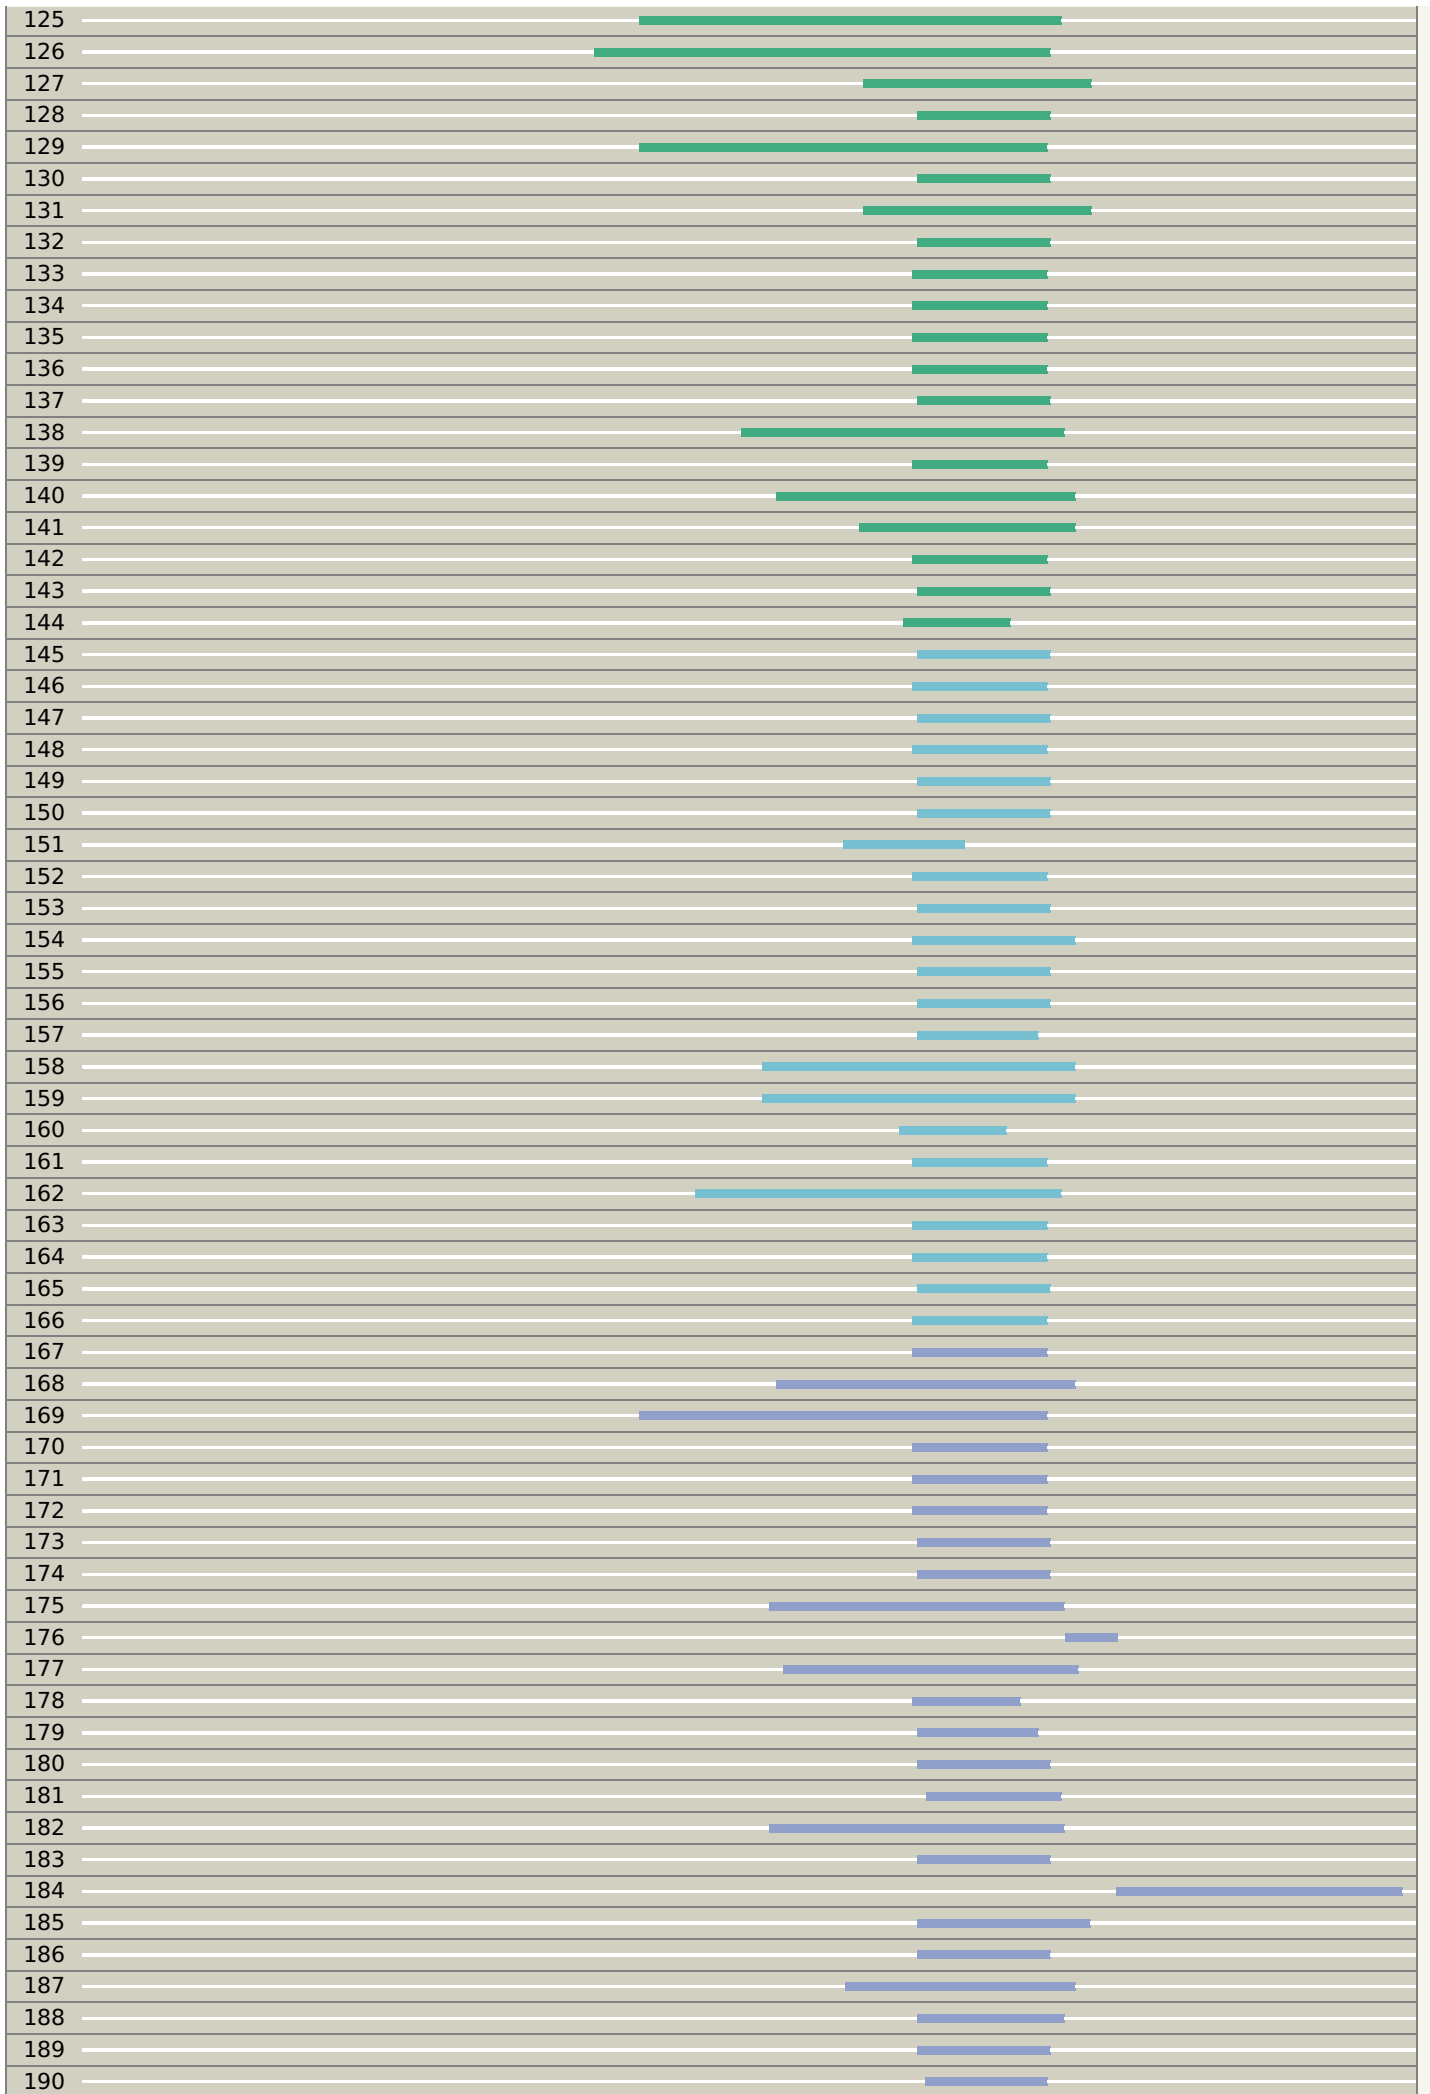

Phyre2

Email	mdejesus@rockefeller.edu
Description	RVBD1330c_(-)_1499219_1500565
Date	Wed Jul 31 22:05:43 BST 2019
Unique Job ID	78c5b099281e4b72

Domain analysis

Rank	Aligned region
1	c2f7fA_
2	c4yubB_
3	c1vlpA_
4	c4hl7A_
5	c2im5C_
6	c1yirA_
7	c3os4A_
8	c1ybeA_
9	c2i14B_
10	c2e5cA_
11	c1ytkA_
12	d2f7fa1
13	d2i14a1
14	d1ytda1
15	d1yira1
16	d1ybea1
17	d1vlpA2
18	d2f7fa2
19	c1x1oC_
20	c2b7pA_
21	
22	
23	
24	
25	
26	
27	
28	
29	
30	
31	
32	
33	
34	
35	
36	
37	
38	
39	
40	
41	
42	
43	
44	
45	
46	
47	
48	
49	
50	
51	
52	
53	
54	
55	
56	
57	
58	

191	
192	
193	
194	
195	
196	
197	