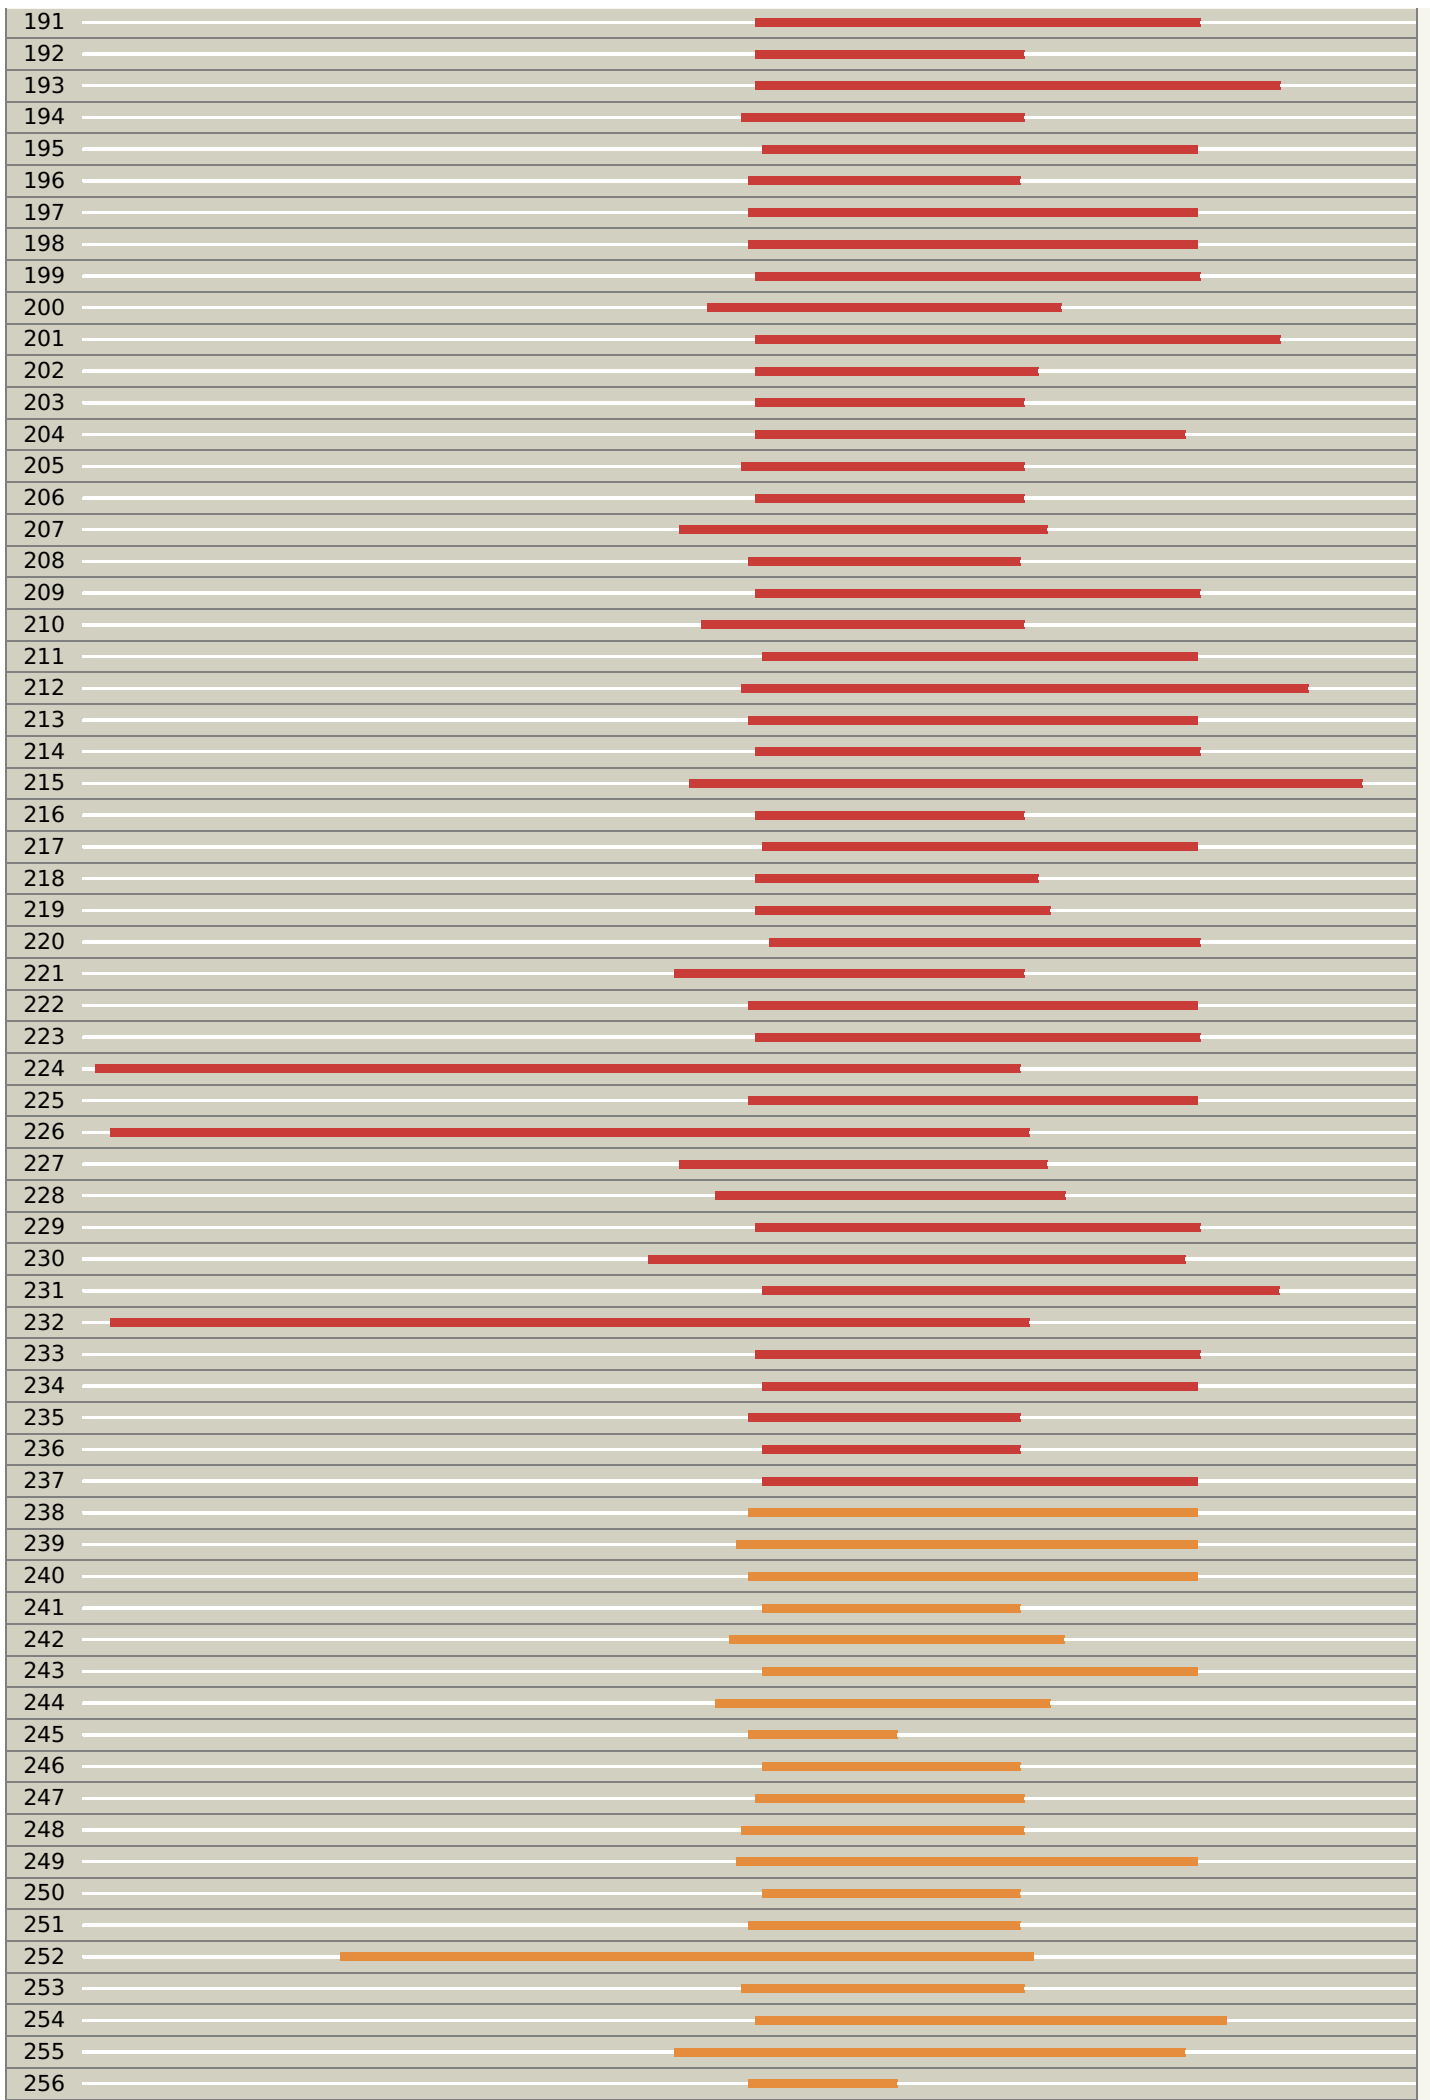

Phyre2

Email	mdejesus@rockefeller.edu
Description	RVBD1380_(pyrB)_1553238_1554197
Date	Wed Jul 31 22:05:48 BST 2019
Unique Job ID	c1198067b20e54f4

Domain analysis

Rank	Aligned region
1	c4amuB_
2	c1ml4A_
3	c2w37A_
4	c5nnqA_
5	c3updA_
6	c2otcA_
7	c1a1sA_
8	c1ortD_
9	c5g1oF_
10	d1tuga1
11	c1fvoB_
12	c1v1vA_
13	c4oh7B_
14	c1pg5A_
15	c3txxD_
16	c3d6nB_
17	c2rgwD_
18	c2p2gD_
19	c2ef0A_
20	c3grfA_
21	
22	
23	
24	
25	
26	
27	
28	
29	
30	
31	
32	
33	
34	
35	
36	
37	
38	
39	
40	
41	
42	
43	
44	
45	
46	
47	
48	
49	
50	
51	
52	
53	
54	
55	
56	
57	
58	

59	
60	
61	
62	
63	
64	
65	
66	
67	
68	
69	
70	
71	
72	
73	
74	
75	
76	
77	
78	
79	
80	
81	
82	
83	
84	
85	
86	
87	
88	
89	
90	
91	
92	
93	
94	
95	
96	
97	
98	
99	
100	
101	
102	
103	
104	
105	
106	
107	
108	
109	
110	
111	
112	
113	
114	
115	
116	
117	
118	
119	
120	
121	
122	
123	
124	

125	
126	
127	
128	
129	
130	
131	
132	
133	
134	
135	
136	
137	
138	
139	
140	
141	
142	
143	
144	
145	
146	
147	
148	
149	
150	
151	
152	
153	
154	
155	
156	
157	
158	
159	
160	
161	
162	
163	
164	
165	
166	
167	
168	
169	
170	
171	
172	
173	
174	
175	
176	
177	
178	
179	
180	
181	
182	
183	
184	
185	
186	
187	
188	
189	
190	

257	
258	
259	
260	
261	
262	
263	
264	
265	
266	
267	
268	
269	
270	
271	
272	
273	
274	
275	
276	
277	
278	
279	
280	
281	
282	
283	
284	
285	
286	
287	
288	
289	
290	
291	
292	
293	
294	
295	
296	
297	
298	
299	
300	
301	
302	
303	
304	
305	
306	
307	
308	
309	
310	
311	
312	
313	
314	
315	
316	
317	
318	
319	
320	
321	
322	