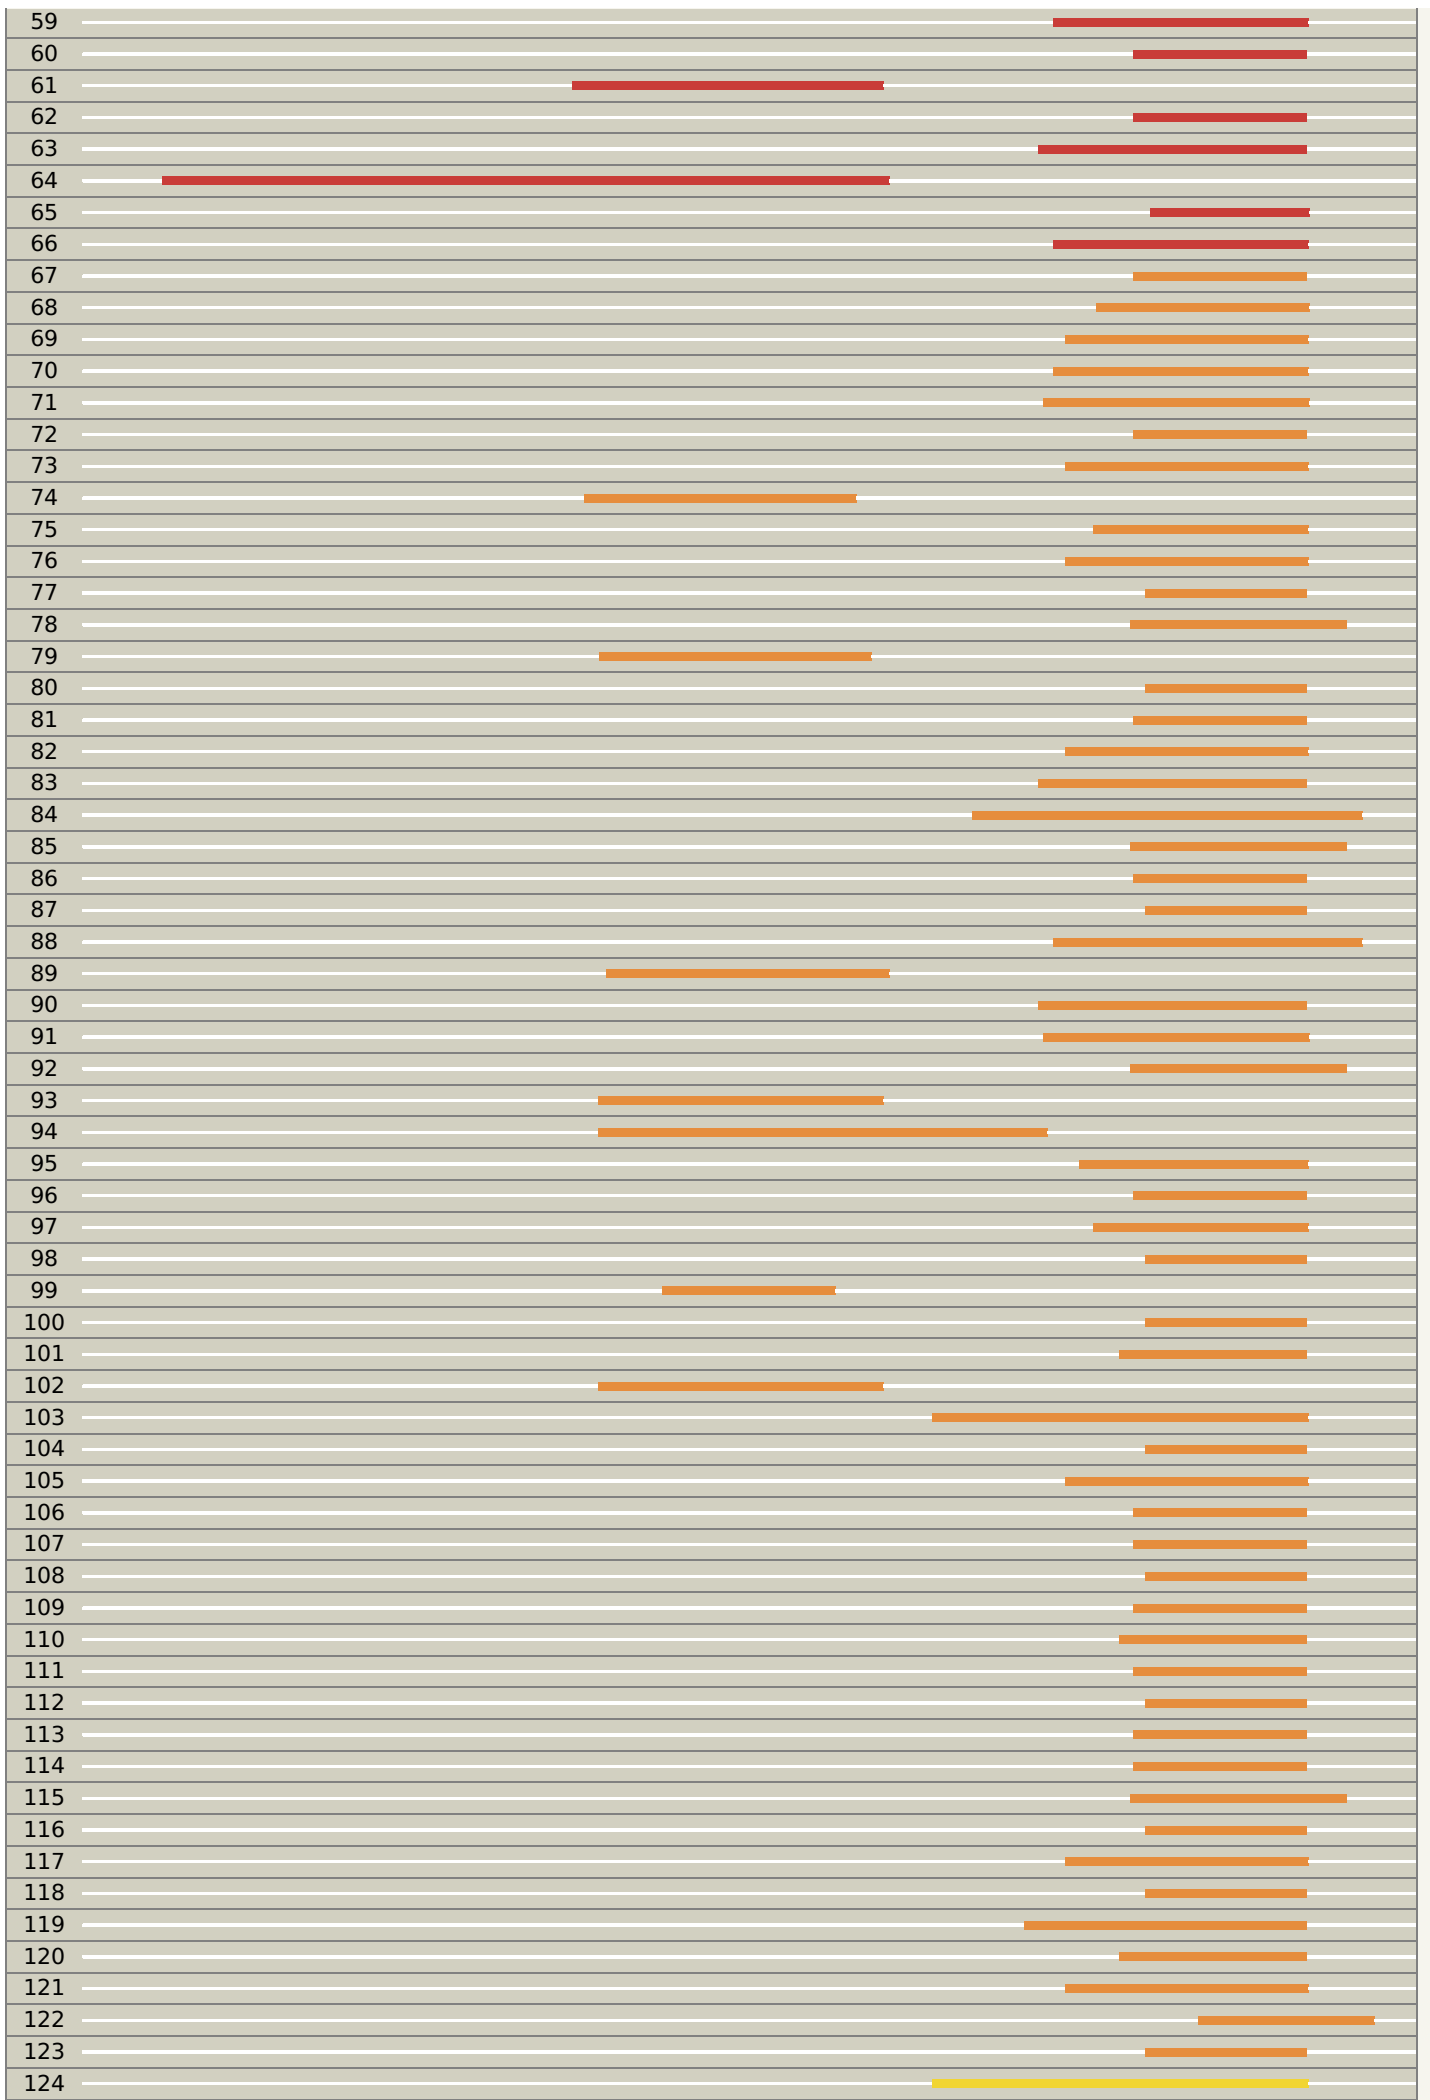

## Domain analysis

Rank	Aligned region
1	c3hyiA_
2	c3hyjD_
3	d1jvaa3
4	c1vdeA_
5	c1dq3A_
6	c1b24A_
7	d1dq3a4
8	c2cw8A_
9	c1r7mA_
10	c2dchX_
11	c2ab5B_
12	d1xsva_
13	d1r7ma2
14	c3fd2A_
15	c5espA_
16	d1s7oa_
17	c5ipmF_
18	c2qwwB_
19	c3qqyA_
20	c2qojZ_
21	
22	
23	
24	
25	
26	
27	
28	
29	
30	
31	
32	
33	
34	
35	
36	
37	
38	
39	
40	
41	
42	
43	
44	
45	
46	
47	
48	
49	
50	
51	
52	
53	
54	
55	
56	
57	
58	

191	
192	
193	
194	
195	
196	
197	
198	
199	
200	
201	
202	
203	
204	
205	
206	
207	
208	
209	
210	
211	
212	
213	
214	
215	
216	
217	
218	
219	
220	
221	
222	
223	
224	
225	
226	
227	
228	
229	
230	
231	
232	
233	
234	
235	
236	
237	
238	
239	
240	
241	
242	
243	
244	
245	
246	
247	
248	
249	
250	
251	
252	
253	
254	
255	
256	

323	
324	
325	
326	
327	
328	
329	
330	
331	
332	
333	
334	
335	
336	
337	
338	
339	
340	
341	
342	
343	
344	
345	
346	
347	
348	
349	
350	
351	
352	
353	
354	
355	
356	
357	
358	
359	
360	
361	
362	
363	
364	
365	
366	
367	
368	
369	
370	
371	
372	
373	
374	
375	
376	
377	
378	
379	
380	
381	
382	
383	
384	
385	
386	
387	
388	

389	
390	
391	
392	
393	
394	
395	
396	
397	
398	
399	
400	
401	
402	
403	
404	
405	
406	
407	
408	
409	
410	
411	
412	
413	
414	
415	
416	
417	
418	
419	
420	
421	
422	
423	
424	
425	
426	
427	
428	
429	
430	
431	
432	
433	
434	
435	
436	
437	
438	
439	
440	
441	
442	
443	
444	
445	
446	
447	
448	
449	
450	
451	
452	
453	
454	