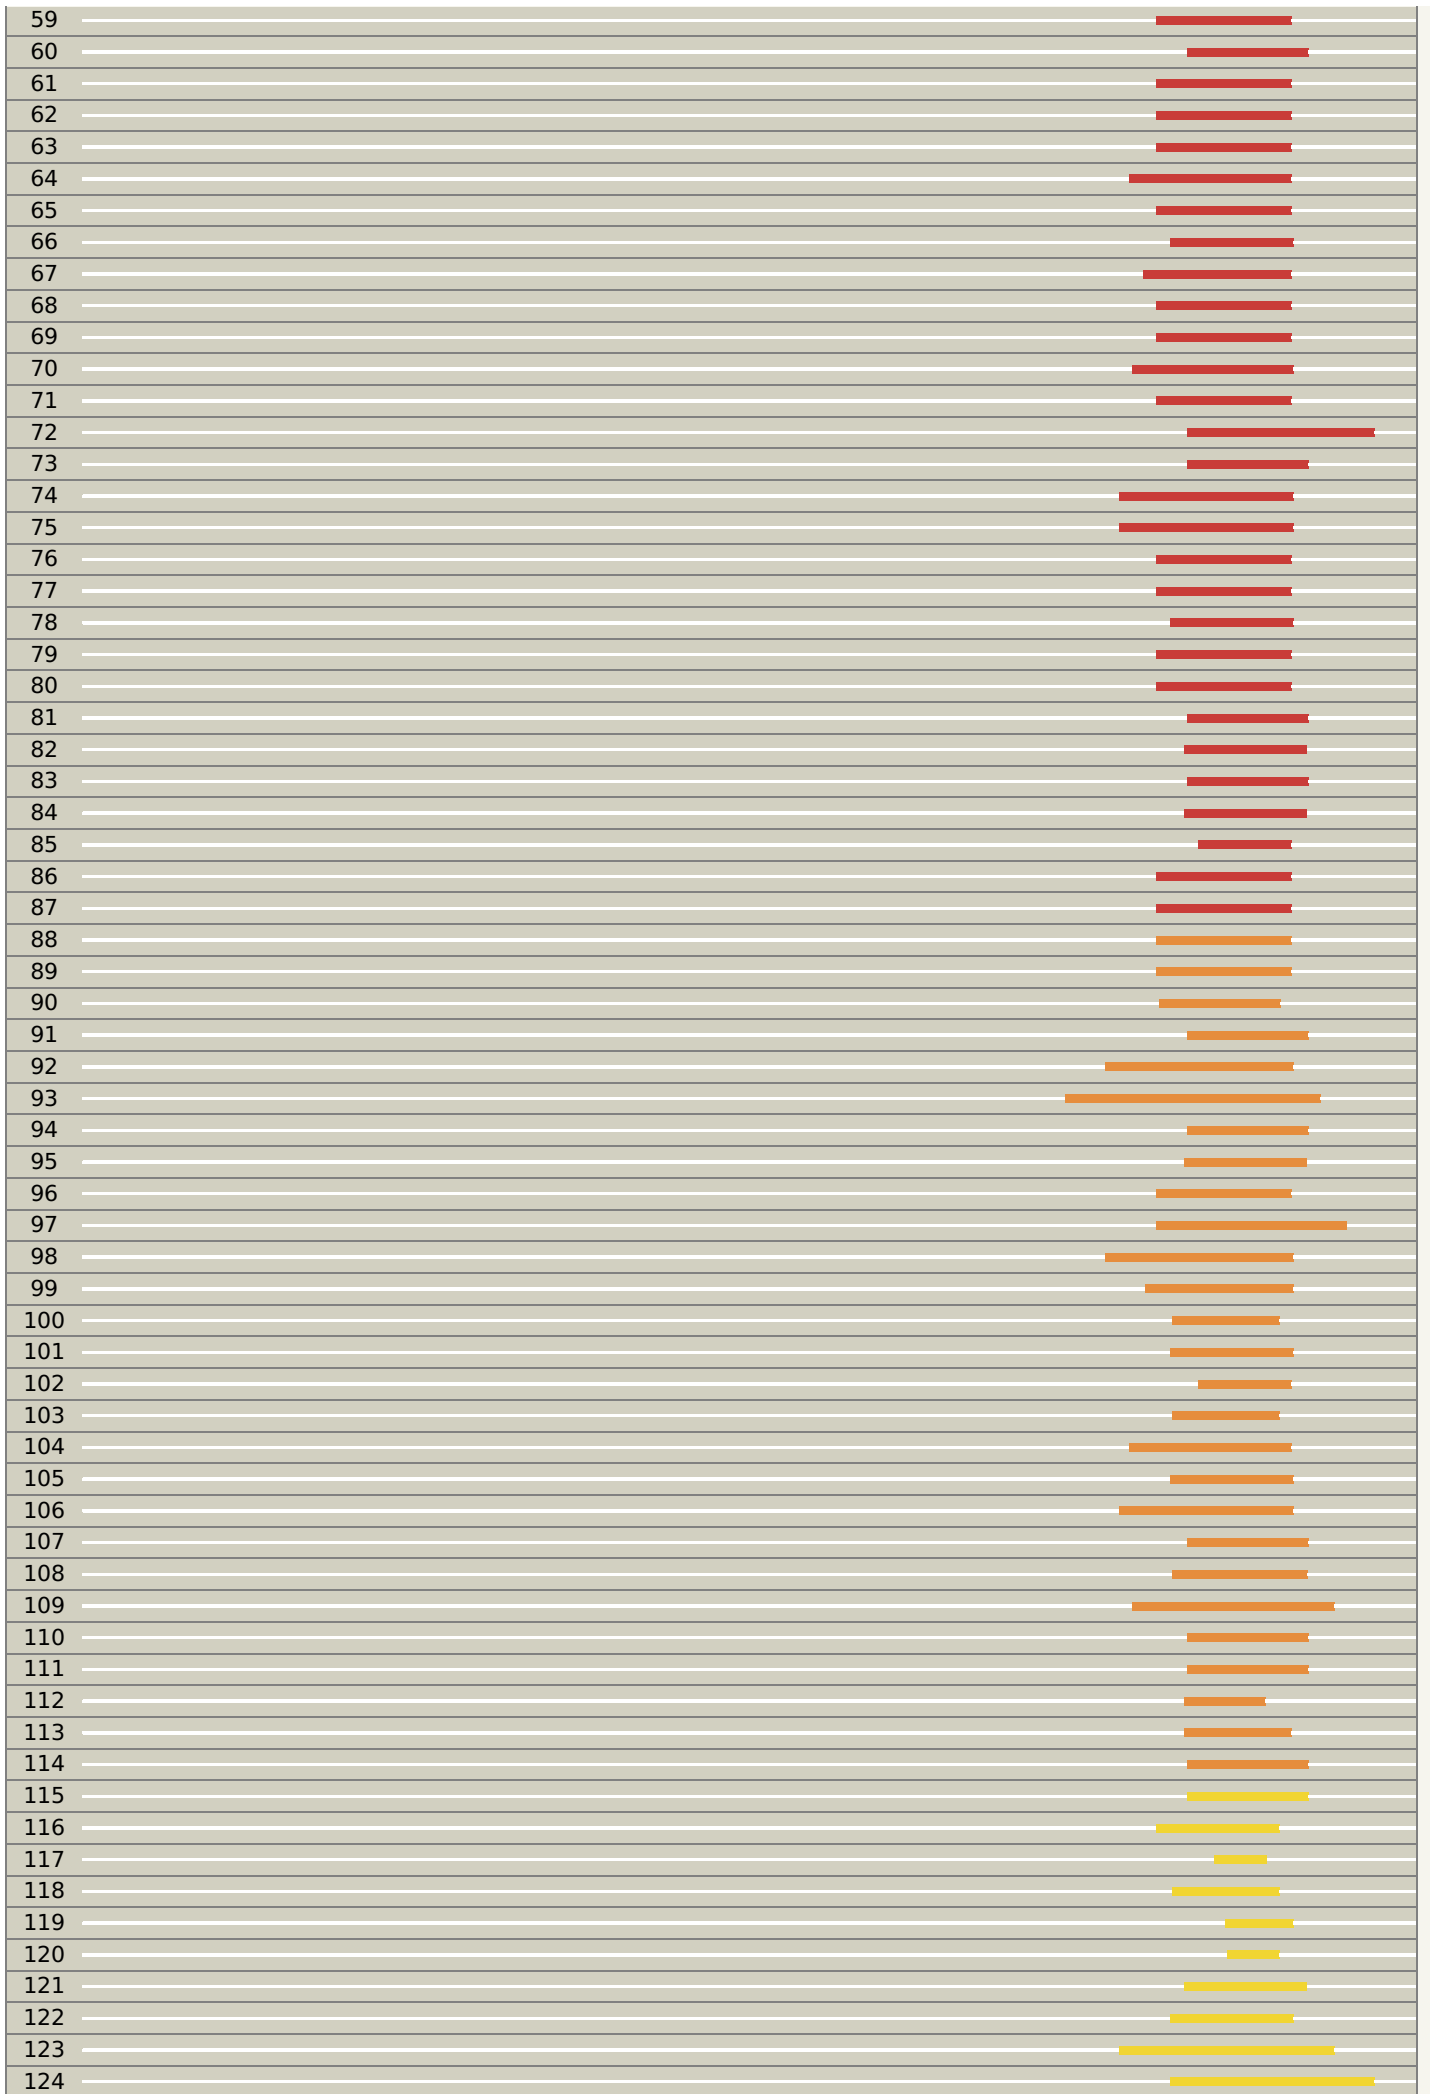

Phyre2

Email	mdejesus@rockefeller.edu
Description	RVBD1453 (-) _1638387_1639652
Date	Fri Aug 2 13:30:03 BST 2019
Unique Job ID	ebe3dd3cd471695a

Domain analysis

Rank	Aligned region
1	c3onqB_
2	d1ntca_
3	c3m1eA_
4	d1fipa_
5	c5fo5A_
6	d1umqa_
7	c1umqA_
8	c5z4yB_
9	c2esnC_
10	c1iz1B_
11	c3t1bB_
12	d2esna1
13	d1b9ma1
14	c3ispA_
15	c5y9sD_
16	c1b9nA_
17	c2m8gX_
18	d1etxa_
19	d1etob_
20	c3fzjC_
21	
22	
23	
24	
25	
26	
27	
28	
29	
30	
31	
32	
33	
34	
35	
36	
37	
38	
39	
40	
41	
42	
43	
44	
45	
46	
47	
48	
49	
50	
51	
52	
53	
54	
55	
56	
57	
58	

191	
192	
193	
194	
195	
196	
197	
198	
199	
200	
201	
202	
203	
204	
205	
206	
207	
208	
209	
210	
211	
212	
213	
214	
215	
216	
217	
218	
219	