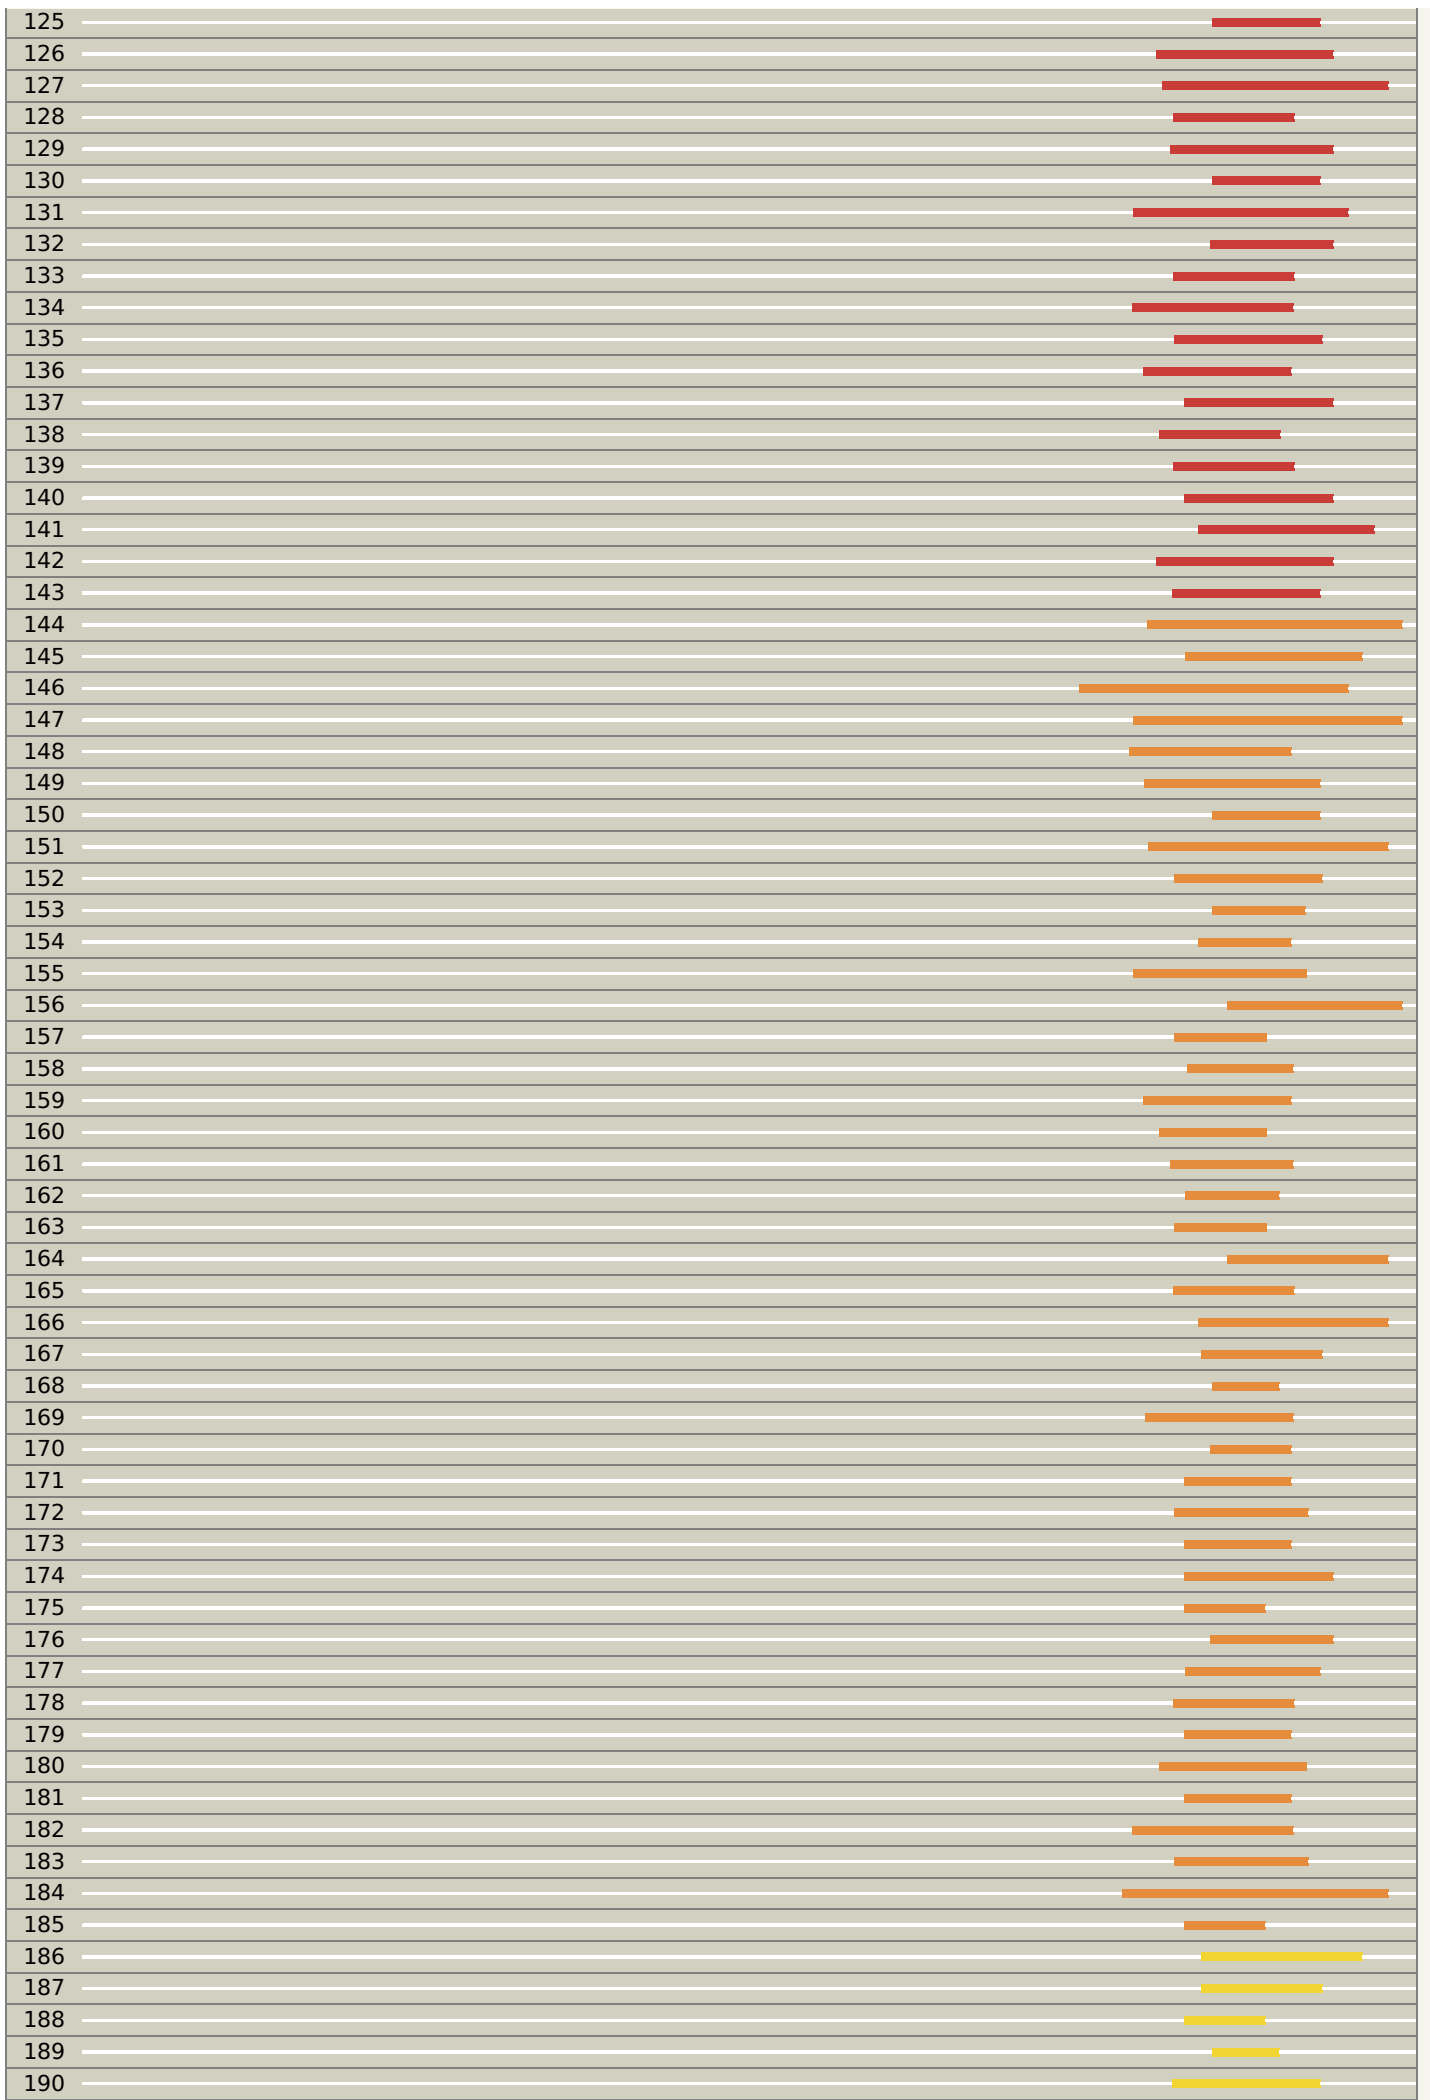

Phyre2

Email	mdejesus@rockefeller.edu
Description	RVBD1877 (-) _2125911_2127974
Date	Fri Aug 2 13:30:49 BST 2019
Unique Job ID	2f06680256a1159f

Domain analysis

Rank	Aligned region
1	c4zp0A_
2	d1pw4a_
3	c3wdoA_
4	c6e9oA_
5	c6q9xB_
6	c4ldsB_
7	c6ei3A_
8	c6gs7A_
9	c2gfpA_
10	c6exsA_
11	c4apsB_
12	c6h7dA_
13	c3o7pA_
14	c4ikyA_
15	c2xutC_
16	c4c15B_
17	c4w6vA_
18	c5c65A_
19	c4pypA_
20	c4q65A_
21	
22	
23	
24	
25	
26	
27	
28	
29	
30	
31	
32	
33	
34	
35	
36	
37	
38	
39	
40	
41	
42	
43	
44	
45	
46	
47	
48	
49	
50	
51	
52	
53	
54	
55	
56	
57	
58	

59	
60	
61	
62	
63	
64	
65	
66	
67	
68	
69	
70	
71	
72	
73	
74	
75	
76	
77	
78	
79	
80	
81	
82	
83	
84	
85	
86	
87	
88	
89	
90	
91	
92	
93	
94	
95	
96	
97	
98	
99	
100	
101	
102	
103	
104	
105	
106	
107	
108	
109	
110	
111	
112	
113	
114	
115	
116	
117	
118	
119	
120	
121	
122	
123	
124	

323	
324	
325	
326	
327	
328	
329	
330	
331	
332	
333	
334	
335	
336	
337	
338	
339	
340	
341	
342	
343	
344	
345	
346	
347	
348	
349	
350	
351	
352	
353	
354	
355	
356	
357	
358	
359	
360	
361	
362	
363	
364	
365	
366	
367	
368	
369	
370	
371	
372	
373	
374	
375	
376	