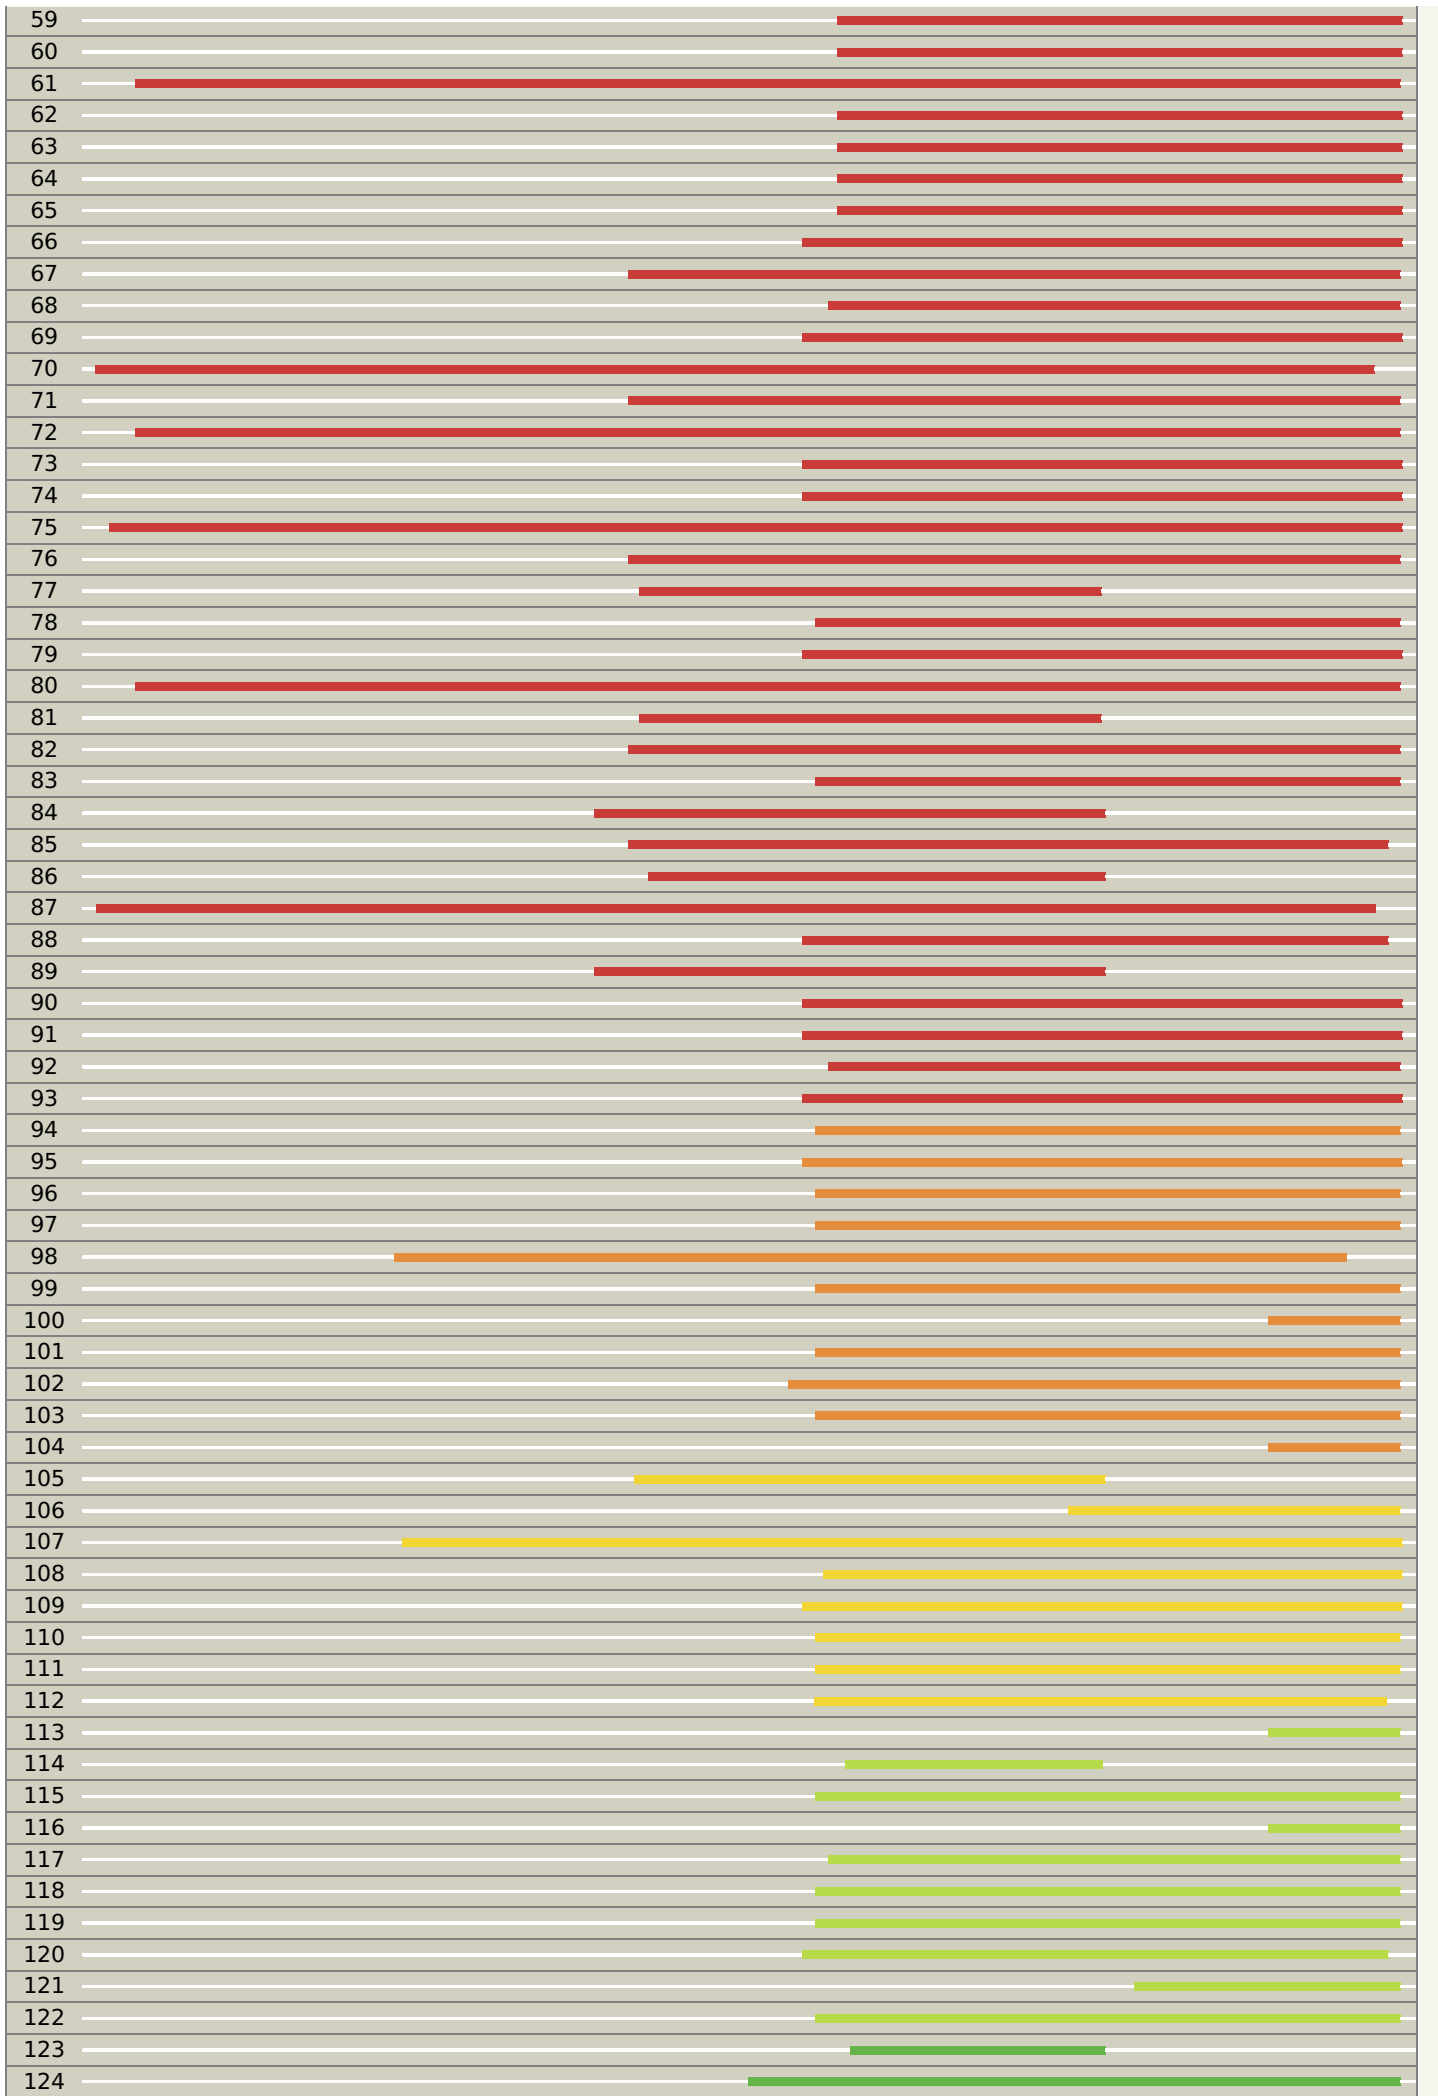

Phyre2

Email	mdejesus@rockefeller.edu
Description	RVBD1879 (-) _2129384_2130520
Date	Fri Aug 2 13:30:49 BST 2019
Unique Job ID	7a155cf1cf792f6a

Domain analysis

Rank	Aligned region
1	d1j5sa_
2	c2q01A_
3	c3iacA_
4	c4i6vA_
5	c2qpxA_
6	d2qeec1
7	c3irsB_
8	c2qzxB_
9	c3cjpA_
10	c4l5pD_
11	d2ffia1
12	c4hk6D_
13	c6omqA_
14	c2wm1A_
15	c5vn5A_
16	c3ij6A_
17	d1j6oa
18	d1zzma1
19	d2gwga1
20	c4infA_
21	
22	
23	
24	
25	
26	
27	
28	
29	
30	
31	
32	
33	
34	
35	
36	
37	
38	
39	
40	
41	
42	
43	
44	
45	
46	
47	
48	
49	
50	
51	
52	
53	
54	
55	
56	
57	
58	

125	
126	
127	
128	
129	
130	
131	
132	
133	
134	
135	
136	
137	
138	
139	
140	
141	
142	
143	
144	
145	
146	
147	
148	
149	
150	