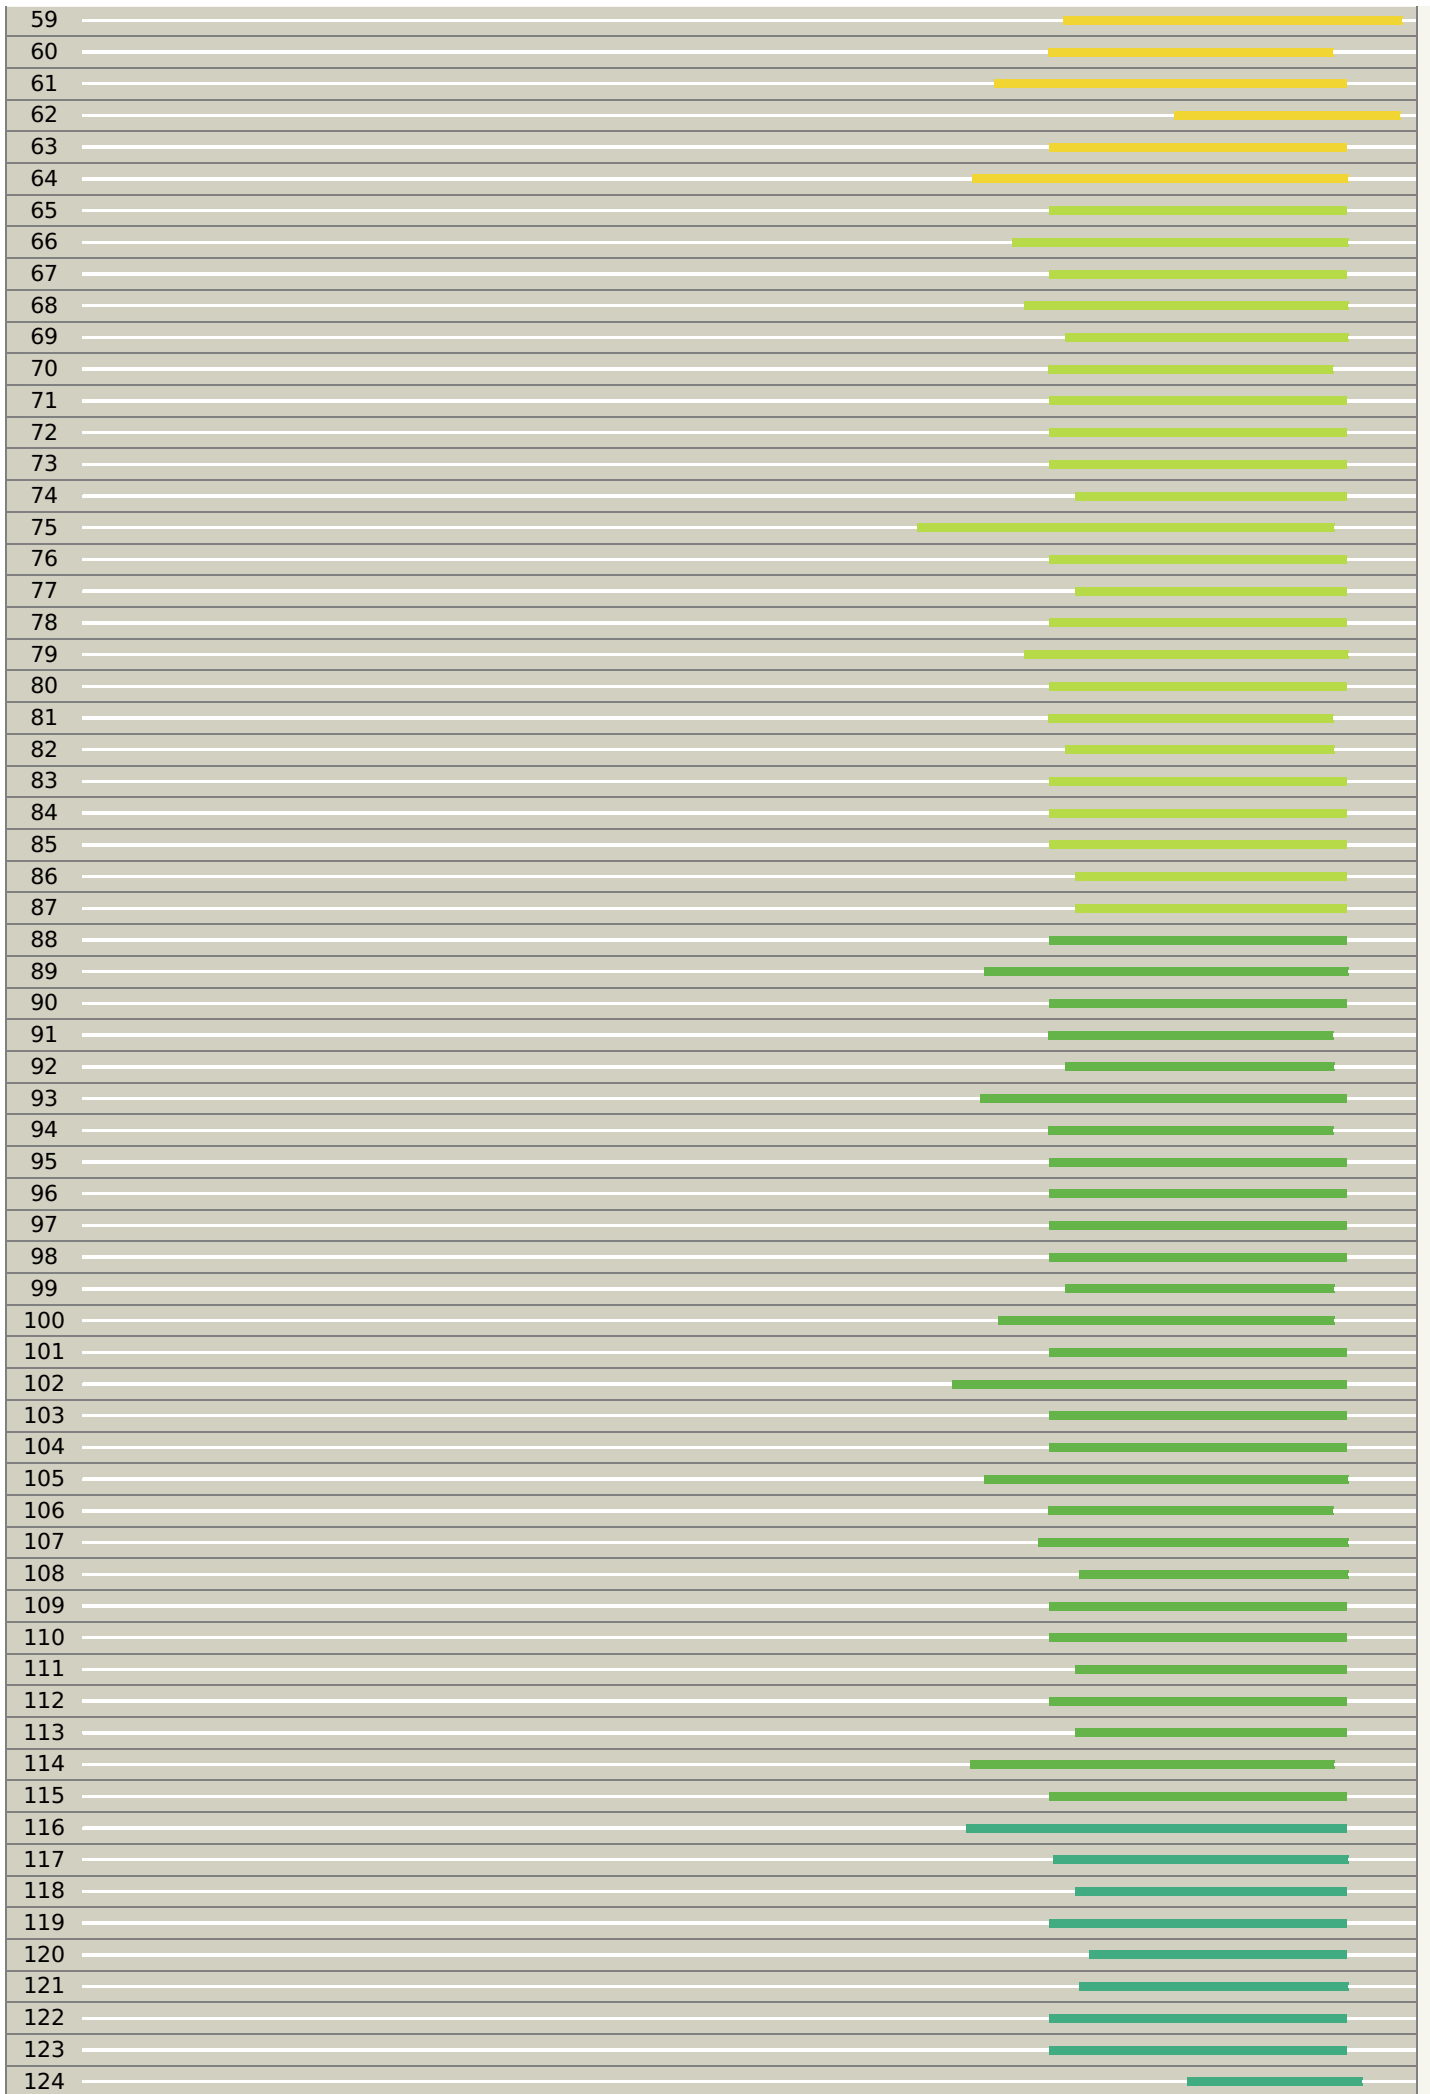

Phyre2

Email	mdejesus@rockefeller.edu
Description	RVBD1930c_(-) _2181925_2182449
Date	Fri Aug 2 13:30:55 BST 2019
Unique Job ID	6a18e826e278baab

Domain analysis

Rank	Aligned region
1	c3ewnA_
2	c3nooB_
3	c3bhnA_
4	c3mgkA_
5	c3ot1B_
6	c3graA_
7	d1p5fa_
8	c4ge0C_
9	c3er6D_
10	c4e08B_
11	c4k2hG_
12	d2ab0a1
13	c4xllB_
14	c4y0nB_
15	c2vrnA_
16	c3f5dA_
17	d1oi4a1
18	d2fexa1
19	d1g2ia_
20	c3efeC_
21	
22	
23	
24	
25	
26	
27	
28	
29	
30	
31	
32	
33	
34	
35	
36	
37	
38	
39	
40	
41	
42	
43	
44	
45	
46	
47	
48	
49	
50	
51	
52	
53	
54	
55	
56	
57	
58	

191	
192	
193	
194	
195	
196	
197	
198	
199	
200	
201	
202	
203	
204	
205	
206	
207	
208	
209	
210	
211	
212	
213	
214	
215	
216	
217	
218	
219	
220	
221	