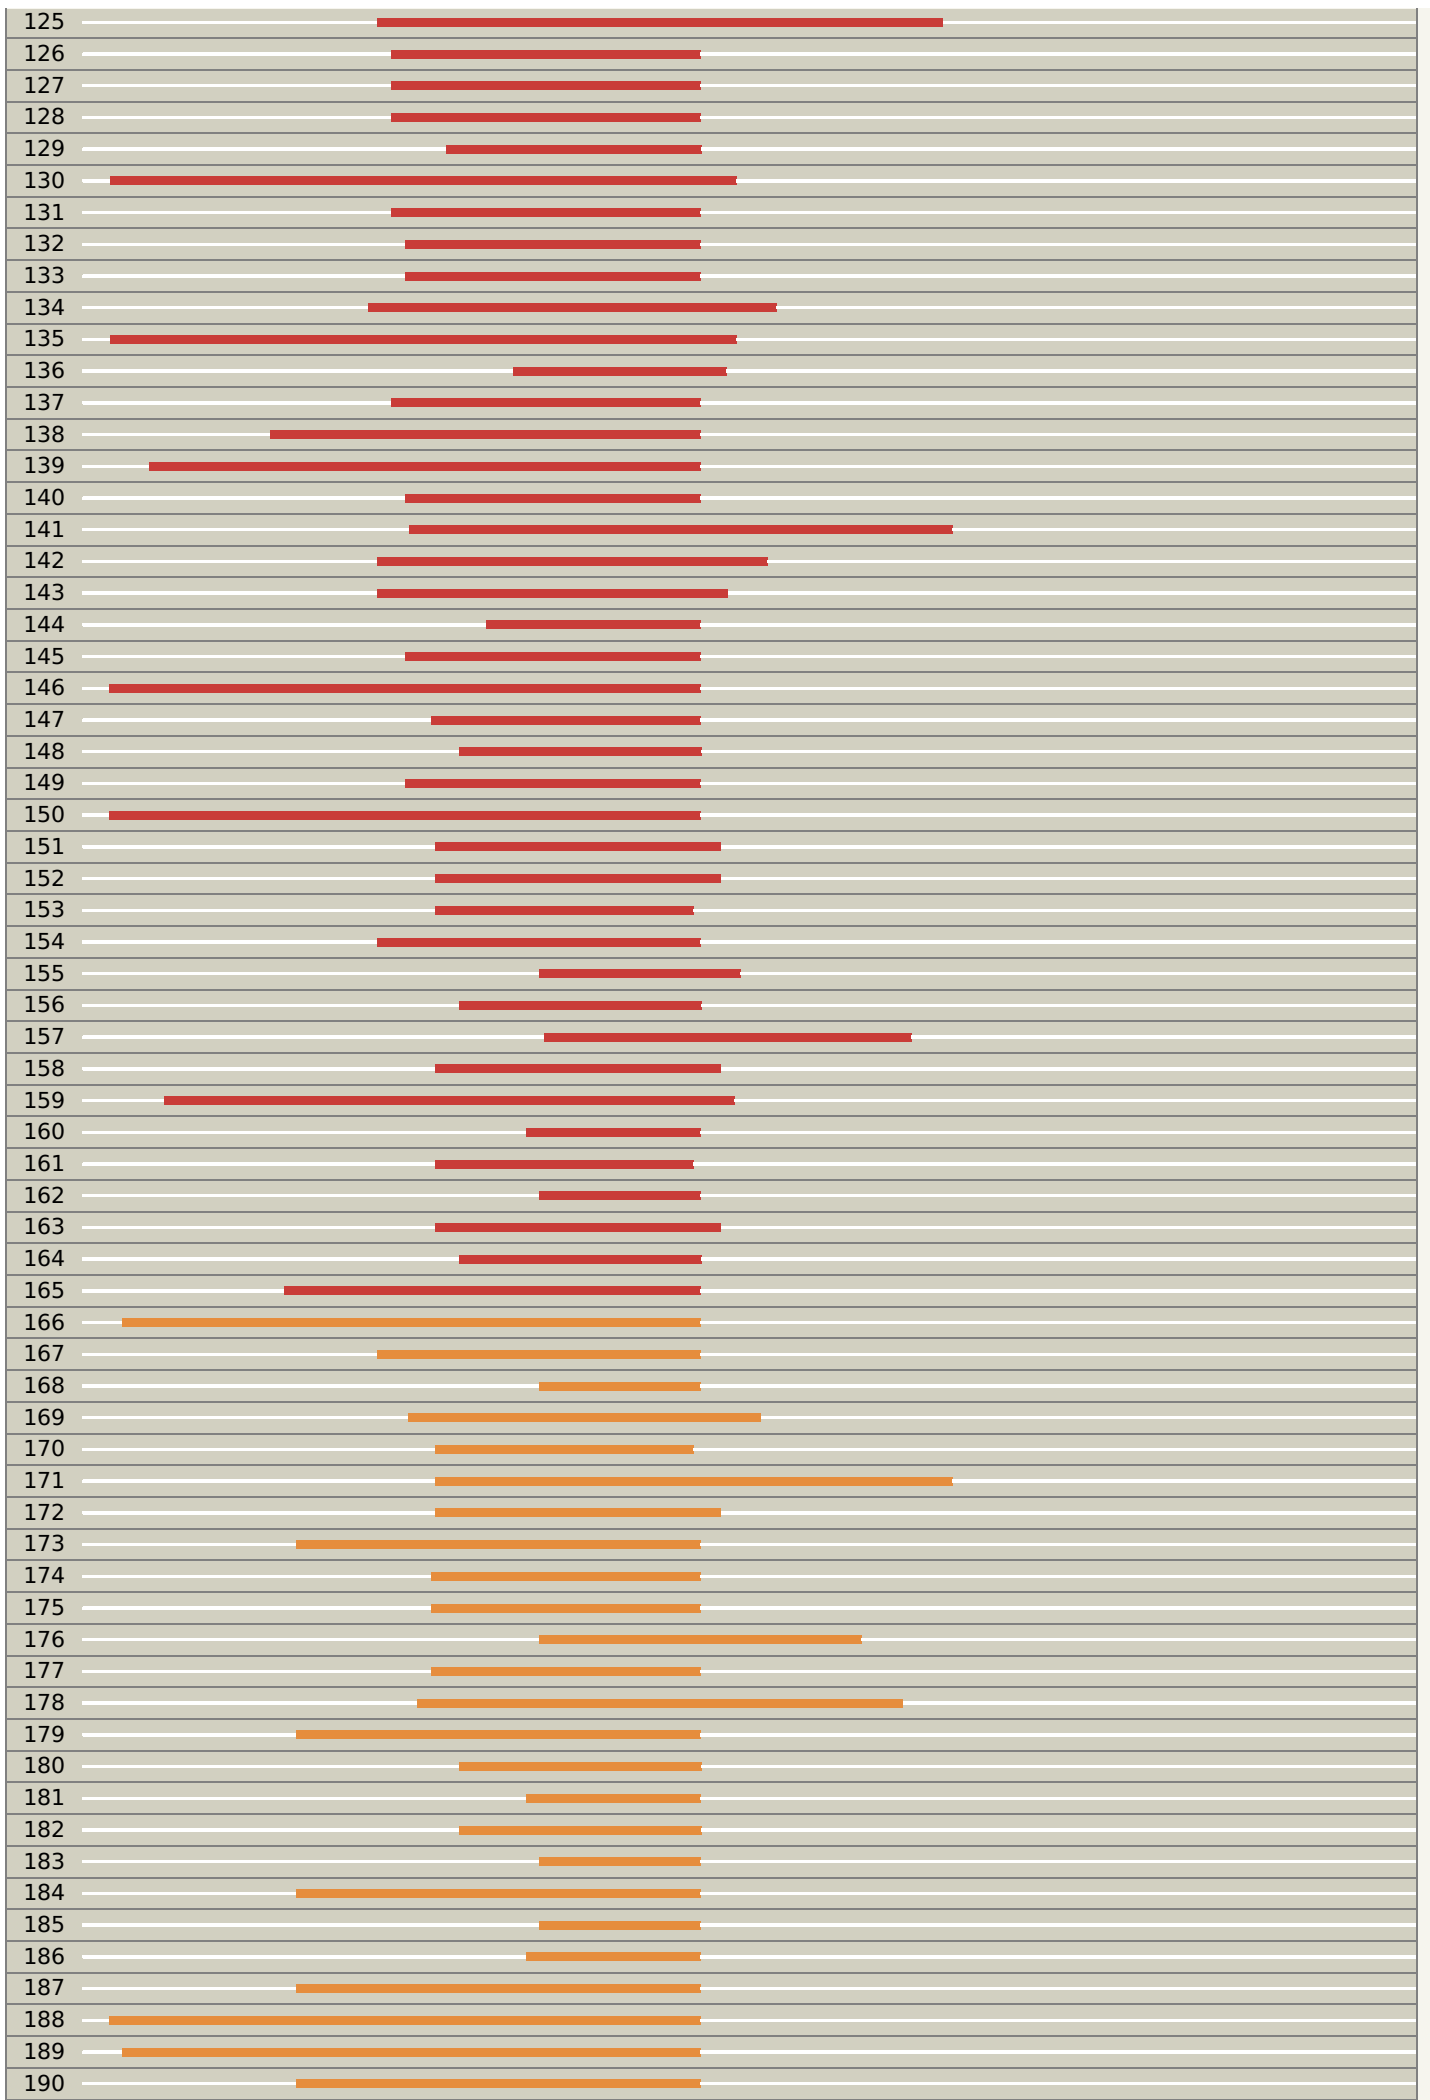

Phyre2

Email	mdejesus@rockefeller.edu
Description	RVBD1956 (-) _2202145_2202594
Date	Mon Aug 5 13:25:05 BST 2019
Unique Job ID	f41b5aff9f0a8f95

Domain analysis

Rank	Aligned region
1	c1y9qA_
2	c3ivpD_
3	c3op9A_
4	c2bnoA_
5	d1rioA_
6	c5d4zF_
7	c1b0nA_
8	c2kpiA_
9	d1y9qa1
10	c5woqA_
11	c2o38A_
12	d2o38a1
13	c3zhiA_
14	c3f52A_
15	d2b5aa1
16	c2mezA_
17	c3lisB_
18	c2ewtA_
19	c3vk0B_
20	c3clcC_
21	
22	
23	
24	
25	
26	
27	
28	
29	
30	
31	
32	
33	
34	
35	
36	
37	
38	
39	
40	
41	
42	
43	
44	
45	
46	
47	
48	
49	
50	
51	
52	
53	
54	
55	
56	
57	
58	

191	
192	
193	
194	
195	
196	
197	
198	
199	
200	
201	
202	
203	
204	
205	
206	
207	
208	
209	
210	
211	
212	
213	
214	
215	
216	
217	
218	
219	
220	
221	
222	
223	
224	
225	
226	
227	
228	
229	
230	
231	
232	
233	
234	
235	
236	
237	
238	
239	
240	
241	
242	
243	
244	
245	
246	
247	
248	
249	
250	
251	
252	
253	
254	
255	
256	

323	
324	
325	
326	
327	
328	
329	
330	
331	
332	
333	
334	
335	
336	
337	
338	
339	
340	
341	
342	
343	
344	
345	
346	
347	
348	
349	
350	
351	
352	
353	
354	
355	
356	
357	
358	
359	
360	
361	
362	
363	
364	
365	
366	
367	
368	
369	
370	
371	
372	
373	
374	
375	
376	
377	
378	
379	
380	
381	
382	
383	
384	
385	
386	
387	
388	

389	
390	
391	
392	
393	
394	
395	
396	
397	
398	
399	
400	
401	
402	
403	
404	
405	
406	
407	
408	
409	
410	
411	
412	
413	
414	
415	
416	
417	
418	
419	
420	
421	
422	
423	
424	
425	
426	
427	
428	
429	
430	
431	
432	
433	
434	
435	
436	
437	
438	
439	
440	
441	
442	
443	
444	
445	
446	
447	
448	
449	
450	
451	
452	
453	
454	