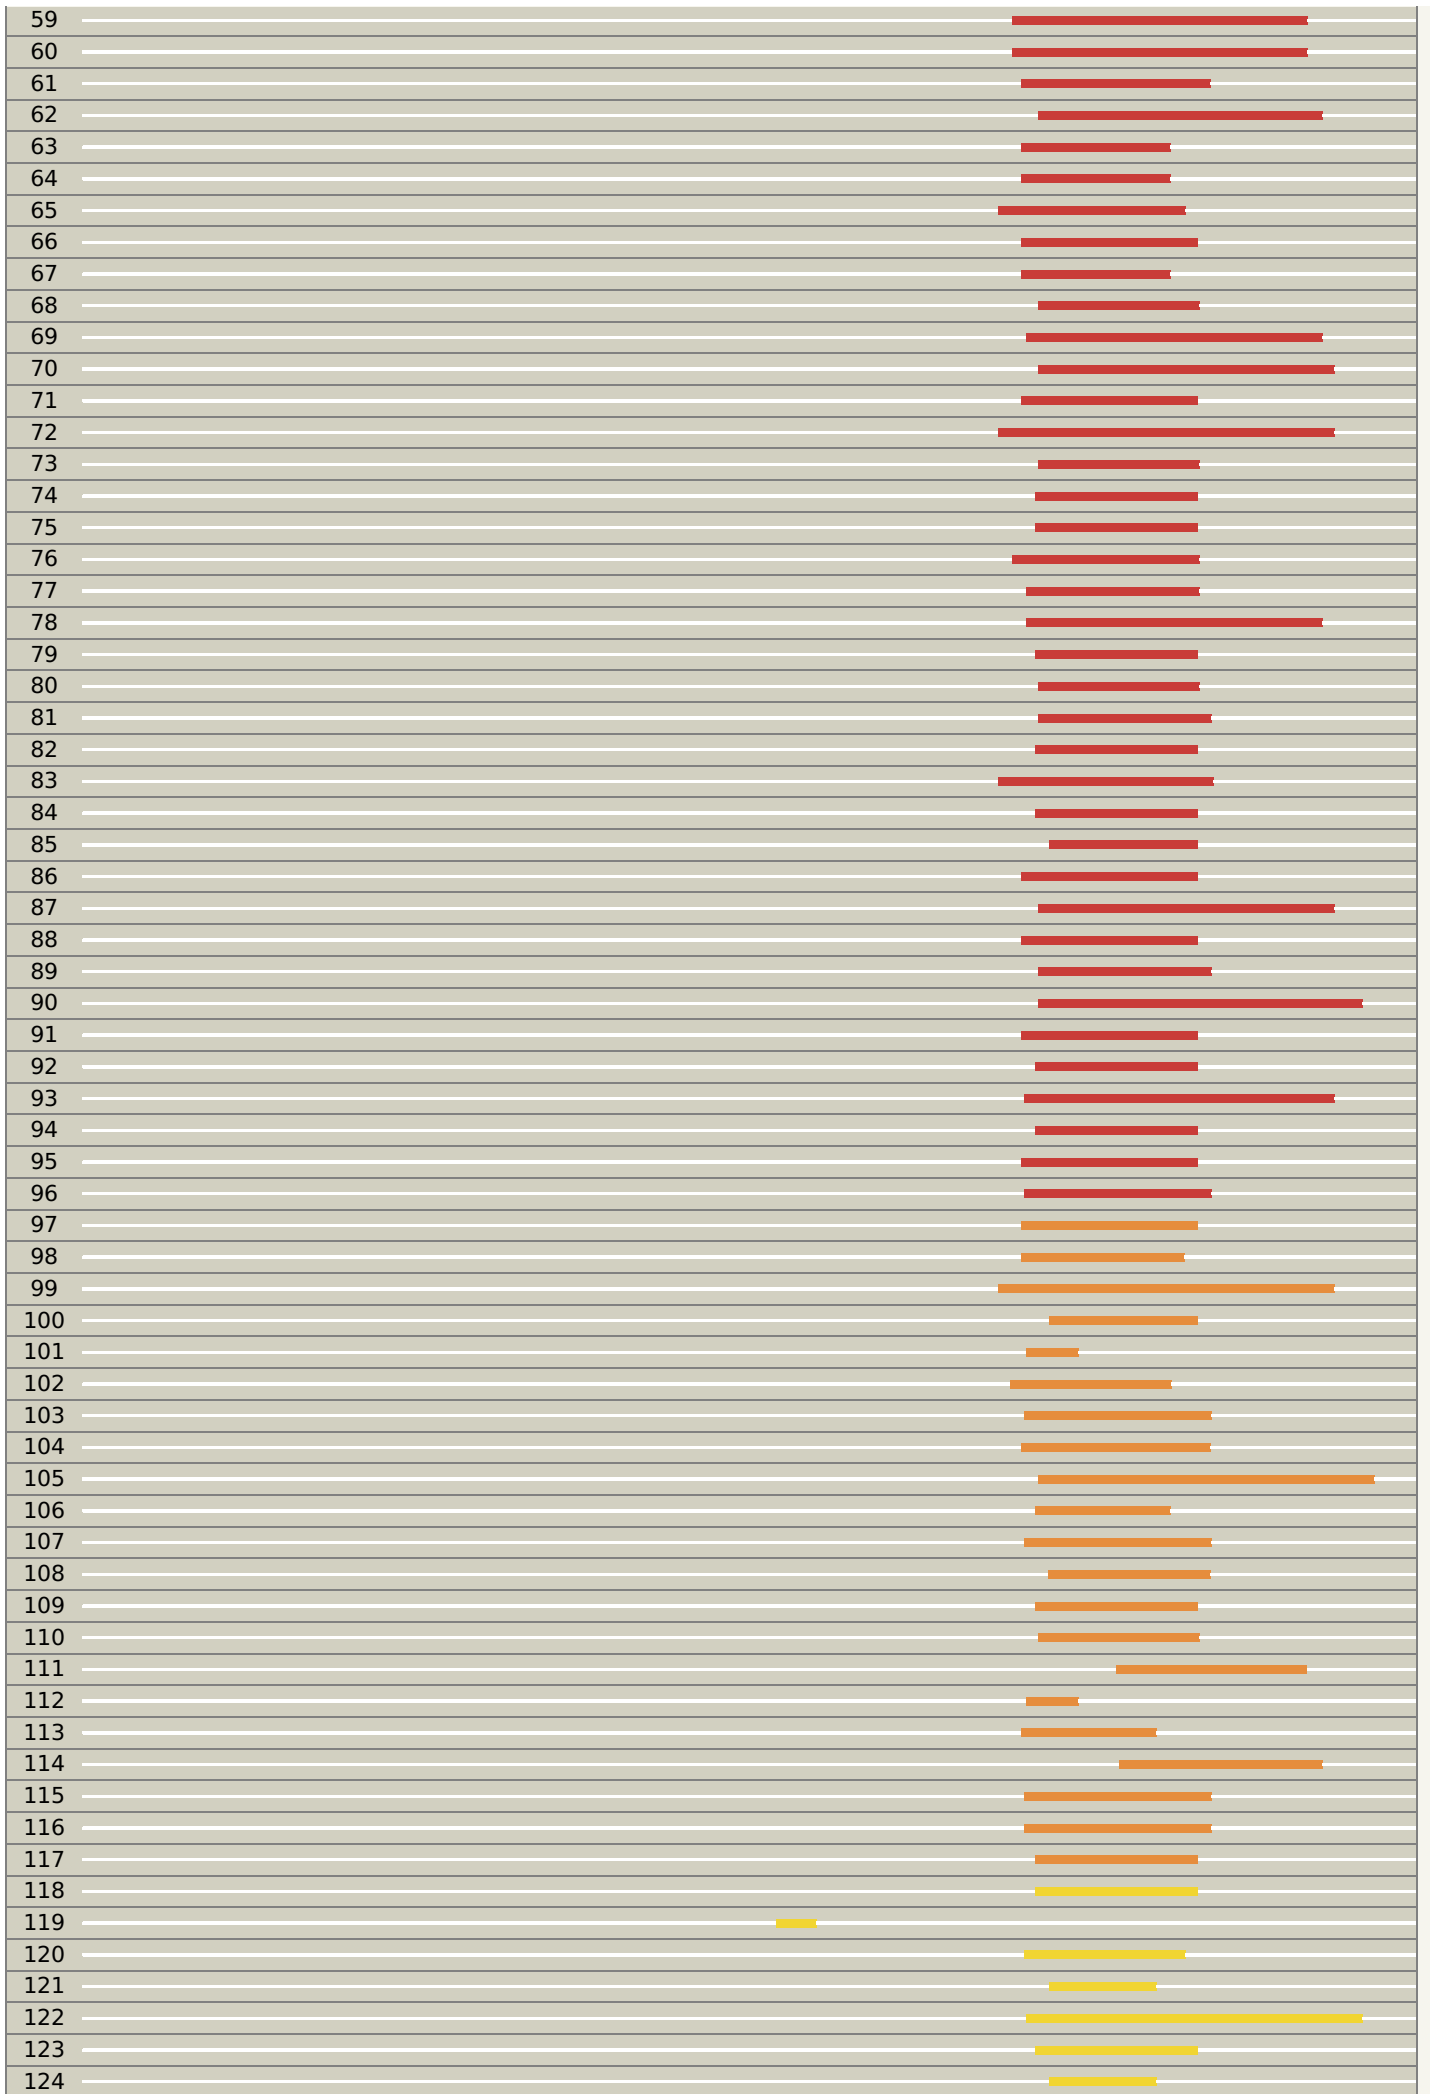

Phyre2

Email	mdejesus@rockefeller.edu
Description	RVBD2051c_(ppm1)_2308139_2310763
Date	Mon Aug 5 13:25:16 BST 2019
Unique Job ID	4aca70684ab8f2b1

Domain analysis

Rank	Aligned region
1	c5vrhA_
2	c5n6mA_
3	
4	c5h8IM_
5	d1uf5a_
6	c2w1vA_
7	c6i00C_
8	
9	
10	
11	d1f89a_
12	c3wuyA_
13	
14	
15	
16	d1emsa2
17	c1emsB_
18	c5khaA_
19	d1j31a_
20	
21	
22	
23	
24	
25	
26	
27	
28	
29	
30	
31	
32	
33	
34	
35	
36	
37	
38	
39	
40	
41	
42	
43	
44	
45	
46	
47	
48	
49	
50	
51	
52	
53	
54	
55	
56	
57	
58	

191	
192	
193	
194	
195	
196	
197	
198	
199	
200	
201	