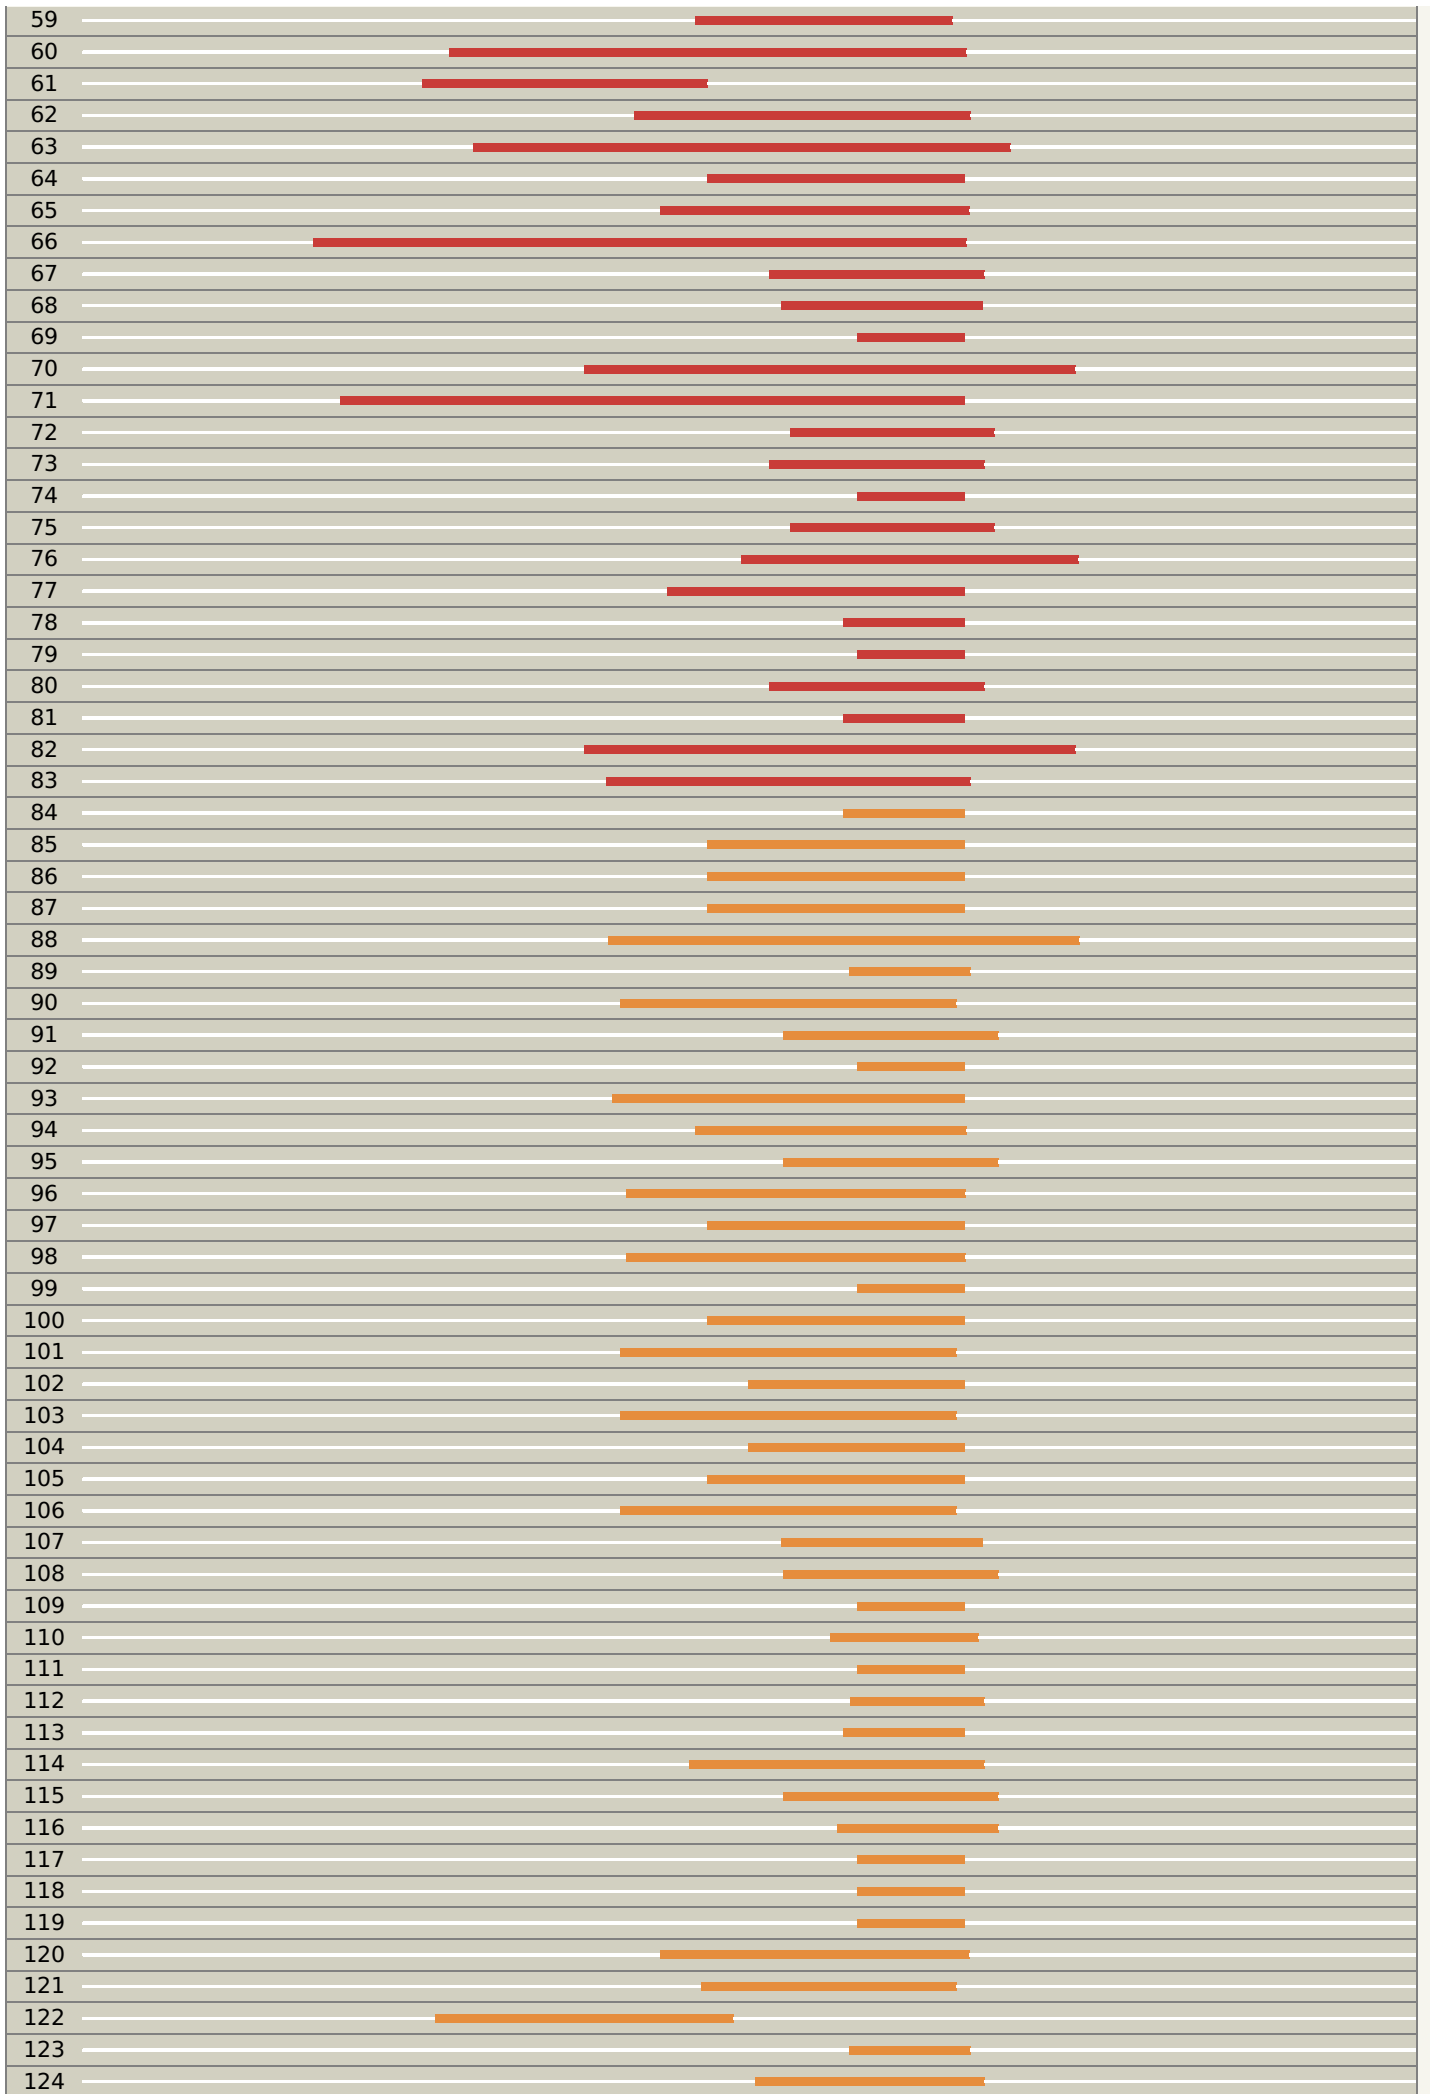

Phyre2

Email	mdejesus@rockefeller.edu
Description	RVBD2059 (-)_2315182_2316717
Date	Mon Aug 5 13:25:17 BST 2019
Unique Job ID	9c1ff12d3f262319

Domain analysis

Rank	Aligned region
1	c2ps3A_
2	c2ogwB_
3	c6r6kB_
4	c2o1eB_
5	c3hjtB_
6	c4xrvB_
7	c5uyvA_
8	d1xvla1
9	d1toaa_
10	c1toaA_
11	c2ov3A_
12	c4cl2A_
13	d1pq4a_
14	c5hx7A_
15	c3cx3A_
16	c3mfgB_
17	d1psza_
18	c4oxqB_
19	c4k3vA_
20	c1xvlC_
21	
22	
23	
24	
25	
26	
27	
28	
29	
30	
31	
32	
33	
34	
35	
36	
37	
38	
39	
40	
41	
42	
43	
44	
45	
46	
47	
48	
49	
50	
51	
52	
53	
54	
55	
56	
57	
58	

191	
192	
193	
194	
195	
196	
197	
198	
199	
200	
201	
202	
203	
204	
205	
206	
207	
208	
209	
210	
211	
212	
213	
214	
215	
216	
217	
218	
219	
220	
221	
222	
223	
224	
225	
226	
227	
228	
229	
230	
231	
232	
233	
234	
235	
236	
237	
238	
239	
240	
241	
242	
243	
244	
245	
246	
247	
248	
249	
250	
251	
252	
253	
254	
255	
256	

257	
258	
259	
260	
261	
262	
263	
264	
265	
266	
267	
268	
269	
270	
271	
272	
273	
274	
275	
276	
277	
278	
279	
280	
281	
282	
283	
284	
285	
286	
287	
288	
289	
290	
291	
292	
293	
294	
295	
296	
297	
298	
299	
300	
301	
302	
303	
304	
305	
306	
307	
308	
309	
310	
311	
312	
313	
314	
315	
316	
317	
318	
319	
320	
321	
322	

455	
456	
457	
458	
459	
460	
461	
462	
463	
464	
465	
466	
467	
468	
469	
470	
471	
472	
473	
474	
475	
476	
477	
478	
479	
480	
481	
482	
483	
484	
485	
486	
487	
488	
489	
490	
491	
492	
493	
494	
495	
496	
497	
498	
499	