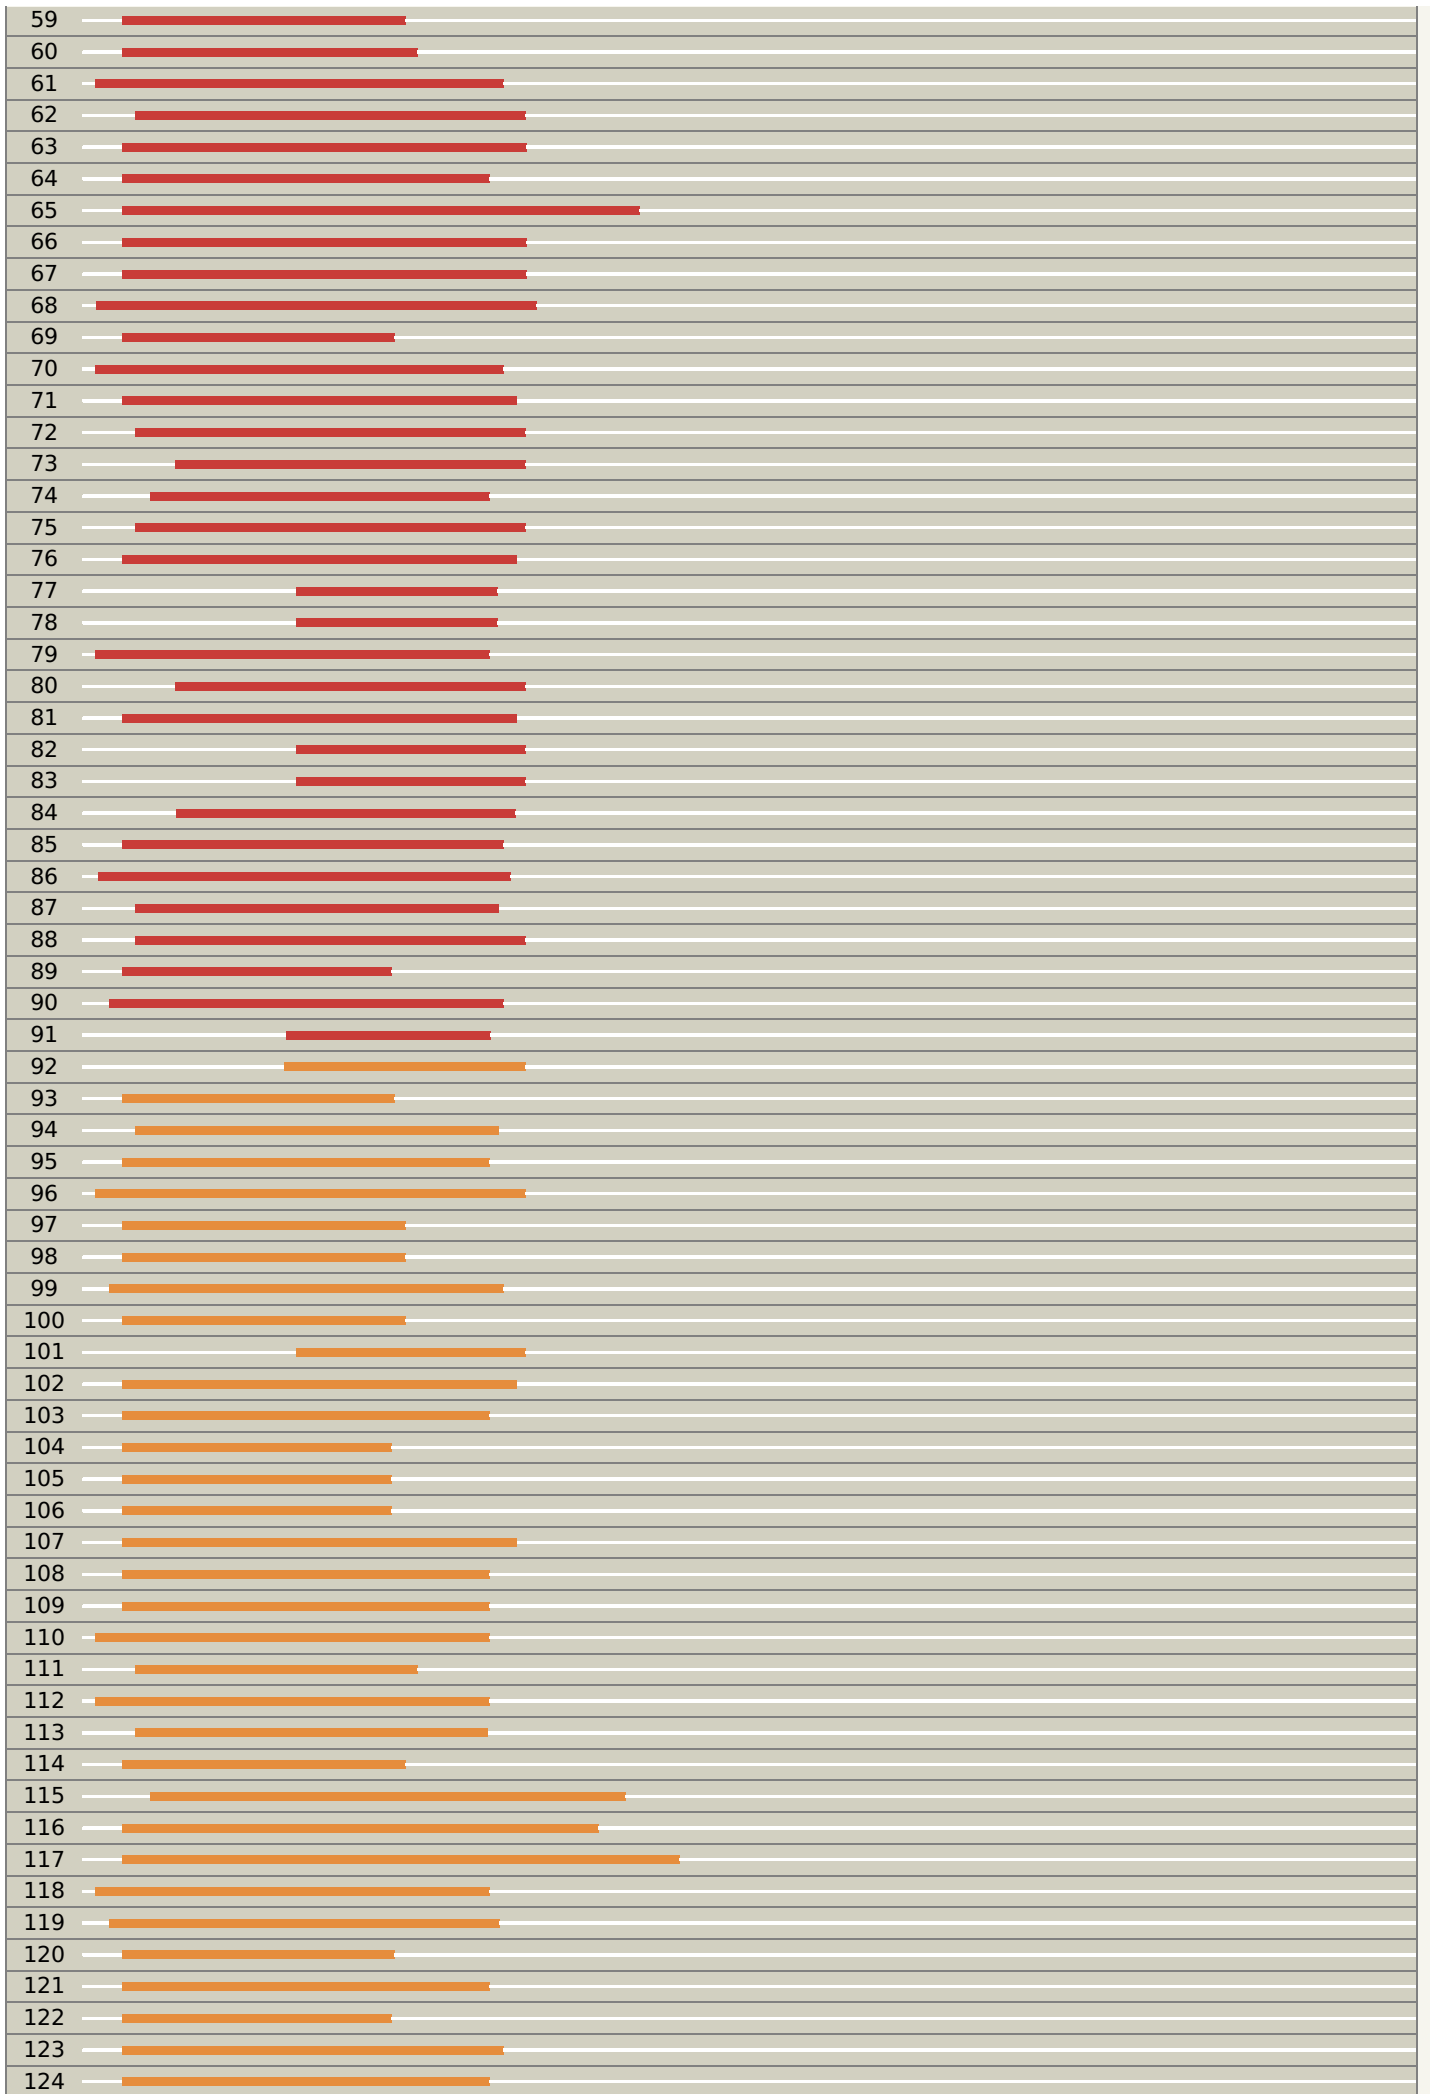

Phyre2

Email	mdejesus@rockefeller.edu
Description	RVBD2252 (-)_2526999_2527928
Date	Mon Aug 5 13:25:39 BST 2019
Unique Job ID	cc0d9d8587e60a30

Domain analysis

Rank	Aligned region
1	c2qv7A_
2	d2qv7a1
3	c3s40C_
4	c3vzdB_
5	c4werA_
6	d2bona1
7	d2p1ra1
8	c2bonB_
9	d2jgra1
10	d1u0ta_
11	c1yt5A_
12	c2an1D_
13	d1z0sa1
14	c1z0zC_
15	c2i2aA_
16	c3pfnB_
17	c3afoB_
18	c3ox4D_
19	d1vlja_
20	c3okfA_
21	
22	
23	
24	
25	
26	
27	
28	
29	
30	
31	
32	
33	
34	
35	
36	
37	
38	
39	
40	
41	
42	
43	
44	
45	
46	
47	
48	
49	
50	
51	
52	
53	
54	
55	
56	
57	
58	

455	
456	
457	
458	
459	
460	
461	
462	
463	
464	
465	
466	
467	
468	
469	
470	
471	
472	
473	
474	
475	
476	
477	
478	
479	
480	
481	
482	
483	
484	
485	
486	
487	
488	
489	
490	
491	
492	
493	
494	
495	
496	
497	
498	
499	