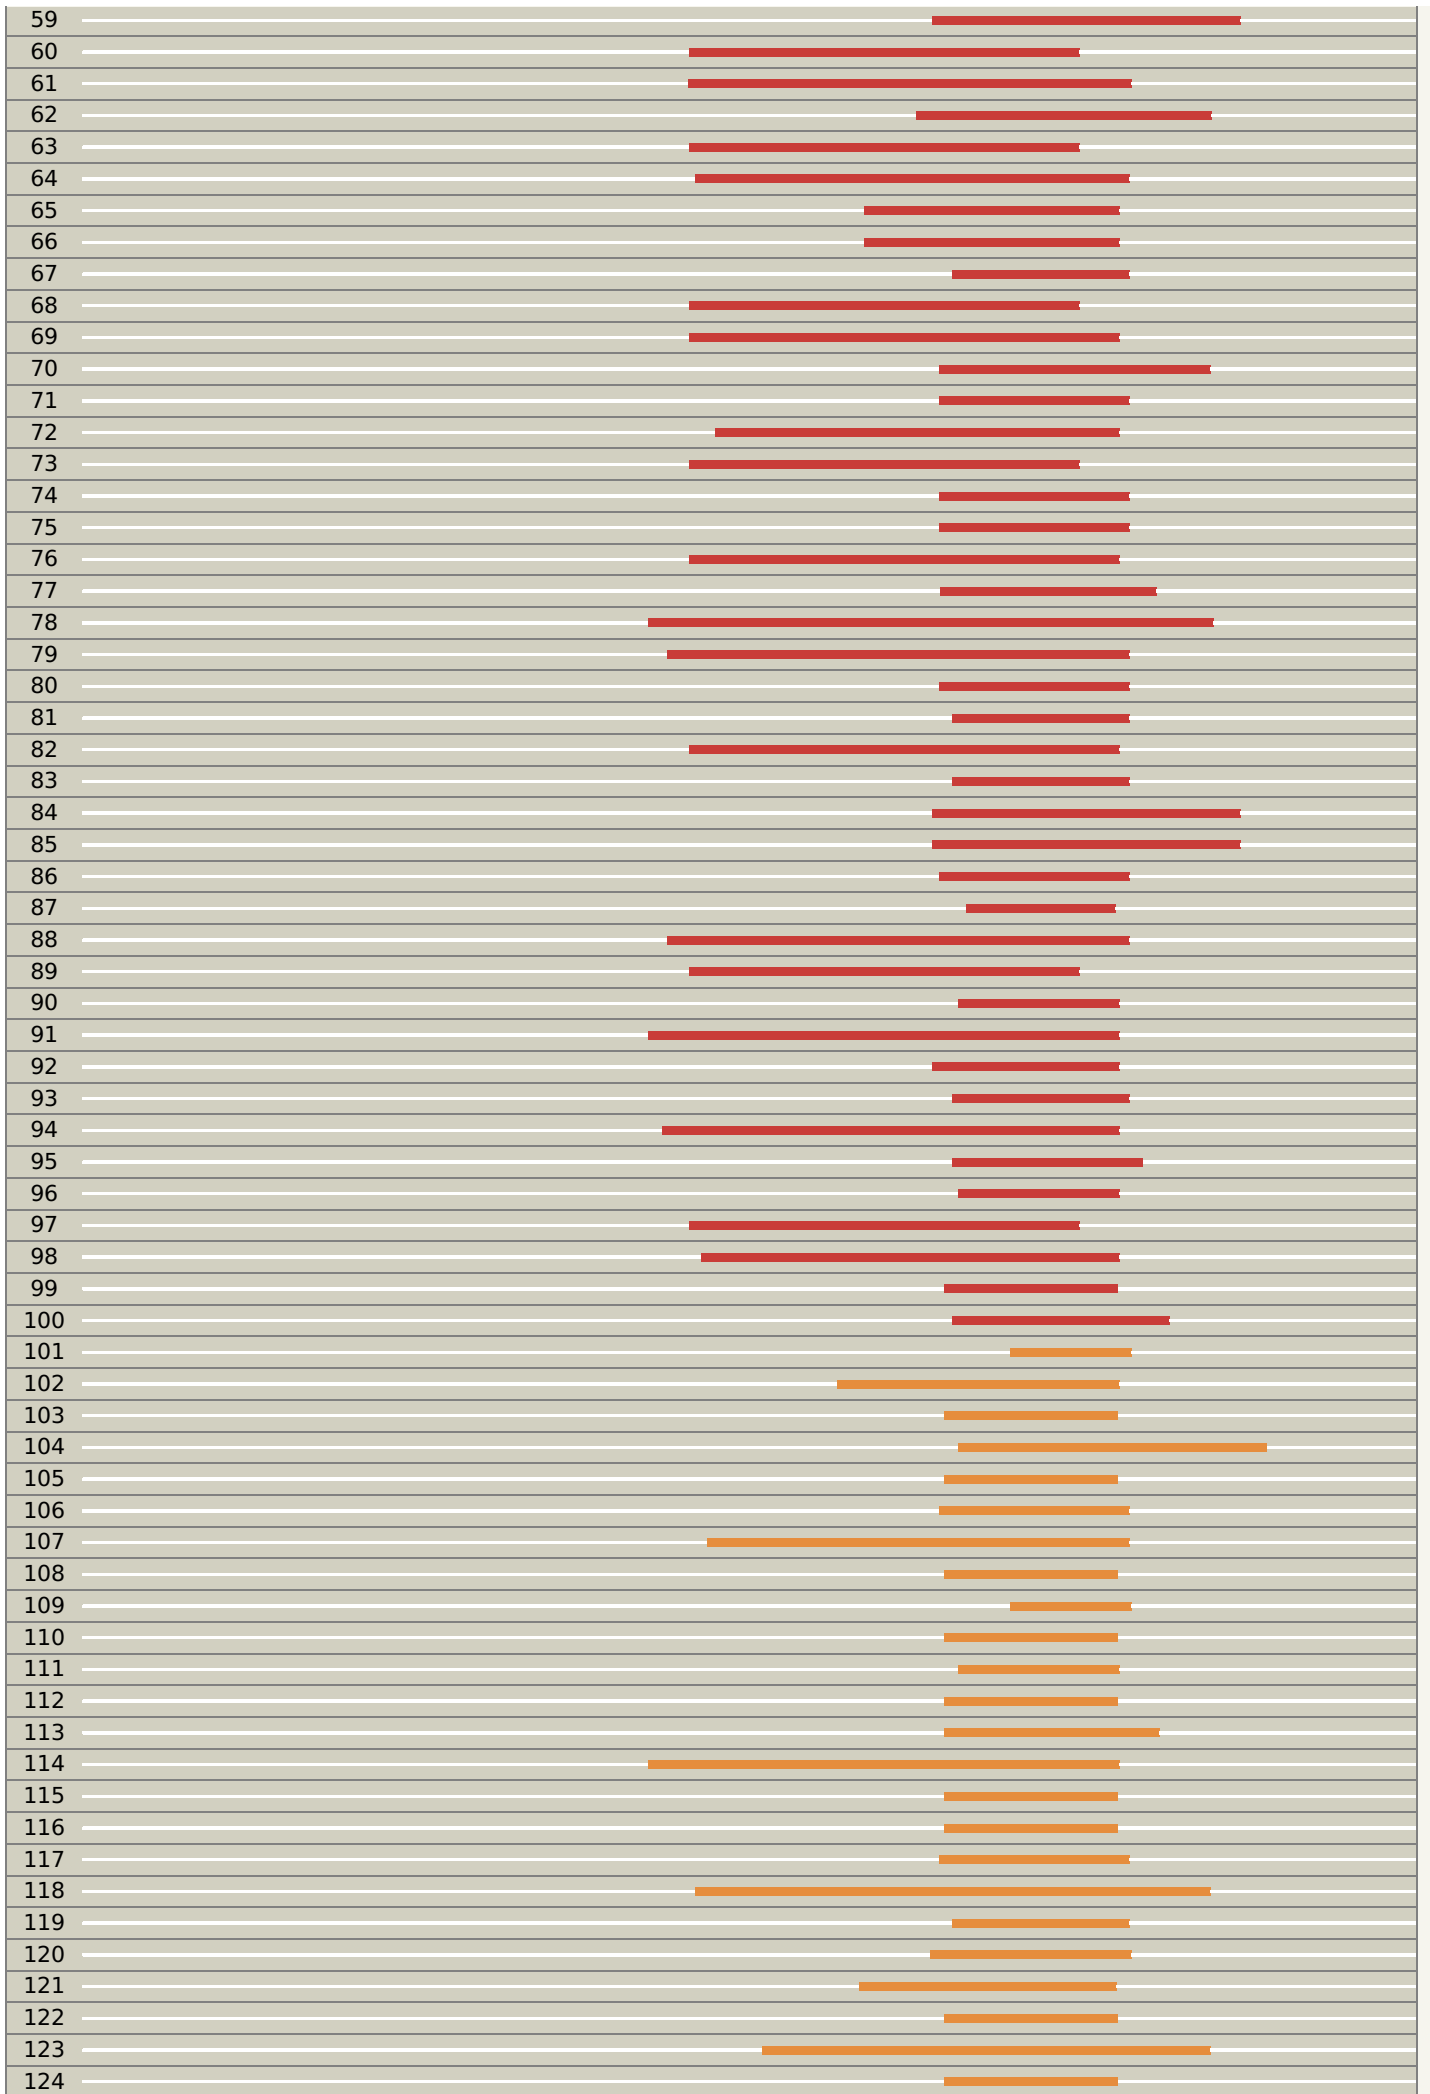

Phyre2

Email	mdejesus@rockefeller.edu
Description	RVBD2542_(-) _2865140_2866351
Date	Wed Aug 7 12:50:17 BST 2019
Unique Job ID	e88f52d62ab5450f

Domain analysis

Rank	Aligned region
1	d1tcaa_
2	c3icvA
3	c5x88A
4	d1cexa
5	c3dd5F
6	c3gbsA
7	d1ei9a
8	d1qoza
9	c3lp5A
10	d1g66a
11	d1ispa
12	c3bdvB
13	c3ajaA
14	d1tiaa
15	d1ex9a
16	d1tiba
17	d2h1ia1
18	c6cl4A
19	c4gw3A
20	c4psdA
21	
22	
23	
24	
25	
26	
27	
28	
29	
30	
31	
32	
33	
34	
35	
36	
37	
38	
39	
40	
41	
42	
43	
44	
45	
46	
47	
48	
49	
50	
51	
52	
53	
54	
55	
56	
57	
58	

257	
258	
259	
260	
261	
262	
263	
264	
265	
266	
267	
268	
269	
270	
271	
272	
273	