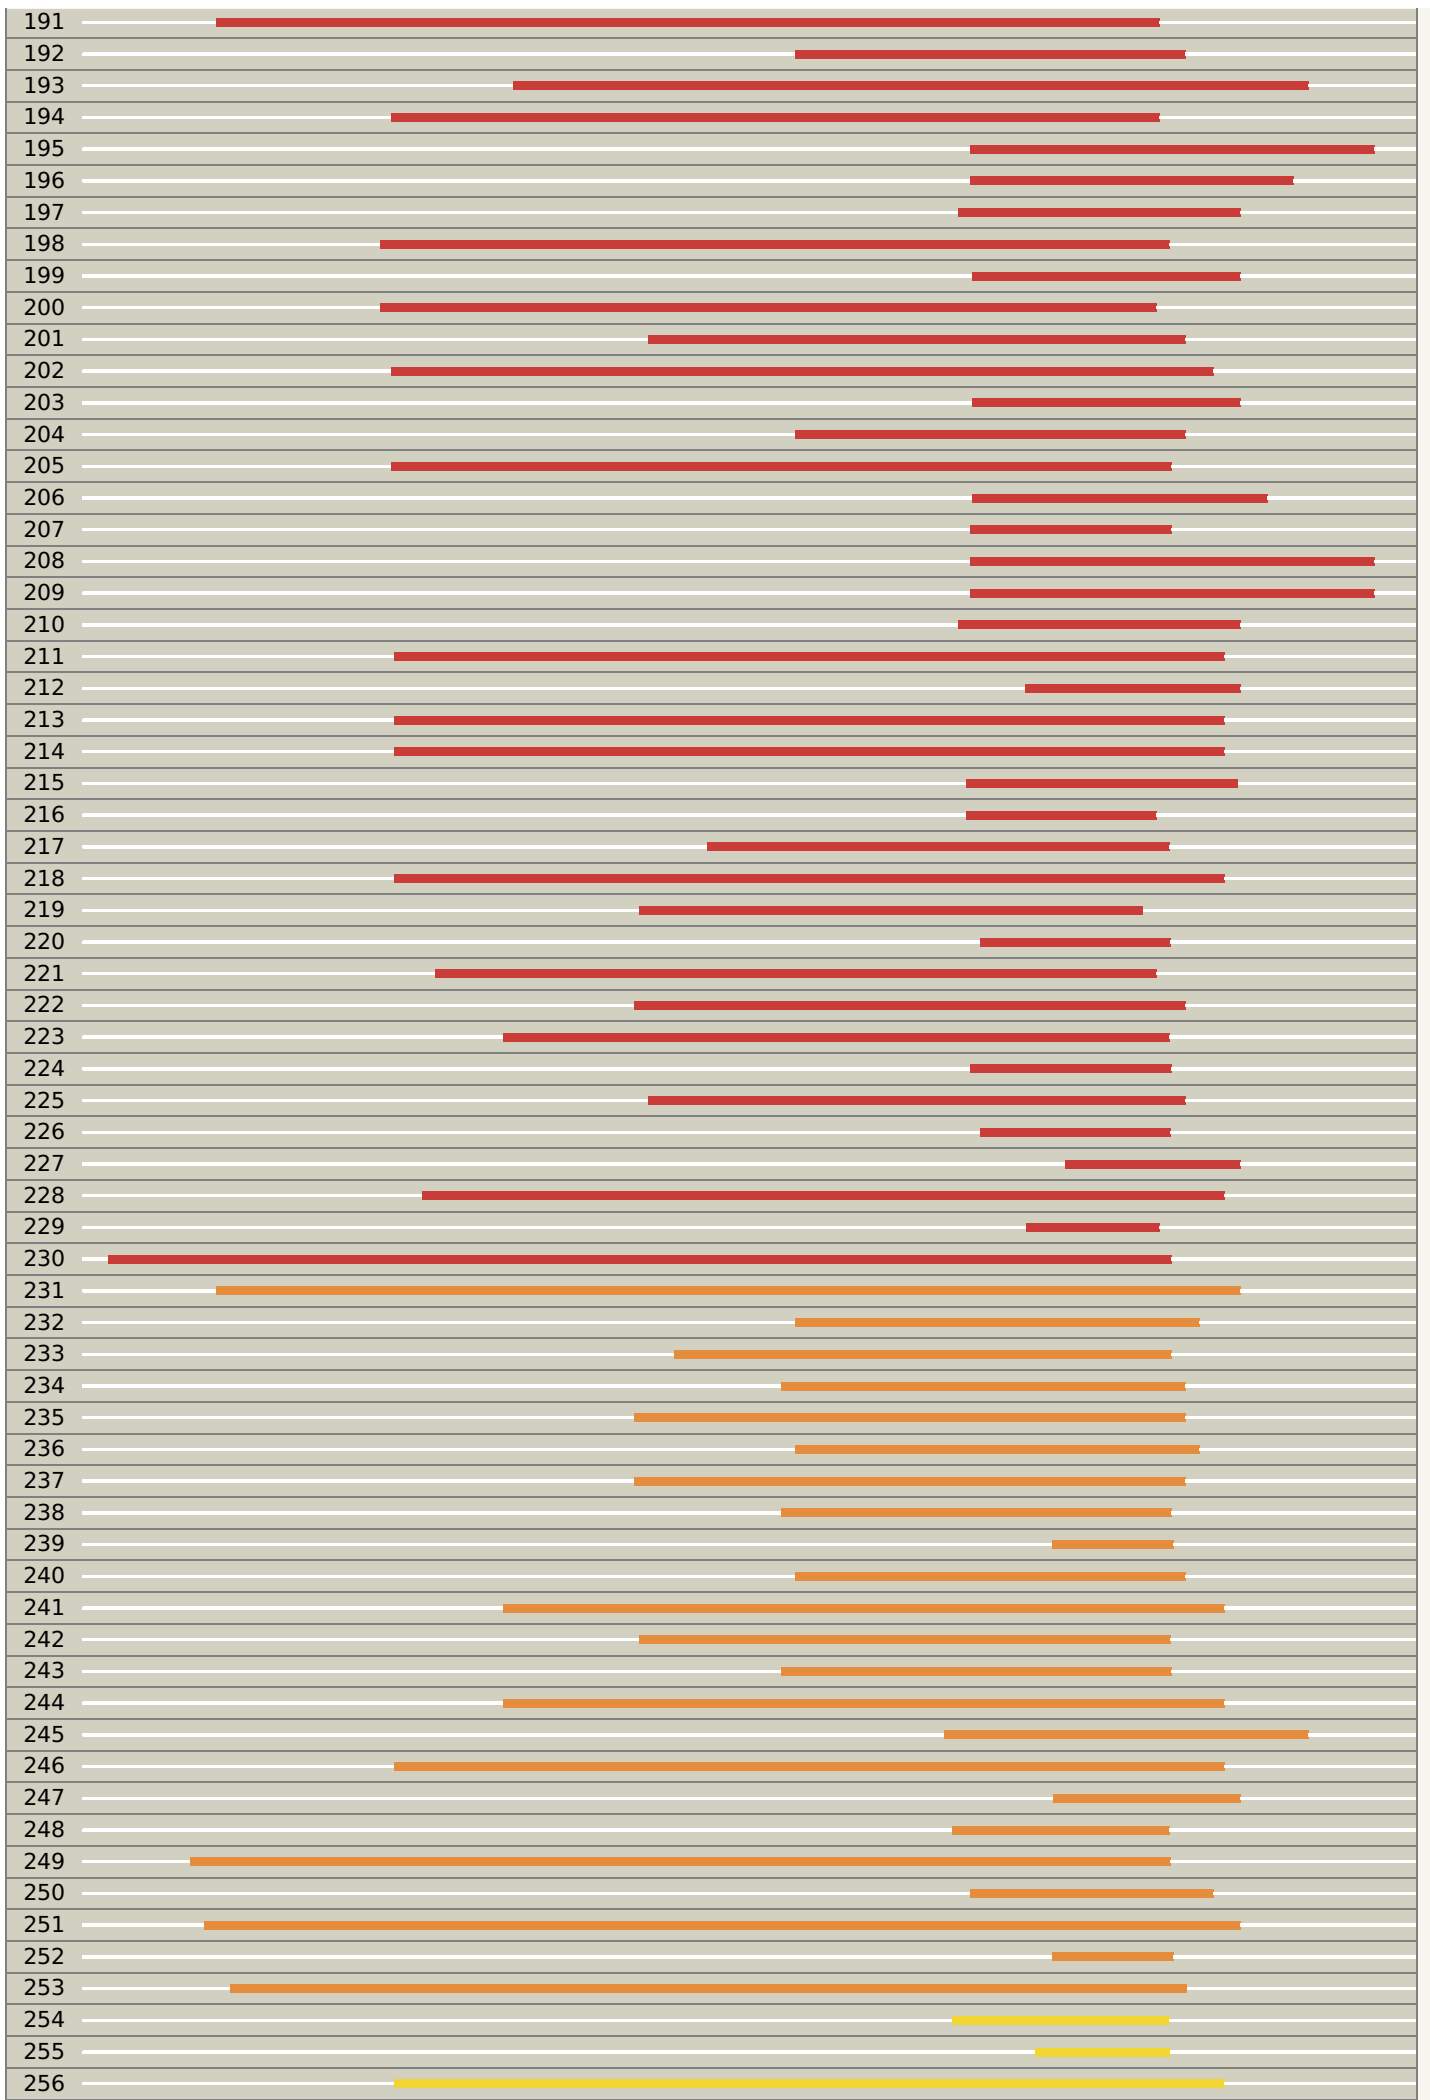

Phyre2

Email	mdejesus@rockefeller.edu
Description	RVBD2606c_(-) _2933181_2934080
Date	Wed Aug 7 12:50:24 BST 2019
Unique Job ID	06073e41f7677b3b

Domain analysis

Rank	Aligned region
1	c4firB_
2	c2zbtB_
3	c3femB_
4	c4adsF_
5	c2nv2U_
6	c6hyeF_
7	c6hxgE_
8	c2yztB_
9	d1znna1
10	c1znnF_
11	d1xm3a_
12	c3qjaA_
13	c5zjnB_
14	c5zknA_
15	d1yxya1
16	c3q58A_
17	d1y0ea_
18	c5z9yB_
19	c3tsmB_
20	d1wv2a_
21	
22	
23	
24	
25	
26	
27	
28	
29	
30	
31	
32	
33	
34	
35	
36	
37	
38	
39	
40	
41	
42	
43	
44	
45	
46	
47	
48	
49	
50	
51	
52	
53	
54	
55	
56	
57	
58	

125	
126	
127	
128	
129	
130	
131	
132	
133	
134	
135	
136	
137	
138	
139	
140	
141	
142	
143	
144	
145	
146	
147	
148	
149	
150	
151	
152	
153	
154	
155	
156	
157	
158	
159	
160	
161	
162	
163	
164	
165	
166	
167	
168	
169	
170	
171	
172	
173	
174	
175	
176	
177	
178	
179	
180	
181	
182	
183	
184	
185	
186	
187	
188	
189	
190	

389	
390	
391	
392	
393	
394	
395	
396	
397	
398	
399	
400	
401	
402	
403	
404	
405	
406	
407	
408	
409	
410	
411	
412	
413	
414	
415	
416	
417	
418	
419	