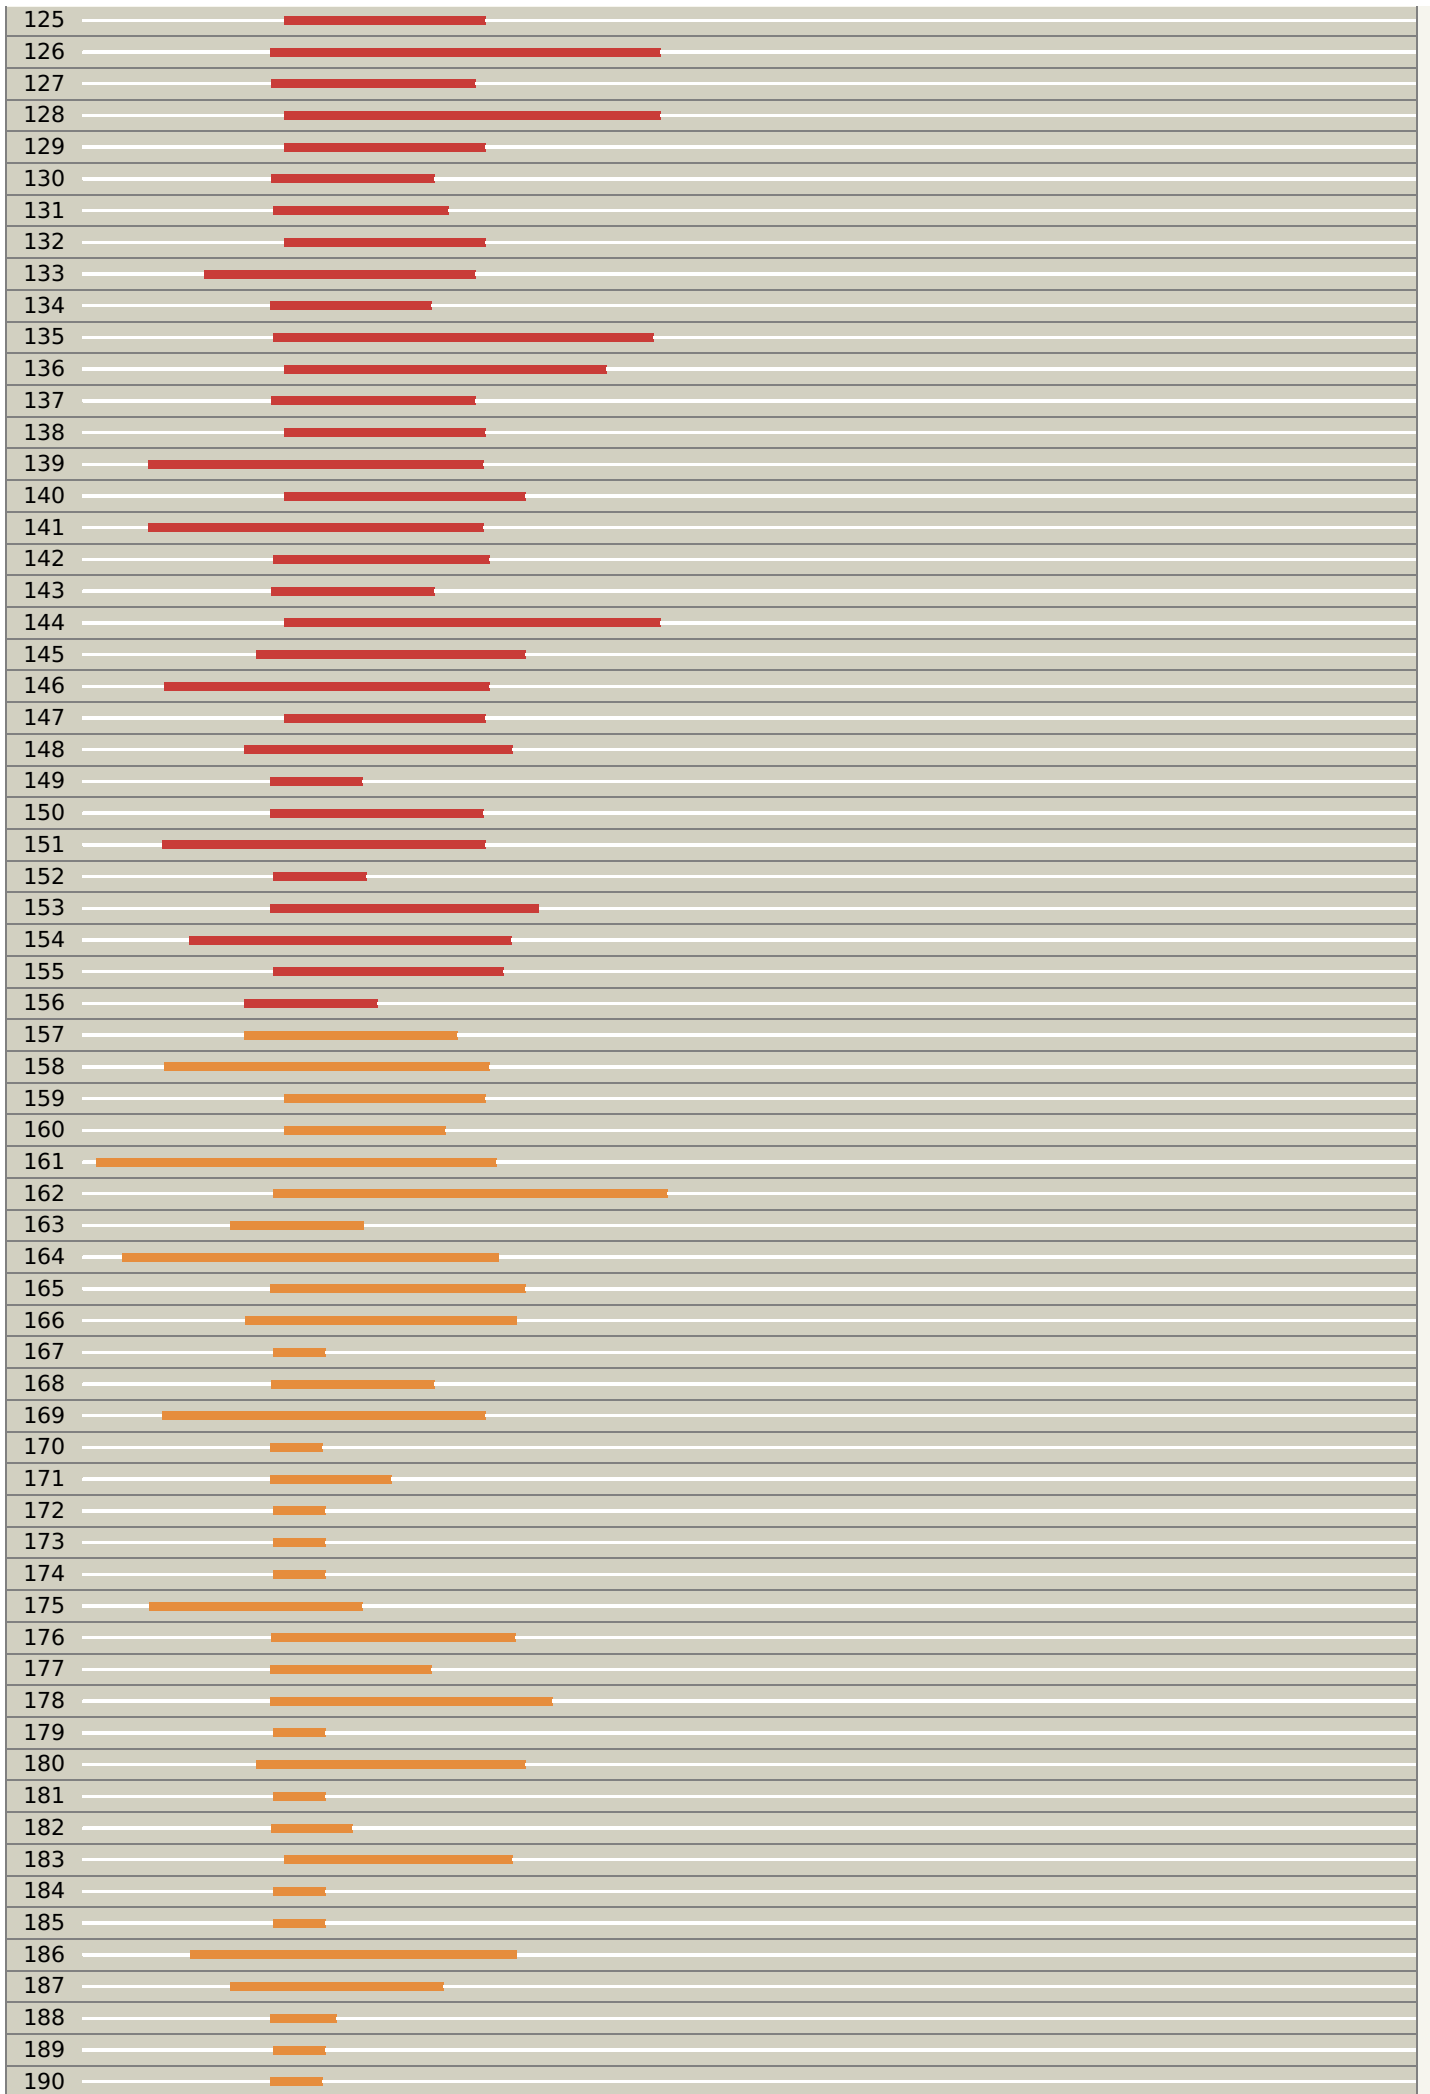

# Phyre2

Email	mdejesus@rockefeller.edu
Description	RVBD2655c_(-)_2977241_2978668
Date	Wed Aug 7 12:50:30 BST 2019
Unique Job ID	9143870c382e6c9f

## Domain analysis

Rank	Aligned region
1	c3b9pA_
2	c3hu2C_
3	c3hteC_
4	c4b4tl_
5	c6nyyC_
6	d1r6bx3_
7	c4b4tH_
8	c5u8s4_
9	c3cf1C_
10	c6matE_
11	c1s3sA_
12	c5m7nA_
13	c5wc0D_
14	c4ypnA_
15	c6opcF_
16	d1d2na_
17	d1um8a_
18	c3f8tA_
19	c2hcbC_
20	c1nsfA_
21	
22	
23	
24	
25	
26	
27	
28	
29	
30	
31	
32	
33	
34	
35	
36	
37	
38	
39	
40	
41	
42	
43	
44	
45	
46	
47	
48	
49	
50	
51	
52	
53	
54	
55	
56	
57	
58	

59	
60	
61	
62	
63	
64	
65	
66	
67	
68	
69	
70	
71	
72	
73	
74	
75	
76	
77	
78	
79	
80	
81	
82	
83	
84	
85	
86	
87	
88	
89	
90	
91	
92	
93	
94	
95	
96	
97	
98	
99	
100	
101	
102	
103	
104	
105	
106	
107	
108	
109	
110	
111	
112	
113	
114	
115	
116	
117	
118	
119	
120	
121	
122	
123	
124	

257	
258	
259	
260	
261	
262	
263	
264	
265	
266	
267	
268	
269	
270	
271	
272	
273	
274	
275	
276	
277	
278	
279	
280	
281	
282	
283	
284	
285	
286	
287	
288	
289	
290	
291	
292	
293	
294	
295	
296	
297	
298	
299	
300	
301	
302	
303	
304	
305	
306	
307	
308	
309	
310	
311	
312	
313	
314	
315	
316	
317	
318	
319	
320	
321	
322	