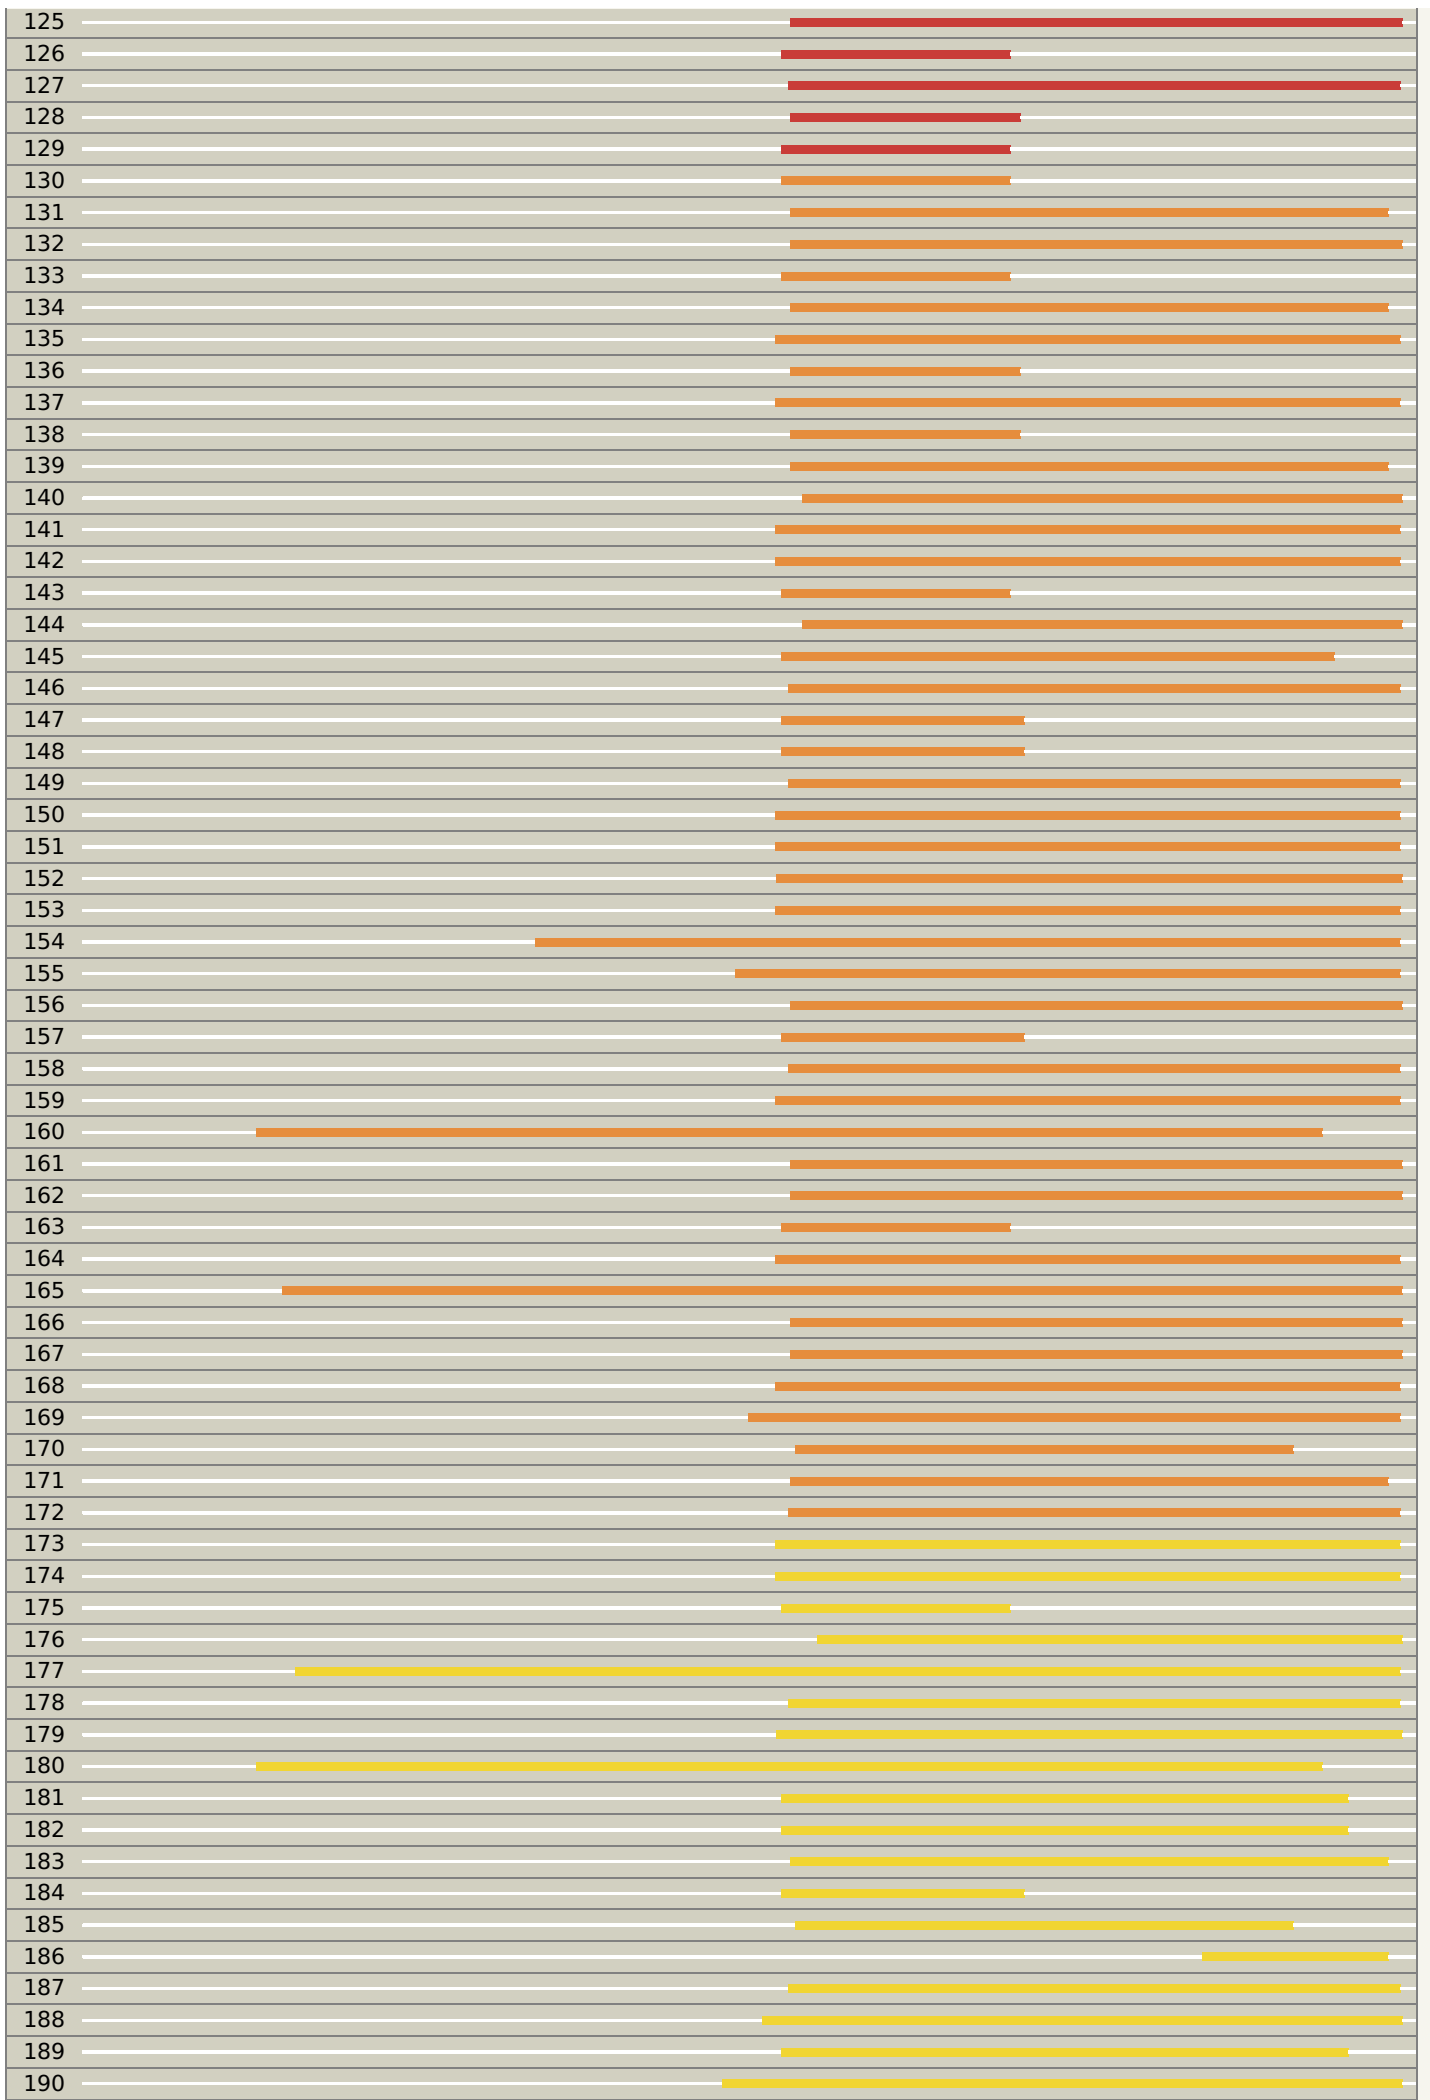

# Phyre2

Email	mdejesus@rockefeller.edu
Description	RVBD2678c_(hemE)_2993999_2995072
Date	Wed Aug 7 12:50:33 BST 2019
Unique Job ID	ef1a1dc3d2fa9d08

## Domain analysis

Rank	Aligned region
1	c2infB_
2	c3cyvA_
3	d1r3sa_
4	c1jpkA_
5	c4exqA_
6	d1j93a_
7	c4zr8B_
8	c2ejaB_
9	c4ay8B_
10	
11	d1u1ha2
12	c1u22A_
13	c3rpdB_
14	c4ztxA_
15	c3l7sA_
16	c2nq5A_
17	c3ppgA_
18	c1t7IA_
19	c1ypxA_
20	d1u1ha1
21	c3lerA_
22	
23	
24	
25	
26	
27	
28	
29	
30	
31	
32	
33	
34	
35	
36	
37	
38	
39	
40	
41	
42	
43	
44	
45	
46	
47	
48	
49	
50	
51	
52	
53	
54	
55	
56	
57	
58	

59	
60	
61	
62	
63	
64	
65	
66	
67	
68	
69	
70	
71	
72	
73	
74	
75	
76	
77	
78	
79	
80	
81	
82	
83	
84	
85	
86	
87	
88	
89	
90	
91	
92	
93	
94	
95	
96	
97	
98	
99	
100	
101	
102	
103	
104	
105	
106	
107	
108	
109	
110	
111	
112	
113	
114	
115	
116	
117	
118	
119	
120	
121	
122	
123	
124	

389	
390	
391	
392	
393	
394	
395	
396	
397	
398	
399	
400	
401	
402	
403	
404	
405	
406	
407	
408	
409	
410	
411	
412	
413	
414	
415	
416	
417	
418	
419	
420	
421	
422	
423	
424	
425	
426	
427	
428	
429	
430	