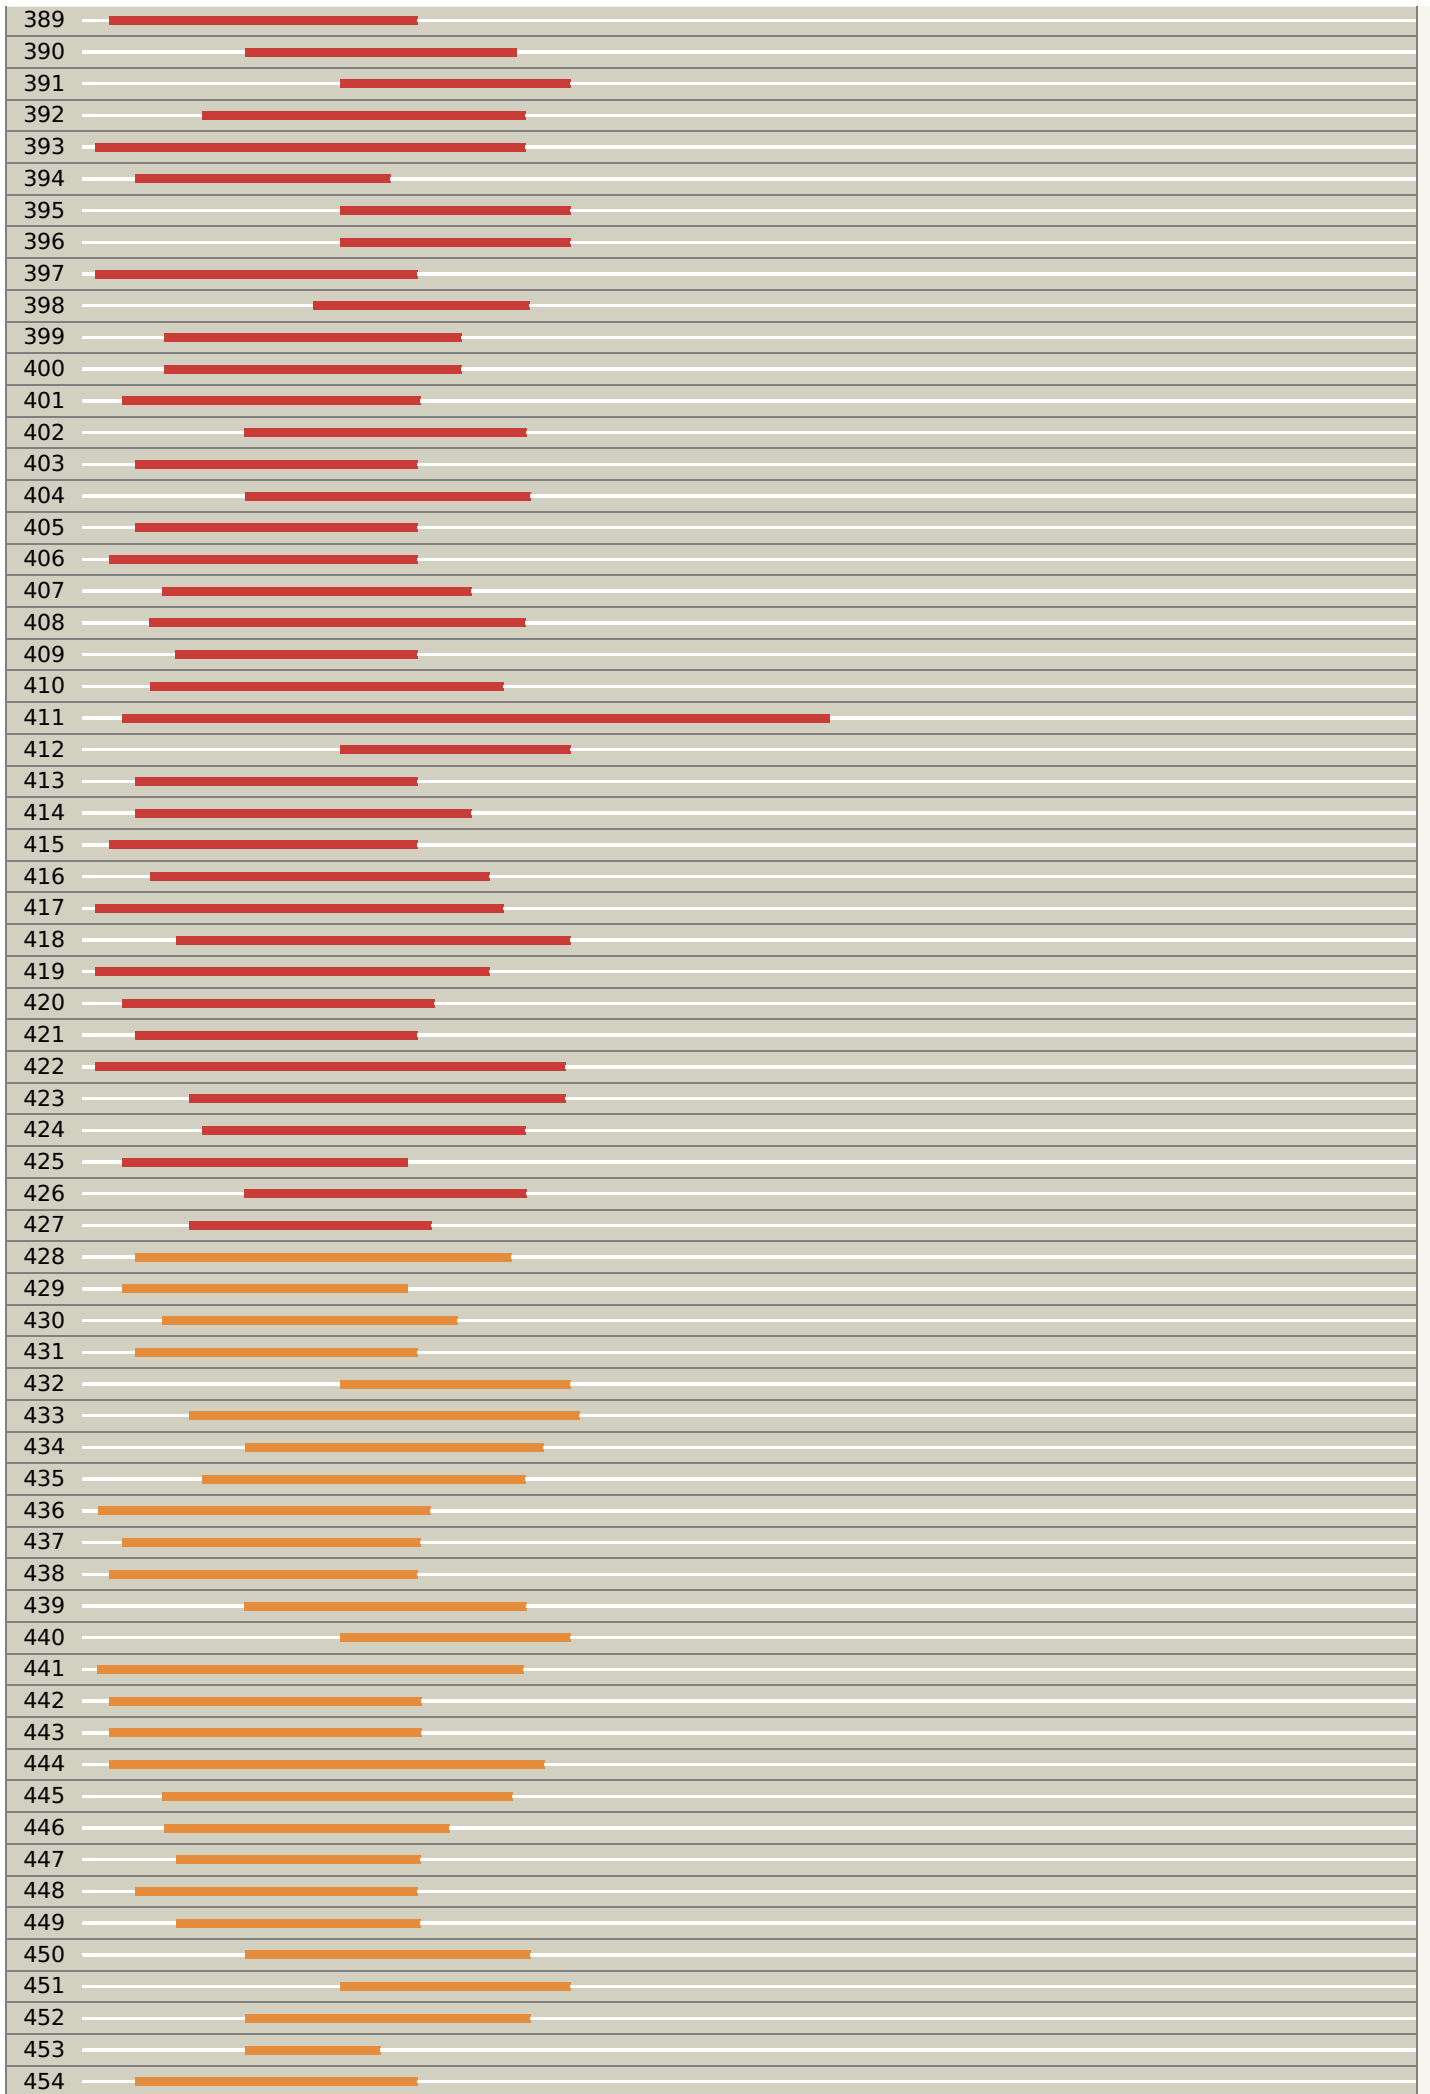

Phyre2

Email	mdejesus@rockefeller.edu
Description	RVBD2788_(sirR)_3096969_3097655
Date	Wed Aug 7 12:50:45 BST 2019
Unique Job ID	a315b62e748b1ef5

Domain analysis

Rank	Aligned region
1	c5cviB_
2	c3hruA_
3	c4o6jA_
4	c1g3wA_
5	c1fx7C_
6	c6o5cB_
7	c5zr4B_
8	c2it0A_
9	c2x4hA_
10	c2ev5B_
11	c1f5tA_
12	c2h09A_
13	d1g3wa2
14	d2isya2
15	c1qw1A_
16	d2fxaa1
17	d2ev0a2
18	d2isya1
19	d1g3wa1
20	d1f5ta2
21	
22	
23	
24	
25	
26	
27	
28	
29	
30	
31	
32	
33	
34	
35	
36	
37	
38	
39	
40	
41	
42	
43	
44	
45	
46	
47	
48	
49	
50	
51	
52	
53	
54	
55	
56	
57	
58	

191	
192	
193	
194	
195	
196	
197	
198	
199	
200	
201	
202	
203	
204	
205	
206	
207	
208	
209	
210	
211	
212	
213	
214	
215	
216	
217	
218	
219	
220	
221	
222	
223	
224	
225	
226	
227	
228	
229	
230	
231	
232	
233	
234	
235	
236	
237	
238	
239	
240	
241	
242	
243	
244	
245	
246	
247	
248	
249	
250	
251	
252	
253	
254	
255	
256	

323	
324	
325	
326	
327	
328	
329	
330	
331	
332	
333	
334	
335	
336	
337	
338	
339	
340	
341	
342	
343	
344	
345	
346	
347	
348	
349	
350	
351	
352	
353	
354	
355	
356	
357	
358	
359	
360	
361	
362	
363	
364	
365	
366	
367	
368	
369	
370	
371	
372	
373	
374	
375	
376	
377	
378	
379	
380	
381	
382	
383	
384	
385	
386	
387	
388	

455	
456	
457	
458	
459	
460	
461	
462	
463	
464	
465	
466	
467	
468	
469	
470	
471	
472	
473	
474	
475	
476	
477	
478	
479	
480	
481	
482	
483	
484	
485	
486	
487	
488	
489	
490	
491	
492	
493	
494	
495	
496	
497	
498	
499	