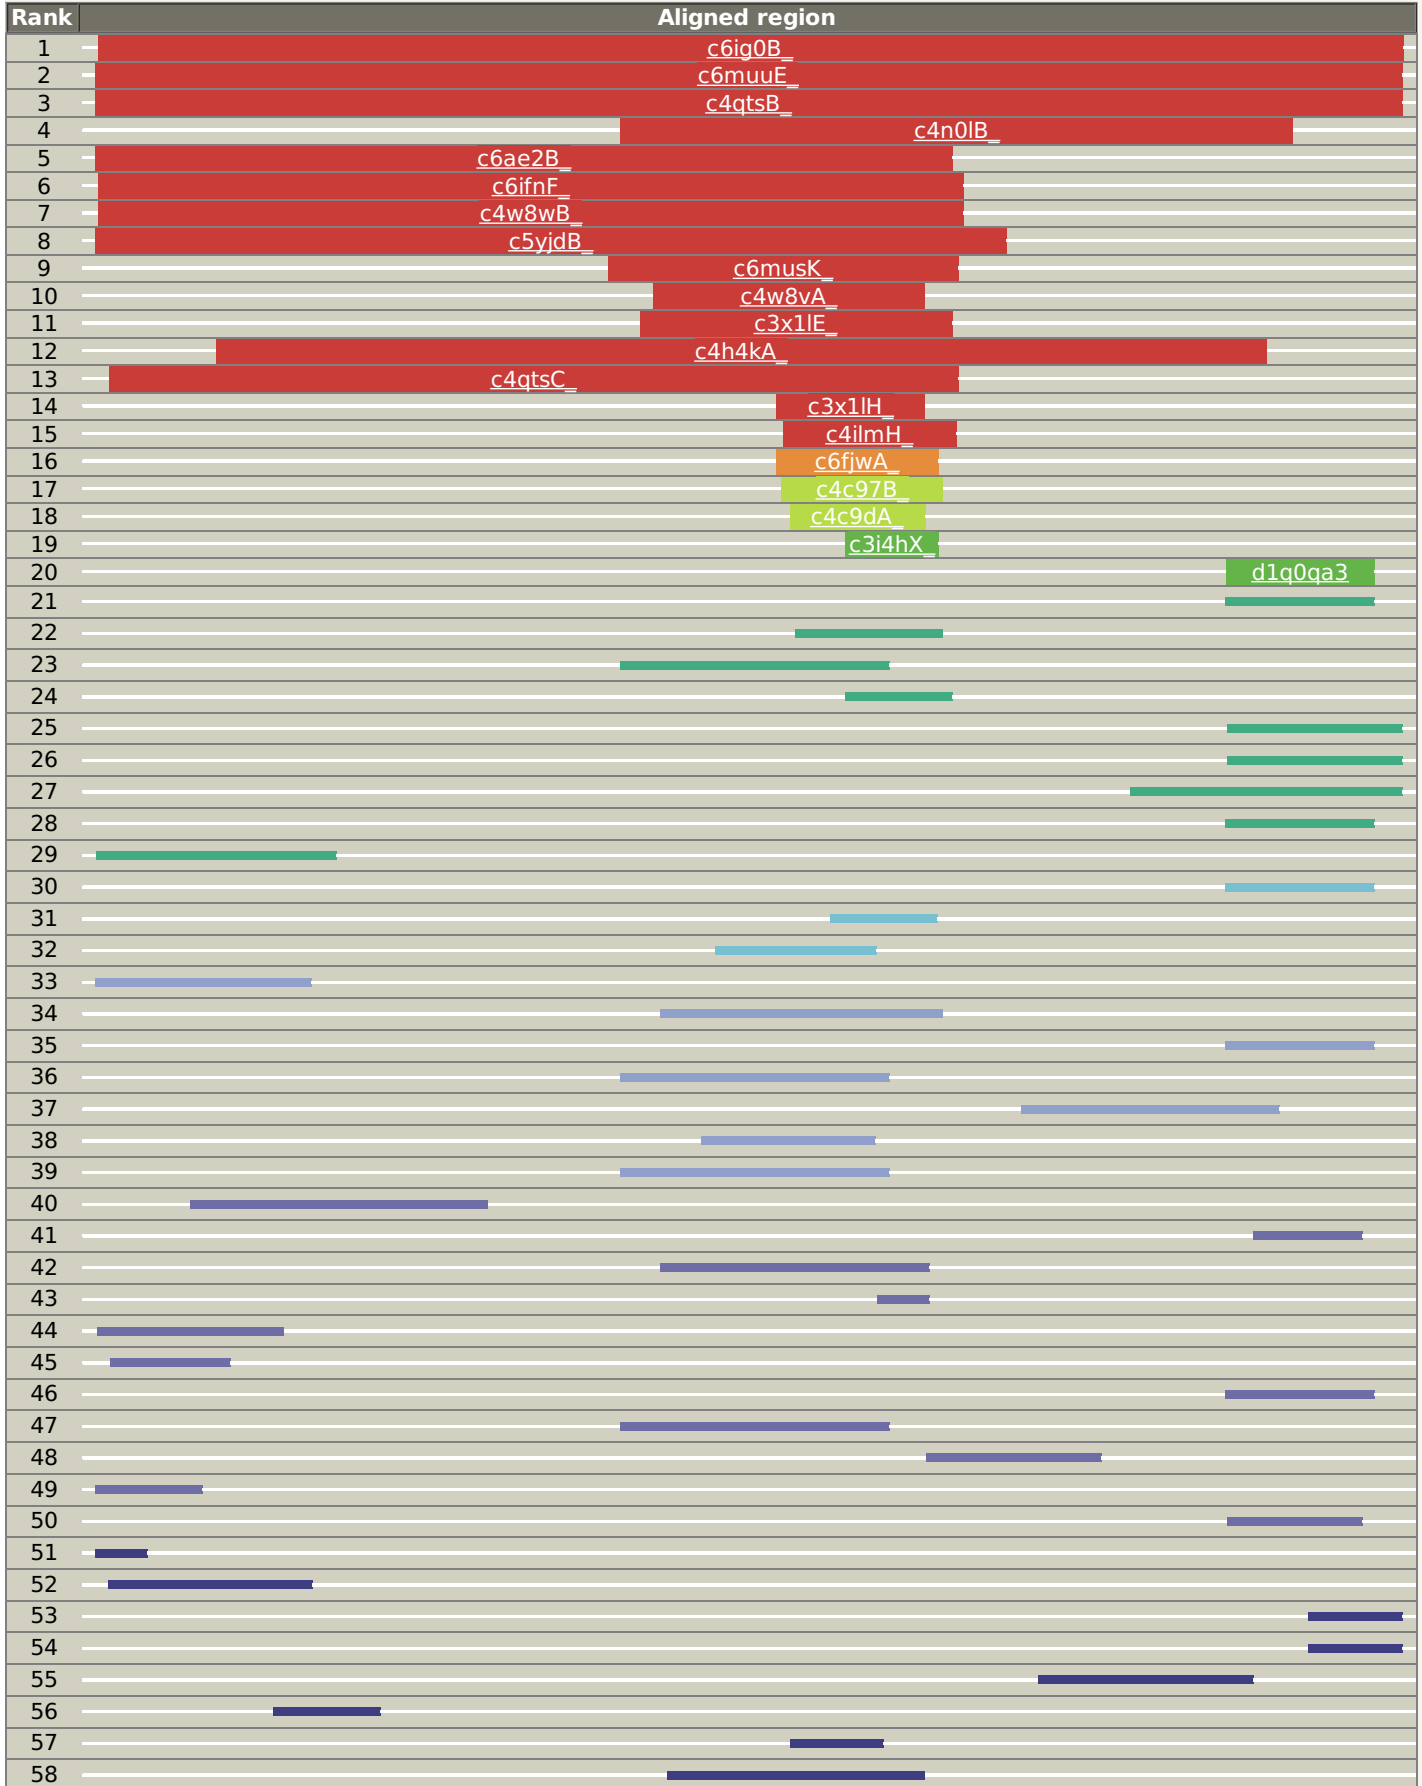

Phyre2

Email	mdejesus@rockefeller.edu
Description	RVBD2820c_(-)_3127374_3128282
Date	Wed Aug 7 12:50:48 BST 2019
Unique Job ID	d6a4de4a30c99cc0

Domain analysis

59	
60	
61	
62	
63	
64	
65	
66	
67	
68	
69	