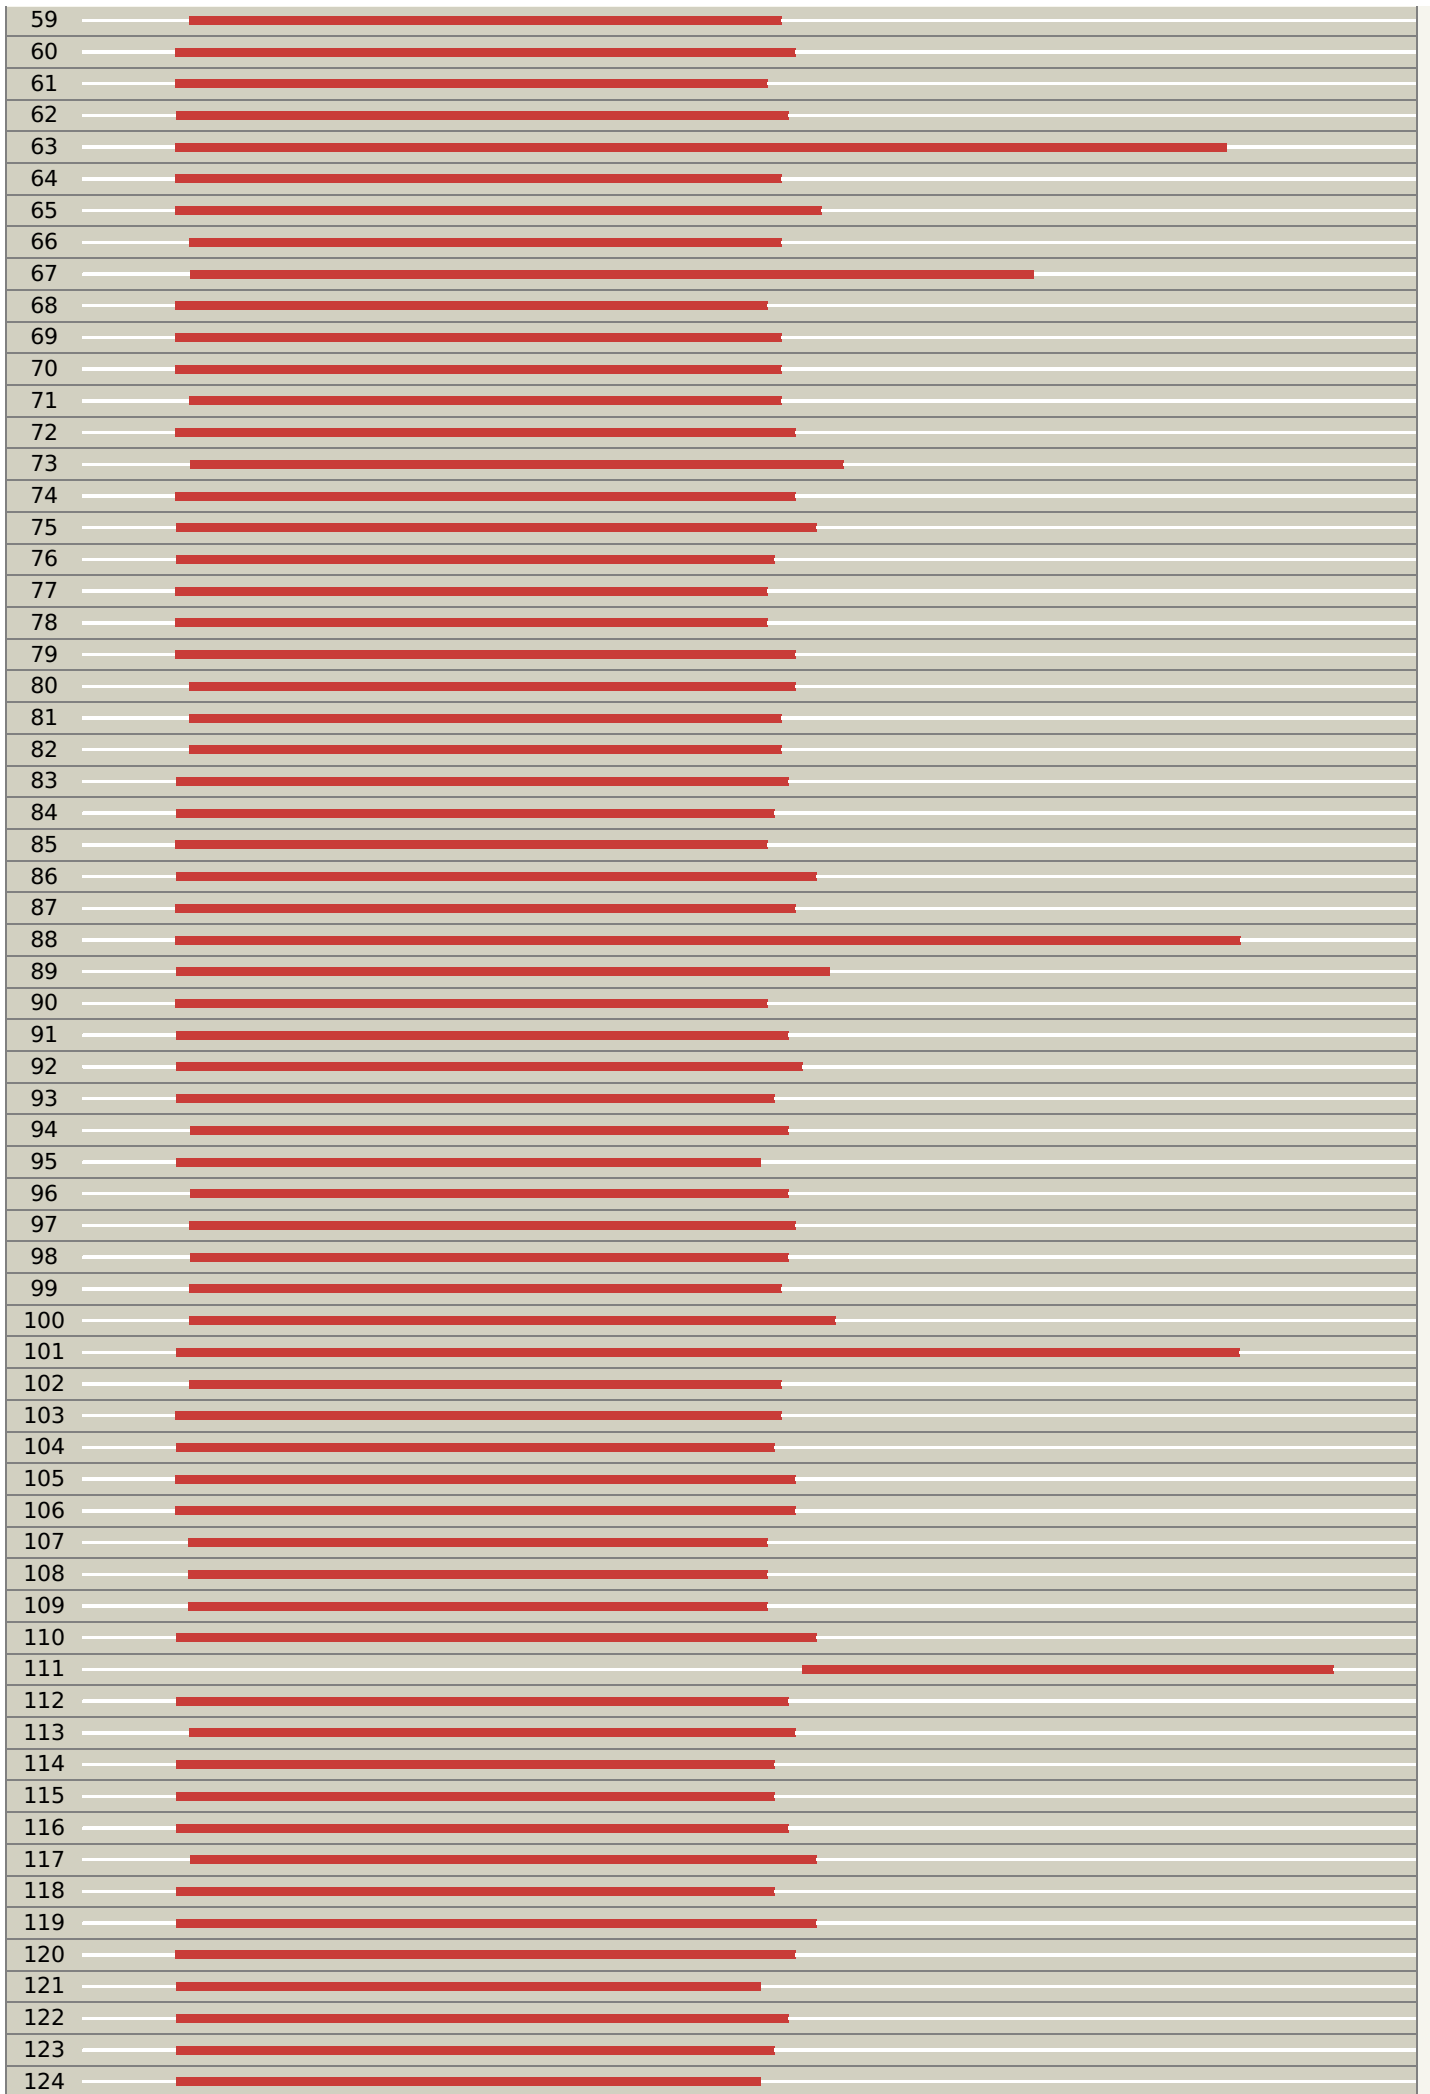

Phyre2

Email	mdejesus@rockefeller.edu
Description	RVBD2884 (-) _3193403_3194161
Date	Thu Aug 8 16:20:03 BST 2019
Unique Job ID	eb059ef7d6a9e186

Domain analysis

Rank	Aligned region
1	c4kfcB_
2	c1ys7B_
3	c4s05B_
4	c2oqrA_
5	c3r0jA_
6	c5u8mA_
7	c2hqrA_
8	c2gwrA_
9	c1kgsA_
10	c4b09F_
11	c1p2fA_
12	c3q9sA_
13	c5xt2C_
14	c1zn2A_
15	c5f64C_
16	c4hyeB_
17	c3c3wB_
18	c5hevC_
19	c2rv8A_
20	c4if4A_
21	
22	
23	
24	
25	
26	
27	
28	
29	
30	
31	
32	
33	
34	
35	
36	
37	
38	
39	
40	
41	
42	
43	
44	
45	
46	
47	
48	
49	
50	
51	
52	
53	
54	
55	
56	
57	
58	

125	
126	
127	
128	
129	
130	
131	
132	
133	
134	
135	
136	
137	
138	
139	
140	
141	
142	
143	
144	
145	
146	
147	
148	
149	
150	
151	
152	
153	
154	
155	
156	
157	
158	
159	
160	
161	
162	
163	
164	
165	
166	
167	
168	
169	
170	
171	
172	
173	
174	
175	
176	
177	
178	
179	
180	
181	
182	
183	
184	
185	
186	
187	
188	
189	
190	

455	
456	
457	
458	
459	
460	
461	
462	
463	
464	
465	
466	
467	
468	
469	
470	
471	
472	
473	
474	
475	
476	
477	