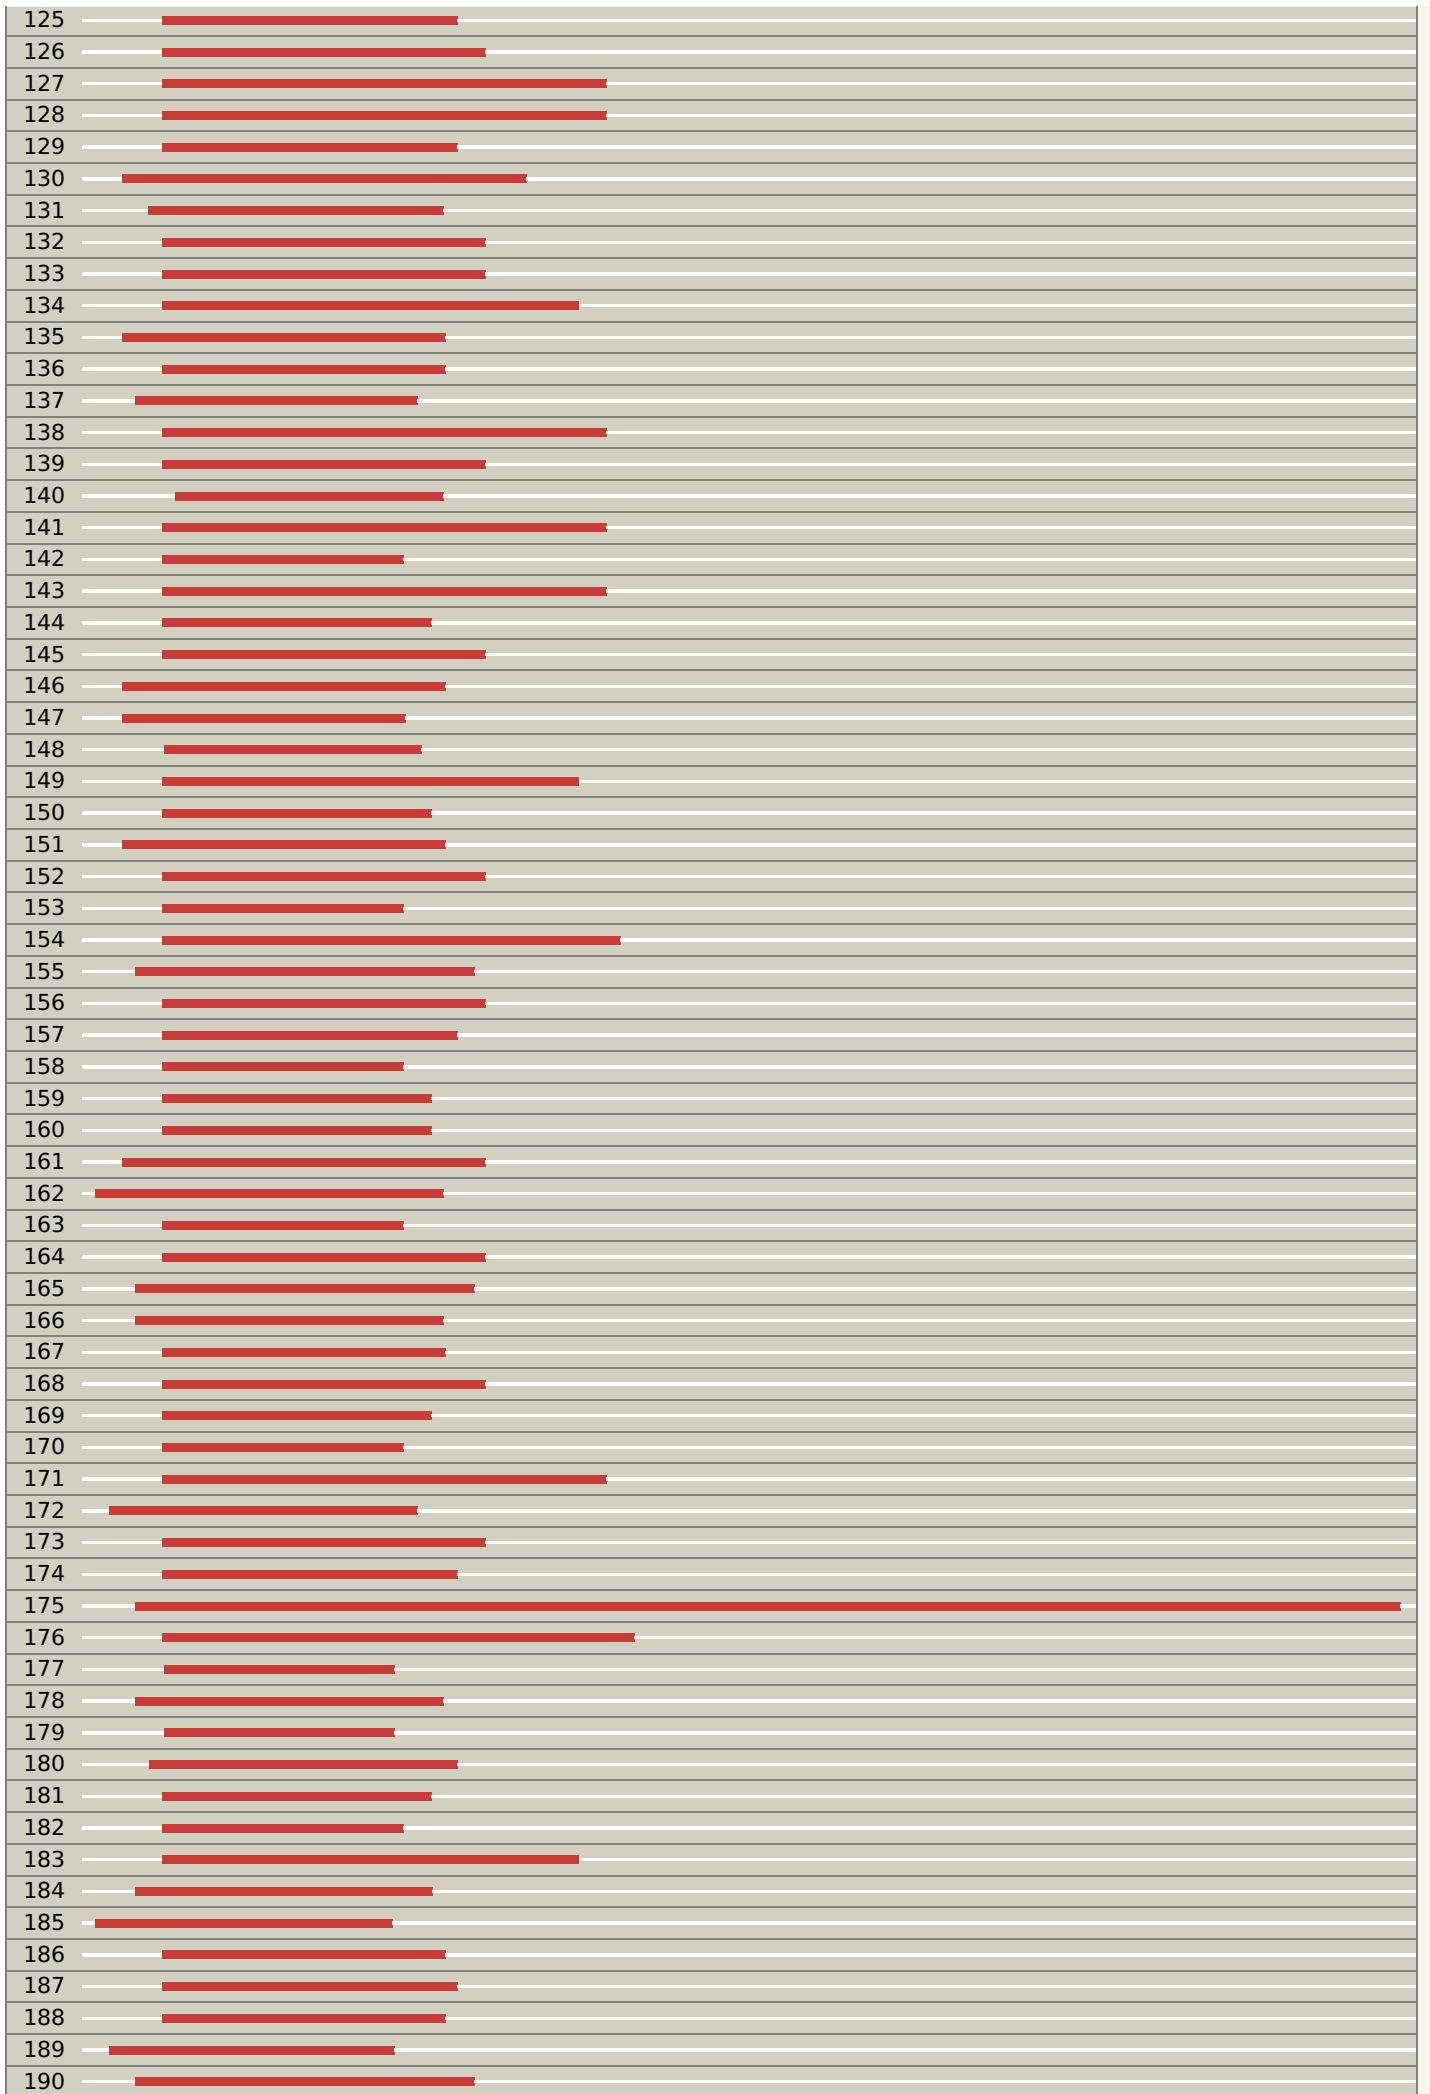

Phyre2

Email	mdejesus@rockefeller.edu
Description	RVBD2989 (-)_3346157_3346858
Date	Thu Aug 8 16:20:15 BST 2019
Unique Job ID	4e4e410bec39cd92

Domain analysis

Rank	Aligned region
1	c1mkmA_
2	c2o0yB_
3	c2g7uB_
4	c5y6iB_
5	c5w1eA_
6	c3mq0A_
7	c3r4kD_
8	c5h1aC_
9	c5whmB_
10	c2ia2D_
11	c5tjjA_
12	c2xroE_
13	d1mkma2
14	d2o9aa1
15	c3obfA_
16	d1tf1a_
17	c1ysqA_
18	c5hpfA_
19	c1yspA_
20	c3d3oA_
21	
22	
23	
24	
25	
26	
27	
28	
29	
30	
31	
32	
33	
34	
35	
36	
37	
38	
39	
40	
41	
42	
43	
44	
45	
46	
47	
48	
49	
50	
51	
52	
53	
54	
55	
56	
57	
58	

59	
60	
61	
62	
63	
64	
65	
66	
67	
68	
69	
70	
71	
72	
73	
74	
75	
76	
77	
78	
79	
80	
81	
82	
83	
84	
85	
86	
87	
88	
89	
90	
91	
92	
93	
94	
95	
96	
97	
98	
99	
100	
101	
102	
103	
104	
105	
106	
107	
108	
109	
110	
111	
112	
113	
114	
115	
116	
117	
118	
119	
120	
121	
122	
123	
124	

191	
192	
193	
194	
195	
196	
197	
198	
199	
200	
201	
202	
203	
204	
205	
206	
207	
208	
209	
210	
211	
212	
213	
214	
215	
216	
217	
218	
219	
220	
221	
222	
223	
224	
225	
226	
227	
228	
229	
230	
231	
232	
233	
234	
235	
236	
237	
238	
239	
240	
241	
242	
243	
244	
245	
246	
247	
248	
249	
250	
251	
252	
253	
254	
255	
256	

257	
258	
259	
260	
261	
262	
263	
264	
265	
266	
267	
268	
269	
270	
271	
272	
273	
274	
275	
276	
277	
278	
279	
280	
281	
282	
283	
284	
285	
286	
287	
288	
289	
290	
291	
292	
293	
294	
295	
296	
297	
298	
299	
300	
301	
302	
303	
304	
305	
306	
307	
308	
309	
310	
311	
312	
313	
314	
315	
316	
317	
318	
319	
320	
321	
322	