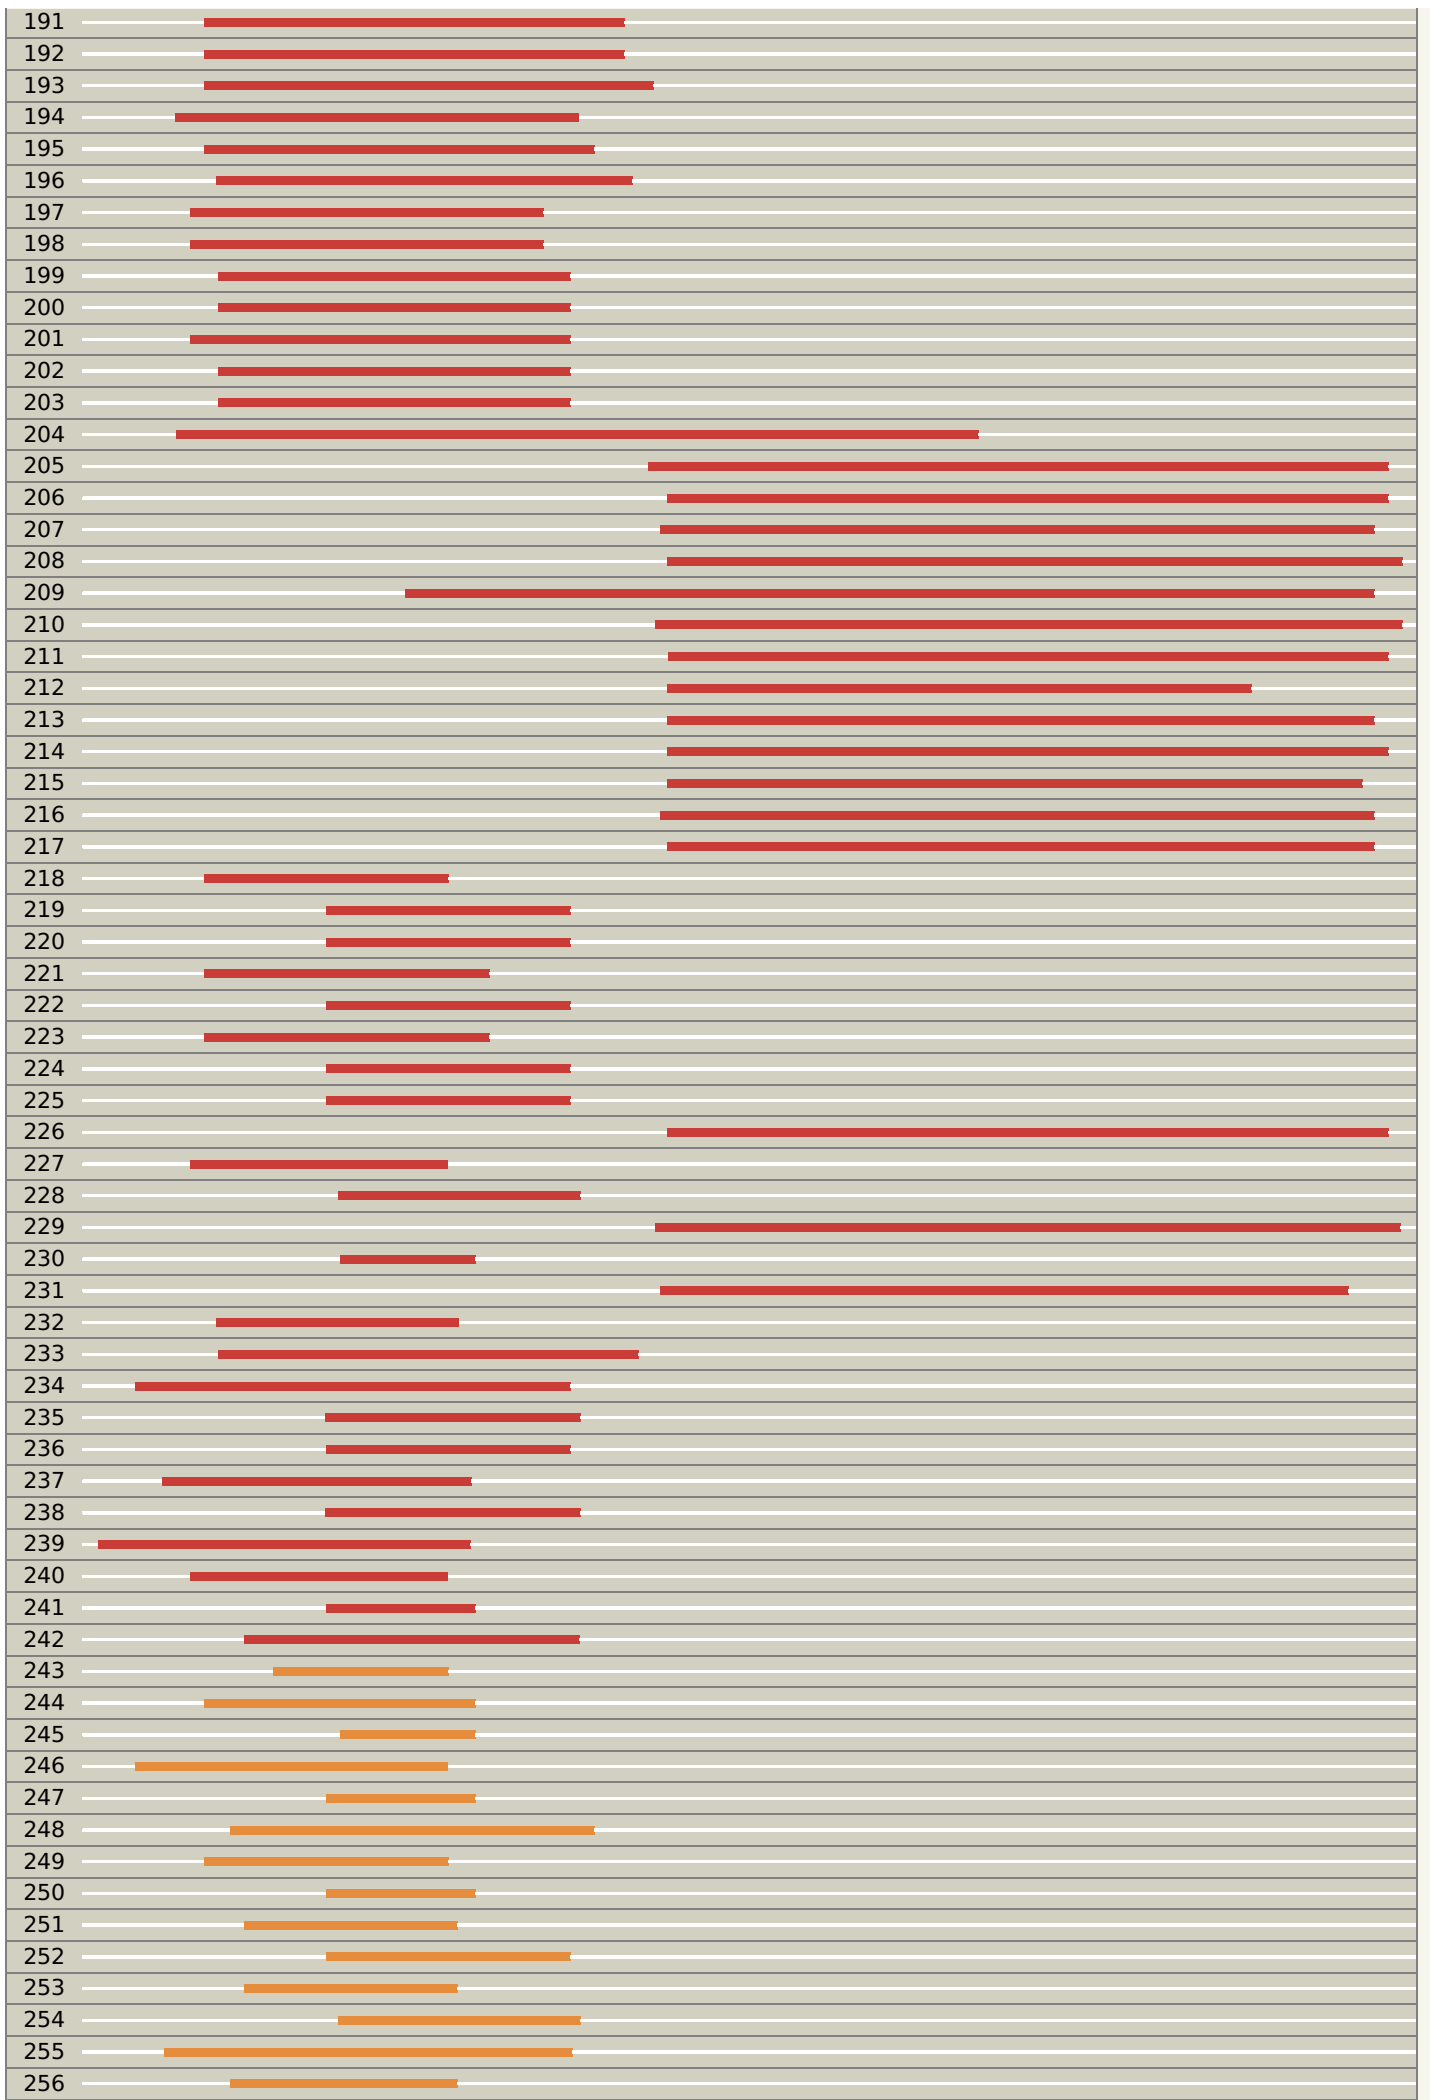

Phyre2

Email	mdejesus@rockefeller.edu
Description	RVBD3058c (-) _3418723_3419373
Date	Thu Aug 8 16:20:23 BST 2019
Unique Job ID	e2ce03a358e84d9d

Domain analysis

Rank	Aligned region
1	c1u9nA_
2	c3lwjA_
3	c2f07A_
4	c3himA_
5	c3vprA_
6	c3anpD_
7	c6azhA_
8	c3rh2A_
9	c2pbxB_
10	c5gpcC_
11	c4w97A_
12	c3qbmA_
13	c3dcfB_
14	c3e7qB_
15	c2genA_
16	c2hyjA_
17	c3ppbB_
18	c3on2C_
19	c5vl9D_
20	c3pasA_
21	
22	
23	
24	
25	
26	
27	
28	
29	
30	
31	
32	
33	
34	
35	
36	
37	
38	
39	
40	
41	
42	
43	
44	
45	
46	
47	
48	
49	
50	
51	
52	
53	
54	
55	
56	
57	
58	

59	
60	
61	
62	
63	
64	
65	
66	
67	
68	
69	
70	
71	
72	
73	
74	
75	
76	
77	
78	
79	
80	
81	
82	
83	
84	
85	
86	
87	
88	
89	
90	
91	
92	
93	
94	
95	
96	
97	
98	
99	
100	
101	
102	
103	
104	
105	
106	
107	
108	
109	
110	
111	
112	
113	
114	
115	
116	
117	
118	
119	
120	
121	
122	
123	
124	

323	
324	
325	
326	
327	
328	
329	
330	
331	
332	
333	
334	
335	
336	
337	
338	
339	
340	
341	
342	
343	
344	
345	
346	
347	
348	
349	
350	
351	
352	
353	
354	
355	
356	
357	
358	
359	
360	
361	
362	
363	
364	
365	
366	
367	
368	
369	
370	
371	
372	
373	
374	
375	
376	
377	
378	
379	
380	
381	
382	
383	
384	
385	
386	
387	
388	