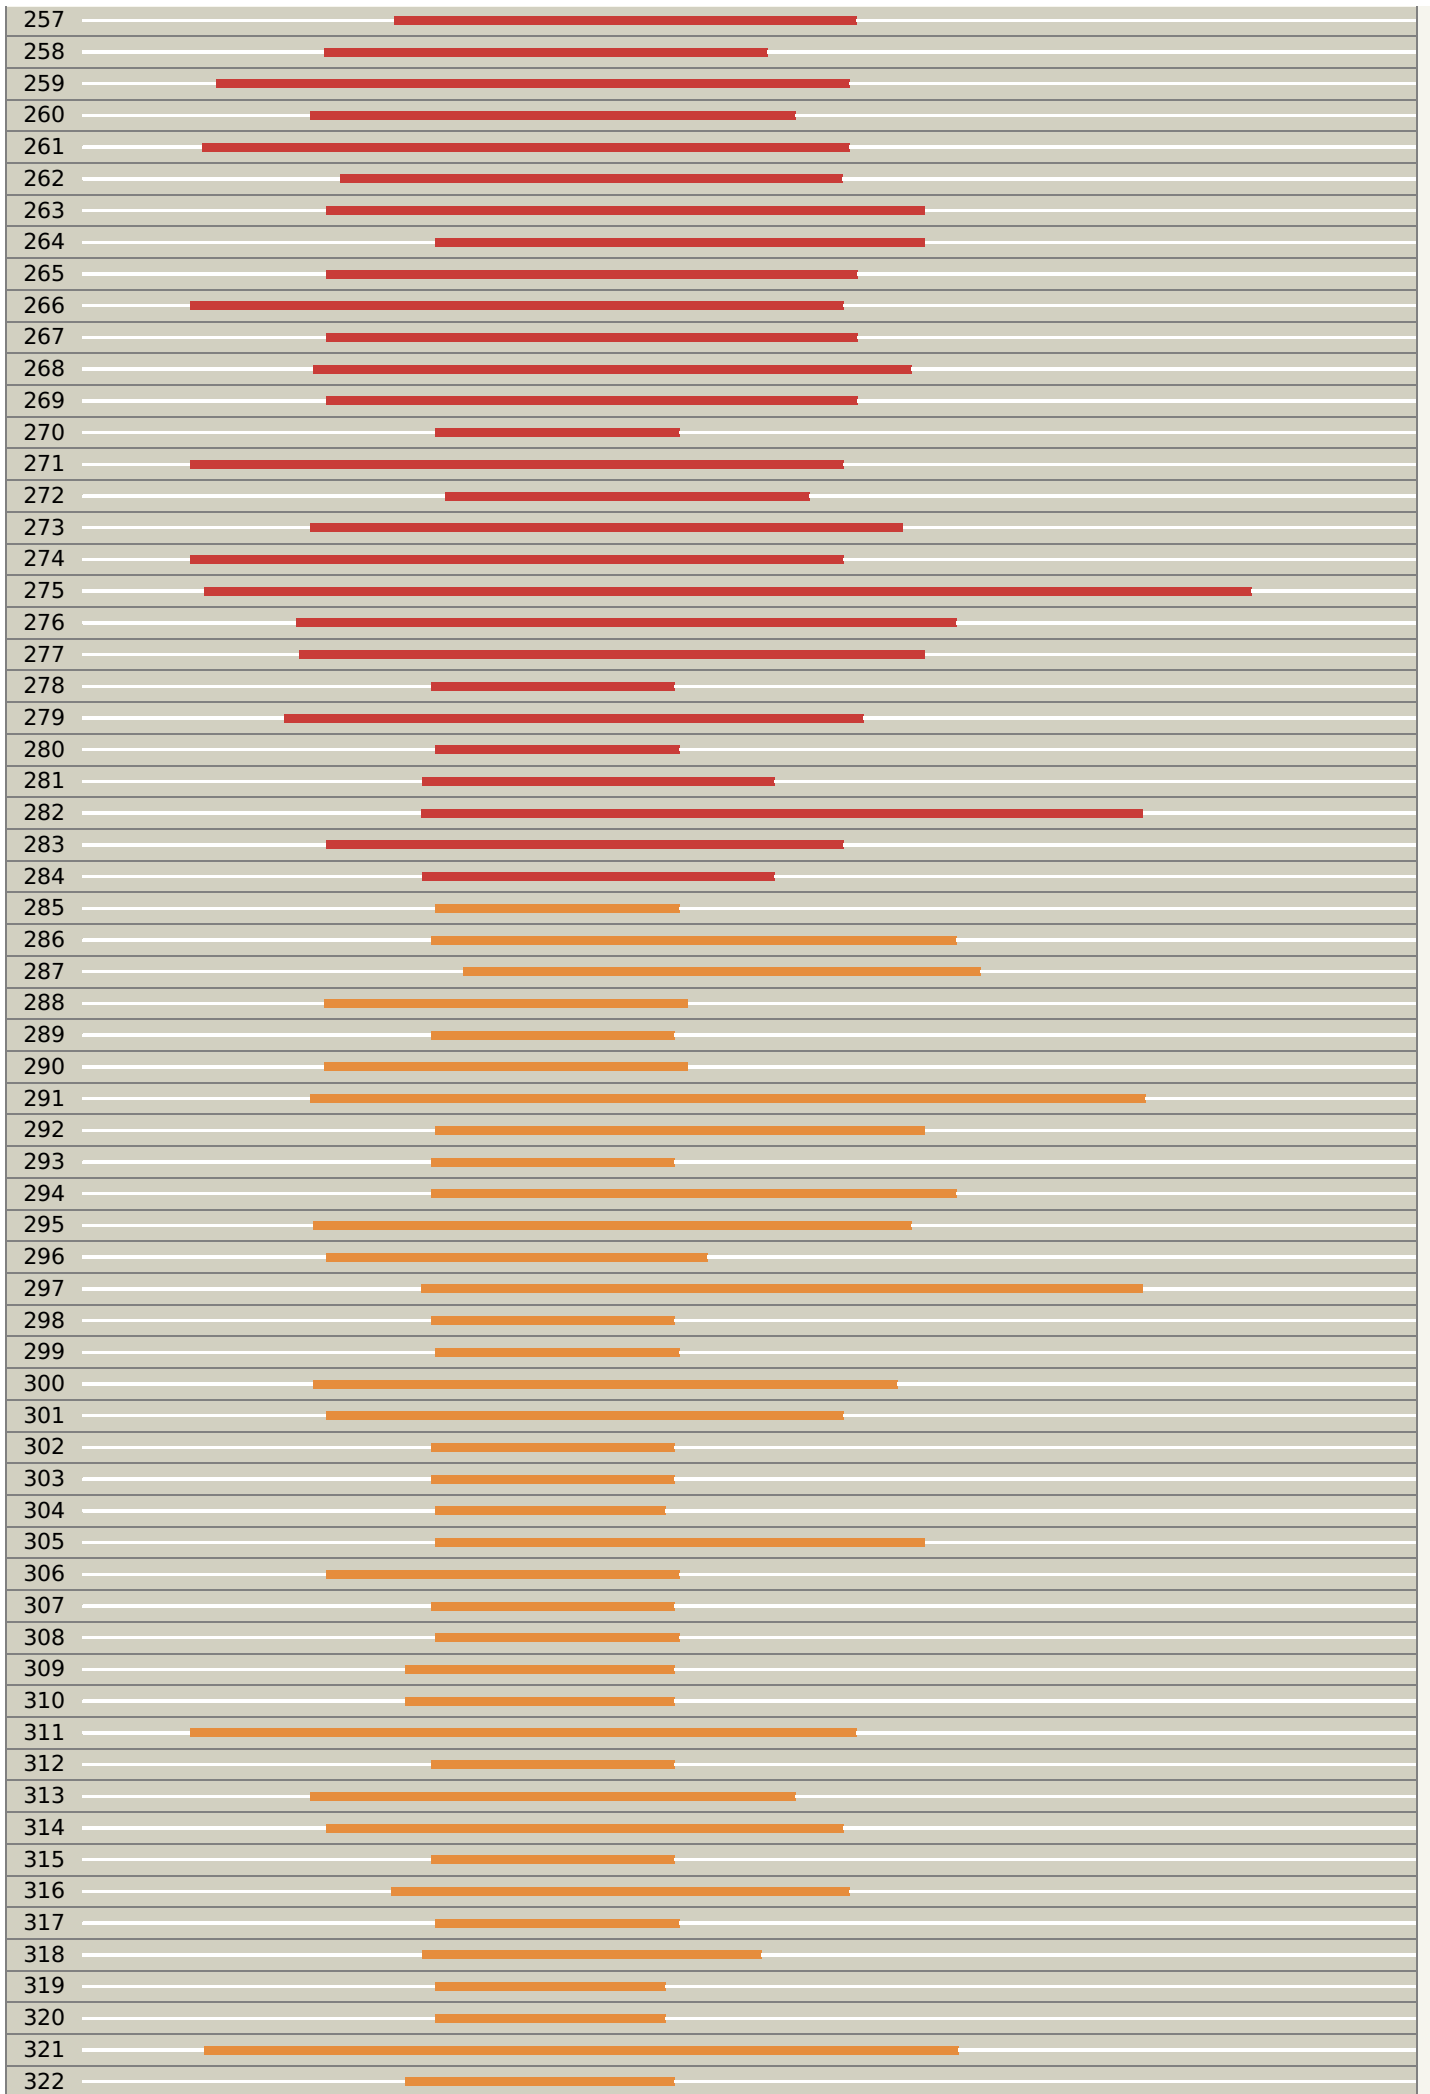

Phyre2

Email	mdejesus@rockefeller.edu
Description	RVBD3095_(-) _3463970_3464446
Date	Thu Aug 8 16:20:27 BST 2019
Unique Job ID	77ccf083bc45dd15

Domain analysis

Rank	Aligned region
1	c4gcvD_
2	d2f2ea1
3	d1z7ua1
4	d2fswa1
5	c4a5mH_
6	c4hqeB_
7	d1yyva1
8	c5hs9A_
9	d2hzta1
10	c3df8A_
11	d1ub9a_
12	c3f8fA_
13	c2kkoB_
14	c3hhhA_
15	d1xmaa_
16	c1xmaA_
17	c2oqgA_
18	c3f6oB_
19	c3f3xA_
20	c5jlsA_
21	
22	
23	
24	
25	
26	
27	
28	
29	
30	
31	
32	
33	
34	
35	
36	
37	
38	
39	
40	
41	
42	
43	
44	
45	
46	
47	
48	
49	
50	
51	
52	
53	
54	
55	
56	
57	
58	

59	
60	
61	
62	
63	
64	
65	
66	
67	
68	
69	
70	
71	
72	
73	
74	
75	
76	
77	
78	
79	
80	
81	
82	
83	
84	
85	
86	
87	
88	
89	
90	
91	
92	
93	
94	
95	
96	
97	
98	
99	
100	
101	
102	
103	
104	
105	
106	
107	
108	
109	
110	
111	
112	
113	
114	
115	
116	
117	
118	
119	
120	
121	
122	
123	
124	

125	
126	
127	
128	
129	
130	
131	
132	
133	
134	
135	
136	
137	
138	
139	
140	
141	
142	
143	
144	
145	
146	
147	
148	
149	
150	
151	
152	
153	
154	
155	
156	
157	
158	
159	
160	
161	
162	
163	
164	
165	
166	
167	
168	
169	
170	
171	
172	
173	
174	
175	
176	
177	
178	
179	
180	
181	
182	
183	
184	
185	
186	
187	
188	
189	
190	

191	
192	
193	
194	
195	
196	
197	
198	
199	
200	
201	
202	
203	
204	
205	
206	
207	
208	
209	
210	
211	
212	
213	
214	
215	
216	
217	
218	
219	
220	
221	
222	
223	
224	
225	
226	
227	
228	
229	
230	
231	
232	
233	
234	
235	
236	
237	
238	
239	
240	
241	
242	
243	
244	
245	
246	
247	
248	
249	
250	
251	
252	
253	
254	
255	
256	