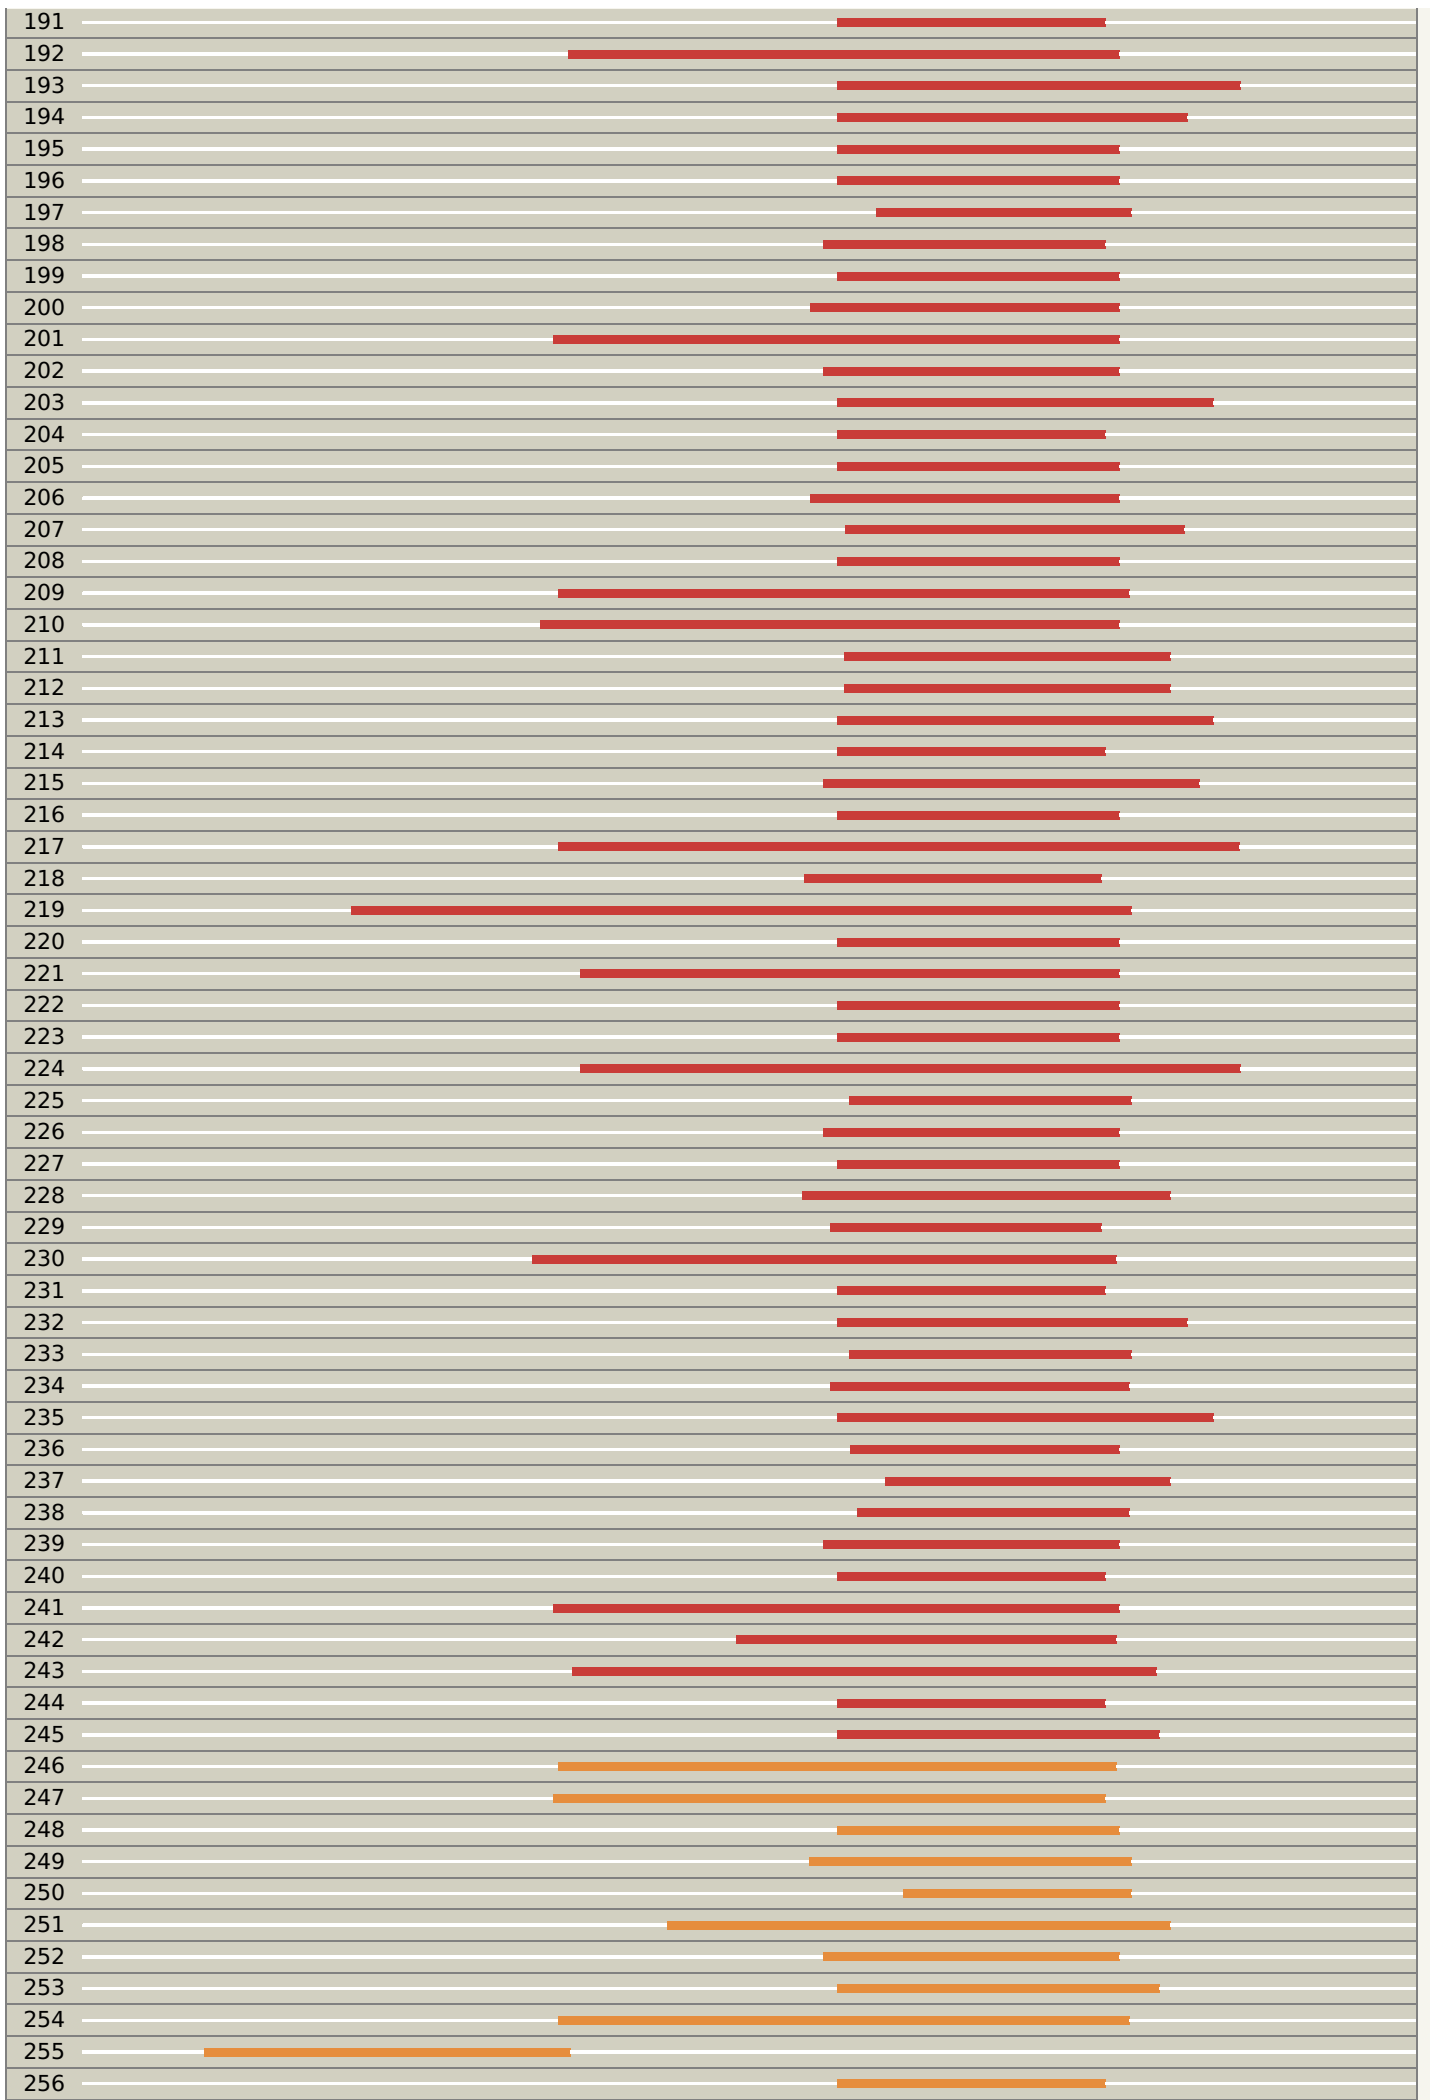

Phyre2

Email	mdejesus@rockefeller.edu
Description	RVBD3124 (-)_3489503_3490372
Date	Thu Aug 8 16:20:30 BST 2019
Unique Job ID	8600b938944439b5

Domain analysis

Rank	Aligned region
1	c2ff4B_
2	d2ff4a2
3	d2ff4a1
4	c2hwvA_
5	c3zq7A_
6	c5ju7A_
7	c2pmuD_
8	c4ixaA_
9	c5dcmB_
10	c4uhtA_
11	c2k4jA_
12	c2zxjB_
13	d1gxqa_
14	c2rv8A_
15	d1p2fa1
16	c2hqnA_
17	c2jzyA_
18	d1opca_
19	c3rjpA_
20	c3q9vB_
21	
22	
23	
24	
25	
26	
27	
28	
29	
30	
31	
32	
33	
34	
35	
36	
37	
38	
39	
40	
41	
42	
43	
44	
45	
46	
47	
48	
49	
50	
51	
52	
53	
54	
55	
56	
57	
58	

59	
60	
61	
62	
63	
64	
65	
66	
67	
68	
69	
70	
71	
72	
73	
74	
75	
76	
77	
78	
79	
80	
81	
82	
83	
84	
85	
86	
87	
88	
89	
90	
91	
92	
93	
94	
95	
96	
97	
98	
99	
100	
101	
102	
103	
104	
105	
106	
107	
108	
109	
110	
111	
112	
113	
114	
115	
116	
117	
118	
119	
120	
121	
122	
123	
124	

125	
126	
127	
128	
129	
130	
131	
132	
133	
134	
135	
136	
137	
138	
139	
140	
141	
142	
143	
144	
145	
146	
147	
148	
149	
150	
151	
152	
153	
154	
155	
156	
157	
158	
159	
160	
161	
162	
163	
164	
165	
166	
167	
168	
169	
170	
171	
172	
173	
174	
175	
176	
177	
178	
179	
180	
181	
182	
183	
184	
185	
186	
187	
188	
189	
190	

323	
324	
325	
326	
327	
328	
329	
330	
331	
332	
333	
334	
335	
336	
337	
338	
339	
340	
341	
342	
343	
344	
345	
346	
347	
348	
349	
350	
351	
352	