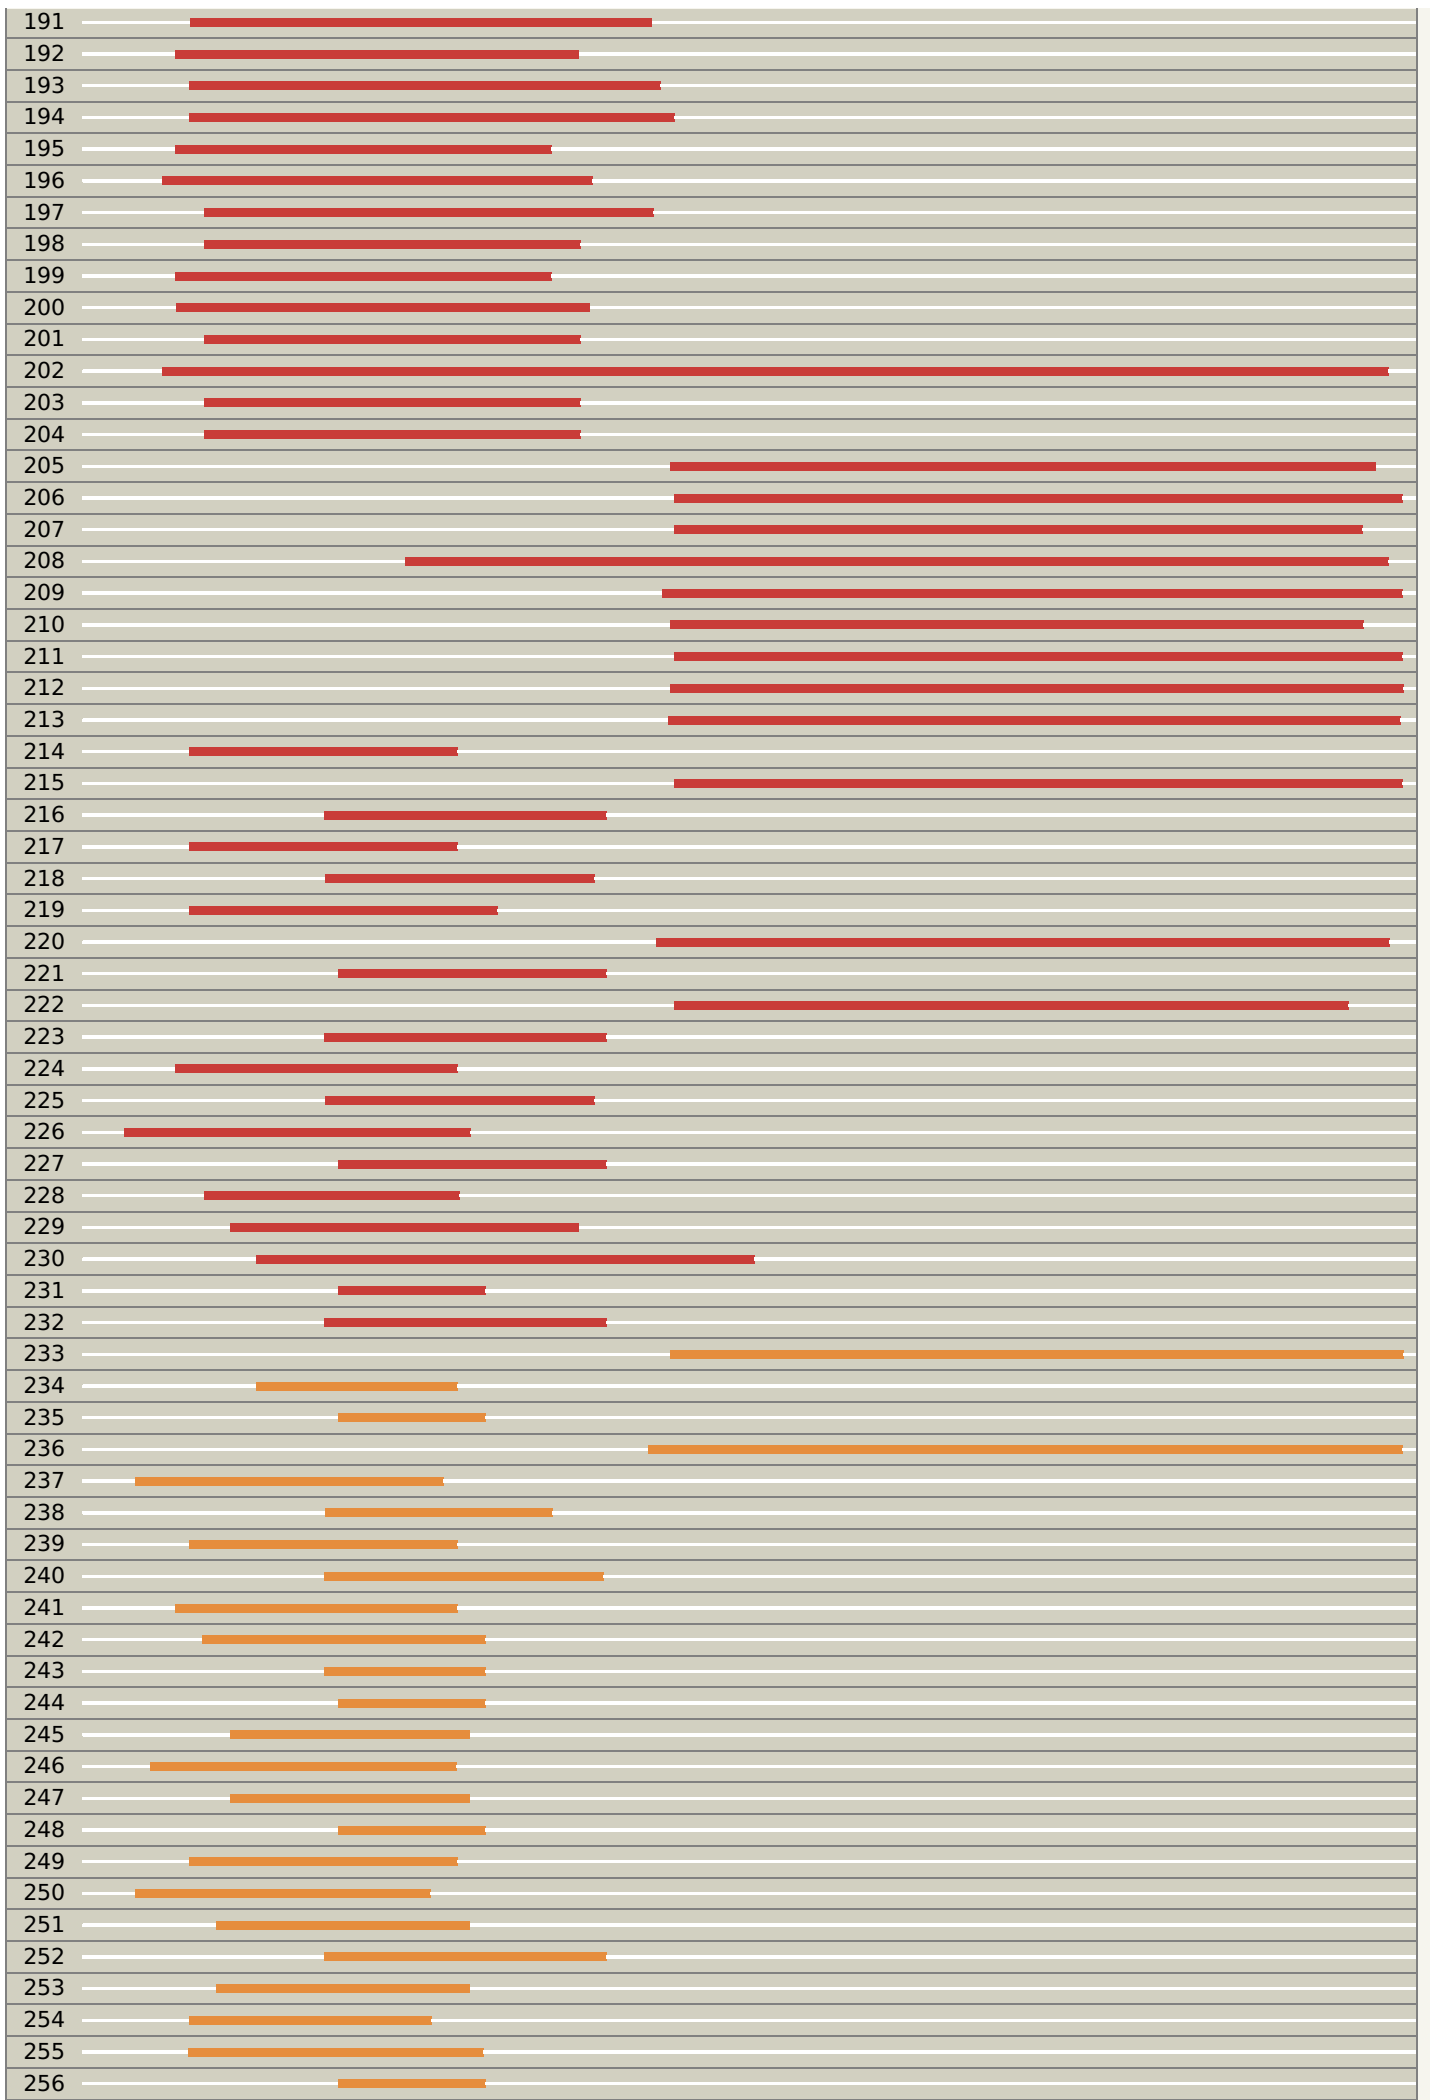

Phyre2

Email	mdejesus@rockefeller.edu
Description	RVBD3173c_(-)_3541440_3542042
Date	Thu Aug 8 16:20:36 BST 2019
Unique Job ID	a2053a7e29ec6212

Domain analysis

Rank	Aligned region
1	c3e7qB_
2	c3g7rB_
3	c3qbmA_
4	c2hyjA_
5	c3jsjC_
6	c3eupA_
7	c2nx4A_
8	c2np5A_
9	c4ichA_
10	c2g7sA_
11	c2pbxB_
12	c3lwjA_
13	c3on4D_
14	c3dpjB_
15	c3rd3B_
16	c5vl9D_
17	c5d19A_
18	c4yzeD_
19	c3bruA_
20	c1sgmA_
21	
22	
23	
24	
25	
26	
27	
28	
29	
30	
31	
32	
33	
34	
35	
36	
37	
38	
39	
40	
41	
42	
43	
44	
45	
46	
47	
48	
49	
50	
51	
52	
53	
54	
55	
56	
57	
58	

59	
60	
61	
62	
63	
64	
65	
66	
67	
68	
69	
70	
71	
72	
73	
74	
75	
76	
77	
78	
79	
80	
81	
82	
83	
84	
85	
86	
87	
88	
89	
90	
91	
92	
93	
94	
95	
96	
97	
98	
99	
100	
101	
102	
103	
104	
105	
106	
107	
108	
109	
110	
111	
112	
113	
114	
115	
116	
117	
118	
119	
120	
121	
122	
123	
124	

323	
324	
325	
326	
327	
328	
329	
330	
331	
332	
333	
334	
335	
336	
337	
338	
339	
340	
341	
342	
343	
344	
345	
346	
347	
348	
349	
350	
351	
352	
353	
354	
355	
356	
357	
358	
359	
360	
361	
362	
363	
364	
365	
366	
367	
368	
369	
370	
371	
372	
373	
374	
375	
376	
377	
378	
379	
380	
381	
382	
383	
384	
385	
386	
387	
388	

455	
456	
457	
458	
459	
460	
461	
462	
463	
464	
465	
466	
467	
468	
469	
470	
471	
472	
473	
474	
475	
476	
477	
478	
479	
480	
481	
482	
483	
484	
485	
486	
487	
488	
489	
490	
491	
492	
493	
494	
495	
496	
497	
498	
499	