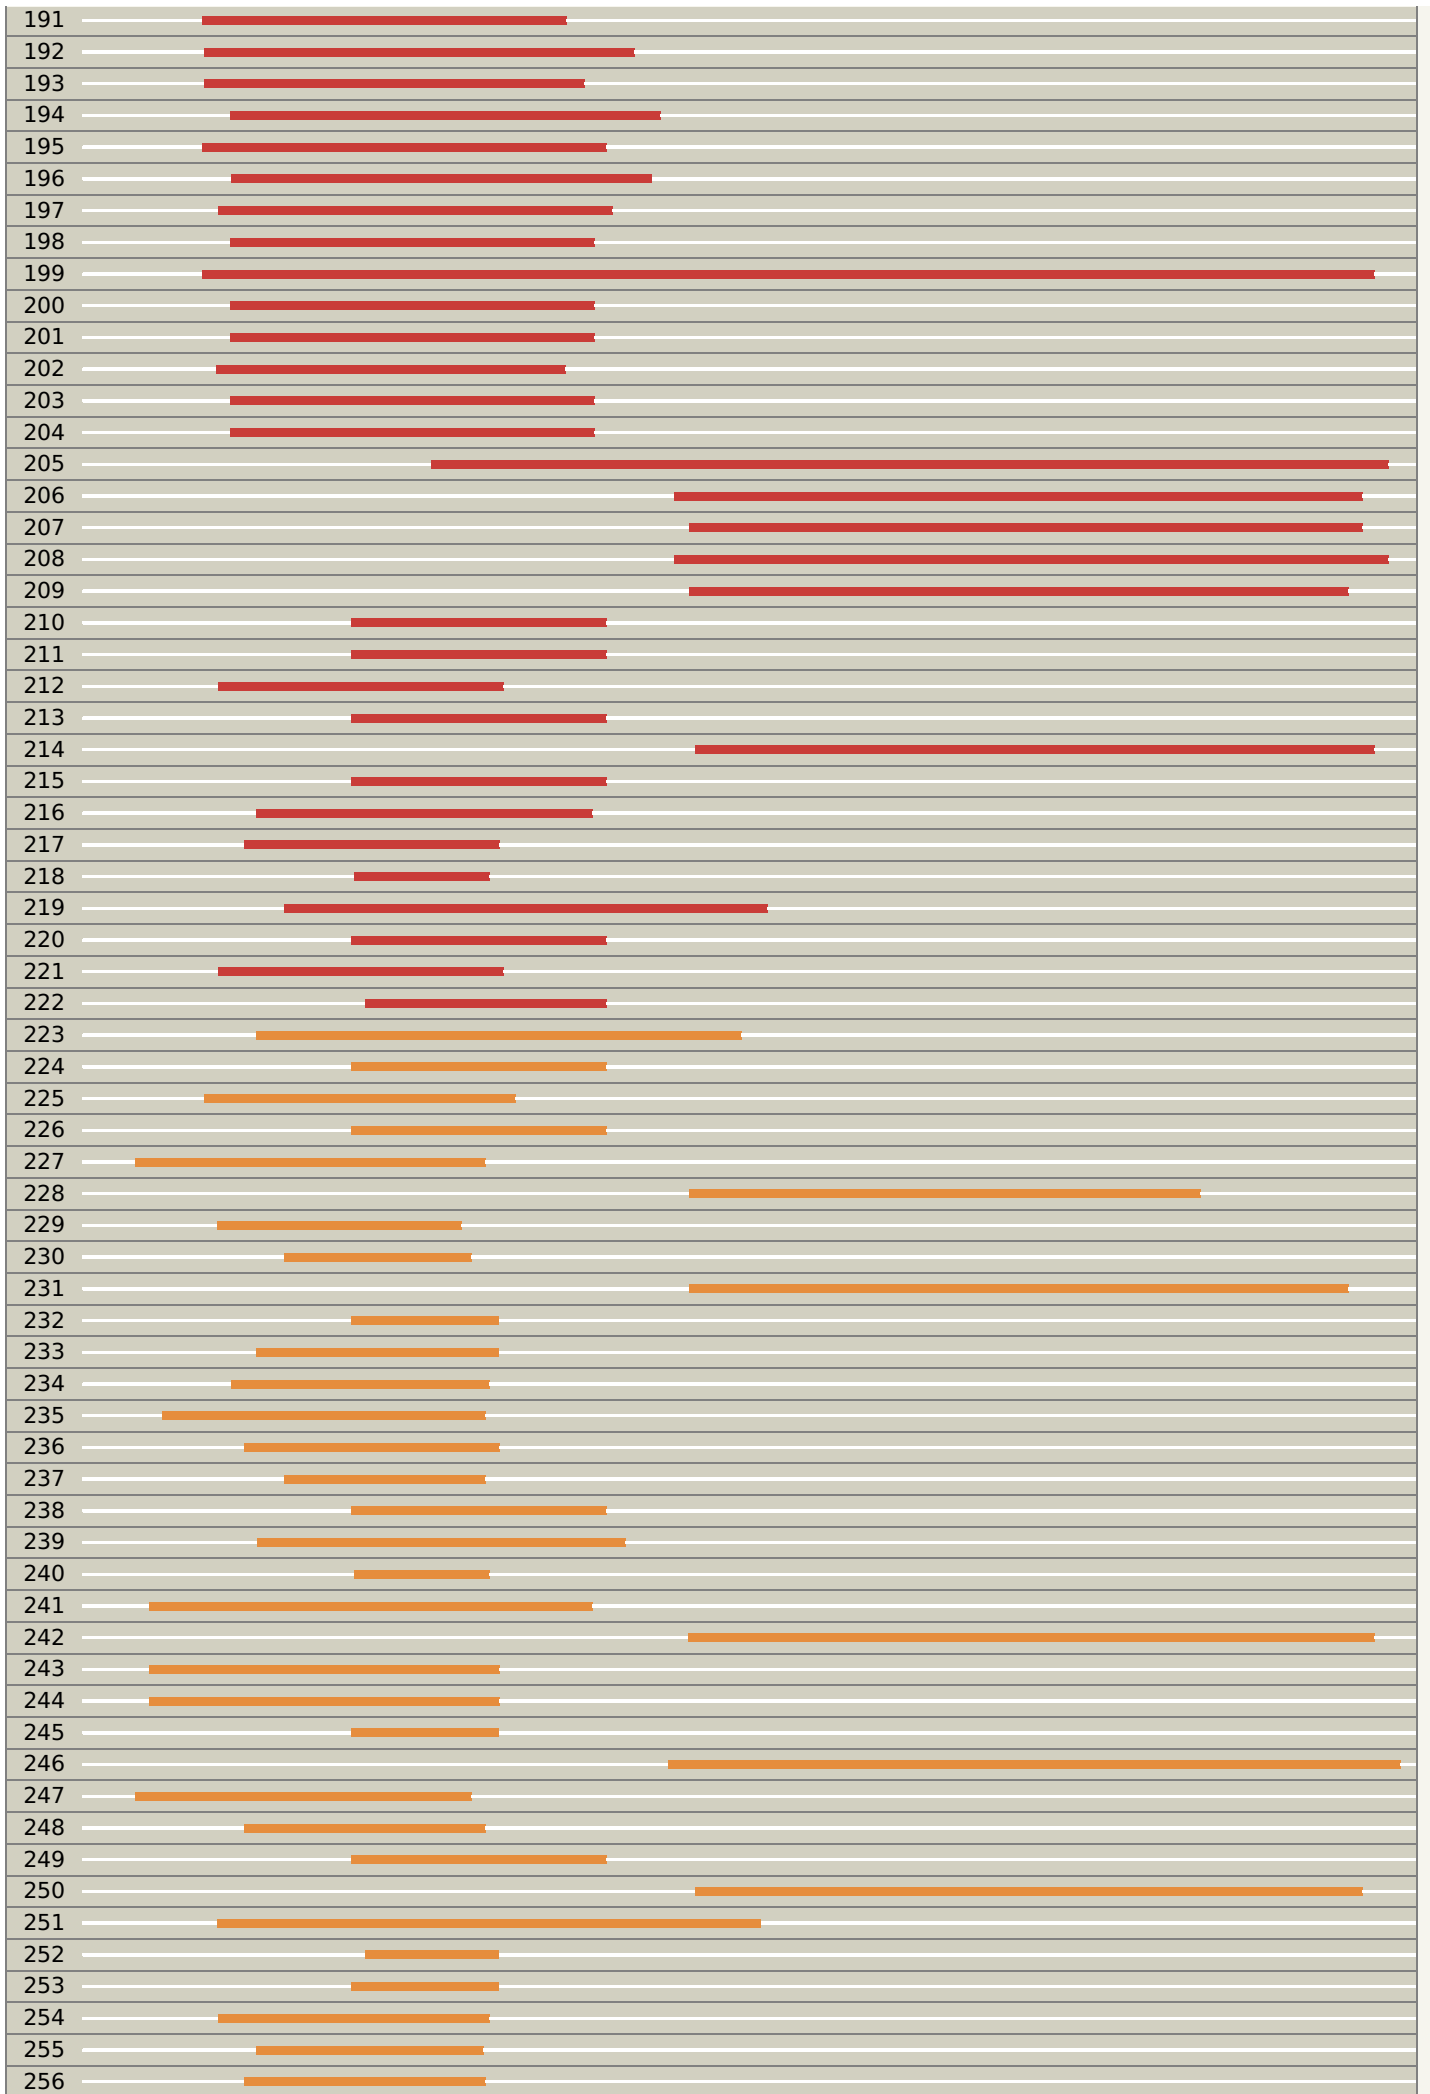

Phyre2

Email	mdejesus@rockefeller.edu
Description	RVBD3249c (-) _3629749_3630384
Date	Thu Aug 8 16:20:45 BST 2019
Unique Job ID	500de047b71c0792

Domain analysis

Rank	Aligned region
1	c5d1wD_
2	c5ydpC_
3	c3lwjA_
4	c3bhqB_
5	c2qibA_
6	c3f1bA_
7	c3himA_
8	c2pbxB_
9	c3on2C_
10	c3e7qB_
11	c3mnIA_
12	c2np5A_
13	c3rh2A_
14	c4me9B_
15	c3g7rB_
16	c5d1rA_
17	c2qtqB_
18	c1u9nA_
19	c3c07B_
20	c5vl9D_
21	
22	
23	
24	
25	
26	
27	
28	
29	
30	
31	
32	
33	
34	
35	
36	
37	
38	
39	
40	
41	
42	
43	
44	
45	
46	
47	
48	
49	
50	
51	
52	
53	
54	
55	
56	
57	
58	

59	
60	
61	
62	
63	
64	
65	
66	
67	
68	
69	
70	
71	
72	
73	
74	
75	
76	
77	
78	
79	
80	
81	
82	
83	
84	
85	
86	
87	
88	
89	
90	
91	
92	
93	
94	
95	
96	
97	
98	
99	
100	
101	
102	
103	
104	
105	
106	
107	
108	
109	
110	
111	
112	
113	
114	
115	
116	
117	
118	
119	
120	
121	
122	
123	
124	

323	
324	
325	
326	
327	
328	
329	
330	
331	
332	
333	
334	
335	
336	
337	
338	
339	
340	
341	
342	
343	
344	
345	
346	
347	
348	
349	
350	
351	
352	
353	
354	
355	
356	
357	
358	
359	
360	
361	
362	
363	
364	
365	
366	
367	
368	
369	
370	
371	
372	
373	
374	
375	
376	
377	
378	
379	
380	
381	
382	
383	
384	
385	
386	
387	
388	