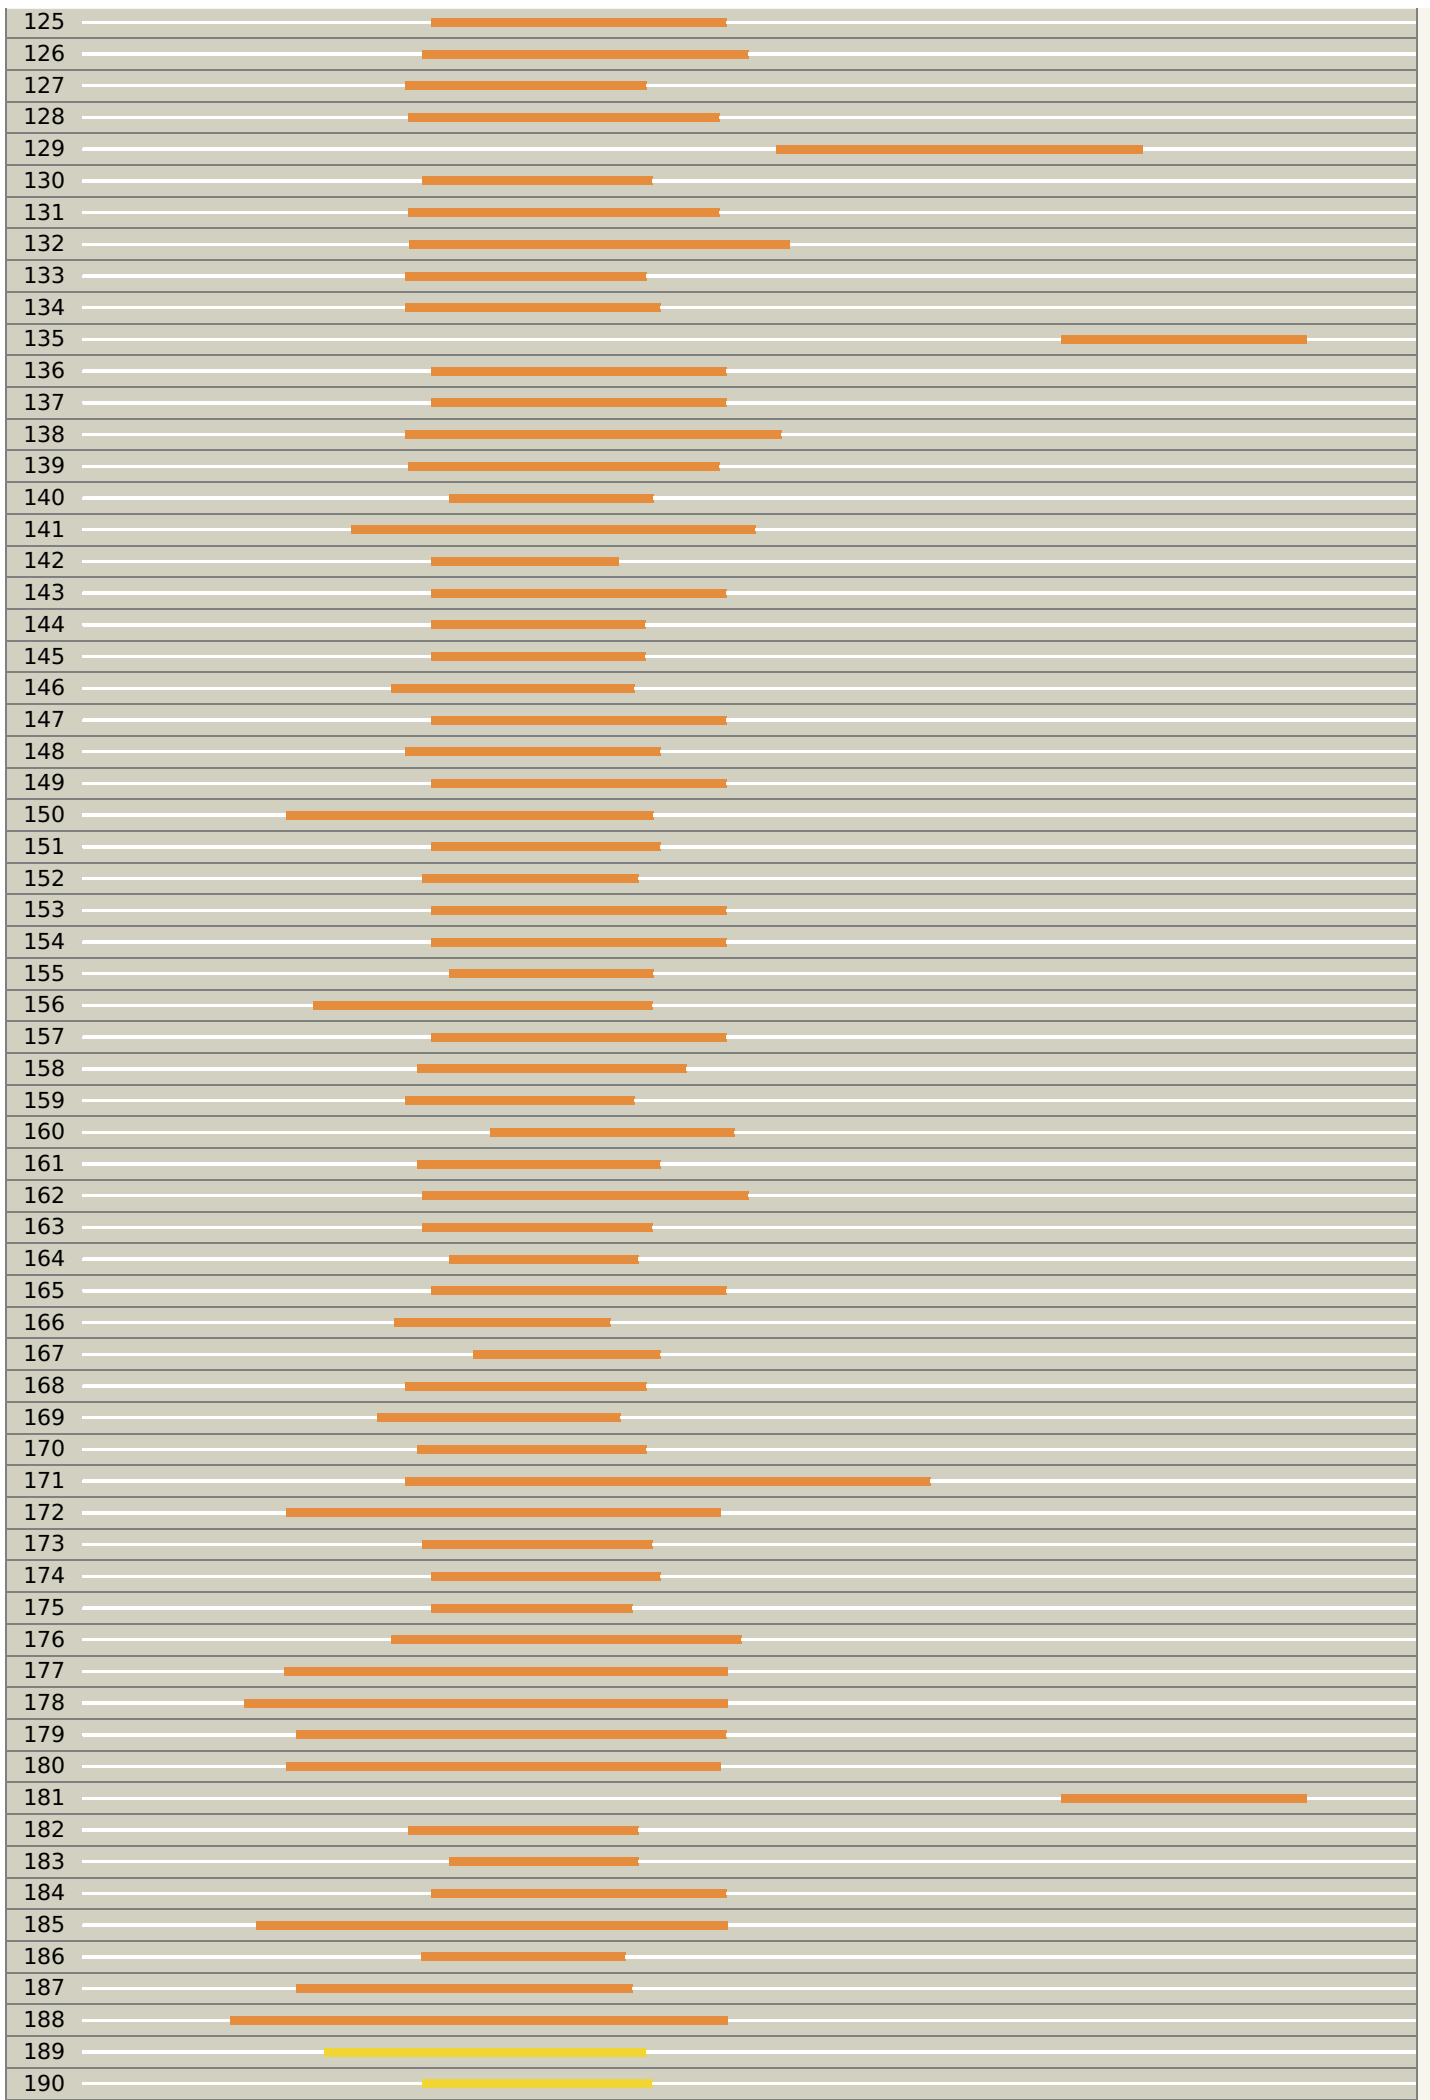

Phyre2

Email	mdejesus@rockefeller.edu
Description	RVBD3294c (-) _3675183_3675992
Date	Thu Aug 8 16:20:50 BST 2019
Unique Job ID	6d88ffd586337cce

Domain analysis

Rank	Aligned region
1	
2	
3	
4	
5	
6	
7	
8	
9	
10	
11	
12	
13	
14	
15	
16	
17	
18	
19	
20	
21	
22	
23	
24	
25	
26	
27	
28	
29	
30	
31	
32	
33	
34	
35	
36	
37	
38	
39	
40	
41	
42	
43	
44	
45	
46	
47	
48	
49	
50	
51	
52	
53	
54	
55	
56	
57	
58	

c3t8tA_

c6cmvA_

d1biaa1

c5tjA_

d1mkma1

c3r0aB_

d1gefa_

d1jhfa1

d1r1ta_

d1stza1

d1j5ya1

c3f6oB_

191	
192	
193	
194	
195	
196	
197	
198	
199	
200	
201	
202	
203	
204	
205	
206	
207	
208	
209	
210	
211	
212	
213	
214	
215	
216	
217	
218	
219	
220	
221	
222	
223	
224	
225	
226	
227	
228	
229	
230	
231	
232	
233	
234	
235	
236	
237	
238	
239	
240	
241	
242	
243	
244	
245	
246	
247	
248	
249	
250	
251	
252	
253	
254	
255	
256	

455	
456	
457	
458	
459	
460	
461	
462	
463	
464	
465	
466	
467	
468	
469	
470	
471	
472	
473	
474	
475	
476	
477	
478	
479	
480	
481	
482	
483	
484	
485	
486	
487	
488	
489	
490	
491	
492	
493	
494	
495	
496	
497	
498	
499	