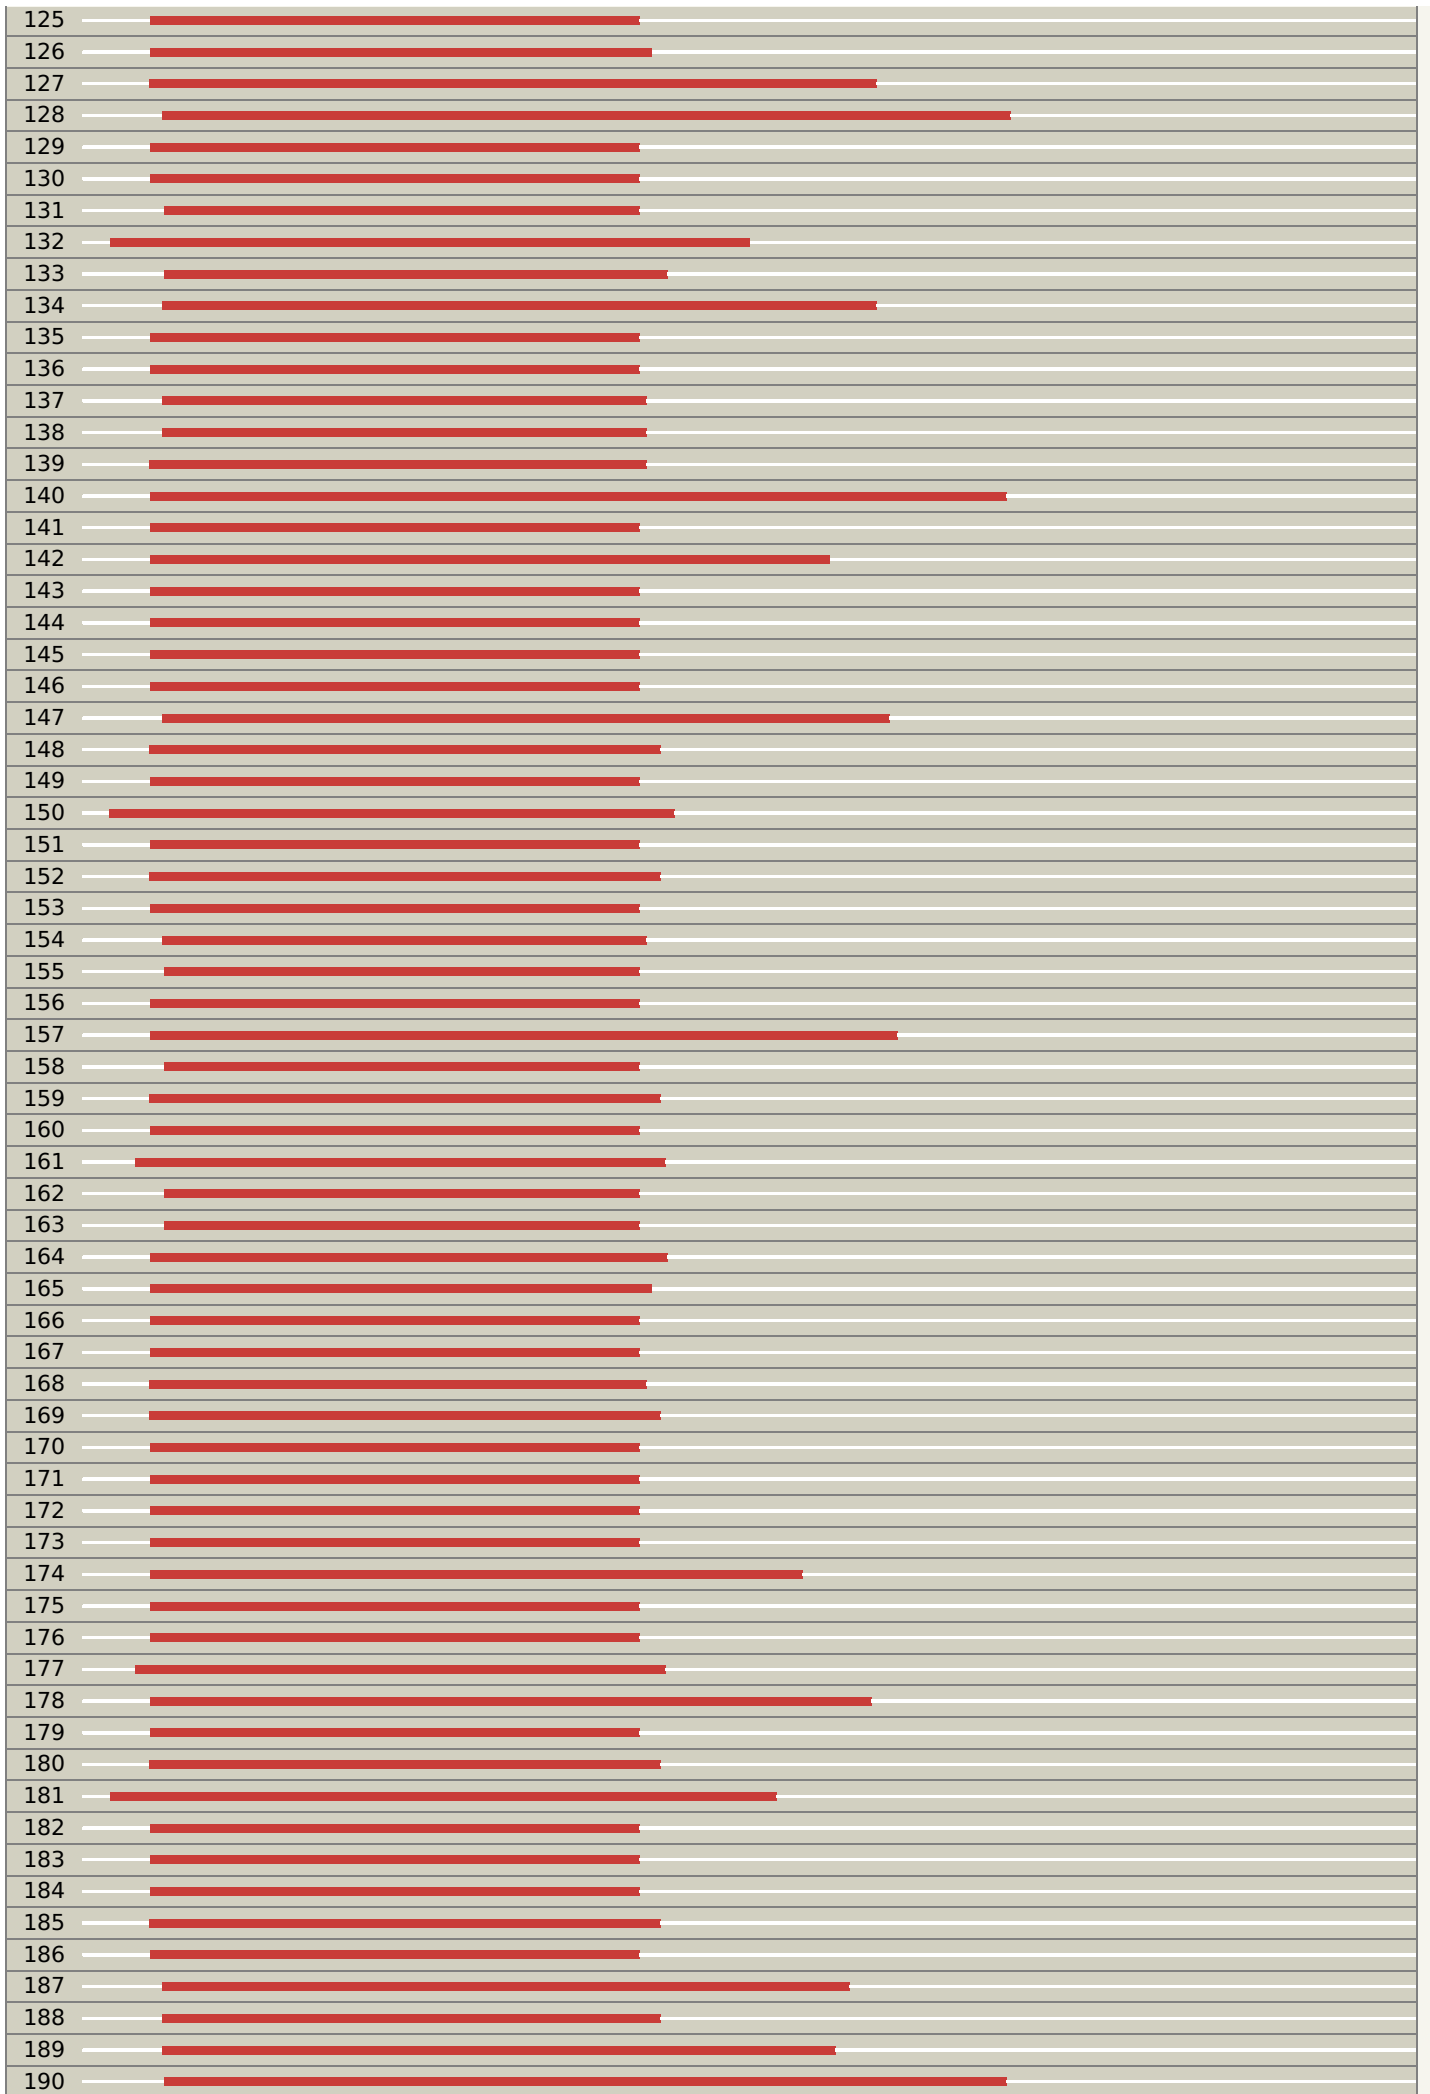

Phyre2

Email mdejesus@rockefeller.edu
Description RVBD3302c_(glpD2)_3687682_3689439
Date Thu Aug 8 16:20:51 BST 2019
Unique Job ID ac4faf15c462709c

Domain analysis

Rank	Aligned region
1	c2rgoA_
2	c2rghA_
3	c3da1A_
4	c2r4jA_
5	c3dmeB_
6	c4x9mA_
7	c4p9sA_
8	c1pj6A_
9	c5fjnB_
10	c3axbA_
11	c2gahB_
12	c4yshA_
13	c4xwzA_
14	c1y56B_
15	c5hxwF_
16	c6j39A_
17	c3nyeA_
18	c4rs1A_
19	c2olnA_
20	c3ps9A_
21	
22	
23	
24	
25	
26	
27	
28	
29	
30	
31	
32	
33	
34	
35	
36	
37	
38	
39	
40	
41	
42	
43	
44	
45	
46	
47	
48	
49	
50	
51	
52	
53	
54	
55	
56	
57	
58	

323	
324	
325	
326	
327	
328	
329	
330	
331	
332	
333	
334	
335	
336	
337	
338	
339	
340	
341	
342	
343	
344	
345	
346	
347	
348	
349	
350	
351	
352	
353	
354	
355	
356	
357	
358	
359	
360	
361	
362	
363	
364	
365	
366	
367	
368	
369	
370	
371	
372	
373	
374	
375	
376	
377	
378	
379	
380	
381	
382	
383	
384	
385	
386	
387	
388	

455	
456	
457	
458	
459	
460	
461	
462	
463	
464	
465	
466	
467	
468	
469	
470	
471	
472	
473	
474	
475	
476	
477	
478	
479	
480	
481	
482	
483	
484	
485	
486	
487	
488	
489	
490	
491	
492	
493	
494	
495	
496	
497	
498	
499	