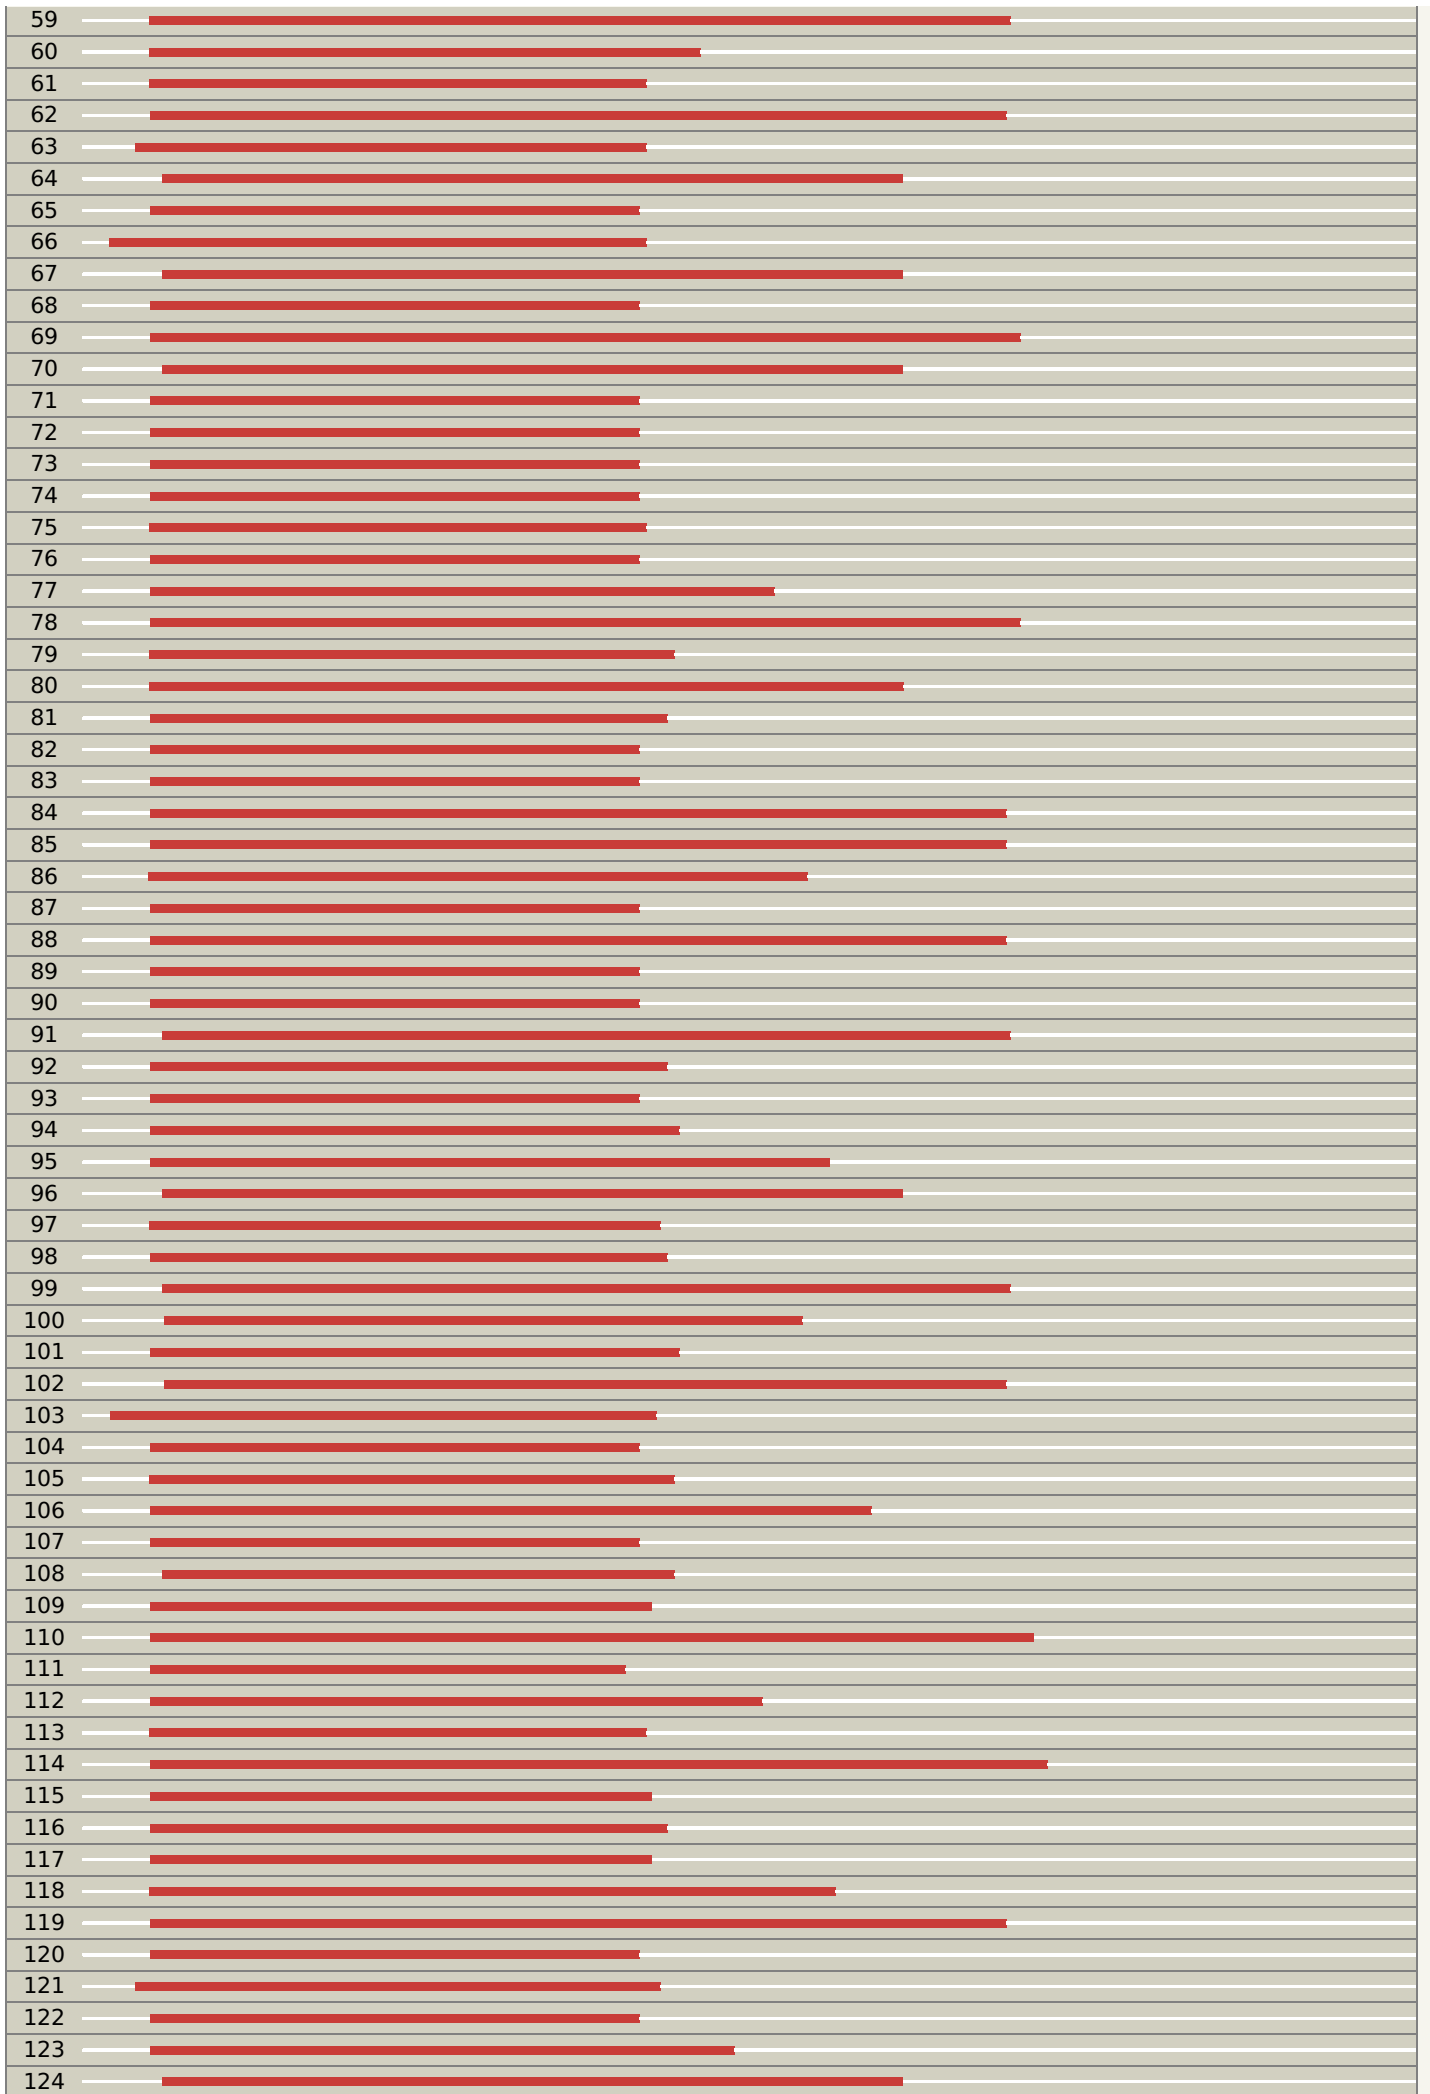

Phyre2

Email mdejesus@rockefeller.edu
Description RVBD3302c_(glpD2)_3687682_3689439
Date Thu Aug 8 16:20:51 BST 2019
Unique Job ID ac4faf15c462709c

Domain analysis

Rank	Aligned region
1	c2rgoA_
2	c2rghA_
3	c3da1A_
4	c2r4jA_
5	c3dmeB_
6	c4x9mA_
7	c4p9sA_
8	c1pj6A_
9	c5fjnB_
10	c3axbA_
11	c2gahB_
12	c4yshA_
13	c4xwzA_
14	c1y56B_
15	c5hxwF_
16	c6j39A_
17	c3nyeA_
18	c4rs1A_
19	c2olnA_
20	c3ps9A_
21	
22	
23	
24	
25	
26	
27	
28	
29	
30	
31	
32	
33	
34	
35	
36	
37	
38	
39	
40	
41	
42	
43	
44	
45	
46	
47	
48	
49	
50	
51	
52	
53	
54	
55	
56	
57	
58	

323	
324	
325	
326	
327	
328	
329	
330	
331	
332	
333	
334	
335	
336	
337	
338	
339	
340	
341	
342	
343	
344	
345	
346	
347	
348	
349	
350	
351	
352	
353	
354	
355	
356	
357	
358	
359	
360	
361	
362	
363	
364	
365	
366	
367	
368	
369	
370	
371	
372	
373	
374	
375	
376	
377	
378	
379	
380	
381	
382	
383	
384	
385	
386	
387	
388	

455	
456	
457	
458	
459	
460	
461	
462	
463	
464	
465	
466	
467	
468	
469	
470	
471	
472	
473	
474	
475	
476	
477	
478	
479	
480	
481	
482	
483	
484	
485	
486	
487	
488	
489	
490	
491	
492	
493	
494	
495	
496	
497	
498	
499	