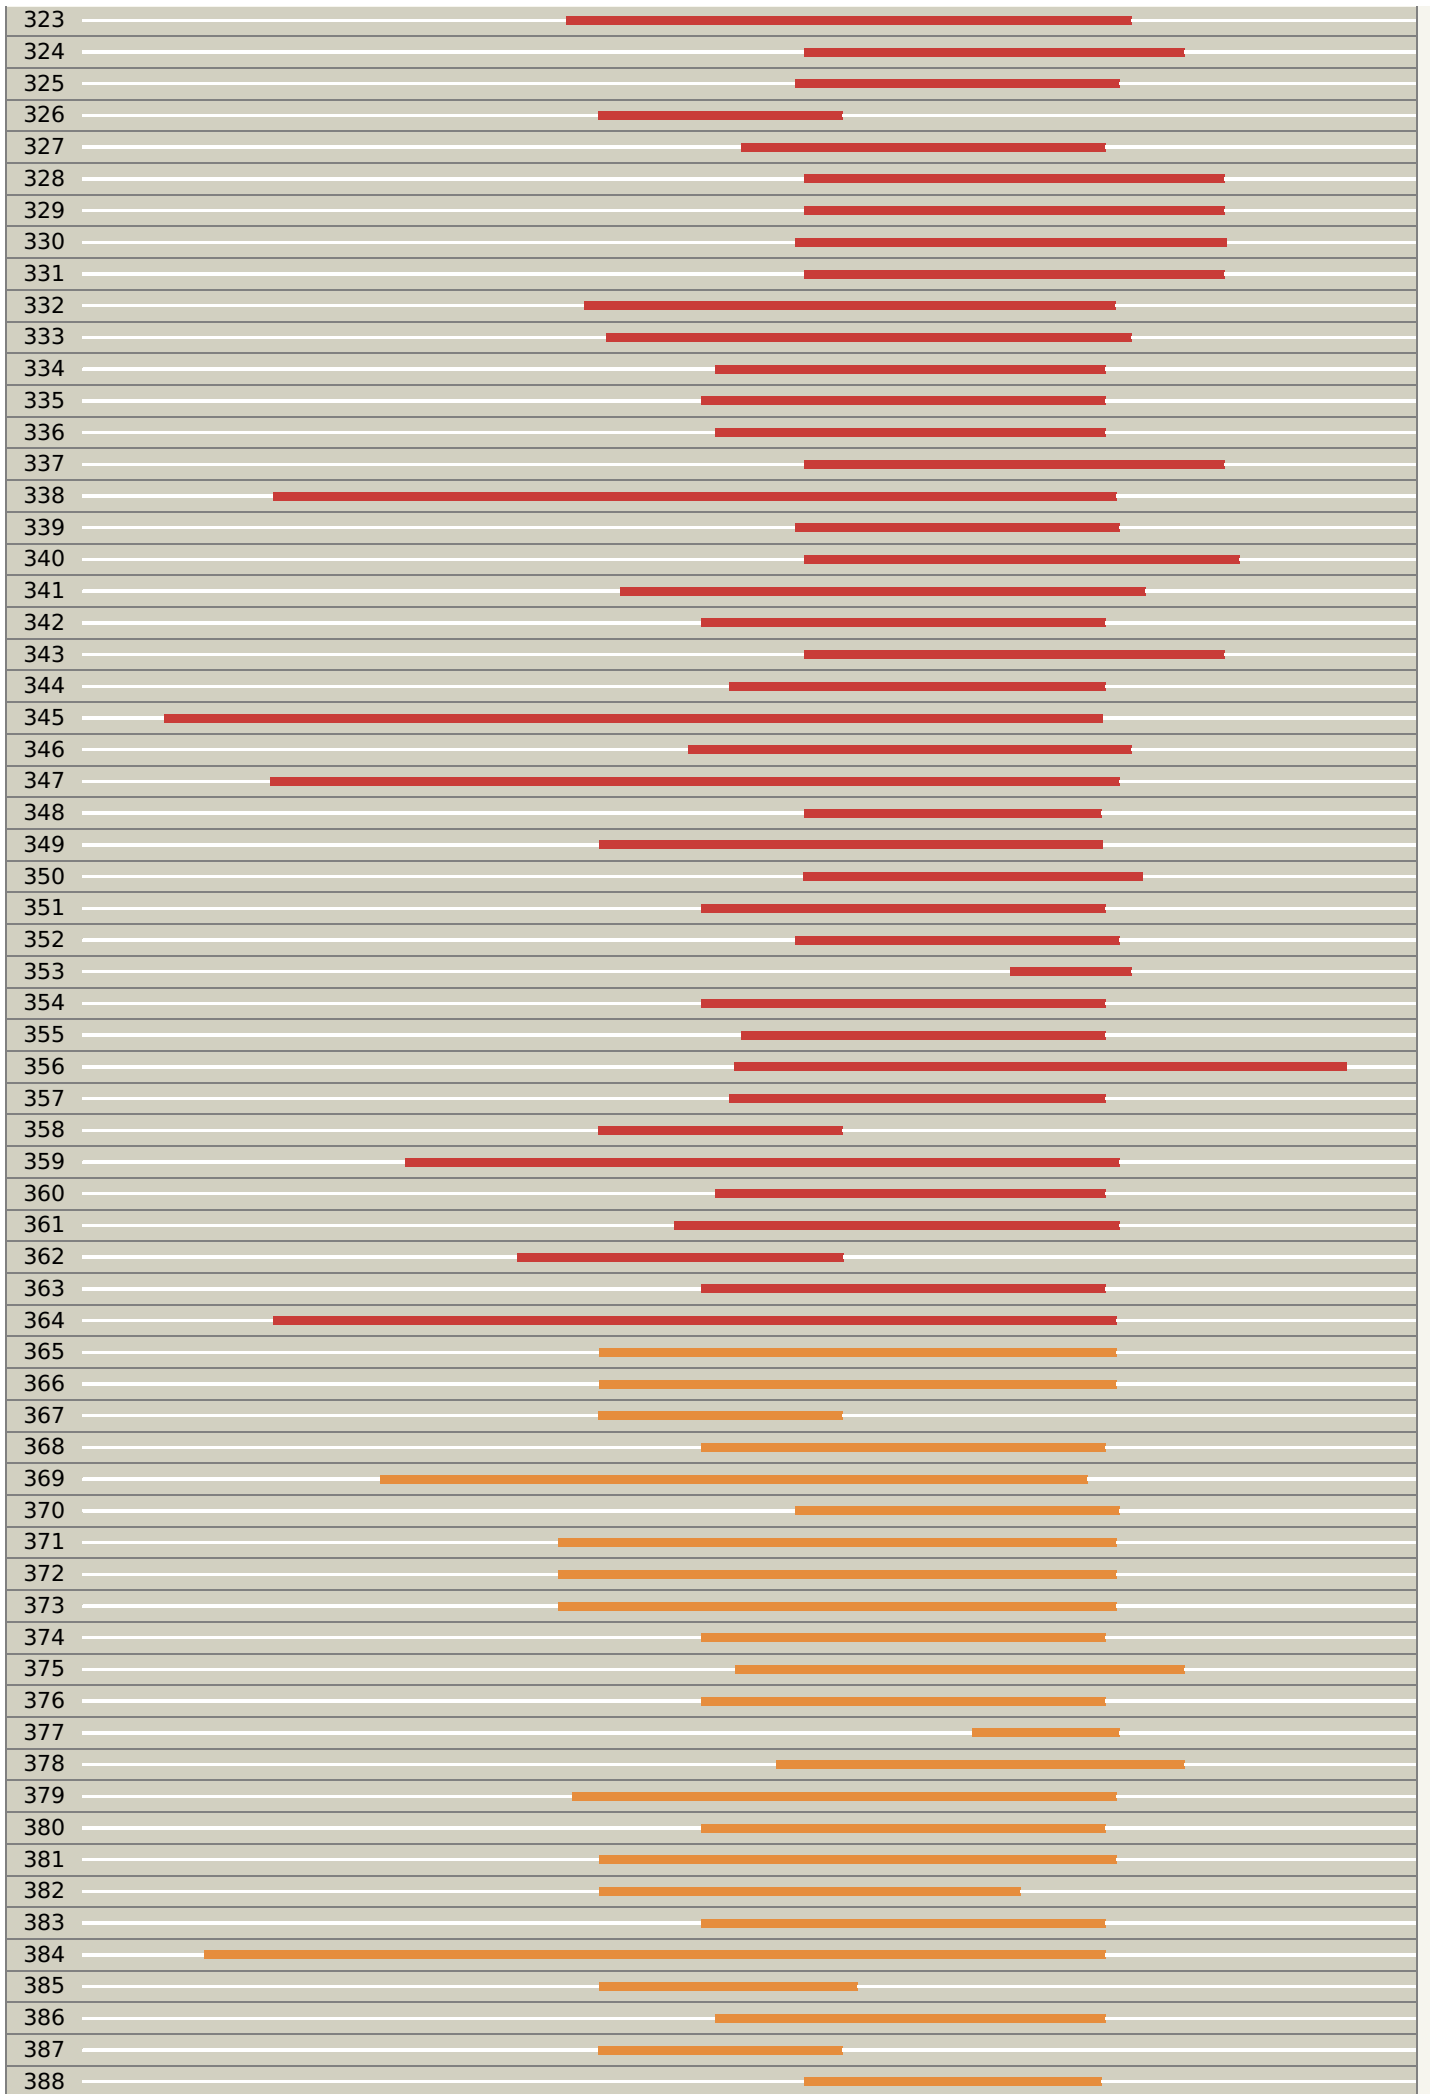

Phyre2

Email	mdejesus@rockefeller.edu
Description	RVBD3410c_(guaB3)_3828963_3830090
Date	Fri Aug 9 18:20:08 BST 2019
Unique Job ID	2b6cb0784f4d711a

Domain analysis

Rank	Aligned region
1	c2qr6A_
2	c5upxA_
3	c4fxsA_
4	c4af0B_
5	c4zqrD_
6	d1zfja1
7	c4q33F_
8	d1jr1a1
9	d1pvna1
10	c4ff0B_
11	c6gk9C_
12	c4mz1A_
13	c4z87B_
14	d2cu0a1
15	c4xtiA_
16	c4mjmD_
17	d1eepa_
18	c3tsdA_
19	c2cu0B_
20	c4avfD_
21	
22	
23	
24	
25	
26	
27	
28	
29	
30	
31	
32	
33	
34	
35	
36	
37	
38	
39	
40	
41	
42	
43	
44	
45	
46	
47	
48	
49	
50	
51	
52	
53	
54	
55	
56	
57	
58	

125	
126	
127	
128	
129	
130	
131	
132	
133	
134	
135	
136	
137	
138	
139	
140	
141	
142	
143	
144	
145	
146	
147	
148	
149	
150	
151	
152	
153	
154	
155	
156	
157	
158	
159	
160	
161	
162	
163	
164	
165	
166	
167	
168	
169	
170	
171	
172	
173	
174	
175	
176	
177	
178	
179	
180	
181	
182	
183	
184	
185	
186	
187	
188	
189	
190	

191	
192	
193	
194	
195	
196	
197	
198	
199	
200	
201	
202	
203	
204	
205	
206	
207	
208	
209	
210	
211	
212	
213	
214	
215	
216	
217	
218	
219	
220	
221	
222	
223	
224	
225	
226	
227	
228	
229	
230	
231	
232	
233	
234	
235	
236	
237	
238	
239	
240	
241	
242	
243	
244	
245	
246	
247	
248	
249	
250	
251	
252	
253	
254	
255	
256	

257	
258	
259	
260	
261	
262	
263	
264	
265	
266	
267	
268	
269	
270	
271	
272	
273	
274	
275	
276	
277	
278	
279	
280	
281	
282	
283	
284	
285	
286	
287	
288	
289	
290	
291	
292	
293	
294	
295	
296	
297	
298	
299	
300	
301	
302	
303	
304	
305	
306	
307	
308	
309	
310	
311	
312	
313	
314	
315	
316	
317	
318	
319	
320	
321	
322	