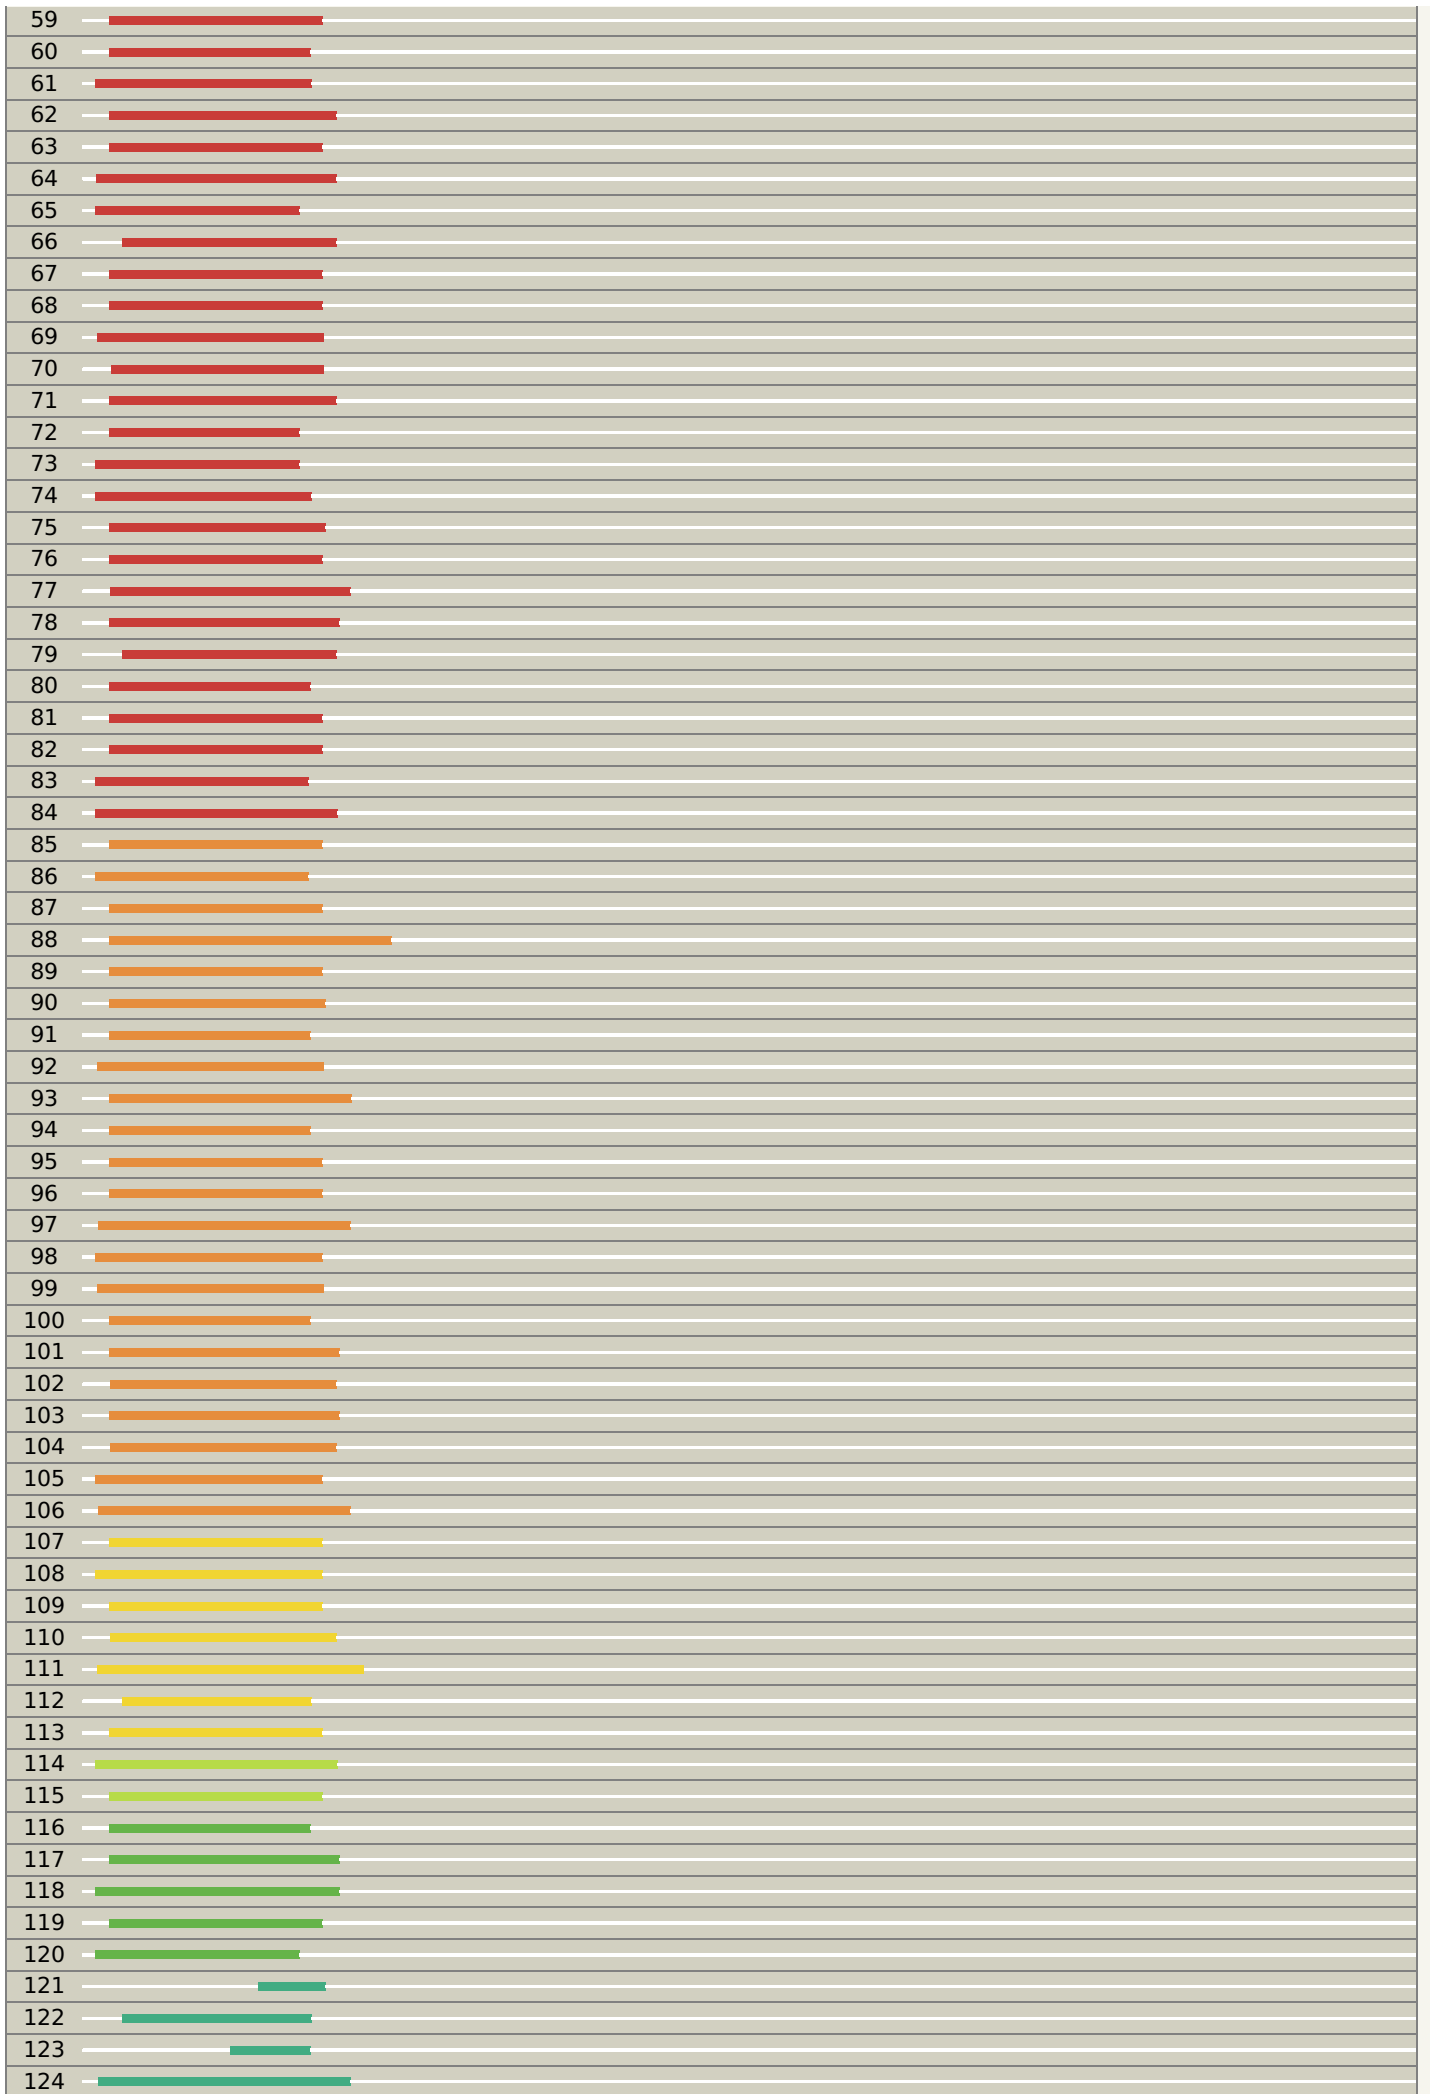

Phyre2

| | |
|---------------|----------------------------------|
| Email | mdejesus@rockefeller.edu |
| Description | RVBD3448 (-) _3868531_3869934 |
| Date | Fri Aug 9 18:20:12 BST 2019 |
| Unique Job ID | 104bc9d38e9b961f |

Domain analysis

| Rank | Aligned region |
|------|----------------|
| 1 | c4kv3A_ |
| 2 | d1yqba1 |
| 3 | c2klcA_ |
| 4 | d1j8ca_ |
| 5 | d1wx7a1 |
| 6 | c4hwiB_ |
| 7 | c2dzmA_ |
| 8 | d2bwfa1 |
| 9 | c2dajA_ |
| 10 | c2kd0A_ |
| 11 | d1wx8a1 |
| 12 | d1bt0a_ |
| 13 | d1v2ya_ |
| 14 | d1v86a_ |
| 15 | d1v5ta_ |
| 16 | c3m63B_ |
| 17 | d1wggA_ |
| 18 | d1wh3a_ |
| 19 | c3goeA_ |
| 20 | d1v5oa_ |
| 21 | |
| 22 | |
| 23 | |
| 24 | |
| 25 | |
| 26 | |
| 27 | |
| 28 | |
| 29 | |
| 30 | |
| 31 | |
| 32 | |
| 33 | |
| 34 | |
| 35 | |
| 36 | |
| 37 | |
| 38 | |
| 39 | |
| 40 | |
| 41 | |
| 42 | |
| 43 | |
| 44 | |
| 45 | |
| 46 | |
| 47 | |
| 48 | |
| 49 | |
| 50 | |
| 51 | |
| 52 | |
| 53 | |
| 54 | |
| 55 | |
| 56 | |
| 57 | |
| 58 | |

| | |
|-----|--|
| 125 | |
| 126 | |
| 127 | |
| 128 | |
| 129 | |
| 130 | |
| 131 | |
| 132 | |
| 133 | |
| 134 | |
| 135 | |
| 136 | |
| 137 | |
| 138 | |