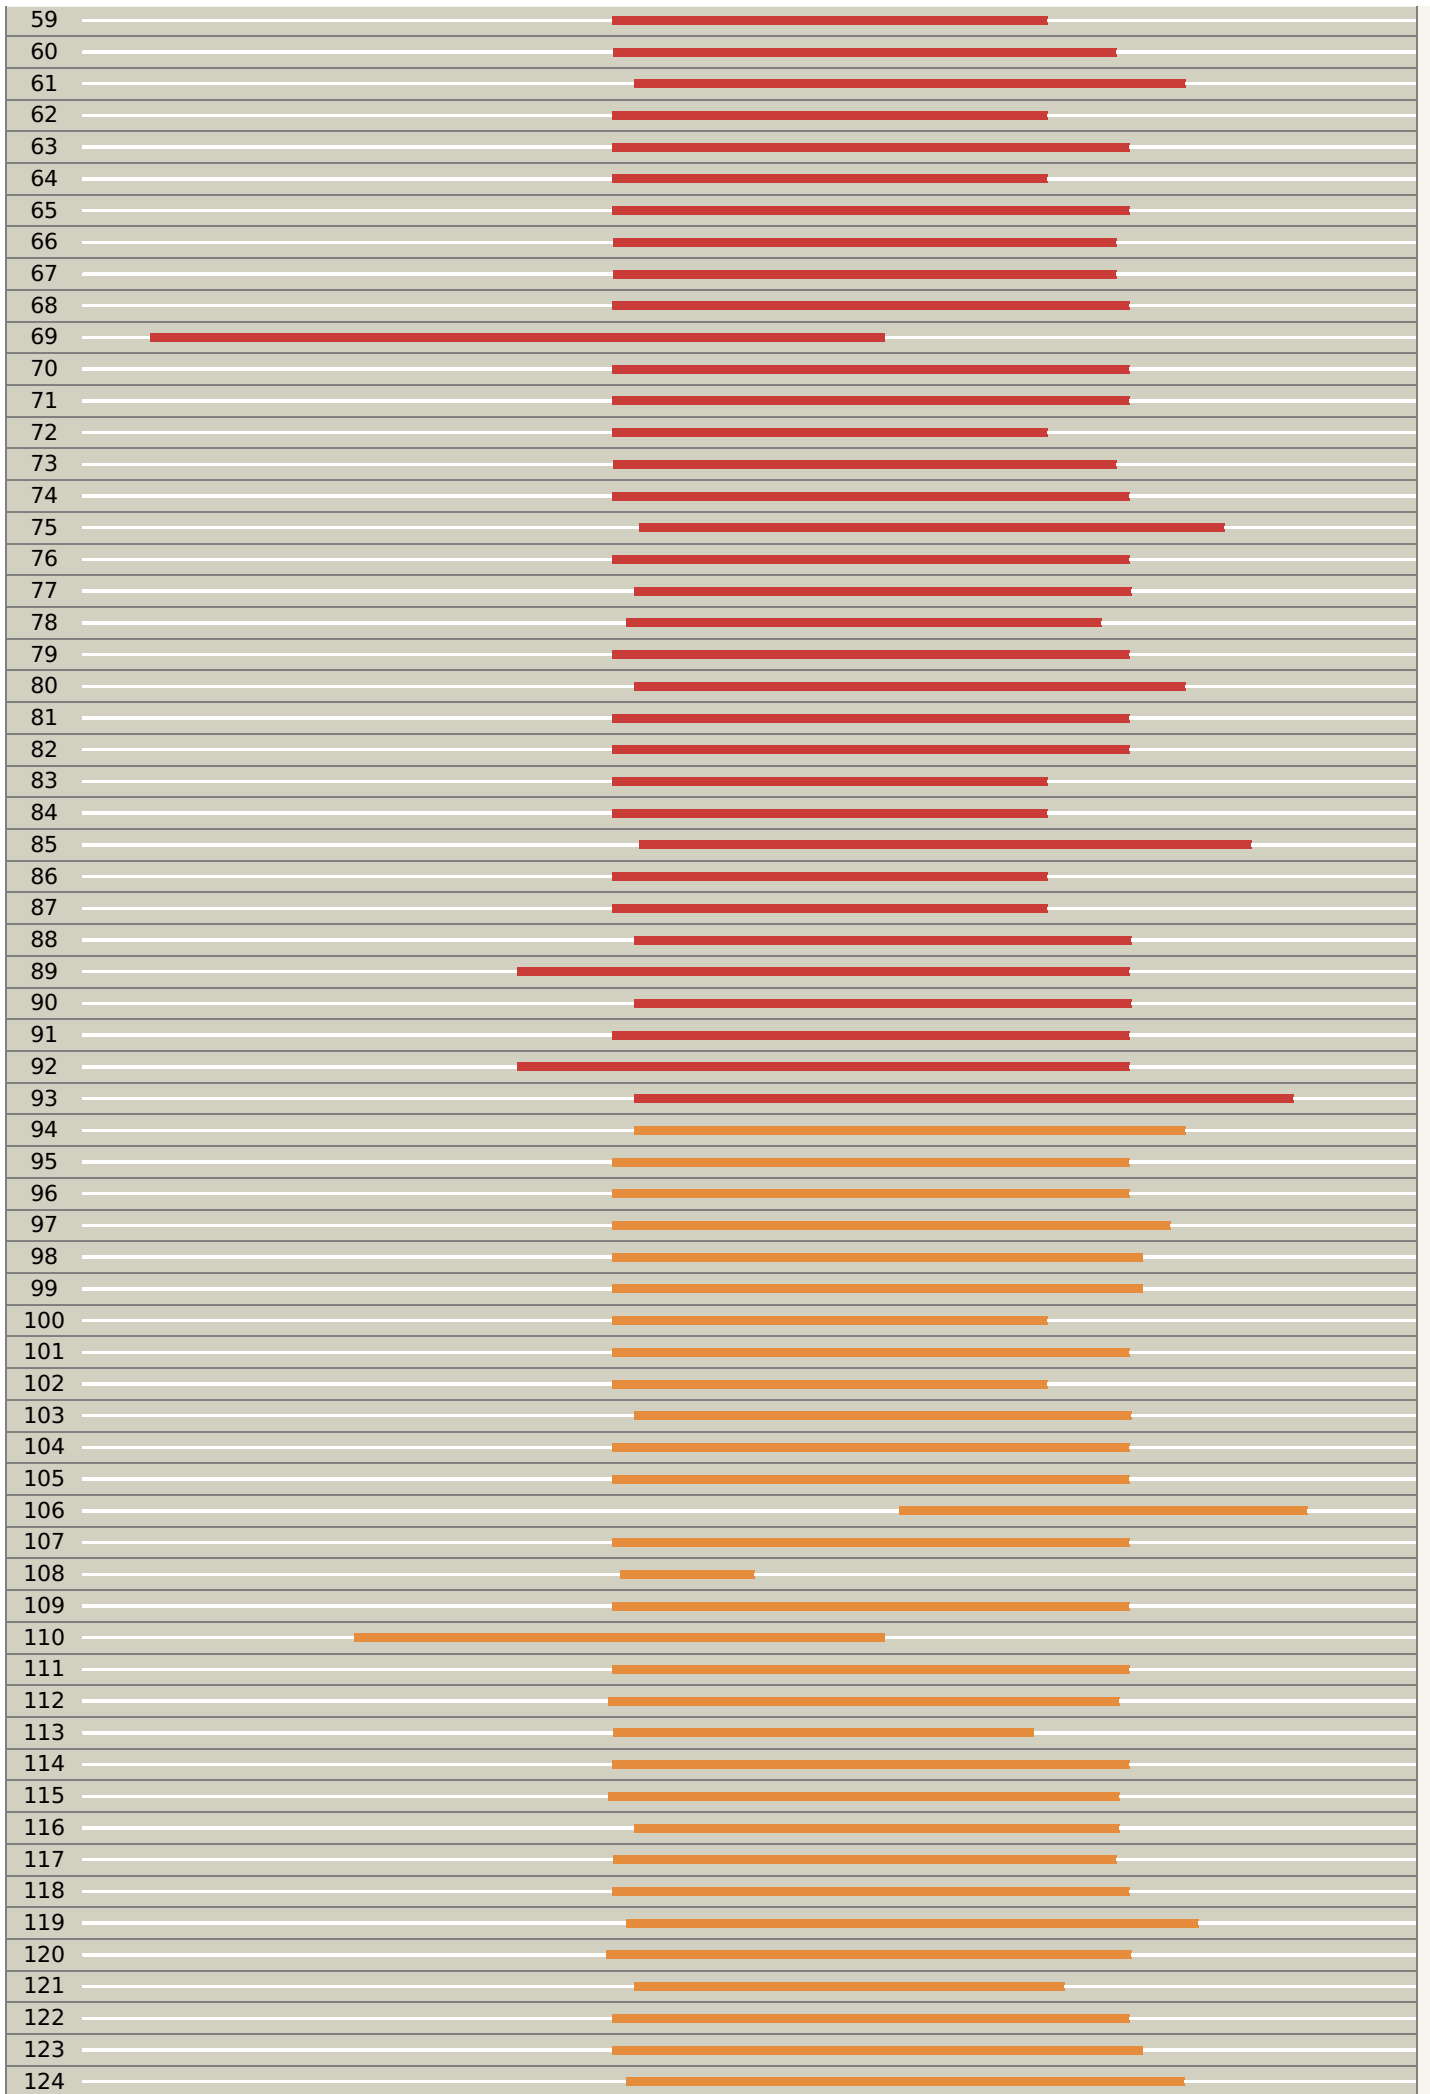

Phyre2

Email	mdejesus@rockefeller.edu
Description	RVBD3638 (-) _4077163_4077909
Date	Fri Aug 9 18:20:32 BST 2019
Unique Job ID	d83cfc293289edcc

Domain analysis

Rank	Aligned region
1	c5bq5A_
2	c6qell_
3	c2w58B_
4	c4m4wO_
5	c2qgzA_
6	c5he8J_
7	c3ec2A_
8	c2kjqA_
9	c2hcbC_
10	c5x06G_
11	d1l8qa2_
12	c2z4rB_
13	c3bosA_
14	c3zw6B_
15	c3cf2B_
16	c4ypnA_
17	c4ciuA_
18	c5w0tA_
19	c5e7pA_
20	d1g64b_
21	
22	
23	
24	
25	
26	
27	
28	
29	
30	
31	
32	
33	
34	
35	
36	
37	
38	
39	
40	
41	
42	
43	
44	
45	
46	
47	
48	
49	
50	
51	
52	
53	
54	
55	
56	
57	
58	

125	
126	
127	
128	
129	
130	
131	
132	
133	
134	
135	
136	
137	
138	
139	
140	
141	
142	
143	
144	
145	
146	
147	
148	
149	
150	
151	
152	
153	
154	
155	
156	
157	
158	
159	
160	
161	
162	
163	
164	
165	
166	
167	
168	
169	
170	
171	
172	
173	
174	
175	
176	
177	
178	
179	
180	
181	
182	
183	
184	
185	
186	
187	
188	
189	
190	

191	
192	
193	
194	
195	
196	
197	
198	
199	
200	
201	
202	
203	
204	
205	
206	
207	
208	
209	
210	
211	
212	
213	
214	
215	
216	
217	
218	
219	
220	
221	
222	
223	
224	
225	
226	
227	
228	
229	
230	
231	
232	
233	
234	
235	
236	
237	
238	
239	
240	
241	
242	
243	
244	
245	
246	
247	
248	
249	
250	
251	
252	
253	
254	
255	
256	

257	
258	
259	
260	
261	
262	
263	
264	
265	
266	
267	
268	
269	
270	
271	
272	
273	
274	
275	
276	
277	
278	
279	
280	
281	
282	
283	
284	
285	
286	
287	
288	
289	
290	
291	
292	
293	
294	
295	
296	
297	
298	
299	
300	
301	
302	
303	
304	
305	
306	
307	
308	
309	
310	
311	
312	
313	
314	
315	
316	
317	
318	
319	
320	
321	
322	