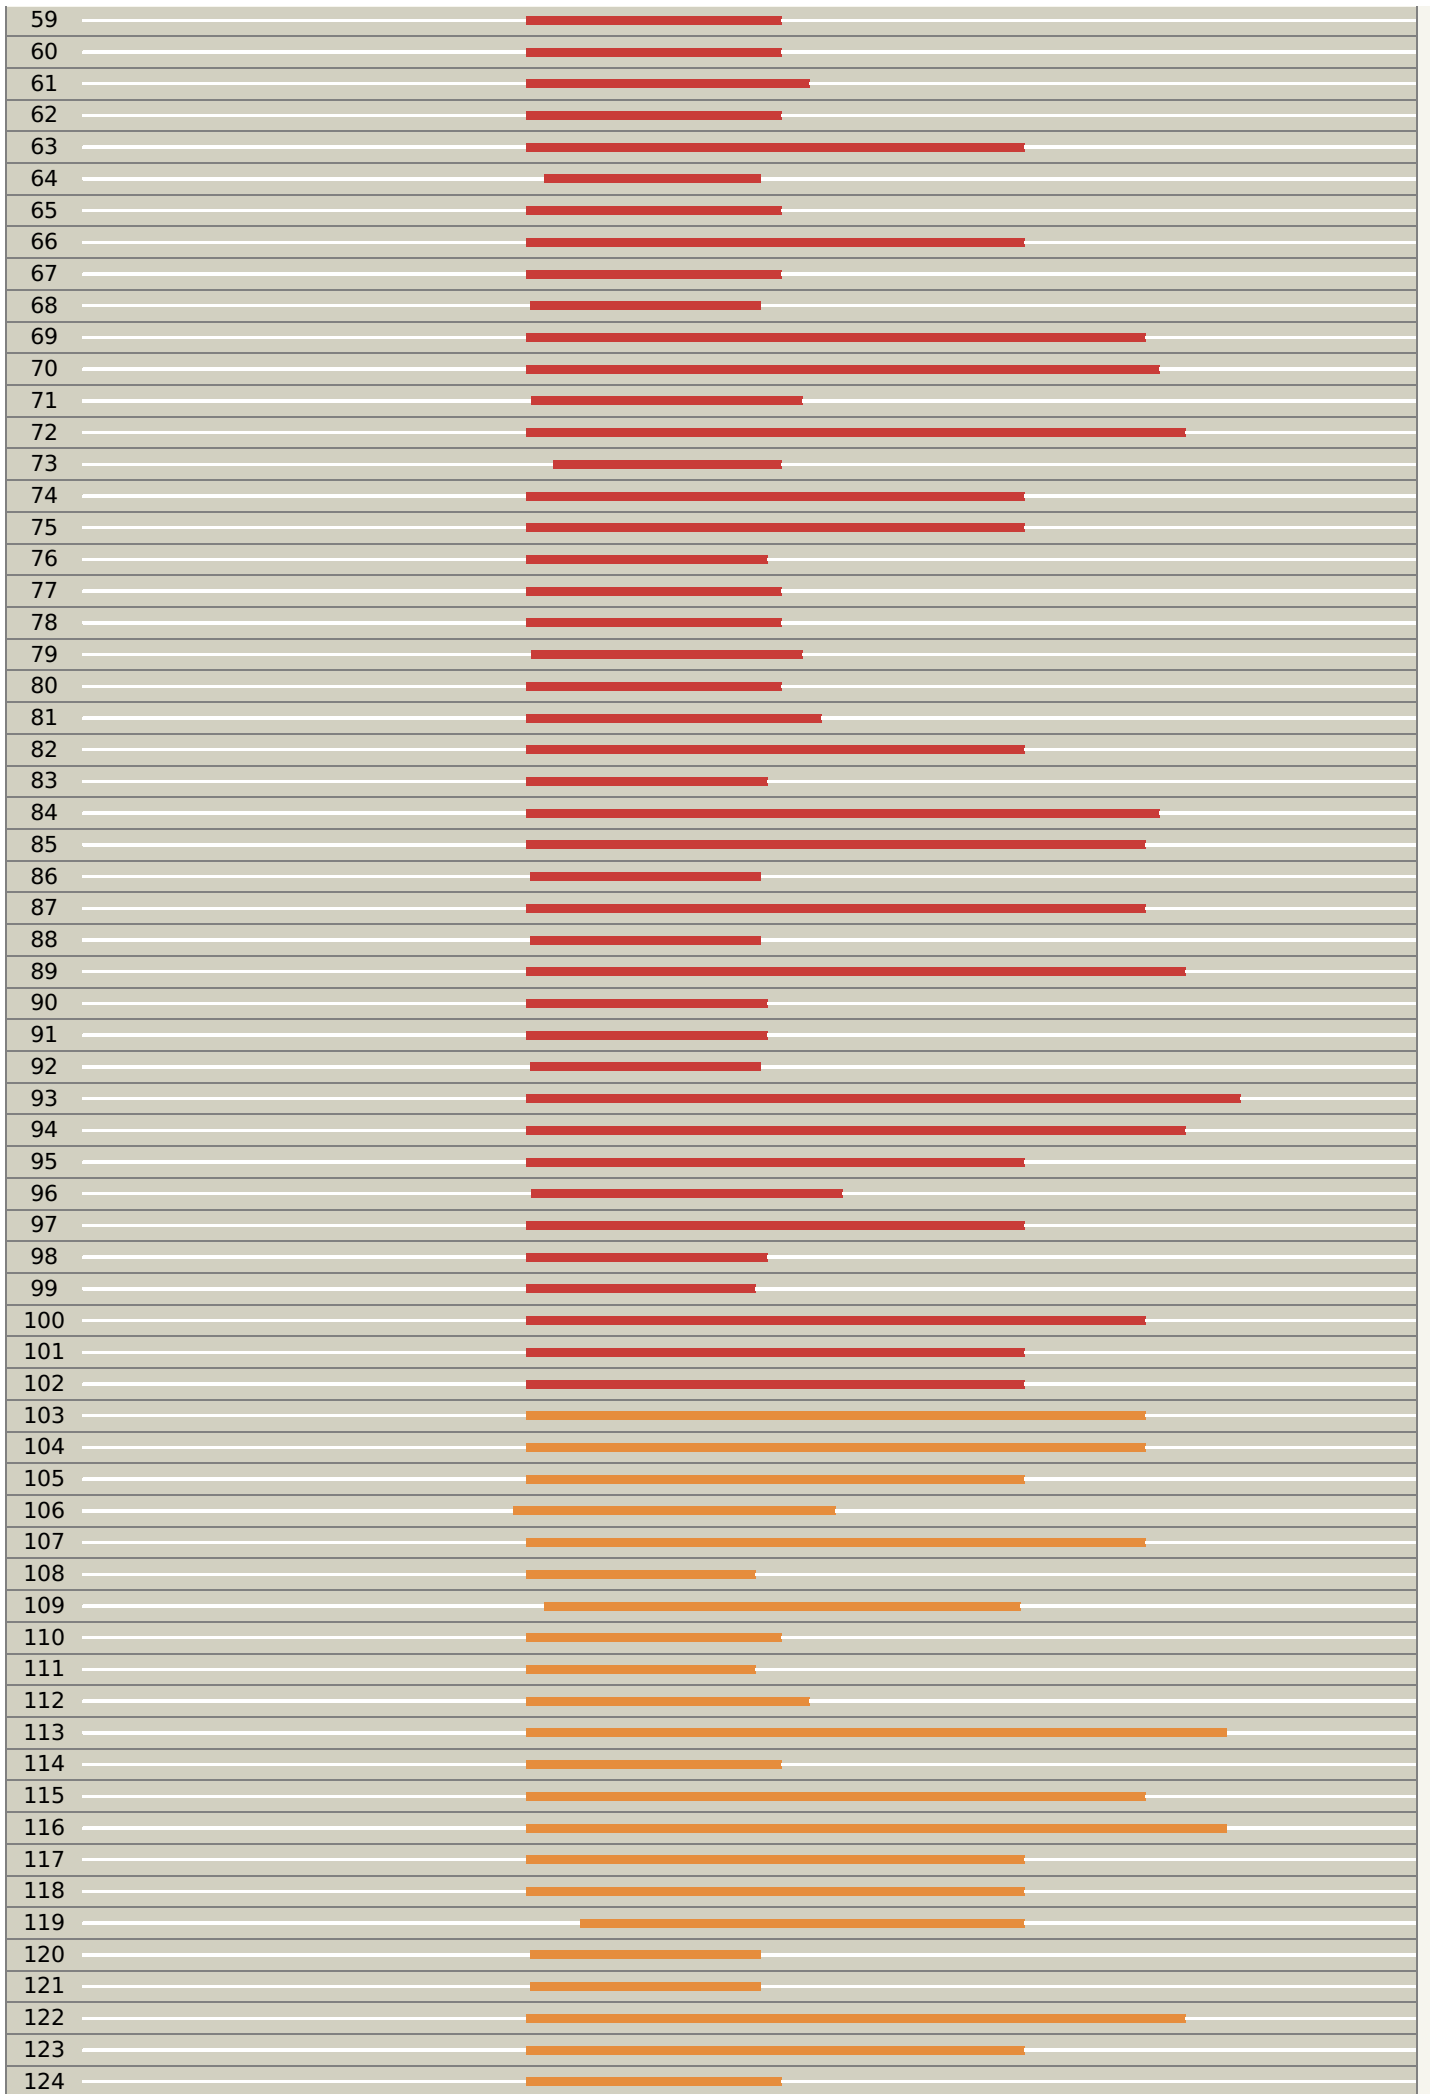

# Phyre2

Email	mdejesus@rockefeller.edu
Description	RVBD3741c_(-)_4192357_4193031
Date	Fri Aug 9 18:20:44 BST 2019
Unique Job ID	103382ca83aedd5d

## Domain analysis

Rank	Aligned region
1	c5mq6A_
2	c3uoyB_
3	c1w4xA_
4	c4ap3A_
5	c3gwdA_
6	c5m0zA_
7	c5j7xA_
8	c6jdkA_
9	c3uclA_
10	c6a37A_
11	d1w4xa2
12	d1w4xa1
13	c2vq7B_
14	c5gsnD_
15	c5nmwA_
16	c5cqfA_
17	c1vqwB_
18	c3s5wB_
19	c1lqtB_
20	c4b68A_
21	
22	
23	
24	
25	
26	
27	
28	
29	
30	
31	
32	
33	
34	
35	
36	
37	
38	
39	
40	
41	
42	
43	
44	
45	
46	
47	
48	
49	
50	
51	
52	
53	
54	
55	
56	
57	
58	

191	
192	
193	
194	
195	
196	
197	
198	
199	
200	
201	
202	
203	
204	
205	
206	
207	
208	
209	
210	
211	
212	
213	
214	