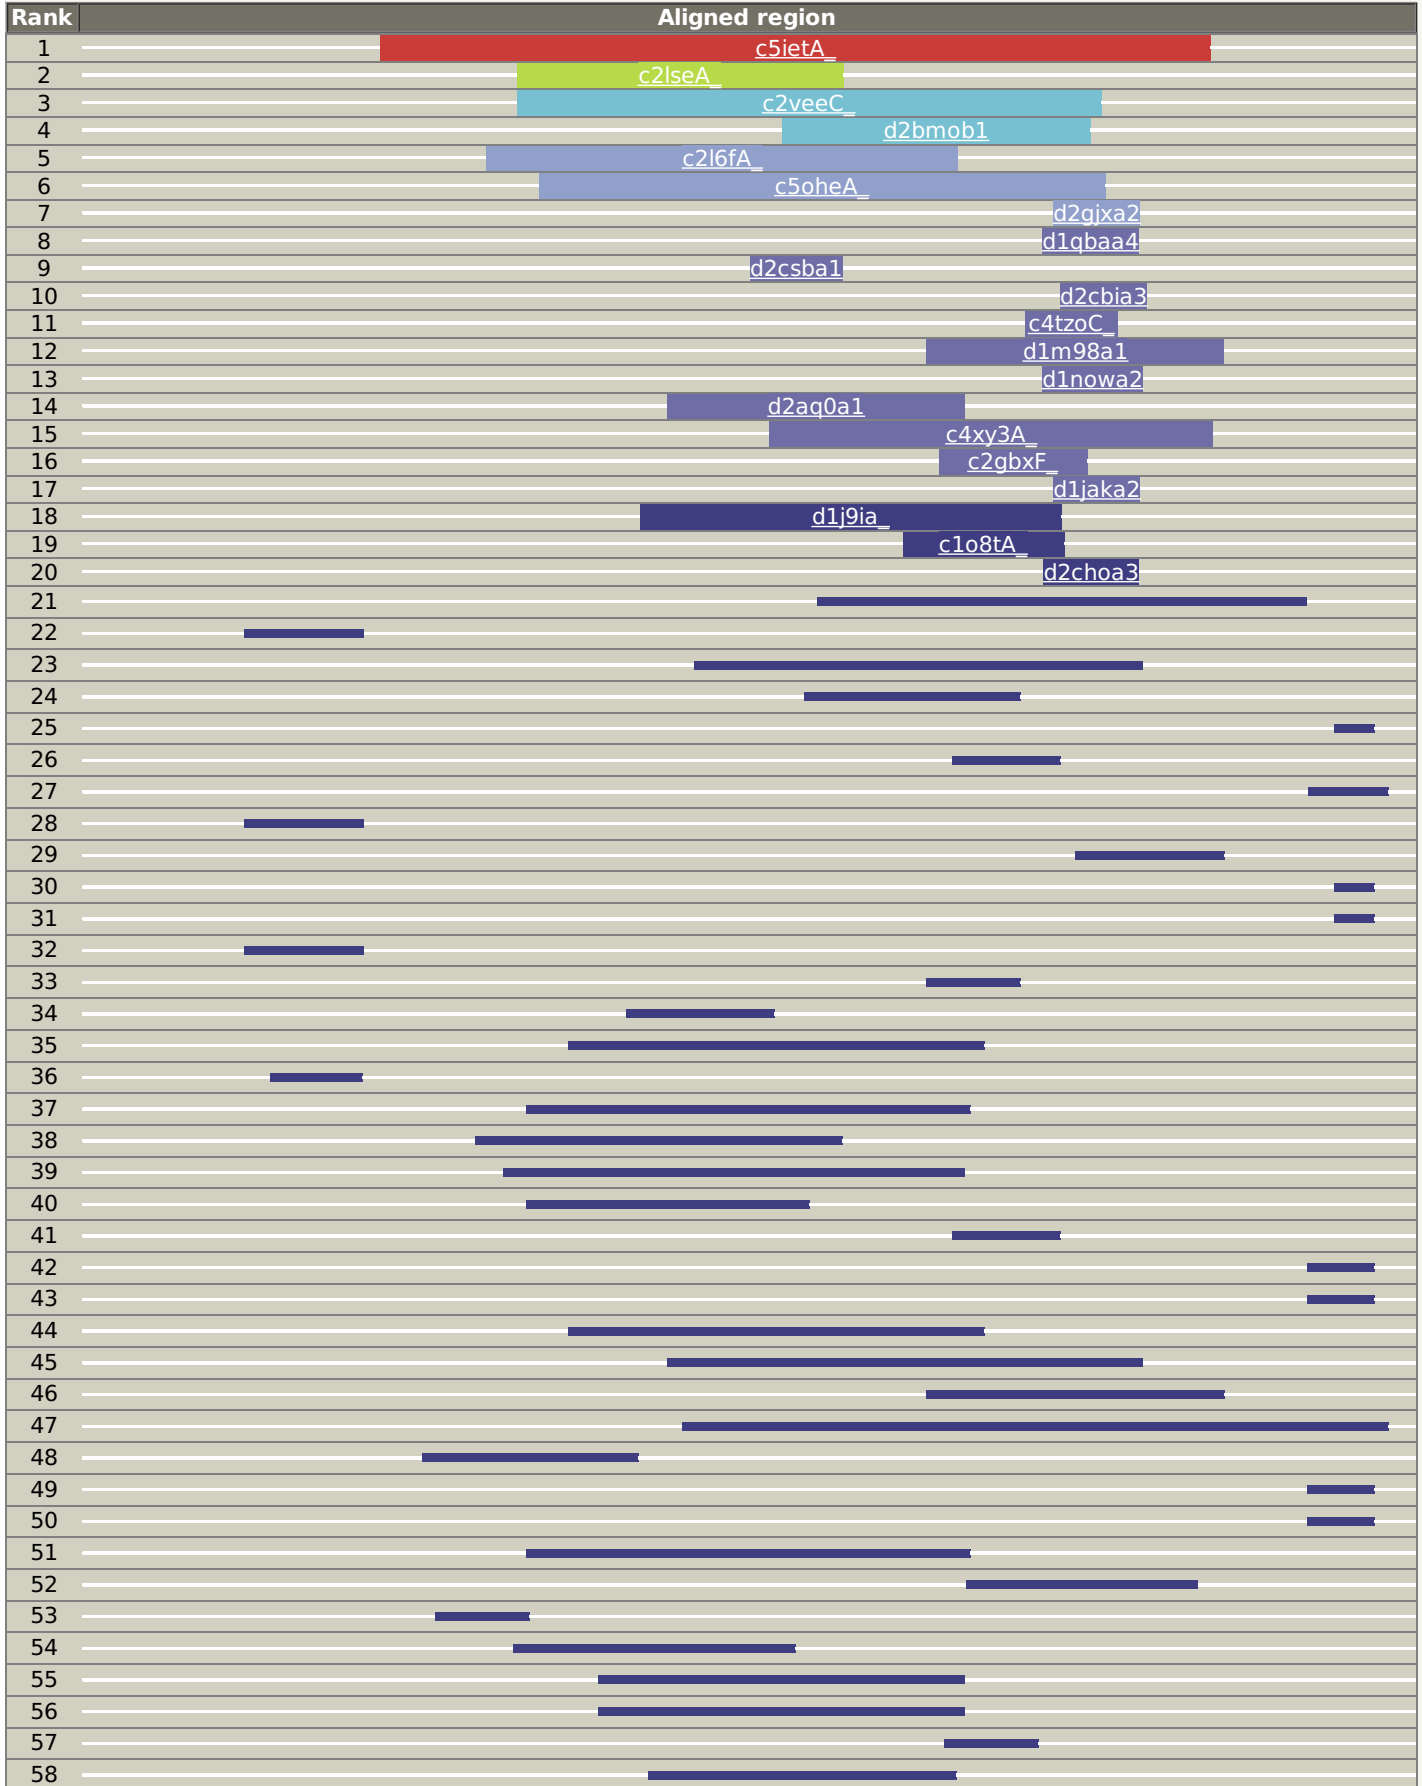

# Phyre2

Email	mdejesus@rockefeller.edu
Description	RVBD3780 (-) _4227167_4227703
Date	Fri Aug 9 18:20:48 BST 2019
Unique Job ID	d57d29f106d24bc6

## Domain analysis

59	
60	
61	
62	
63	
64	
65	
66	
67	
68	