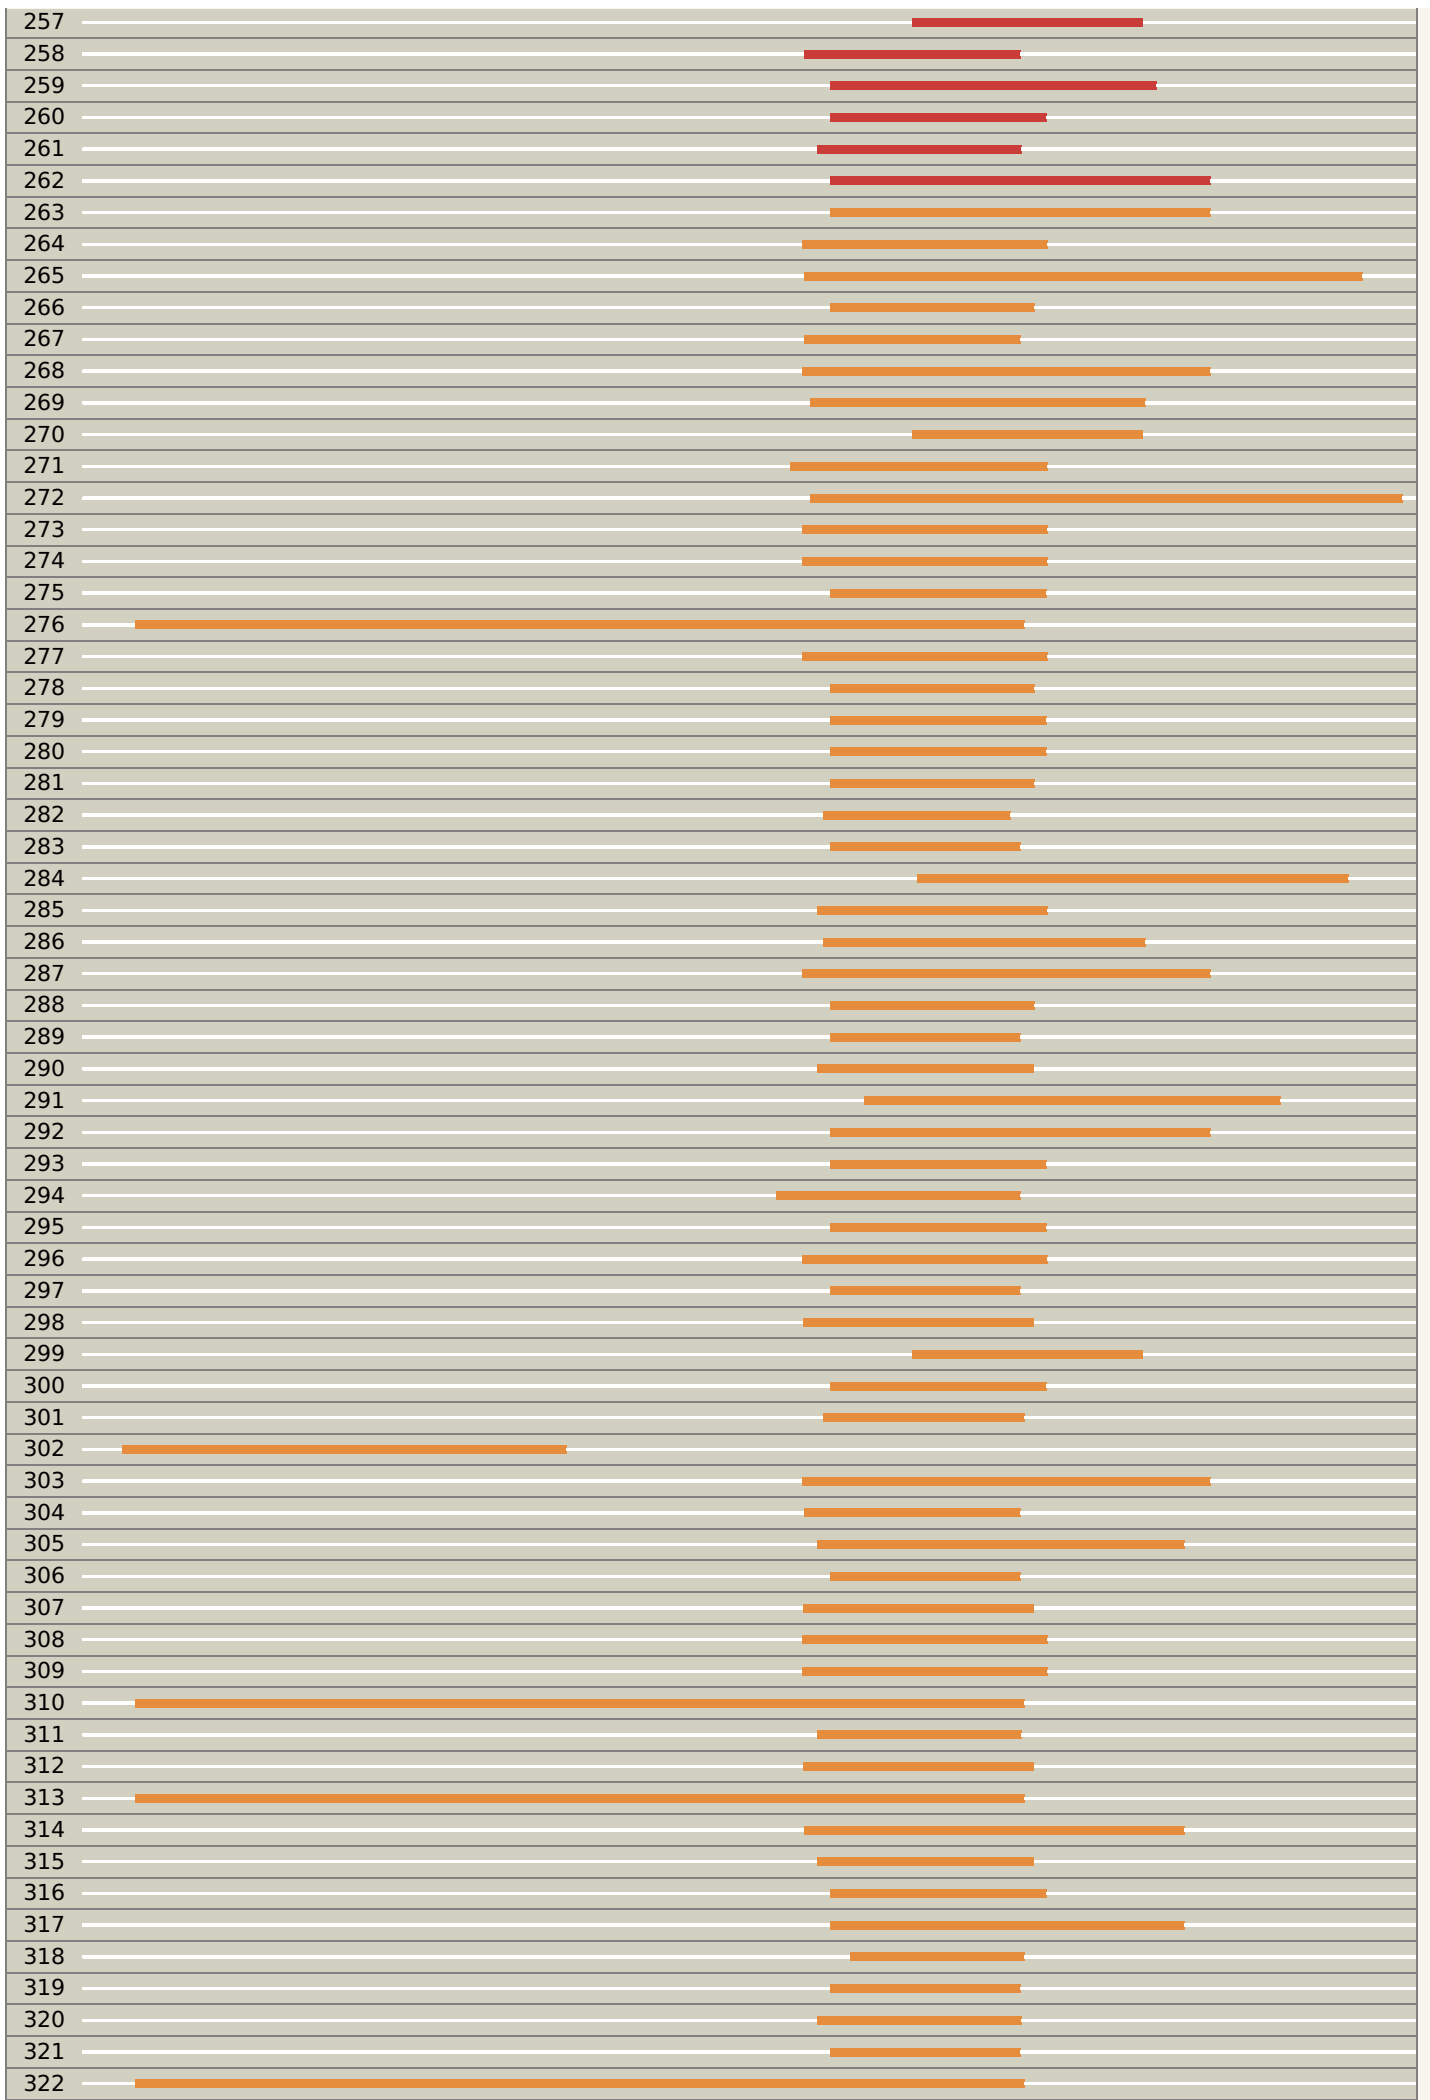

Phyre2

Email	mdejesus@rockefeller.edu
Description	RVBD3833 (-) _4307045_4307836
Date	Fri Aug 9 18:20:54 BST 2019
Unique Job ID	5775e54dccbecf8b

Domain analysis

Rank	Aligned region
1	c3gbgA_
2	c1d5yD_
3	c5chhA_
4	c3w6vA_
5	c3oioA_
6	c3oouA_
7	c2k9sA_
8	c1bl0A_
9	c3mn2B_
10	c4fe4C_
11	c3mk1B_
12	c5n1aA_
13	c3lsgD_
14	d1bl0a2
15	d1d5ya2
16	d1d5ya1
17	c5u9eB_
18	d1bl0a1
19	c6nwoD_
20	c5tg0A_
21	
22	
23	
24	
25	
26	
27	
28	
29	
30	
31	
32	
33	
34	
35	
36	
37	
38	
39	
40	
41	
42	
43	
44	
45	
46	
47	
48	
49	
50	
51	
52	
53	
54	
55	
56	
57	
58	

191		
192		
193		
194		
195		
196		
197		
198		
199		
200		
201		
202		
203		
204		
205		
206		
207		
208		
209		
210		
211		
212		
213		
214		
215		
216		
217		
218		
219		
220		
221		
222		
223		
224		
225		
226		
227		
228		
229		
230		
231		
232		
233		
234		
235		
236		
237		
238		
239		
240		
241		
242		
243		
244		
245		
246		
247		
248		
249		
250		
251		
252		
253		
254		
255		
256		

323	
324	
325	
326	
327	
328	
329	
330	
331	
332	
333	
334	
335	
336	
337	
338	
339	
340	
341	
342	
343	
344	
345	
346	
347	
348	
349	
350	
351	
352	
353	
354	
355	
356	
357	
358	
359	
360	
361	
362	
363	
364	
365	
366	
367	
368	
369	
370	
371	
372	
373	
374	
375	
376	
377	
378	
379	
380	
381	
382	
383	
384	
385	
386	
387	
388	

455	
456	
457	
458	
459	
460	
461	
462	
463	
464	
465	
466	
467	
468	
469	
470	
471	
472	
473	
474	
475	
476	
477	
478	
479	
480	
481	
482	
483	
484	
485	
486	
487	
488	
489	
490	
491	
492	
493	
494	
495	
496	
497	
498	
499	